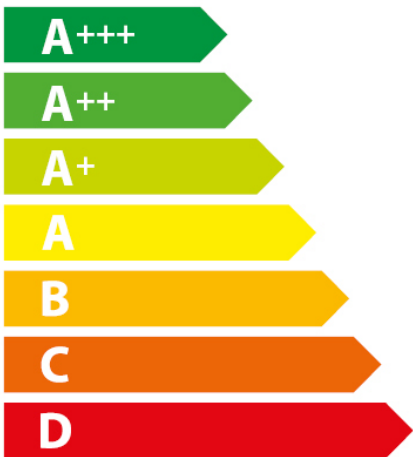

ENERG
енергия · ενεργεια

AEG

CCE84779FB 949 597 851

29
kWh/annum

ABCDEF G

ABCDEF G

64dB