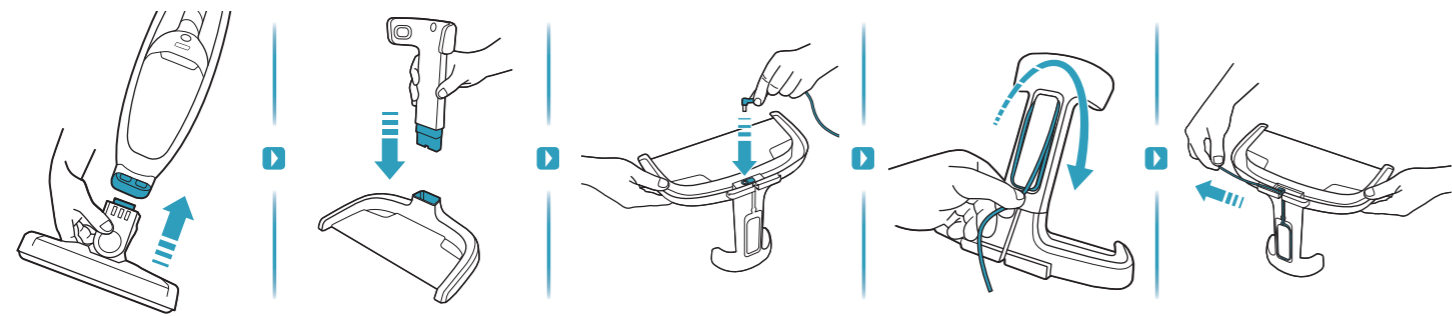

4h

100%

75-100%

50-75%

25-50%

0%

x2

25.2 Volt	15 min	25 min	≤ 55 min
21.6 Volt	14 min	23 min	≤ 50 min

ON OFF