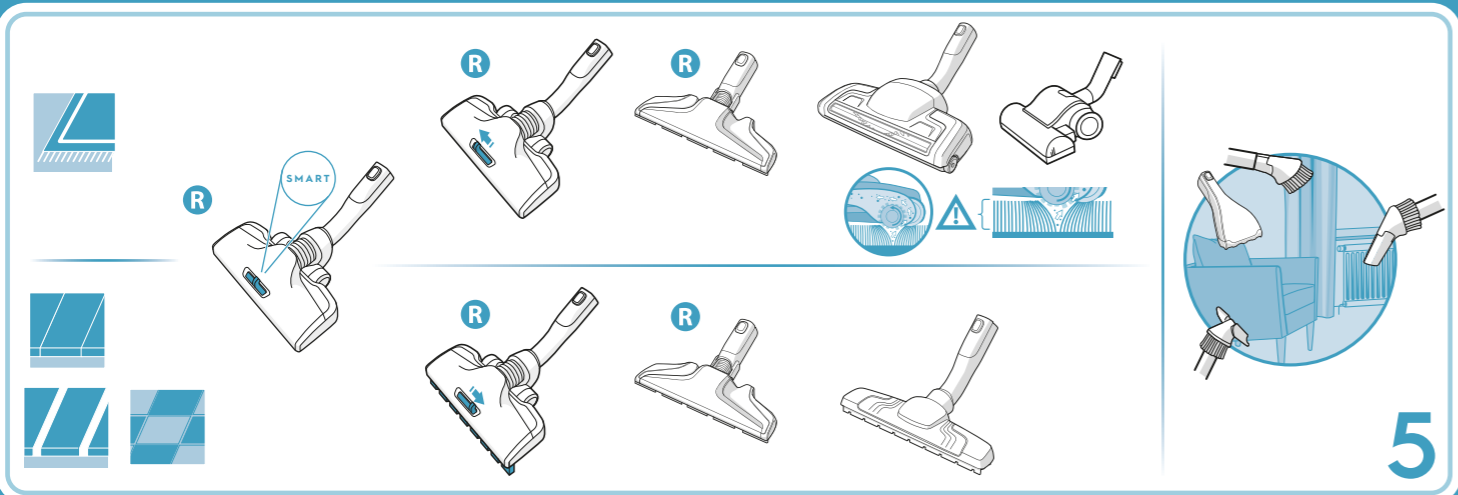

R Recommended nozzle | Brosse recommandée | فرشة الموصى بها | Препоръчителна дюза | Doporučená hubice | Empfohlene Düse | Anbefalet mundstykke | Soovituslik otsak | Cepillo recomendado | نازلہای توصیه شده | Suositeltava suulake | Συνιστώμενο ακροφύσιο | Preporučeni nastavak | Ajánlott szívófej | Spazzola consigliata | Rekomenduojamas antgalis | Leticams uzgalis | Aanbevolen mondstuk | Anbefalt munstykke | Zalecana dysza | Escova recomendada | Perie recomandată | Рекомендованная насадка | Rekomenderat munstykke | Priporočni nastavek | Odporúčaná hubica | Препоручени наставка | Önerilen başlık | Рекомендована насадка