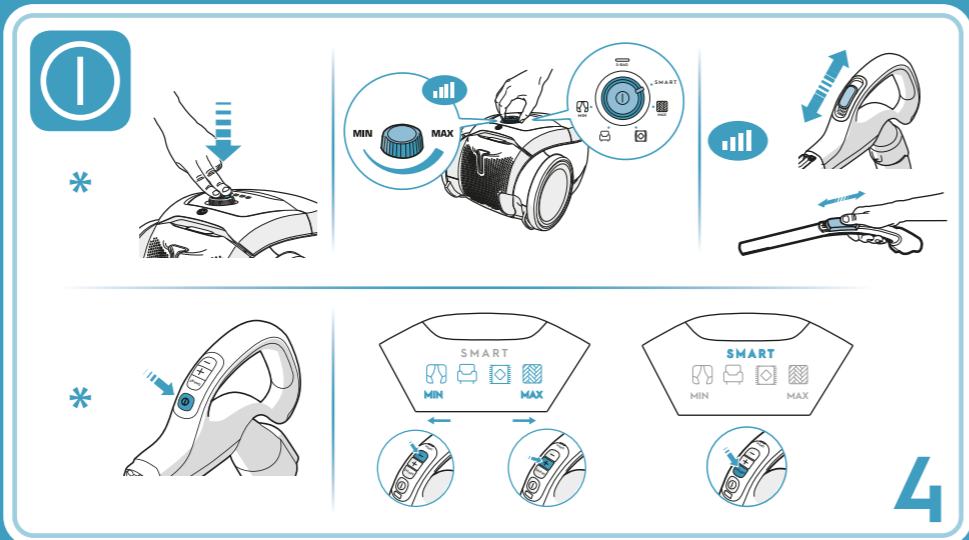

R Recommended nozzle | Brosse recommandée | فرشة الموصى بها | Препоръчителна дюза | Doporučená hubice | Empfohlene Düse | Anbefalet mundstykke | Soovituslik otsak | Cepillo recomendado | نازلہای توصیه شده | Suositeltava suulake | Συνιστώμενο ακροφύσιο | Preporučeni nastavak | Ajánlott szívófej | Spazzola consigliata | Rekomenduojamas antgalis | Leticams uzgalis | Aanbevolen mondstuk | Anbefalt munstykke | Zalecana dysza | Escova recomendada | Perie recomandată | Рекомендованная насадка | Rekomenderat munstykke | Priporočni nastavek | Odporúčaná hubica | Препоручени наставка | Önerilen başlık | Рекомендована насадка