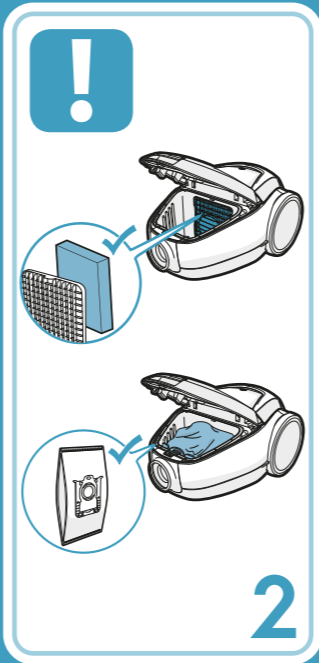

R Recommended nozzle | Brosse recommandée | فرشة الموصى بها | Препоръчителна дюза | Doporučená hubice | Empfohlene Düse | Anbefalet mundstykke | Soovituslik otsak | Cepillo recomendado | نازلہای توصیه شده | Suositeltava suulake | Συνιστώμενο ακροφύσιο | Preporučeni nastavak | Ajánlott szívófej | Spazzola consigliata | Rekomenduojamas antgalis | Leticams uzgalis | Aanbevolen mondstuk | Anbefalt munstykke | Zalecana dysza | Escova recomendada | Perie recomandată | Рекомендованная насадка | Rekomenderat munstykke | Priporočni nastavek | Odporúčaná hubica | Препоручени наставка | Önerilen başlık | Рекомендована насадка