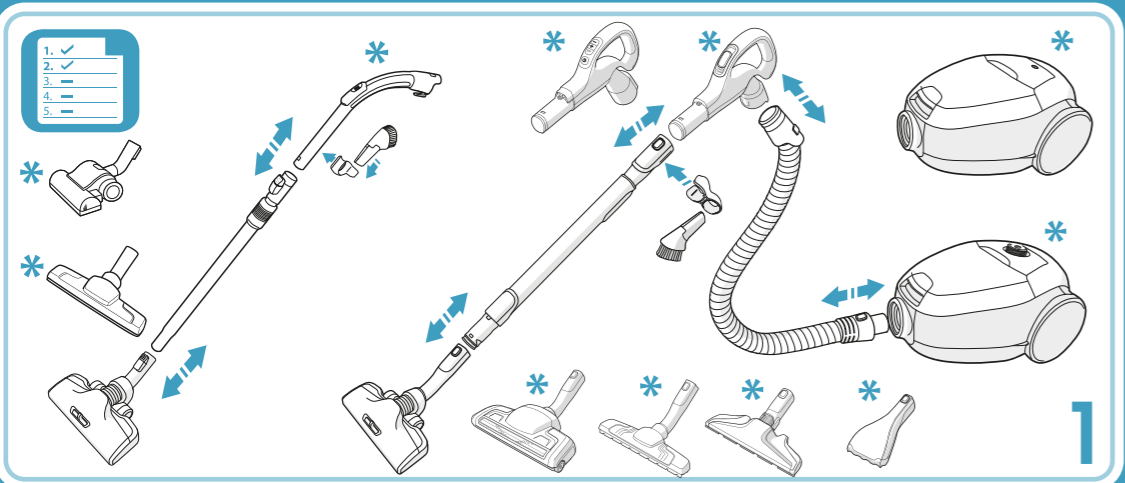

* Certain models only | Suivant les modèles | بعض الموديلات فقط | Само определени модели | Pouze u některých modelů | Nur bestimmte Modelle | Kun på visse modeller | Ainult kindlad mudelid | Solo algunos modelos | فقط برای بعضی مدلها | Vain tietyt mallit | Ορισμένα μόνο μοντέλα | Samo određeni modeli | Csak egyes típusoknál | Solo per alcuni modelli | Tik tam tikriems modeliams | Tikai noteiktiem modeļiem | Alleen bepaalde modellen | Kun enkelte modeller | Tyko niektóre modele | Solo alguns modelos | Doar pentru anumite modele | Только отдельные модели | Bara vissa modeller | Le določeni modeli | Len určité modely | Само код одређених модела | Yalnızca bazı modellerde | Залежно від моделі

R Recommended nozzle | Brosse recommandée | فرشة الموصى بها | Препоръчителна дюза | Doporučená hubice | Empfohlene Düse | Anbefalet mundstykke | Soovituslik otsak | Cepillo recomendado | نازلہای توصیه شده | Suositeltava suulake | Συνιστώμενο ακροφύσιο | Preporučeni nastavak | Ajánlott szívófej | Spazzola consigliata | Rekomenduojamas antgalis | Leticams uzgalis | Aanbevolen mondstuk | Anbefalt munstykke | Zalecana dysza | Escova recomendada | Perie recomandată | Рекомендованная насадка | Rekomenderat munstykke | Priporočni nastavek | Odporúčaná hubica | Препоручени наставка | Önerilen başlık | Рекомендована насадка