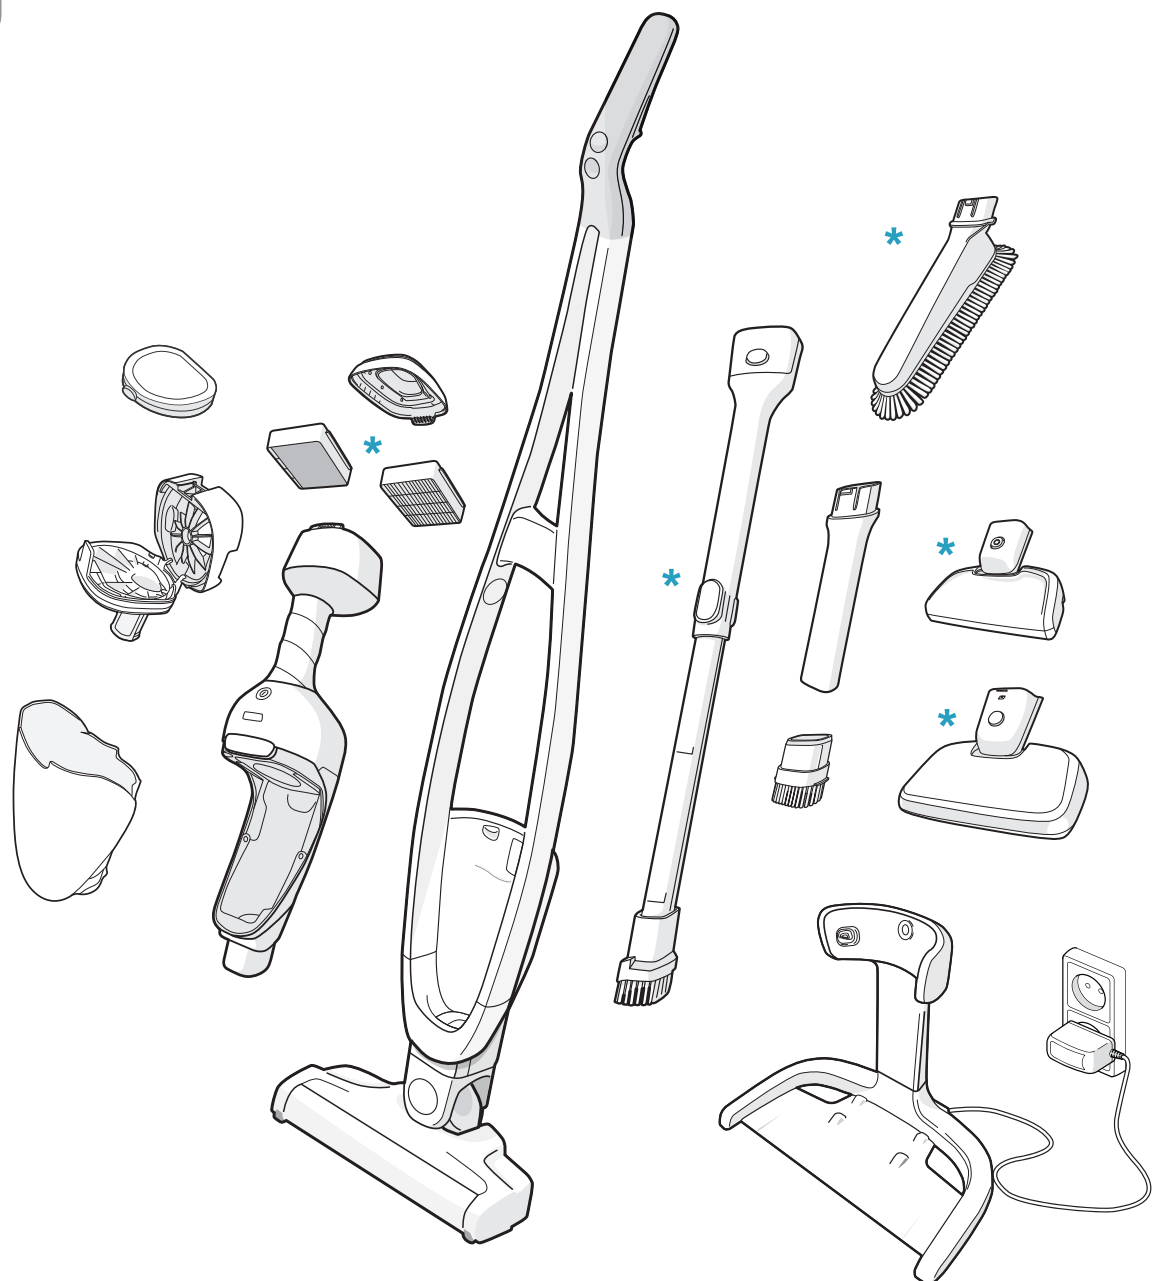

www.electrolux.com

4h

100%

75-100%

50-75%

25-50%

0%

ON OFF

25,2 Volt	15 min	25 min	55 min
21,6 Volt	14 min	23 min	50 min