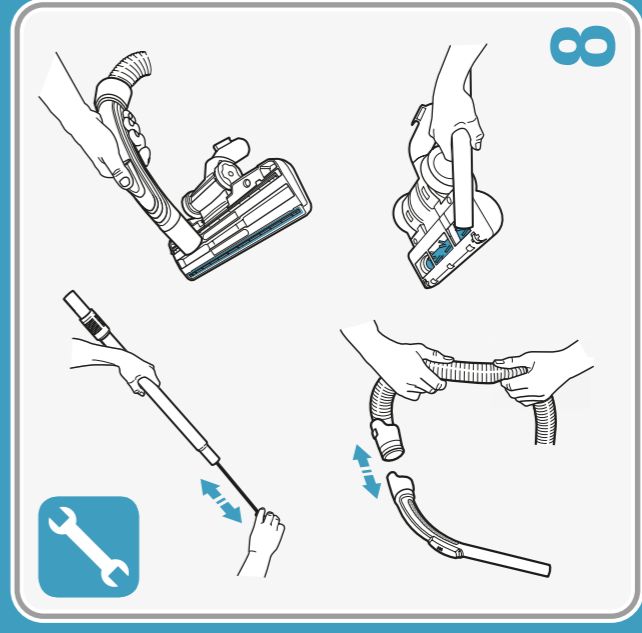

R Recommended nozzle | Brosse recommandée | شوامجة موصى بها | Препоръчителна дюза | Doporučená hubička | Anbefalt mundstykke | Soovituslik otsak | Capillo recomendado | Anbefalt mundstykke | Szűrőfejű ajánlott szivófej | Spazzola consigliata | Rekomenduojamas amgalls | Letelecamas amgalls | Aanbevolen mondstruk nastavak | Онерилен başlık | Рекомендована насадка