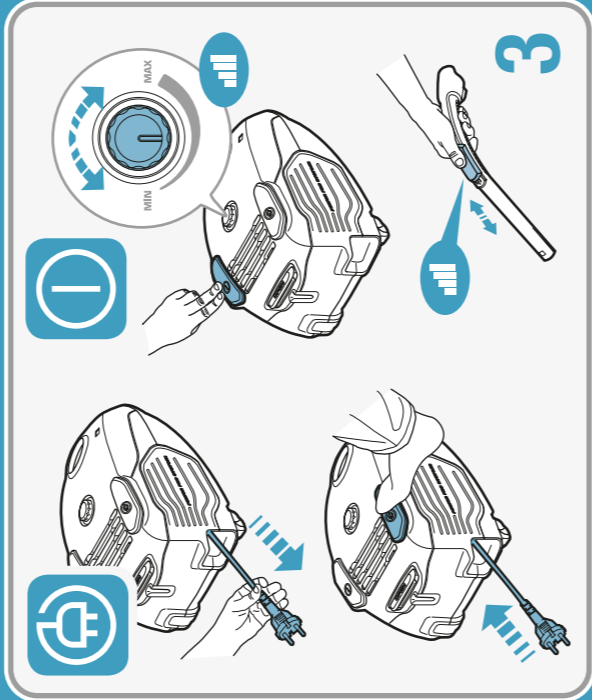

R Recommended nozzle | Brosse recommandée | شوامجة موصى بها | Препоръчителна дюза | Doporučená hubička | Anbefalt mundstykke | Soovituslik otsak | Capillo recomendado | Anbefalt mundstykke | Szűrőfejű ajánlott szivófej | Spazzola consigliata | Rekomenduojamas amgalls | Letelecamas amgalls | Aanbevolen mondstruk nastavak | Онерилен başlık | Рекомендована насадка