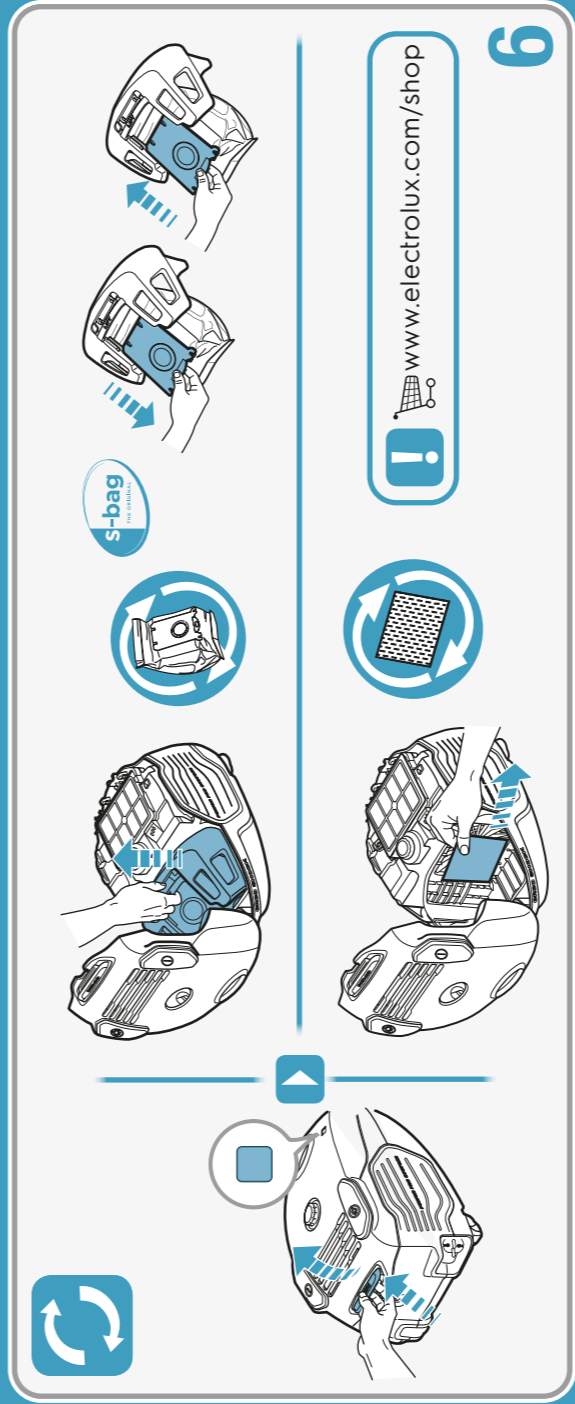

R Recommended nozzle | Brosse recommandée | شوامجة موصى بها | Препоръчителна дюза | Doporučená hubička | Anbefalt mundstykke | Soovituslik otsak | Capillo recomendado | Anbefalt mundstykke | Szűrőfejű ajánlott szivófej | Spazzola consigliata | Rekomenduojamas amgalls | Letelecamas amgalls | Aanbevolen mondstruk nastavak | Онерилен başlık | Рекомендована насадка