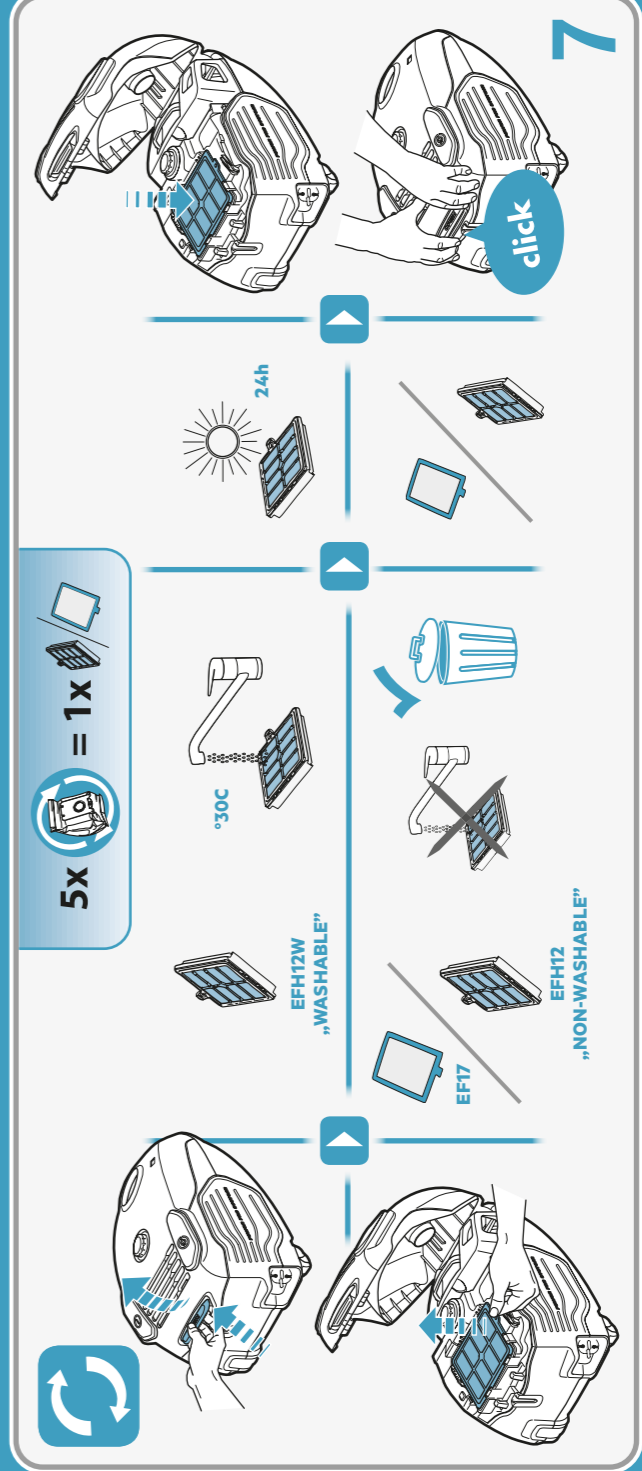

R Recommended nozzle | Brosse recommandée | شوامجة موصى بها | Препоръчителна дюза | Doporučená hubička | Anbefalt mundstykke | Soovituslik otsak | Capillo recomendado | Anbefalt mundstykke | Szűrőfejű ajánlott szivófej | Spazzola consigliata | Rekomenduojamas amgalls | Letelecamas amgalls | Aanbevolen mondstruk nastavak | Онерилен başlık | Рекомендована насадка