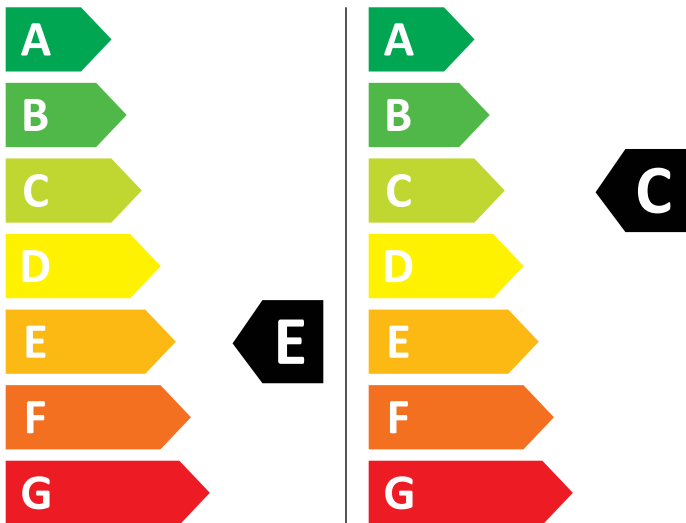

ENERG

AEG

L7WBG68W 914603830

💧 250 kWh / 100

💧 63 kWh / 100

4,0 kg

8,0 kg

55 L