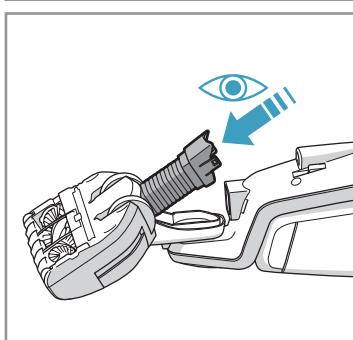

4h

100%

- FULLY CHARGED
- 75-100%
- 50-75%
- 25-50%
- RECHARGING NEEDED

VOLT	Min Mode	Max Mode
14,4 V	~ 30 min	~ 13 min
18 V	~ 35 min	~ 13 min
18 V HD	~ 45 min	~ 16 min

PUSH

Max → [ON/OFF] → Min

**Car Kit**  
KIT 360+  
PNC: 900 168 340