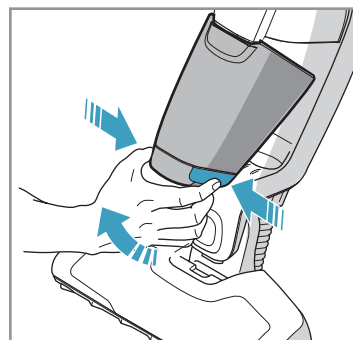

4h

100%

- FULLY CHARGED
- 75-100%
- 50-75%
- 25-50%
- RECHARGING NEEDED

VOLT	Min Mode	Max Mode
14,4 V	~ 30 min	~ 13 min
18 V	~ 35 min	~ 13 min
18 V HD	~ 45 min	~ 16 min

PUSH

Max → [ON/OFF] → Min

**Car Kit**  
KIT 360+  
PNC: 900 168 340