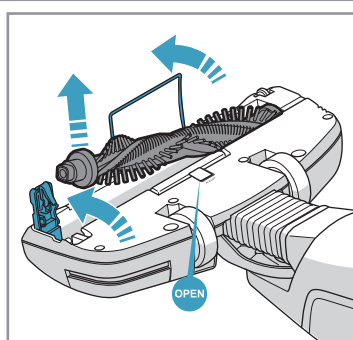

4h

100%

- FULLY CHARGED
- 75-100%
- 50-75%
- 25-50%
- RECHARGING NEEDED

VOLT	Min Mode	Max Mode
14,4 V	~ 30 min	~ 13 min
18 V	~ 35 min	~ 13 min
18 V HD	~ 45 min	~ 16 min

PUSH

Max → [ON/OFF] → Min

**Car Kit**  
KIT 360+  
PNC: 900 168 340