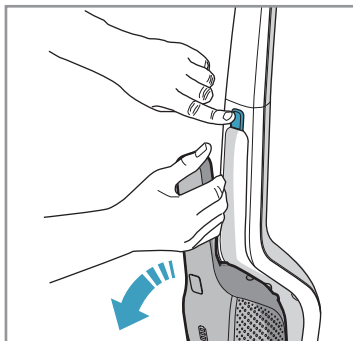

4h

100%

- FULLY CHARGED
- 75-100%
- 50-75%
- 25-50%
- RECHARGING NEEDED

VOLT	Min Mode	Max Mode
14,4 V	~ 30 min	~ 13 min
18 V	~ 35 min	~ 13 min
18 V HD	~ 45 min	~ 16 min

PUSH

Max → [ON/OFF] → Min

**Car Kit**  
KIT 360+  
PNC: 900 168 340