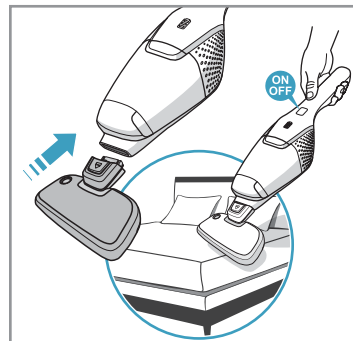

4h

100%

- FULLY CHARGED
- 75-100%
- 50-75%
- 25-50%
- RECHARGING NEEDED

VOLT	Min Mode	Max Mode
14,4 V	~ 30 min	~ 13 min
18 V	~ 35 min	~ 13 min
18 V HD	~ 45 min	~ 16 min

PUSH

Max → [ON/OFF] → Min

**Car Kit**  
KIT 360+  
PNC: 900 168 340