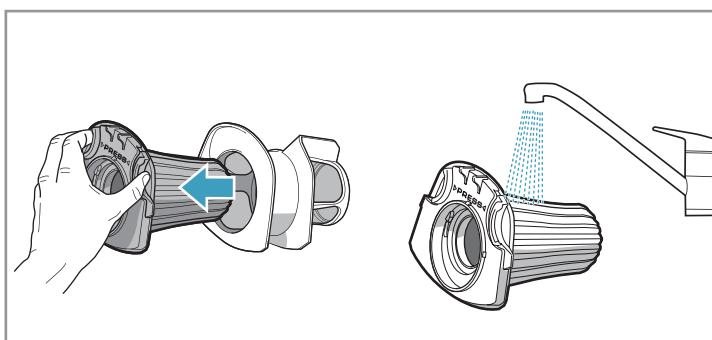

4h

100%

- FULLY CHARGED
- 75-100%
- 50-75%
- 25-50%
- RECHARGING NEEDED

VOLT	Min Mode	Max Mode
14,4 V	~ 30 min	~ 13 min
18 V	~ 35 min	~ 13 min
18 V HD	~ 45 min	~ 16 min

PUSH

Max → [ON/OFF] → Min

**Car Kit**  
KIT 360+  
PNC: 900 168 340