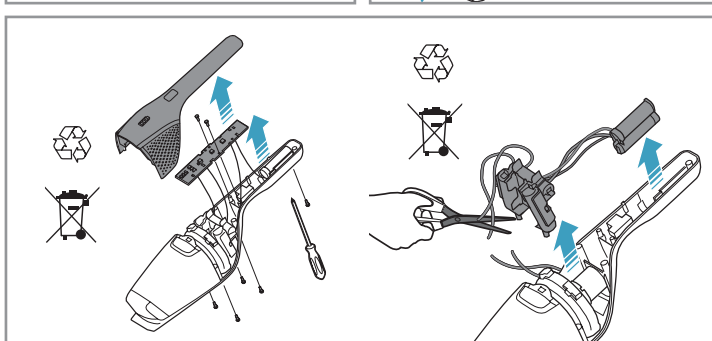

4h

100%

- FULLY CHARGED
- 75-100%
- 50-75%
- 25-50%
- RECHARGING NEEDED

VOLT	Min Mode	Max Mode
14,4 V	~ 30 min	~ 13 min
18 V	~ 35 min	~ 13 min
18 V HD	~ 45 min	~ 16 min

PUSH

Max → [ON/OFF] → Min

**Car Kit**  
KIT 360+  
PNC: 900 168 340