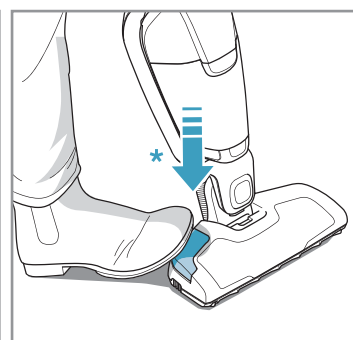

4h

100%

- FULLY CHARGED
- 75-100%
- 50-75%
- 25-50%
- RECHARGING NEEDED

VOLT	Min Mode	Max Mode
14,4 V	~ 30 min	~ 13 min
18 V	~ 35 min	~ 13 min
18 V HD	~ 45 min	~ 16 min

PUSH

Max → [ON/OFF] → Min

**Car Kit**  
KIT 360+  
PNC: 900 168 340