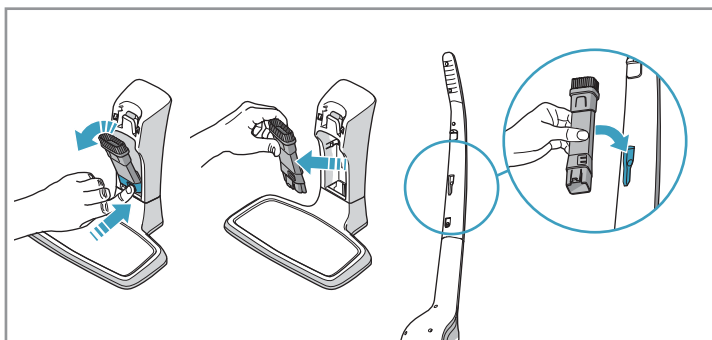

4h

100%

- FULLY CHARGED
- 75-100%
- 50-75%
- 25-50%
- RECHARGING NEEDED

VOLT	Min Mode	Max Mode
14,4 V	~ 30 min	~ 13 min
18 V	~ 35 min	~ 13 min
18 V HD	~ 45 min	~ 16 min

PUSH

Max → [ON/OFF] → Min

**Car Kit**  
KIT 360+  
PNC: 900 168 340