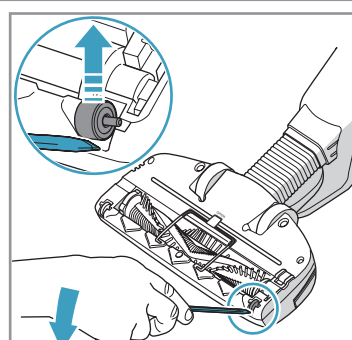

4h

100%

- FULLY CHARGED
- 75-100%
- 50-75%
- 25-50%
- RECHARGING NEEDED

VOLT	Min Mode	Max Mode
14,4 V	~ 30 min	~ 13 min
18 V	~ 35 min	~ 13 min
18 V HD	~ 45 min	~ 16 min

PUSH

Max → [ON/OFF] → Min

**Car Kit**  
KIT 360+  
PNC: 900 168 340