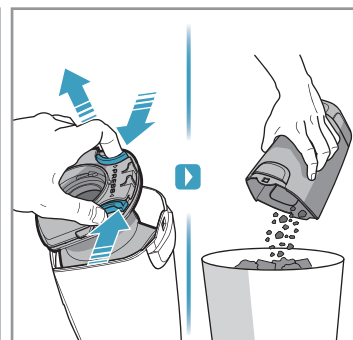

4h

100%

- FULLY CHARGED
- 75-100%
- 50-75%
- 25-50%
- RECHARGING NEEDED

VOLT	Min Mode	Max Mode
14,4 V	~ 30 min	~ 13 min
18 V	~ 35 min	~ 13 min
18 V HD	~ 45 min	~ 16 min

PUSH

Max → [ON/OFF] → Min

**Car Kit**  
KIT 360+  
PNC: 900 168 340