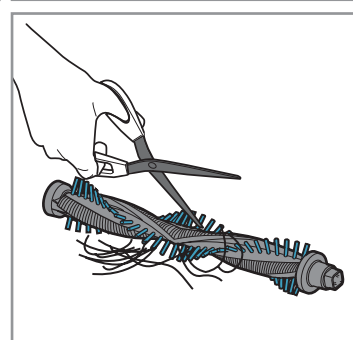

4h

100%

- FULLY CHARGED
- 75-100%
- 50-75%
- 25-50%
- RECHARGING NEEDED

VOLT	Min Mode	Max Mode
14,4 V	~ 30 min	~ 13 min
18 V	~ 35 min	~ 13 min
18 V HD	~ 45 min	~ 16 min

PUSH

Max → [ON/OFF] → Min

**Car Kit**  
KIT 360+  
PNC: 900 168 340