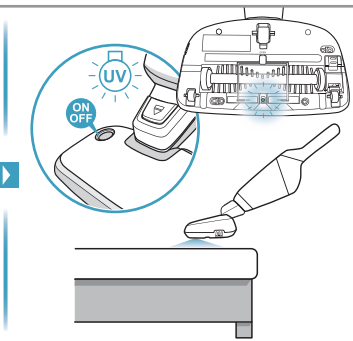

4h

100%

- FULLY CHARGED
- 75-100%
- 50-75%
- 25-50%
- RECHARGING NEEDED

VOLT	Min Mode	Max Mode
14,4 V	~ 30 min	~ 13 min
18 V	~ 35 min	~ 13 min
18 V HD	~ 45 min	~ 16 min

PUSH

Max → [ON/OFF] → Min

**Car Kit**  
KIT 360+  
PNC: 900 168 340