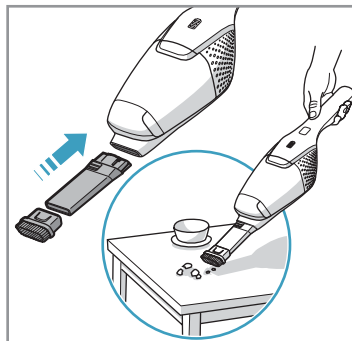

4h

100%

- FULLY CHARGED
- 75-100%
- 50-75%
- 25-50%
- RECHARGING NEEDED

VOLT	Min Mode	Max Mode
14,4 V	~ 30 min	~ 13 min
18 V	~ 35 min	~ 13 min
18 V HD	~ 45 min	~ 16 min

PUSH

Max → [ON/OFF] → Min

**Car Kit**  
KIT 360+  
PNC: 900 168 340