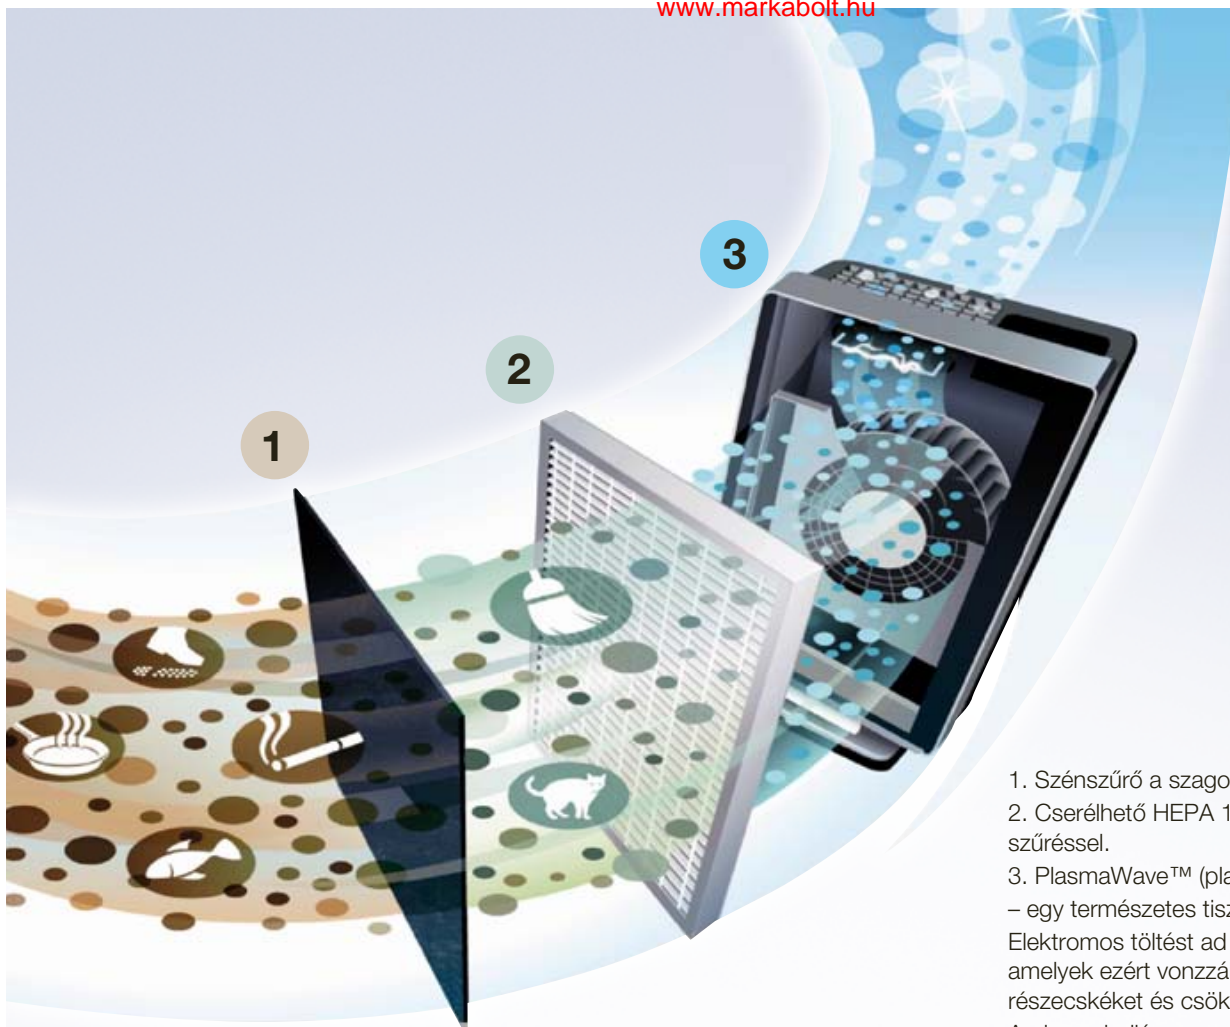

1. Széniszűrő a szagok kiszűrésére.
2. Cserélhető HEPA 14-szűrő 99,75%-os szűréssel.
3. PlasmaWave™ (plazmahullám) – egy természetes tisztítási módszer. Elektromos töltést ad a molekuláknak, amelyek ezért vonzzák a rendkívül finom részecskéket és csökkentik a szagot. A plazmahullám a pozitív és negatív töltést is hasznosítja – így hatékonyabban működik, mint a hagyományos, ionizációs elven működő légtisztítók!

Hatékony, 3 szintű szűrés

A PlasmaWave™ nem állít elő ózont vagy más káros melléktermékeket.

Hogy működik a PlasmaWave™?

Az előszűrt levegő keresztülhalad egy elektromoskoronakisülésen, amely negatív és pozitív ionokat is előállít – és a levegőt plazmaállapotba alakítja át. A plazma elvegyül

a légtérben természetesen előforduló vízgőzzel, így olyan instabil molekulák jönnek létre, amik a levegőben található legapróbb szennyező részecskéket is képesek „elfogni”.