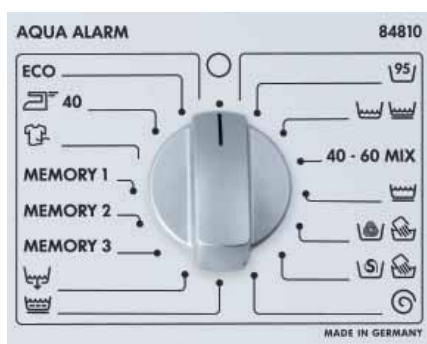

Mentse el saját mosóprogramjait

Az új MEMÓRIA funkcióval elmentheti a leggyakrabban használt egyéni kiegészítő funkcióval összeállított programokat. Például, ha a színes kímélő programhoz mindig extra öblítést állít be. Ezek az egyedi programok mindig gyorsan elérhetőek lesznek (csak a L48540-es modellnél).

A gyapjú- és selyemprogrammal jobb, mint kézzel

Most már gépben is moshatja a gyapjú-, selyem- és egyéb kényes textiliákat. Sőt, a készülék kíméletesebben és biztonságosabban mossa ezeket. Ez a megoldás nem csak a ruhát, hanem az Ön kezeit is kíméli.

Vasaláskönnyítés

1 kg finom ruhaneműt lehet kíméletesen mosni ezen a programon. Nem marad gyűrődés a ruhán, mosás után csak fogason kell szárítani és nem gond a vasalás.

Szenzitív

A gép a ruhát többször öblíti, két öblítés hosszabb ideig tart. A mosódob kevesebbet forog, így a gyakori mosás sem árt a ruhának.