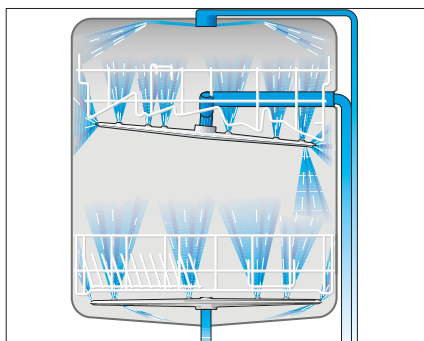

PRO WATER RENDSZER

Hová lehet tenni a hosszú késeket a mosogatógépben? Valóban tiszták lesznek a lábosok? Az AEG-Electrolux mosogatógépekbe épített PRO WATER rendszer mindkét felvetésre megoldást kínál.

A mosogatógépek belsejének felső részébe épített 3. permetezőkar az evőeszköztartó hatékony tisztítását szolgálja. A felülről érkező vízszög jelentősen hozzájárul a többi edény tisztára mosásához.