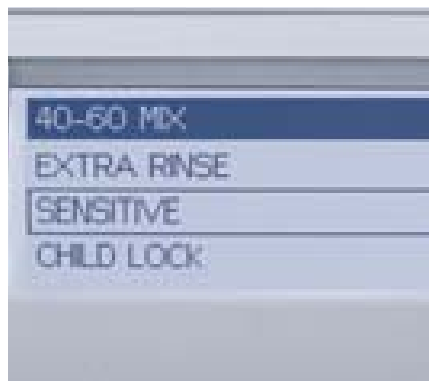

Egyszerűen praktikus: maradékidő-kijelzés

A maradékidő-kijelzés a program végéig hátralévő időt mutatja percnyi pontossággal. Már a mosóprogram kiválasztásánál megjelenik a kijelzőn, hogy milyen hosszú a program. Így módon Ön az első perctől tudja, mikor ér véget a mosás, és ennek megfelelően tervezhet, szabadon oszthatja be idejét.