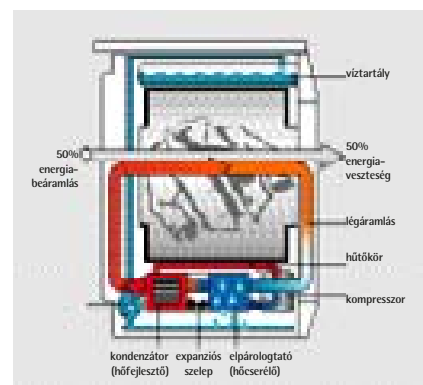

A RUHÁKÉRT

Az AEG-Electrolux szárítógépek úgy szárítják a ruhákat, mintha azok a lakásban vagy a szabad levegőn száradtak volna. Sőt, a kímélő programon minden eddiginél jobban óvják a finom darabokat. Az AEG-Electrolux fejlett technológiai hátterével folyamatosan új programokat fejleszt, melyek minden típusú anyag gépi szárítását lehetővé teszik. Vannak kímélő programok is, melyek hűvösebb levegővel, finomabb dobmozgással dolgoznak, így a legfinomabb anyagok, gyapjú vagy selyem is száríthatók velük.

SZÁRÍTÁS

A szárításérzékelő segítségével minden AEG-Electrolux szárítógépben és mosó-száritó gépben éppen az igényeinek megfelelően száríthatja meg a ruhákat. Csak válassza ki a kívánt fokozatot a kezelőfelületen, legyen az vasaláskész, enyhén nedves, szuper száraz vagy éppen felvehető. A készülék érzékeli, mikor éri el a szárított ruha a megadott szintet, így Önnek nem kell folyamatosan ellenőriznie a töltet állapotát.

NAGY BETÖLTŐNYÍLÁS

A nagy, 30 cm átmérőjű, 165 fokban nyitható ajtajú betöltőnyílás segíti a ki- és bepakolást az AEG-Electrolux szárítógépeibe. A belső világítás átláthatóvá teszi a dob belső terét, így minden apróságot észrevesz majd benne. Különösen hasznos lehet ez, ha egy sötét helyiségben tartja a szárítógépet.