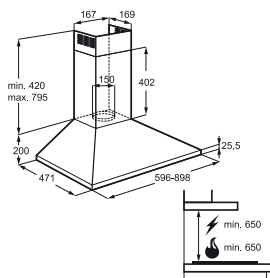

SÜTÉS-FŐZÉS: SZAGELSZÍVÓK

ZHC6131X

Ez a dekoratív, kéményes szagelszívó gondoskodik arról, hogy konyhájában mindig tiszta és friss legyen a levegő. S mindemellett kortalan megjelenésével örök darab marad.

- 3 sebességfokozat
- Halogénvilágítás
- Csúszókapcsolós vezérlés

Műszaki jellemzők

- Beépítés típusa: kéményes, 60 cm széles
- Motor száma: 1
- Sebességfokozatok: 3
- Teljesítmény (max./min.): 400/220 m³/h
- Zajszint (max./min.): 64/52 dB(A)
- 3 sebességes csúszókapcsoló
- Levegőkeringtetéssel vagy légkivezetéses üzemmódban is használható, a szénzsűrővel (külön rendelhető tartozék)

ZHP6022X

Nem is lehetne egyszerűbb a használata. Csak húzza ki, és máris munkára kész.

- Egyszerűen kezelhető
- Könnyen tisztítható szűrő

Műszaki jellemzők

- Beépítés típusa: teleszkópos, 60 cm széles
- Motor száma: 2
- Sebességfokozatok: 3
- Teljesítmény (max./min.): 500/250 m³/h
- Zajszint (max./min.): 65/51 dB(A)
- 3 sebességes csúszókapcsoló
- Levegőkeringtetéssel vagy légkivezetéses üzemmódban is használható, a szénzsűrővel (külön rendelhető tartozék)

ZHP60131X

Ez a szagelszívó teljesen beleolvad a konyhába – húzza ki, hogy bekapcsoljon a ventilátor, majd tolja vissza, ha el akarja rejteni.

- 3 sebességfokozat
- Mosható zsírszűrő
- Halogénvilágítás

Műszaki jellemzők

- Beépítés típusa: teleszkópos, 60 cm széles
- Motor száma: 2
- Sebességfokozatok: 3
- Teljesítmény (max./min.): 390/230 m³/h
- Zajszint (max./min.): 69/55 dB(A)
- 3 sebességes csúszókapcsoló
- Levegőkeringtetéssel vagy légkivezetéses üzemmódban is használható, a szénzsűrővel (külön rendelhető tartozék)