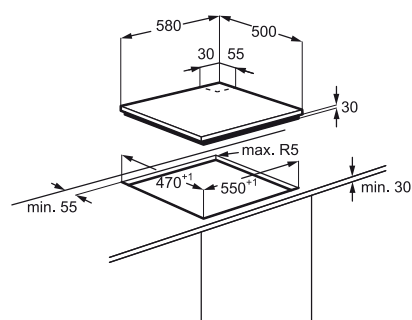

### Műszaki jellemzők

- Főzőlap típusa: gáz
- Forgógombos vezérlés
- Vezérlő helye: jobb oldal
- Bal első zóna: 3000 W/100 mm
- Bal hátsó zóna: 2000 W/70 mm
- Jobb első zóna: 1000 W/54 mm
- Jobb hátsó zóna: 2000 W/70 mm