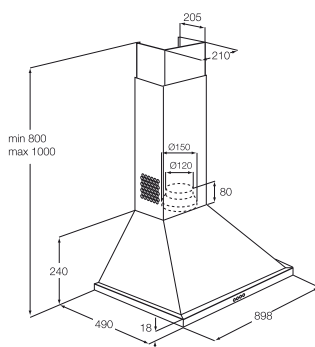

ZHC600X

Letisztult, áramvonalas formájával ez a kéményes szagelszívó klasszikus kiegészítője lesz konyhájának.

- 3 sebességfokozat
- Mosható zsírszűrő
- Halogénvilágítás

Műszaki jellemzők

- Beépítés típusa: kéményes, 60 cm széles
- Motor száma: 1
- Sebességfokozatok: 3
- Teljesítmény (max./min.): 420/230 m³/h
- Zajszint (max./min.): 61/46 dB(A)
- 3 sebességes, nyomógombos vezérlés
- Levegőkeringtetéssel vagy légkivezetéses üzemmódban is használható, a szénzsűrővel (külön rendelhető tartozék)