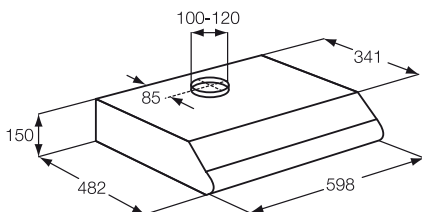

Biztonságos távolság:
650 mm kerámialaptól,
650 mm gázfőzőlaptól