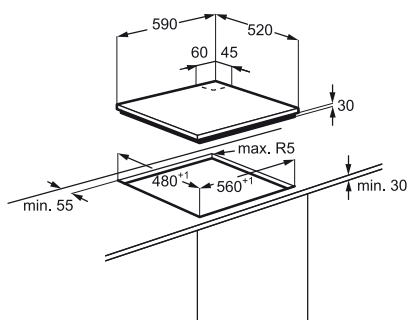

### Műszaki jellemzők

- Főzőlap típusa: gáz
- Forgógombos vezérlés
- Vezérlő helye: elől, középen
- Bal első zóna: 1000 W/54 mm
- Bal hátsó zóna: 2900 W/100 mm
- Jobb első zóna: 1800 W/70 mm
- Jobb hátsó zóna: 1800 W/70 mm