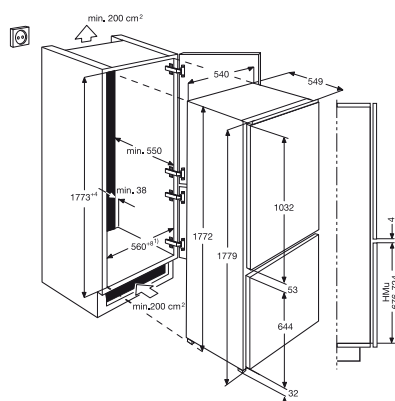

### Műszaki jellemzők

- Teljesen beépíthető, csúszkapántos megoldással
- Hűtőtér nettó űrtartalma: 118 l
- Fagyasztótér nettó űrtartalma: 17 l
- Fagyasztórekesz típusa: 4 csillagos
- Zajszint: csak 38 dB
- Automatikus leolvasztás a hűtőtérben
- Mechanikus hőmérséklet-szabályozás