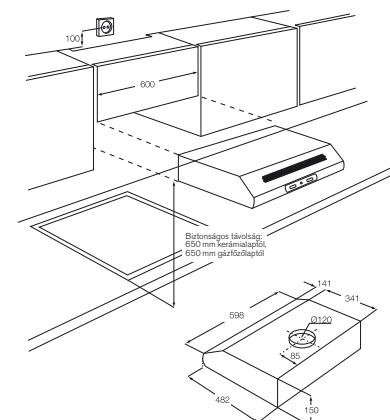

Műszaki jellemzők

- Beépítés típusa: hagyományos, 60 cm széles
- Sebességfokozatok: 3
- Teljesítmény (max./min.): 170/100 m³/h
- Zajszint (max./min.): 59/50 dB(A)
- 3 sebességes csúszókapcsoló
- Levegőkeringtetéssel vagy légkivezetéses üzemmódban is használható, a szénzsűrővel (külön rendelhető tartozék)