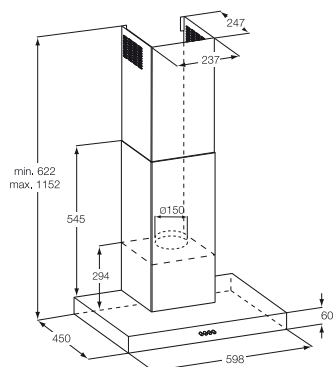

ZHC900X

Letisztult, áramvonalas formájával ez a kéményes szagelszívó klasszikus kiegészítője lesz konyhájának.

- 3 sebességfokozat
- Mosható zsírszűrő
- Halogénvilágítás

Műszaki jellemzők

- Beépítés típusa: kéményes, 90 cm széles
- Motor száma: 1
- Sebességfokozatok: 3
- Teljesítmény (max./min.): 420/230 m³/h
- Zajszint (max./min.): 61/46 dB(A)
- 3 sebességes, nyomógombos vezérlés
- Levegőkeringtetéssel vagy légkivezetéses üzemmódban is használható, a szénzsűrővel (külön rendelhető tartozék)