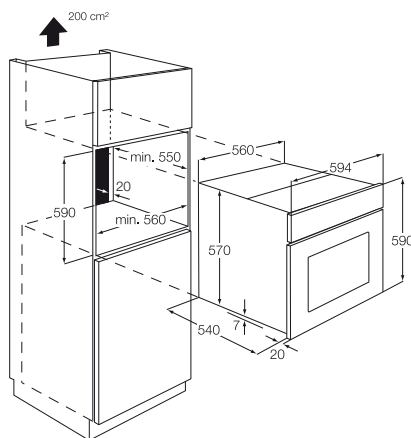

SÜTÉS-FŐZÉS: SÜTŐK

ZOB131X

Egyszerű programozással nagyszerű eredményeket érhet el. Az ételkészítés stresszmentes lesz!

- Zománczott sütőtér az egyszerű tisztításhoz
- Teljes üvegajtó a gyors és egyszerű takarításhoz

Műszaki jellemzők

- Beépíthető, statikus sütő
- A energiasztály
- Sütőprogramok: alsó sütés, felső sütés, felső sütés + alsó sütés
- 2 sütési szint
- Magas fényű, zománczott sütőtér, mely egyszerűen tisztítható

ZOB282NC

A sütőtér zománczott, ezért nagyon könnyű megtisztítani a lerakódott és rásült ételmaradékoktól.

- Időzítő funkció
- Belső ventilátor az optimális és egyenletes hőeloszlásért
- Rusztikus kivitel

Műszaki jellemzők

- Beépíthető, multifunkciós sütő
- A energiasztály
- Sütőprogramok: alsó sütés, kétkörös grill, hőlégkeverés + grill, hőlégkeverés + felső sütés + alsó sütés, grill, grill + forgónyárs, felső sütés, felső sütés + alsó sütés
- 4 sütési szint
- Analóg óra

ZOU21301XK

Ez a multifunkciós sütő a sokféle sütőprogrammal – felső sütés, alsó sütés, grill és ventilátor – egyszerűvé teszi az ételkészítést. Függetlenül attól, hogy mi a menü.

- A percszámláló jelzi, mikor van kész az ebéd
- Zománczott sütőtér az egyszerű tisztításhoz
- Kivehető üveglapok a sütőajtóban, hogy egyszerű legyen a takarítás

Műszaki jellemzők

- Aláépíthető elektromos sütő, vezérlőgombokkal az elektromos főzőlaphoz
- Multifunkciós sütő
- A energiasztály
- Sütőprogramok: hőlégkeverés + felső sütés + alsó sütés, grill, felső sütés + alsó sütés
- 3 sütési szint