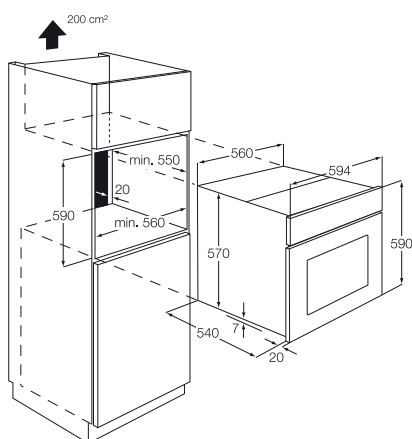

### Műszaki jellemzők

- Beépíthető, multifunkciós sütő
- A energiasztály\*
- Sütőprogramok: alsó sütés, hőlégkeverés + grill + alsó sütés, hőlégkeverés + felső sütés + alsó sütés, grill, felső sütés + alsó sütés, felső sütés + grill
- 3 sütési szint