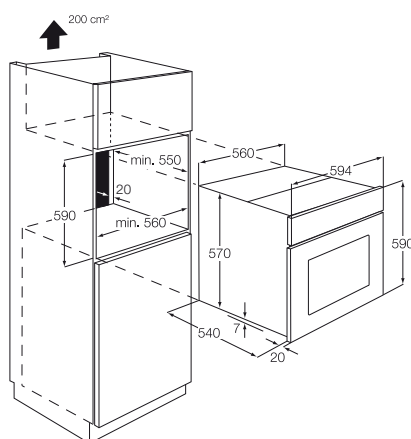

### Műszaki jellemzők

- Beépíthető, statikus sütő
- A energiasztály\*
- Sütőprogramok: alsó sütés, grill, felső sütés, felső sütés + alsó sütés
- 2 sütési szint
- Magas fényű, zománczott sütőtér, mely egyszerűen tisztítható