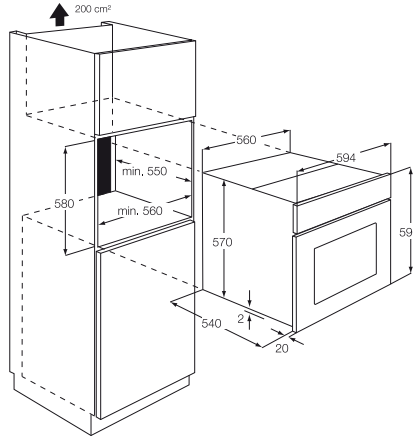

SÜTÉS-FŐZÉS: SÜTŐK

ZOB35701XK

A körfűtőszállal ellátott Multiplus sütő mindenféle recephez kínál megfelelő programot. Az egyenes hőeloszlásnak köszönhetően egyszerre több szinten is süthet.

- Percszámláló jelzi, mikor van kész az ebéd
- Kétkörös grill a gyorsabb grillezéshez és pirításhoz
- Zománczott sütőtér az egyszerű tisztításhoz

Műszaki jellemzők

- Beépíthető, multifunkciós sütő
- A energiasztály*
- Sütőprogramok: alsó sütés, hőlégkeverés, körfűtőszál + hőlégkeverés, grill, felső sütés, felső sütés + alsó sütés, felső sütés + grill
- 3 sütési szint

ZOB25321XA

Ez a multifunkciós sütő a sokféle sütőprogrammal – felső sütés, alsó sütés, grill és ventilátor – egyszerűvé teszi az ételkészítést. Függetlenül attól, hogy mi a menü.

- Időzítő funkció – biztos lehet benne, hogy az étel időben elkészül
- Kivehető üveglapok a sütőajtóban, hogy egyszerű legyen a takarítás
- Zománczott sütőtér az egyszerű tisztításhoz

Műszaki jellemzők

- Beépíthető, multifunkciós sütő
- A energiasztály*
- Sütőprogramok: hőlégkeverés + felső sütés + alsó sütés, grill, felső sütés + alsó sütés
- 3 sütési szint

ZOB23301XA

Ez a multifunkciós sütő a sokféle sütőprogrammal – felső sütés, alsó sütés, grill és ventilátor – egyszerűvé teszi az ételkészítést. Függetlenül attól, hogy mi a menü.

- Percszámláló jelzi, mikor van kész az ebéd
- Kivehető üveglapok a sütőajtóban, hogy egyszerű legyen a takarítás
- Zománczott sütőtér az egyszerű tisztításhoz

Műszaki jellemzők

- Beépíthető, multifunkciós sütő
- A energiasztály*
- Sütőprogramok: hőlégkeverés + grill + alsó sütés, grill, felső sütés + alsó sütés
- 3 sütési szint

*10- kal kevesebb energiát fogyaszt, mint az EU 2002/40/EC direktíva szerint meghatározott A energiasztály határértéke (1 kWh)