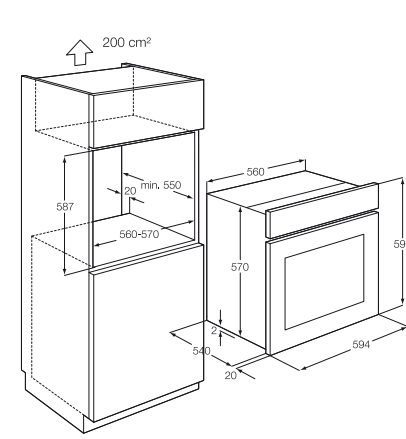

ZOB21601XK

Ez a multifunkciós sütő a sokféle sütőprogrammal – felső sütés, alsó sütés, grill és ventilátor – egyszerűvé teszi az ételkészítést. Függetlenül attól, hogy mi a menü.

- Percszámláló jelzi, mikor van kész az ebéd
- Zománczott sütőtér az egyszerű tisztításhoz
- Kétkörös grill a gyorsabb grillezéshez és piritáshoz

Műszaki jellemzők

- Beépíthető, multifunkciós sütő
- A energiasztály*
- Sütőprogramok: alsó sütés, hőlégkeverés + grill + alsó sütés, hőlégkeverés + felső sütés + alsó sütés, grill, felső sütés + alsó sütés, felső sütés + grill
- 3 sütési szint

ZOB10401XK

Nincs jobb az otthon készült ételnél. Ez a két fűtőszál, grillfunkciós sütő tökéletes választás hagyományos sütéshez, grillezéshez és piritáshoz is.

- Alsó sütés funkció a változatos ételkészítéshez
- Kivehető üveglapok a sütőajtóban, hogy egyszerű legyen a takarítás
- Zománczott sütőtér az egyszerű tisztításhoz

Műszaki jellemzők

- Beépíthető, statikus sütő
- A energiasztály*
- Sütőprogramok: alsó sütés, grill, felső sütés, felső sütés + alsó sütés
- 2 sütési szint
- Magas fényű, zománczott sütőtér, mely egyszerűen tisztítható

ZOB442X

Az egyenletes levegőkeringetésnek köszönhetően nem kell megfordítani az ételt sütés közben. Ez a rendszer az egész sütőtérben egyenletes hőmérsékletet biztosít.

- Grill a gyorsabb grillezéshez és piritáshoz
- Zománczott sütőtér az egyszerű tisztításhoz

Műszaki jellemzők

- Beépíthető, multifunkciós sütő
- A energiasztály*
- Sütőprogramok: hőlégkeverés + felső sütés + alsó sütés, grill, felső sütés + alsó sütés
- 2 sütési szint