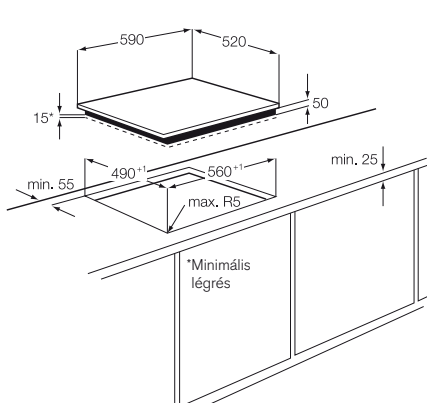

Műszaki jellemzők

- Főzőlap típusa: elektromos, üvegkerámia
- Önálló főzőlap kezelőfelülettel
- Keret nélküli főzőlap
- Érintőkapcsoló
- Vezérlő helye: elöl, jobb oldalon
- Megvilágított kezelőfelület
- Digitális kijelzés minden zónához