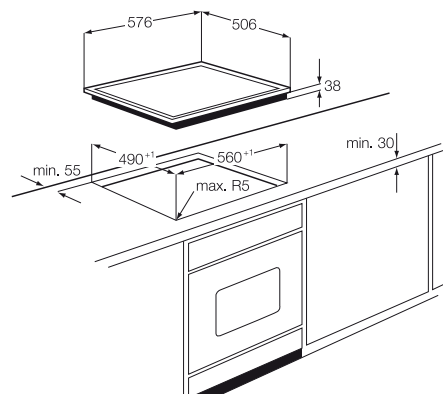

### Műszaki jellemzők

- Főzőlap kezelőpanel nélkül; sütővel együtt használható vagy külön vezérlőpanelről irányítható
- Főzőlap típusa: elektromos, üvegkerámia
- Keret típusa: rozsdamentes acél
- Bal első zóna: kétkörös, gyorsmelegítő, 750/2200 W/120/210 mm
- Bal hátsó zóna: gyorsmelegítő, 1200 W/145 mm
- Jobb első zóna: gyorsmelegítő, 1200 W/145 mm
- Jobb hátsó zóna: gyorsmelegítő, 1800 W/180 mm