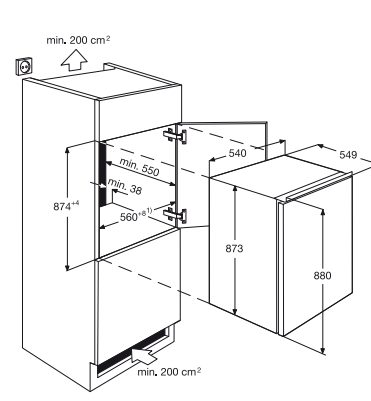

### Műszaki jellemzők

- Teljesen beépíthető, csúszkapántos megoldással
- Hűtőtér nettó űrtartalma: 118 l
- Fagyasztótér nettó űrtartalma: 17 l
- Fagyasztórekesz típusa: 4 csillagos
- Zajszint: csak 38 dB
- Automatikus leolvasztás a hűtőtérben
- Mechanikus hőmérséklet-szabályozás