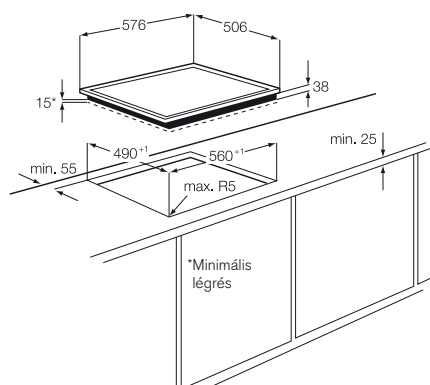

### Műszaki jellemzők

- Főzőlap típusa: elektromos, üvegkerámia
- Keret típusa: rozsdamentes acél
- Önálló főzőlap kezelőfelülettel
- Érintőkapcsoló
- Vezérlő helye: elöl, jobb oldalon
- Megvilágított kezelőfelület
- Digitális kijelzés minden zónához