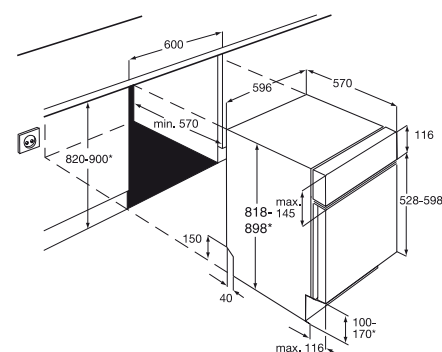

# MOSOGATÁS: 45 CM SZÉLES MOSOGATÓGÉPEK