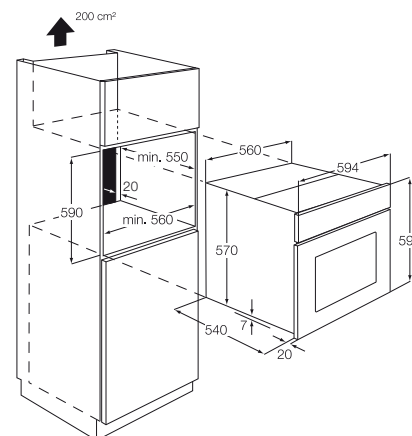

*10- kal kevesebb energiát fogyaszt, mint az EU 2002/40/EC direktíva szerint meghatározott A energiasztály határértéke (1 kWh)