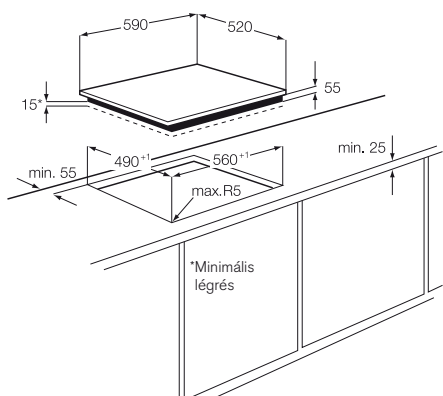

ZEI6240FBA

A tökéletes főzőlap elfoglalt embereknek!
A gyorsan reagáló indukciós főzőlap felgyorsítja az ételkészítést.

- Indukciós melegítés: gyorsabb, biztonságosabb főzés
- Három különböző főzőzóna
- Maradék hő-kijelzés

Műszaki jellemzők

- Főzőlap típusa: indukciós
- Önálló főzőlap kezelőfelülettel
- Keret nélküli főzőlap
- Érintőkapcsoló
- Vezérlő helye: elöl, jobb oldalon
- Megvilágított kezelőfelület
- Digitális kijelzés minden zónához

ZEV6646XBA

A főzőlap intelligens, egyszerűen használható érintőkapcsolós vezérlésének és digitális kijelzőjének köszönhetően biztos lehet benne, hogy egy érintéssel beállíthatja minden ételhez a megfelelő hőmérsékletet.

- Többfunkciós ovális főzőzóna a különböző formájú edényekhez
- Időzítő funkció – biztos lehet benne, hogy az étel időben elkészül

Műszaki jellemzők

- Főzőlap típusa: elektromos, üvegkerámia
- Keret típusa: rozsdamentes acél
- Önálló főzőlap kezelőfelülettel
- Érintőkapcsoló
- Vezérlő helye: elöl, jobb oldalon
- Megvilágított kezelőfelület
- Digitális kijelzés minden zónához
- Gyermek-biztonságzár

ZEV6341XBA

A főzőlap intelligens, egyszerűen használható érintőkapcsolós vezérlésének és digitális kijelzőjének köszönhetően biztos lehet benne, hogy egy érintéssel beállíthatja minden ételhez a megfelelő hőmérsékletet.

- Kétkörös főzőzóna
- Gyermek-biztonságzár

Műszaki jellemzők

- Főzőlap típusa: elektromos, üvegkerámia
- Keret típusa: rozsdamentes acél
- Önálló főzőlap kezelőfelülettel
- Érintőkapcsoló
- Vezérlő helye: elöl, jobb oldalon
- Megvilágított kezelőfelület
- Digitális kijelzés minden zónához