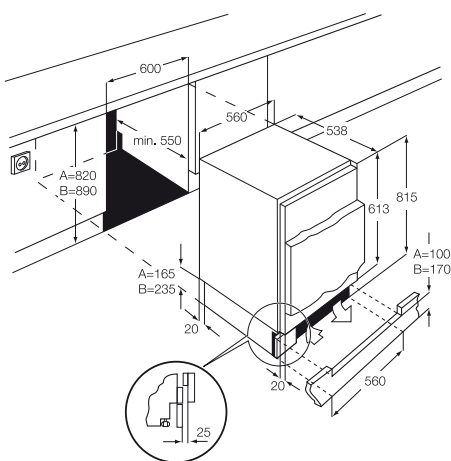

HŰTÉS-FAGYASZTÁS: HŰTŐSZEKRENYEK ÉS FAGYASZTÓK

Az A+ energiaosztályú kombinált hűtő-fagyasztó nem csak az ökológiai lábnyomát fogja csökkenteni, hanem az áramszámláját is.

- Fél szélességű fiókok a friss élelmiszerek egyszerű tárolásához
- Kivehető polcok
- Pult alá építhető

Műszaki jellemzők

- Teljesen beépíthető, csúszkapántos megoldással
- Hűtőtér nettó űrtartalma: 130 l
- Zajszint: csak 36 dB
- Automatikus leolvasztás a fagyasztótérben
- Automatikus leolvasztás a hűtőtérben
- Mechanikus hőmérséklet-szabályozás

A 4 csillagos beépített fagyasztórekesz kényelmes fagyasztást és tárolást biztosít.

Műszaki jellemzők

- Teljesen beépíthető, csúszkapántos megoldással
- Hűtőtér nettó űrtartalma: 97 l
- Fagyasztótér nettó űrtartalma: 17 l
- Fagyasztórekesz típusa: 4 csillagos
- Zajszint: csak 37 dB
- Automatikus leolvasztás a hűtőtérben
- Mechanikus hőmérséklet-szabályozás