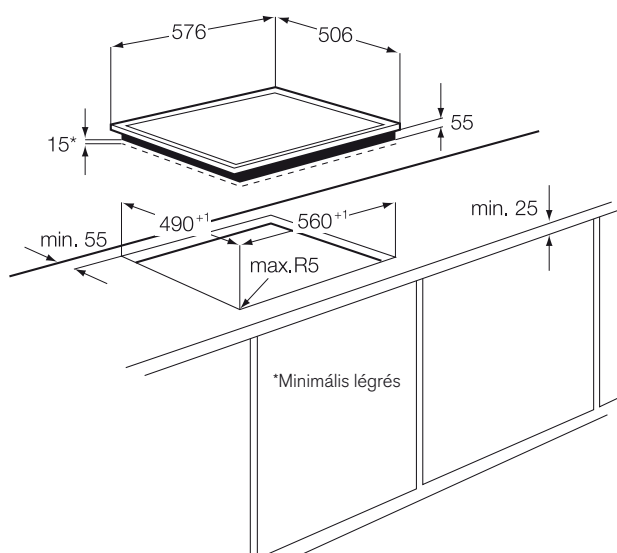

### Műszaki jellemzők

- Főzőlap típusa: indukciós
- Keret típusa: rozsdamentes acél
- Önálló főzőlap kezelőfelülettel
- Érintőkapcsoló
- Vezérlő helye: elől, jobb oldalon
- Megvilágított kezelőfelület
- Edényérzékelő
- Bal első zóna: indukciós, 2300/3700 W/210 mm
- Bal hátsó zóna: indukciós, 1800 W/180 mm
- Jobb első zóna: indukciós, 1400/2500 W/145 mm
- Jobb hátsó zóna: indukciós, 1800 W/180 mm