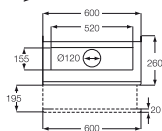

Műszaki jellemzők

- Beépítés típusa: teleszkópos, 60 cm széles
- Motor száma: 2
- Sebességfokozatok: 3
- Teljesítmény (max./min.): 500/250 m³/h
- Zajszint (max./min.): 65/51 dB(A)
- 3 sebességes csúszókapcsoló
- Levegőkeringtetéssel vagy légkivezetéses üzemmódban is használható, a szénzsűrővel (külön rendelhető tartozék)