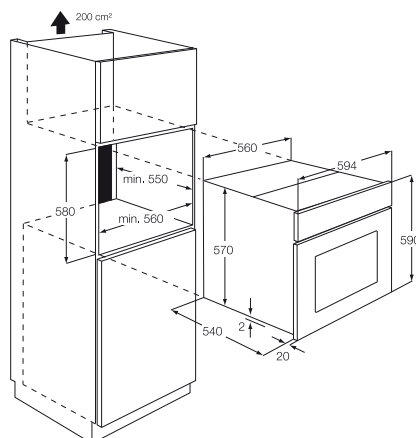

ZOB38903XD

A körfűtőszállal ellátott Multiplus sütő mindenféle recepthez kínál megfelelő programot. Az egyenletes hőeloszlásnak köszönhetően egyszerre több szinten is süthet.

- Multiplus sütő körfűtőszállal és egyenletes hőeloszlással
- Speciális pizzafunkció
- Hűsítés funkció: ideális mindenféle húshoz és hússzelethez

Műszaki jellemzők

- Beépíthető sütő
- Multifunkciós sütő körfűtőszállal
- A energiaosztály*
- Sütőprogramok: alsó sütés, hőlégkeverés, hőlégkeverés + grill, körfűtőszál + ventilátor, hőlégkeverés + körfűtőszál + alsó sütés, grill, felső sütés + alsó sütés, felső sütés + alsó sütés (80 °C fix), felső sütés + grill, felső sütés + fél alsó sütés
- 3 sütési szint

ZOB35752XD

Ez a sütő nagyon gyorsan felmelegszik, ezért nem kell aggódnia az előmelegítés miatt. Észre sem veszi, és már a vacsora tálalásánál tart.

- Multiplus sütő körfűtőszállal és egyenletes hőeloszlással
- Automatikus forgónyárs a lassú hűsítéshez
- Flexi teleszkópos sütősin, a biztonságos és könnyű ki- és bepakoláshoz

Műszaki jellemzők

- Beépíthető sütő
- Multifunkciós sütő körfűtőszállal
- A energiaosztály*
- Sütőprogramok: alsó sütés, hőlégkeverés, hőlégkeverés + grill + alsó sütés, körfűtőszál + ventilátor, grill, grill + forgónyárs, felső sütés + alsó sütés
- 3 sütési szint

ZOA35752XD

A körfűtőszállal ellátott Multiplus sütő mindenféle recepthez kínál megfelelő programot. Az egyenletes hőeloszlásnak köszönhetően egyszerre több szinten is süthet.

- Időzítő funkció – biztos lehet benne, hogy az étel időben elkészül
- Katalitikus bevonat, mely automatikusan eltünteti a lerakódott zsíros szennyeződések
- Flexi teleszkópos sütősin, a biztonságos és könnyű ki- és bepakoláshoz

Műszaki jellemzők