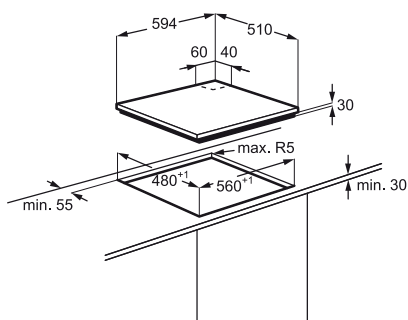

### Műszaki jellemzők

- Főzőlap típusa: gáz
- Forgógombos vezérlés
- Vezérlő helye: elöl, középen
- Bal első zóna: 2000 W/70 mm
- Bal hátsó zóna: 2000 W/70 mm
- Jobb első zóna: 1000 W/54 mm
- Jobb hátsó zóna: 3000 W/100 mm