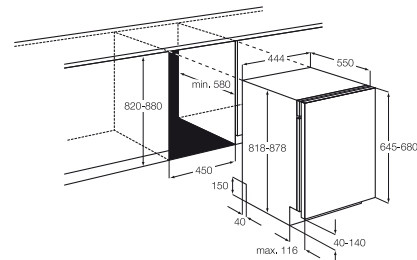

Műszaki jellemzők

- A energiaosztály (2010/30/EC)
- Beépítési mód: teljesen beépíthető
- 9 teríték
- Zajszint: csak 53 dB (IEC 60704-3)
- Víz- és energiafogyasztás: 13 l és 0,86 kWh (Eco 50 °C programnál)
- 5 program, 2 hőmérséklet
- Programok: bio 50 °C, gyorsprogram 65 °C, intenzív 65 °C, normál 65 °C, zuhanyprogram