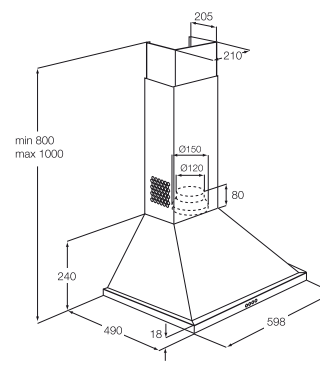

ZHC6244X

Ez a modern formatervezésű szagelszívó stílusos megjelenést kölcsönöz konyhájának.

- Halogénvilágítás
- Könnyen tisztítható szűrő
- Egyszerűen kezelhető

Műszaki jellemzők

- Beépítés típusa: kéményes, 60 cm széles
- Motor száma: 1
- Sebességfokozatok: 3
- Teljesítmény (max./min.): 375/185 m³/h
- Zajszint (max./min.): 61,8/44,5 dB(A)
- 3 sebességes, nyomógombos vezérlés
- Levegőkeringtetéssel vagy légkivezetéses üzemmódban is használható, a szénzsűrővel (külön rendelhető tartozék)

ZHC900X

Letisztult, áramvonalas formájával ez a kéményes szagelszívó klasszikus kiegészítője lesz konyhájának.

- 3 sebességfokozat
- Mosható zsírszűrő
- Halogénvilágítás

Műszaki jellemzők

- Beépítés típusa: kéményes, 90 cm széles
- Motor száma: 1
- Sebességfokozatok: 3
- Teljesítmény (max./min.): 420/230 m³/h
- Zajszint (max./min.): 61/46 dB(A)
- 3 sebességes, nyomógombos vezérlés
- Levegőkeringtetéssel vagy légkivezetéses üzemmódban is használható, a szénzsűrővel (külön rendelhető tartozék)

ZHC600X

Letisztult, áramvonalas formájával ez a kéményes szagelszívó klasszikus kiegészítője lesz konyhájának.

- 3 sebességfokozat
- Mosható zsírszűrő
- Halogénvilágítás

Műszaki jellemzők

- Beépítés típusa: kéményes, 60 cm széles
- Motor száma: 1
- Sebességfokozatok: 3
- Teljesítmény (max./min.): 420/230 m³/h
- Zajszint (max./min.): 61/46 dB(A)
- 3 sebességes, nyomógombos vezérlés
- Levegőkeringtetéssel vagy légkivezetéses üzemmódban is használható, a szénzsűrővel (külön rendelhető tartozék)