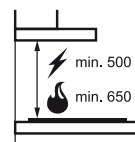

Műszaki jellemzők

- Beépítés típusa: teleszkópos, 60 cm széles
- Motor száma: 2
- Sebességfokozatok: 3
- Teljesítmény (max./min.): 390/230 m³/h
- Zajszint (max./min.): 69/55 dB(A)
- 3 sebességes csúszókapcsoló
- Levegőkeringtetéssel vagy légkivezetéses üzemmódban is használható, a szénzsűrővel (külön rendelhető tartozék)