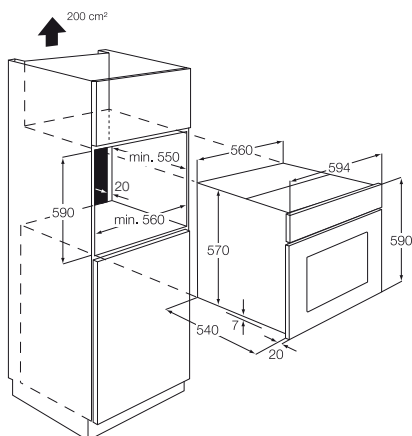

### Műszaki jellemzők

- Beépíthető, multifunkciós sütő
- A energiasztály\*
- Sütőprogramok: alsó sütés, hőlégkeverés, körfűtőszál + hőlégkeverés, grill, felső sütés, felső sütés + alsó sütés, felső sütés + grill
- 3 sütési szint