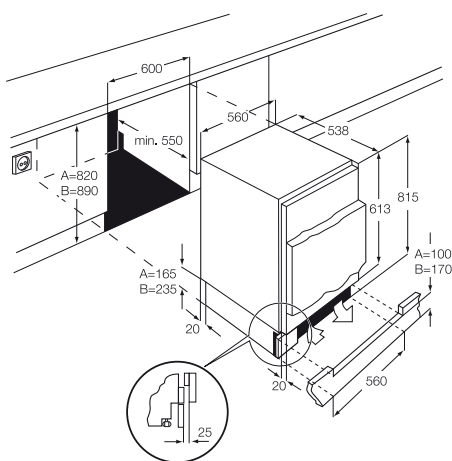

HŰTÉS-FAGYASZTÁS: HŰTŐSZEKRENYEK ÉS FAGYASZTÓK

Az A+ energiaosztályú kombinált hűtő-fagyasztó nem csak az ökológiai lábnyomát fogja csökkenteni, hanem az áramszámláját is.

- Fél szélességű fiókok a friss élelmiszerek egyszerű tárolásához
- Kivehető polcok
- Pult alá építhető

Műszaki jellemzők

- Teljesen beépíthető, csúszkapántos megoldással
- Hűtőtér nettó űrtartalma: 130 l
- Zajszint: csak 36 dB
- Automatikus leolvasztás a fagyasztótérben
- Automatikus leolvasztás a hűtőtérben
- Mechanikus hőmérséklet-szabályozás

A 4 csillagos beépített fagyasztórekesz kényelmes fagyasztást és tárolást biztosít.

Műszaki jellemzők

- Teljesen beépíthető, csúszkapántos megoldással
- Hűtőtér nettó űrtartalma: 97 l
- Fagyasztótér nettó űrtartalma: 17 l
- Fagyasztórekesz típusa: 4 csillagos
- Zajszint: csak 37 dB
- Automatikus leolvasztás a hűtőtérben
- Mechanikus hőmérséklet-szabályozás