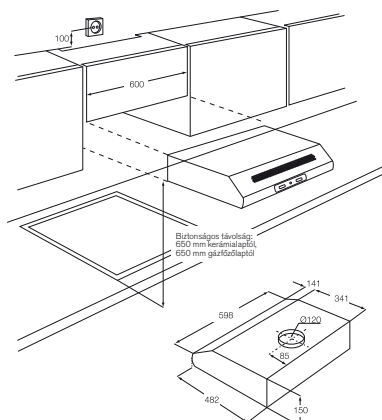

Műszaki jellemzők

- Beépítés típusa: hagyományos, 60 cm széles
- Sebességfokozatok: 3
- Teljesítmény (max./min.): 170/100 m³/h
- Zajszint (max./min.): 59/50 dB(A)
- 3 sebességes csúszókapcsoló
- Levegőkeringtetéssel vagy légkivezetéses üzemmódban is használható, a szénzsűrővel (külön rendelhető tartozék)