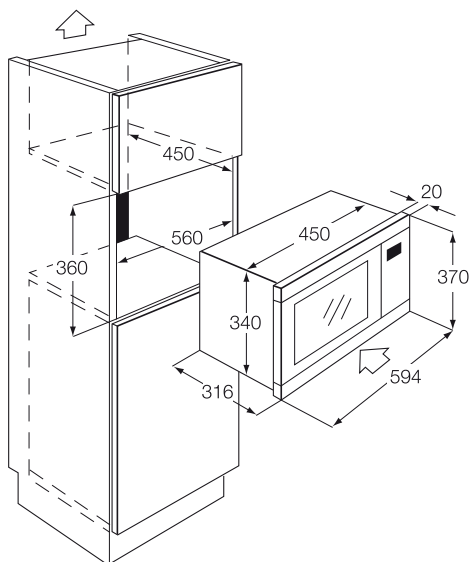

### Műszaki jellemzők

- Teljesen beépíthető mikrohullámú sütő
- 17 literes belső tér
- Beépíthető más készülékekkel: sütő fölé vagy alá
- Ajtónyitás: nyomógombbal
- Főzőprogramok: mikrohullám
- Mikrohullám-teljesítmény: 800 watt, 5 fokozat
- Gyorsindítás funkció maximális teljesítménnyel, 30 másodperces lépésekben
- Automatikus kiolvasztó program súlyérzékelővel