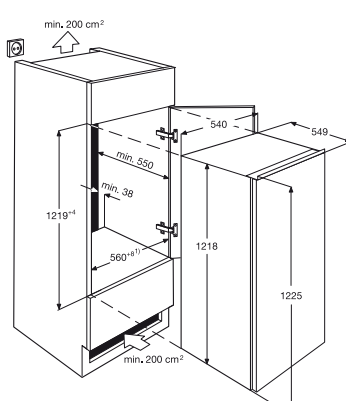

### Műszaki jellemzők

- Teljesen beépíthető, csúszkapántos megoldással
- Hűtőtér nettó űrtartalma: 118 l
- Fagyasztótér nettó űrtartalma: 17 l
- Fagyasztórekesz típusa: 4 csillagos
- Zajszint: csak 38 dB
- Automatikus leolvasztás a hűtőtérben
- Mechanikus hőmérséklet-szabályozás