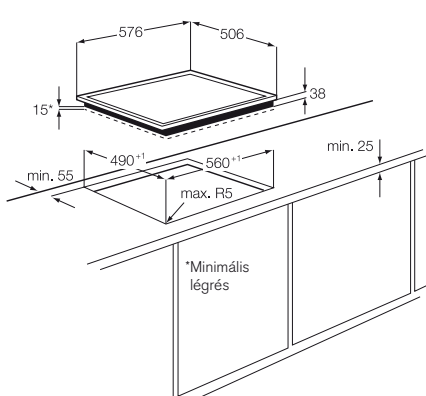

Műszaki jellemzők

- Főzőlap típusa: elektromos, üvegkerámia
- Keret típusa: rozsdamentes acél
- Önálló főzőlap kezelőfelülettel
- Érintőkapcsoló
- Vezérlő helye: elöl, jobb oldalon
- Megvilágított kezelőfelület
- Digitális kijelzés minden zónához
- Gyermek-biztonságzár

ZEV6341XBA

A főzőlap intelligens, egyszerűen használható érintőkapcsolós vezérlésének és digitális kijelzőjének köszönhetően biztos lehet benne, hogy egy érintéssel beállíthatja minden ételhez a megfelelő hőmérsékletet.

- Kétkörös főzőzóna
- Gyermek-biztonságzár

Műszaki jellemzők

- Főzőlap típusa: elektromos, üvegkerámia
- Keret típusa: rozsdamentes acél
- Önálló főzőlap kezelőfelülettel
- Érintőkapcsoló
- Vezérlő helye: elöl, jobb oldalon
- Megvilágított kezelőfelület
- Digitális kijelzés minden zónához