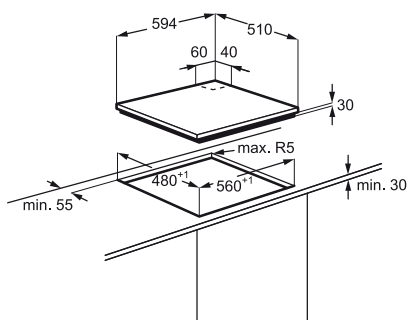

### Műszaki jellemzők

- Főzőlap típusa: gáz
- Forgógombos vezérlés
- Vezérlő helye: elöl, középen
- Bal első zóna: 2000 W/70 mm
- Bal hátsó zóna: 2000 W/70 mm
- Jobb első zóna: 1000 W/54 mm
- Jobb hátsó zóna: 3000 W/100 mm