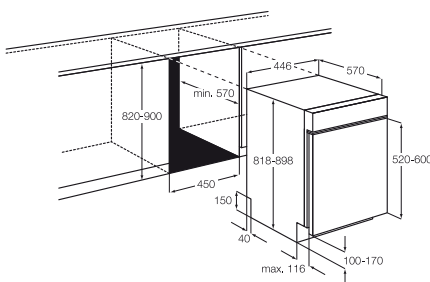

Műszaki jellemzők

- A energiaosztály (2010/30/EC)
- Beépítési mód: beépíthető
- 9 teríték
- Zajszint: csak 53 dB (IEC 60704-3)
- Víz- és energiafogyasztás: 13 l és 0,86 kWh (Eco 50 °C programnál)
- 5 program, 3 hőmérséklet
- Programok: 30 perc 65 °C, Eco 50 °C, intenzív 70 °C (89 perc), normál 65 °C, öblítéstartás
- A Fuzzy logic rendszer érzékeli a töltetet és hozzá igazítja a víz- és energiafelhasználást