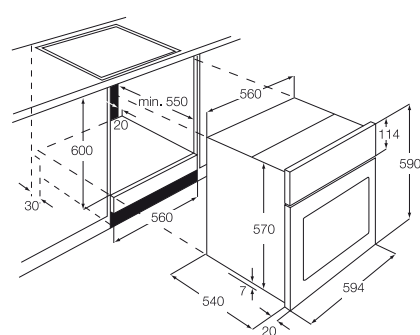

SÜTÉS-FŐZÉS: SÜTŐK

ZOB131X

Egyszerű programozással nagyszerű eredményeket érhet el. Az ételkészítés stresszmentes lesz!

- Zománczott sütőtér az egyszerű tisztításhoz
- Teljes üvegajtó a gyors és egyszerű takarításhoz

Műszaki jellemzők

- Beépíthető, statikus sütő
- A energiasztály
- Sütőprogramok: alsó sütés, felső sütés, felső sütés + alsó sütés
- 2 sütési szint
- Magas fényű, zománczott sütőtér, mely egyszerűen tisztítható

ZOB282NC

A sütőtér zománczott, ezért nagyon könnyű megtisztítani a lerakódott és rásült ételmaradékoktól.

- Időzítő funkció
- Belső ventilátor az optimális és egyenletes hőeloszlásért
- Rusztikus kivitel

Műszaki jellemzők

- Beépíthető, multifunkciós sütő
- A energiasztály
- Sütőprogramok: alsó sütés, kétkörös grill, hőlégkeverés + grill, hőlégkeverés + felső sütés + alsó sütés, grill, grill + forgónyárs, felső sütés, felső sütés + alsó sütés
- 4 sütési szint
- Analóg óra

ZOU21301XK

Ez a multifunkciós sütő a sokféle sütőprogrammal – felső sütés, alsó sütés, grill és ventilátor – egyszerűvé teszi az ételkészítést. Függetlenül attól, hogy mi a menü.

- A percszámláló jelzi, mikor van kész az ebéd
- Zománczott sütőtér az egyszerű tisztításhoz
- Kivehető üveglapok a sütőajtóban, hogy egyszerű legyen a takarítás

Műszaki jellemzők

- Aláépíthető elektromos sütő, vezérlőgombokkal az elektromos főzőlaphoz
- Multifunkciós sütő
- A energiasztály
- Sütőprogramok: hőlégkeverés + felső sütés + alsó sütés, grill, felső sütés + alsó sütés
- 3 sütési szint