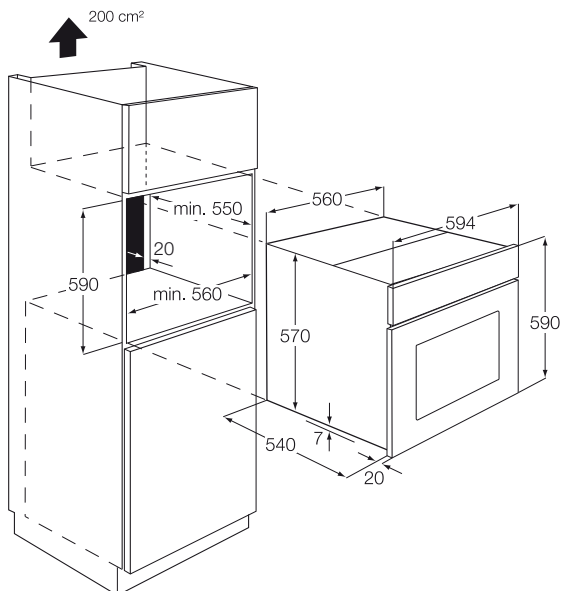

*20%-kal kevesebb energiát fogyaszt, mint az EU 2002/40/EC direktiva szerint meghatározott A energiosztály határértéke (1 kWh)