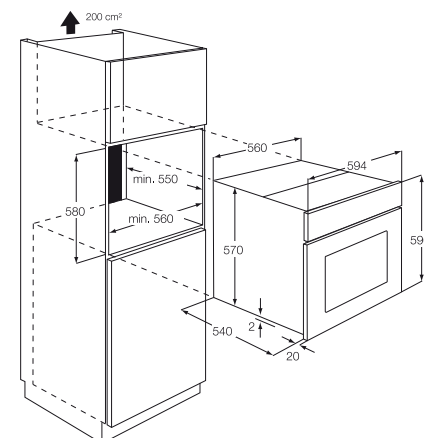

### Műszaki jellemzők

- Beépíthető sütő
- Multifunkciós sütő körfűtőszállal
- A energiaosztály\*
- Sütőprogramok: alsó sütés, hőlégkeverés, hőlégkeverés + grill + alsó sütés, körfűtőszál + ventilátor, grill, felső sütés + alsó sütés, felső sütés + grill
- 3 sütési szint