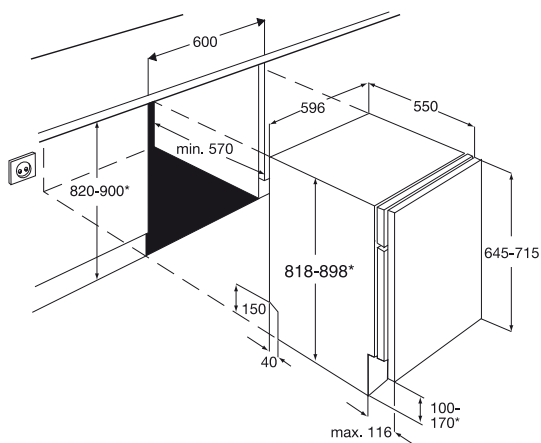

MOSOGATÁS: 60 CM SZÉLES MOSOGATÓGÉPEK

ZDT15001FA

Nem kell azon gondolkodni, melyik lenne a legjobb program az edények elmosogatásához. Csak nyomja meg az auto gombot, és a gép beállítja a megfelelő programot.

- Gyorsprogram – tisztára mossa az edényeket 30 perc alatt 65 °C-on
- A+ energiaosztály – alacsonyabb energiafogyasztás, kisebb költség
- Speciális Multitab funkció
- Set&Go késleltetett indítás
- Állítható pohár- és tányértartók

Műszaki jellemzők

- A+ energiaosztály (2010/30/EC)
- Beépítési mód: teljesen beépíthető
- 12 teríték
- Zajszint: csak 49 dB (IEC 60704-3)
- Víz- és energiafogyasztás: 13 l és 0,99 kWh (Eco 50 °C programnál)
- Biztonságos üvegprogram
- 5 program, 4 hőmérséklet
- Programok: 30 perc 60 °C, automatikus 45-70, Eco 50 °C, üveg 45 °C, intenzív 70 °C (89 perc)
- Szárítás: aktív szárítás rekondenzációval
- Szimbólumok a kijelzőn
- Késleltetett indítás: 3/6/9 óra
- A Fuzzy logic rendszer érzékeli a töltetet és hozzá igazítja a víz- és energiafelhasználást
- A vízszensor érzékeli a töltet szennyezettségét és ahhoz igazítja a vízfelhasználást