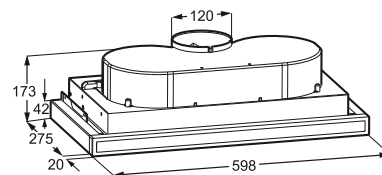

SÜTÉS-FŐZÉS: SZAGELSZÍVÓK

ZHC6131X

Ez a dekoratív, kéményes szagelszívó gondoskodik arról, hogy konyhájában mindig tiszta és friss legyen a levegő. S mindemellett kortalan megjelenésével örök darab marad.

- 3 sebességfokozat
- Halogénvilágítás
- Csúszókapcsolós vezérlés

Műszaki jellemzők

- Beépítés típusa: kéményes, 60 cm széles
- Motor száma: 1
- Sebességfokozatok: 3
- Teljesítmény (max./min.): 400/220 m³/h
- Zajszint (max./min.): 64/52 dB(A)
- 3 sebességes csúszókapcsoló
- Levegőkeringtetéssel vagy légkivezetéses üzemmódban is használható, a szénzsűrővel (külön rendelhető tartozék)

ZHP6022X

Nem is lehetne egyszerűbb a használata. Csak húzza ki, és máris munkára kész.

- Egyszerűen kezelhető
- Könnyen tisztítható szűrő

Műszaki jellemzők

- Beépítés típusa: teleszkópos, 60 cm széles
- Motor száma: 2
- Sebességfokozatok: 3
- Teljesítmény (max./min.): 500/250 m³/h
- Zajszint (max./min.): 65/51 dB(A)
- 3 sebességes csúszókapcsoló
- Levegőkeringtetéssel vagy légkivezetéses üzemmódban is használható, a szénzsűrővel (külön rendelhető tartozék)

ZHP60131X

Ez a szagelszívó teljesen beleolvad a konyhába – húzza ki, hogy bekapcsoljon a ventilátor, majd tolja vissza, ha el akarja rejteni.

- 3 sebességfokozat
- Mosható zsírszűrő
- Halogénvilágítás

Műszaki jellemzők

- Beépítés típusa: teleszkópos, 60 cm széles
- Motor száma: 2
- Sebességfokozatok: 3
- Teljesítmény (max./min.): 390/230 m³/h
- Zajszint (max./min.): 69/55 dB(A)
- 3 sebességes csúszókapcsoló
- Levegőkeringtetéssel vagy légkivezetéses üzemmódban is használható, a szénzsűrővel (külön rendelhető tartozék)