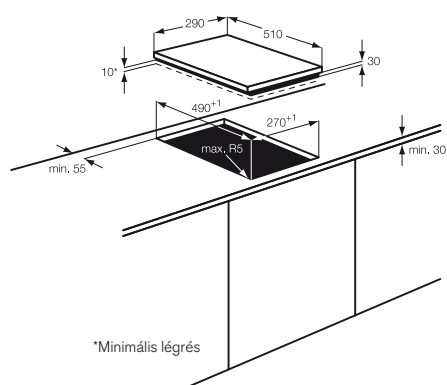

ZEE3921IXA

< 29
CM >

A dominó főzőlap jó választás kis konyhákba.

- Elektronikus főzőlap elérhető áron; könnyen kezelhető
- A kapcsolók a főzőlap elején vannak, ezért mindig kézre állnak
- Rugalmasan használható két főzőzóna

Műszaki jellemzők

- Főzőlap típusa: elektromos, vasmagos
- Forgógombos vezérlés
- Vezérlő helye: elöl, középen
- Főzőzónák: vasmagos,
  1000 W/145 mm (első) – piros pont,
  vasmagos, 1500 W/180 mm (hátsó)
- Szín: rozsdamentes acél