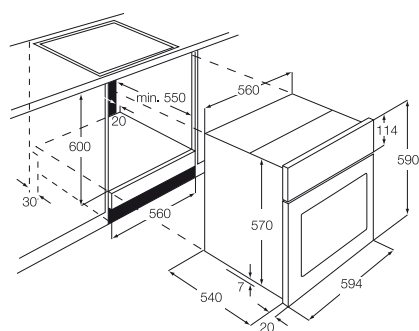

### Műszaki jellemzők

- Beépíthető sütő
- Multifunkciós sütő körfűtőszállal
- A energiaosztály\*
- Sütőprogramok: alsó sütés, hőlégkeverés, hőlégkeverés + grill, körfűtőszál + ventilátor, hőlégkeverés + körfűtőszál + alsó sütés, grill, felső sütés + alsó sütés, felső sütés + alsó sütés (80 °C fix), felső sütés + grill, felső sütés + fél alsó sütés
- 3 sütési szint