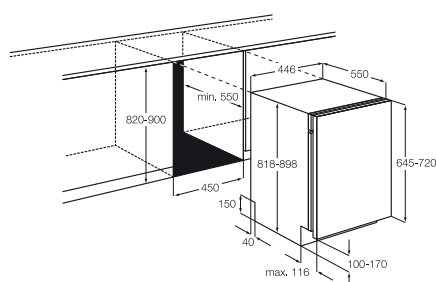

Műszaki jellemzők

- A energiaosztály (2010/30/EC)
- Beépítési mód: teljesen beépíthető
- 9 teríték
- Zajszint: csak 53 dB (IEC 60704-3)
- Víz- és energiafogyasztás: 13 l és 0,86 kWh (Eco 50 °C programnál)
- 5 program, 3 hőmérséklet
- Programok: 30 perc 65 °C, Eco 50 °C, intenzív 70 °C (89 perc), normál 65 °C, öblítéstartás
- A Fuzzy logic rendszer érzékeli a töltetet és hozzá igazítja a víz- és energiafelhasználást