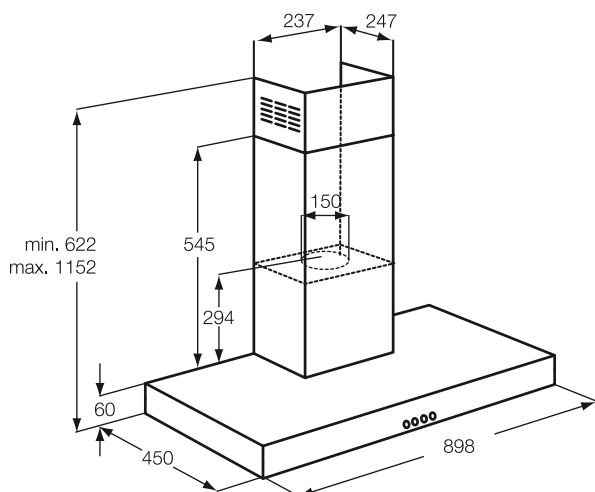

Biztonságos távolság:
500 mm kerámiaplattól,
650 mm gázfőzlaptól