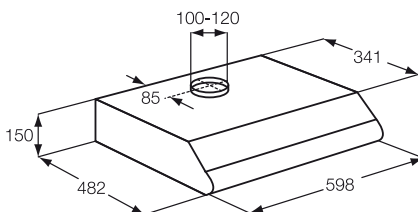

Biztonságos távolság:
650 mm kerámialaptól,
650 mm gázfőzőlaptól