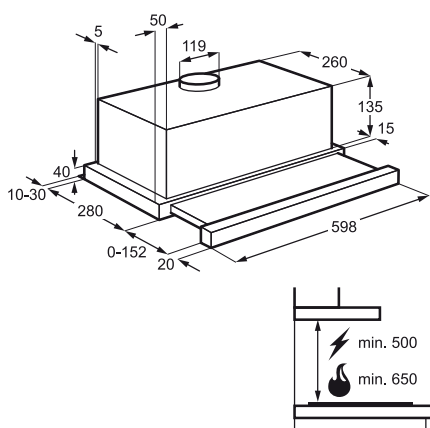

ZHP615X

Ez a szagelszívó teljesen beleolvad a konyhába – húzza ki, hogy bekapcsoljon a ventilátor, majd tolja vissza, ha el akarja rejteni.

- 3 sebességfokozat
- Mosható zsírszűrő
- Halogénvilágítás

Műszaki jellemzők

- Beépítés típusa: teleszkópos, 60 cm széles
- Motor száma: 1
- Sebességfokozatok: 3
- Teljesítmény (max./min.): 250/140 m³/h
- Zajszint (max./min.): 61/48 dB(A)
- 3 sebességes csúszókapcsoló
- Levegőkeringtetéssel vagy légkivezetéses üzemmódban is használható, a szénzsűrővel (külön rendelhető tartozék)