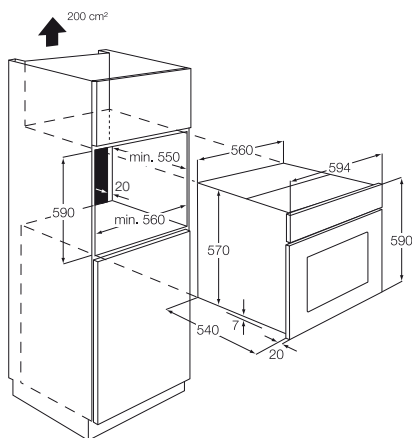

### Műszaki jellemzők

- Beépíthető, statikus sütő
- A energiasztály
- Sütőprogramok: alsó sütés, felső sütés, felső sütés + alsó sütés
- 2 sütési szint
- Magas fényű, zománczott sütőtér, mely egyszerűen tisztítható