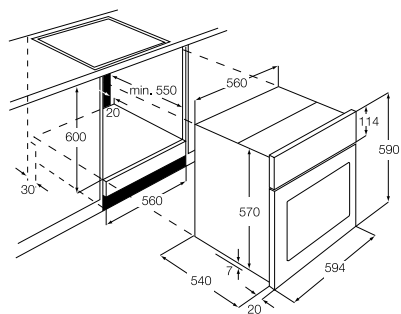

ALÁÉPÍTHETŐ SÜTŐ