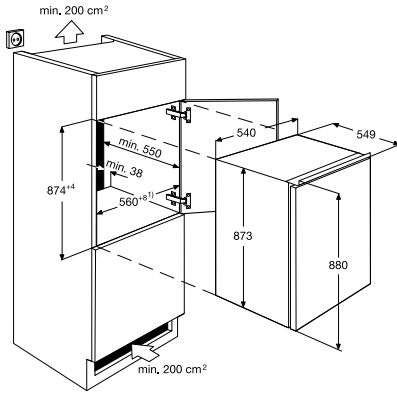

ZBB6286
ZBB3294

ZBA3224A

ZBA3154A

ZUS6144A
ZUS6140A
ZUF6114A