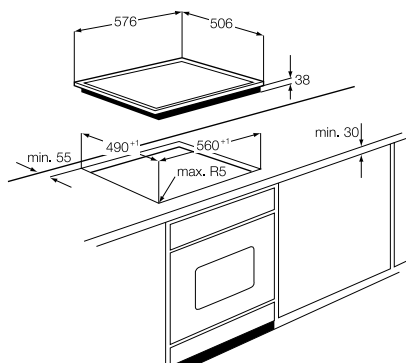

BEÉPÍTHETŐ SÜTŐK

ALÁÉPÍTHETŐ SÜTŐ

ZIT64BV

ZKT663LX ZVT65X ZVT64X/ ZVM64X

ZC6685X

ZGS645STX ZGS645TX