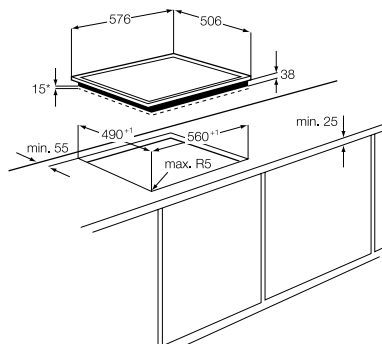

ZKT663LX ZVT65X ZVT64X/ ZVM64X