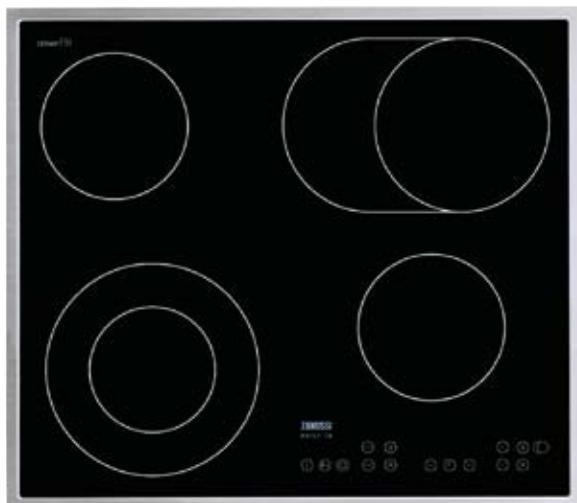

4 indukciós zóna:

Bal hátsó: 1,8 kW/180 mm

Jobb hátsó: 1,8 kW/180 mm

Bal első: 2,3/3,7 kW/210 mm

Jobb első: 1,4/2,5 kW/145 mm

ZKT663LX

- önálló, 60 cm-es üvegkerámia főzőlap
- elektronikus, érintőkapcsolós vezérlés
- maradékhő-kijelzés
- hangjelzés
- automatikus felfűtés
- programzár funkció
- percszámláló
- automatikus kikapcsolás
- 2 kétkörös zóna
- időzítő
- automatikus kikapcsolás
- rozsdamentes acélkeret
- energiafogyasztás: 7 kW