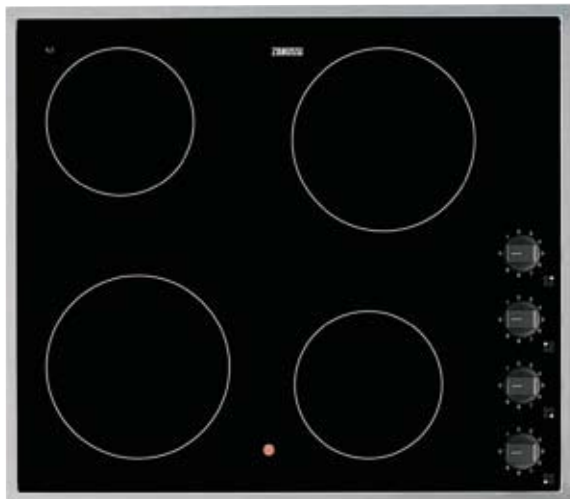

ZVM64X

- önálló, 60 cm-es üvegkerámia főzőlap
- vezérlőgombok
- maradékhő-kijelzés
- automatikus kikapcsolás
- rozsdamentes acélkeret
- energiafogyasztás: 6 kW

4 elektromos zóna:

Bal hátsó: 1,2 kW/145 mm
Jobb hátsó: 1,8 kW/180 mm
Bal első: 1,8 kW/180 mm
Jobb első: 1,2 kW/145 mm