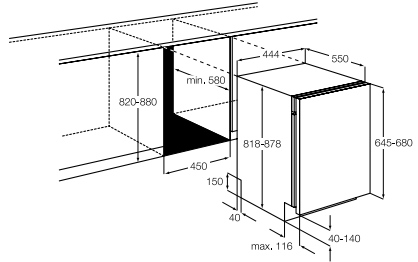

ZDTS102 ZDTS105