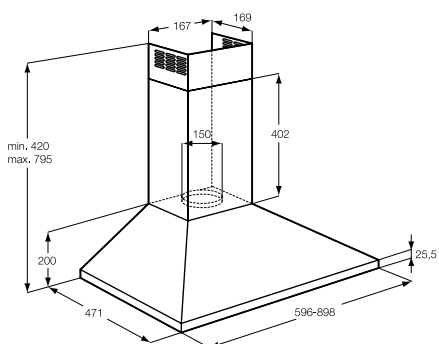

ZGF646CTX ZGF646CTNC

ZGL646ITX

ZNC12X

ZHC9244X ZHC6244X

ZHC900X ZHC600X

ZHC6131X