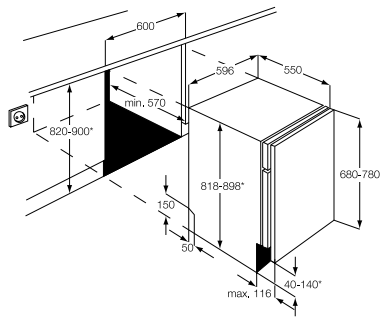

ZDT311 ZDT111