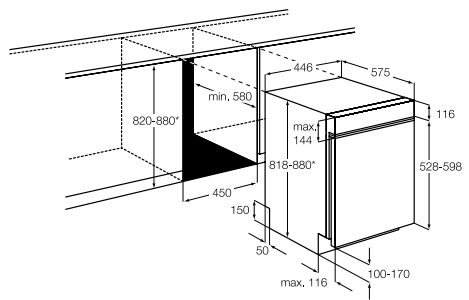

ZDT311 ZDT111

ZDTS102 ZDTS105

ZDI311X ZDI121X

ZDIS102X