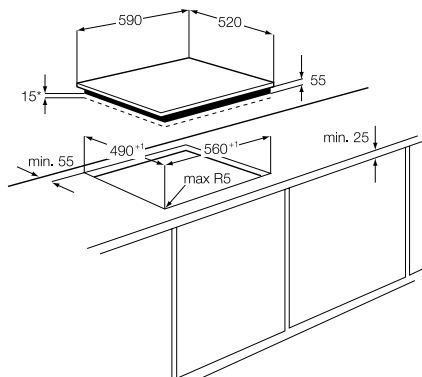

BEÉPÍTHETŐ SÜTŐK

ALÁÉPÍTHETŐ SÜTŐ

ZIT64BV

ZKT663LX ZVT65X ZVT64X/ ZVM64X

ZC6685X

ZGS645STX ZGS645TX