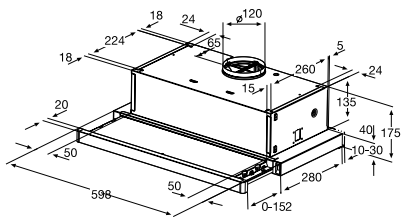

ZHP615X

ZHT630X/W

ZHP6022X

ZHT530X/W