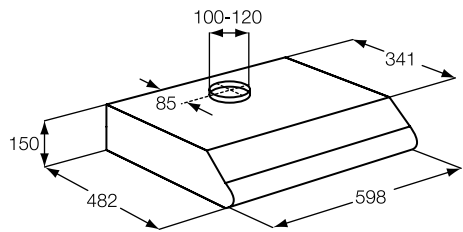

ZHP615X

ZHT630X/W

ZHP6022X

ZHT530X/W