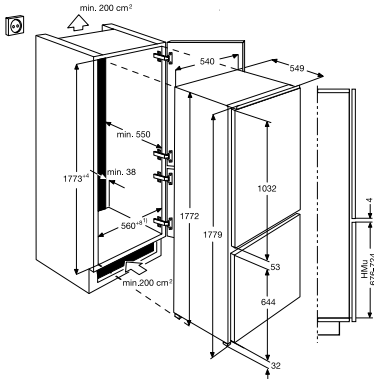

ZBB6286
ZBB3294