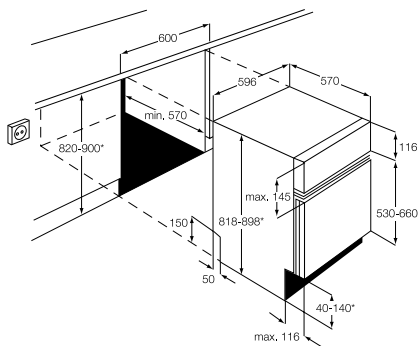

ZDI311X ZDI121X