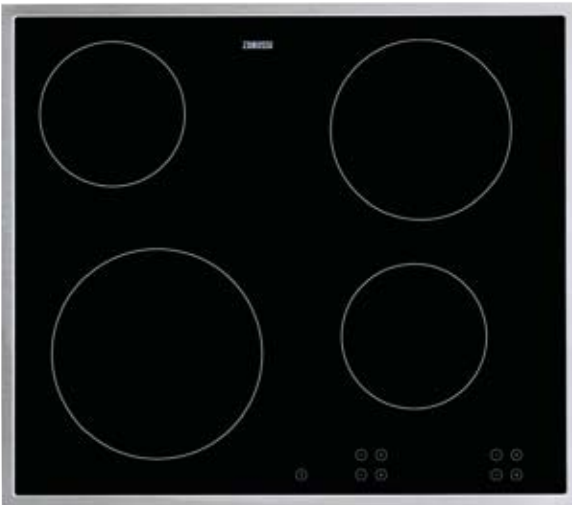

ZVT64X

- önálló, 60 cm-es üvegkerámia főzőlap
- elektronikus, érintőkapcsolós vezérlés
- maradékhő-kijelzés
- gyerekzár
- automatikus kikapcsolás
- rozsdamentes acélkeret
- energiafogyasztás: 6,5 kW

4 elektromos zóna:

- Bal hátsó: 1,2 kW/145 mm
- Jobb hátsó: 1,8 kW/180 mm
- Bal első: 2,3 kW/210 mm
- Jobb első: 1,2 kW/145 mm