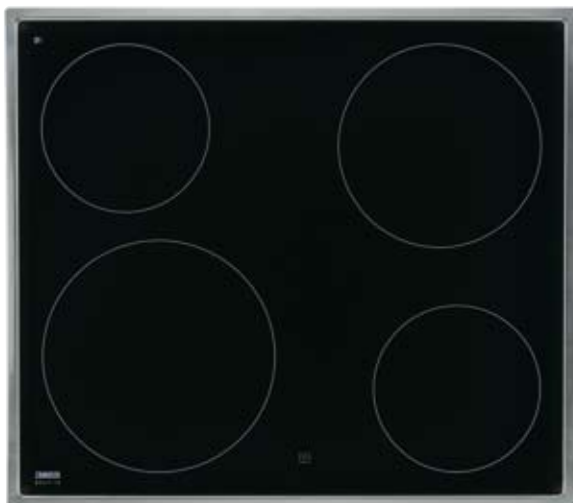

4 elektromos zóna:

Bal hátsó: 1,2 kW/145 mm
Jobb hátsó: 1,8 kW/180 mm
Bal első: 1,8 kW/180 mm
Jobb első: 1,2 kW/145 mm

ZC6685X

- összeépíthető, 60 cm-es kerámia főzőlap (csak a ZOU261X sütőhöz)
- maradékhő-kijelzés
- inox keret
- teljes energiafelhasználás: 6,5 kW