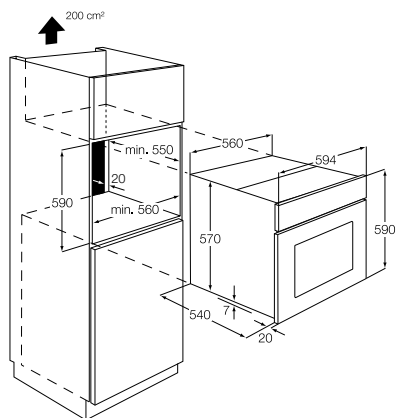

BEÉPÍTHETŐ SÜTŐK