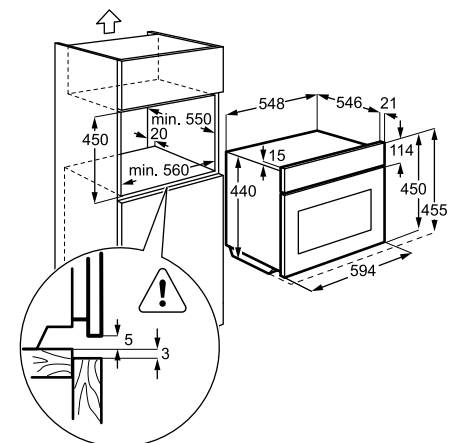

Műszaki jellemzők

Méretek, mag. x szél. x mély. (mm):
450x560x550

Kompakt mikrohullámú sütő

EVY7800AAX

Kompakt mikrohullámú sütő + multifunkciós sütő

Kompakt mikrohullámú és multifunkciós sütő egy készülékben. Az érintőkapcsolós kezelőfelületen beállíthat minden programot és funkciót. A hagyományos sütőprogramok mellett sok speciális program (pl. barnítás, tartósítás, tányérmelegítés) és automata program is van a sütőben.