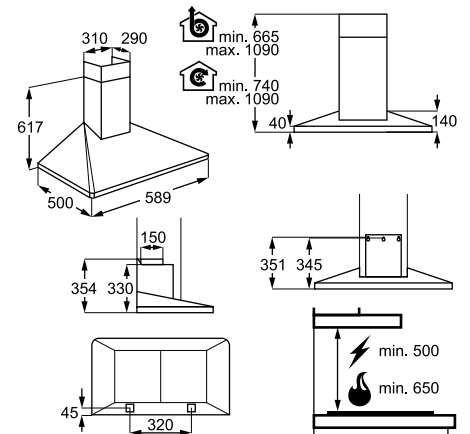

Műszaki jellemzők

Méretek, szél.xmély. (mm):
598x295