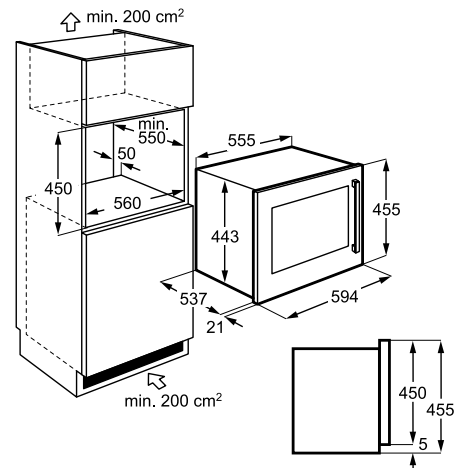

Műszaki jellemzők

Méretetek, mag. x szél. x mély. (mm):
450x560x550