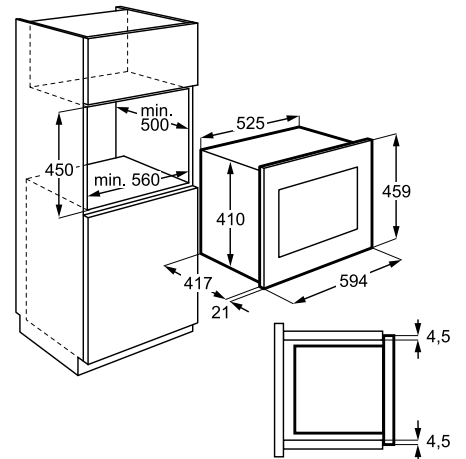

Műszaki jellemzők

Méretek, mag. x szél. x mély. (mm):
459x594x417