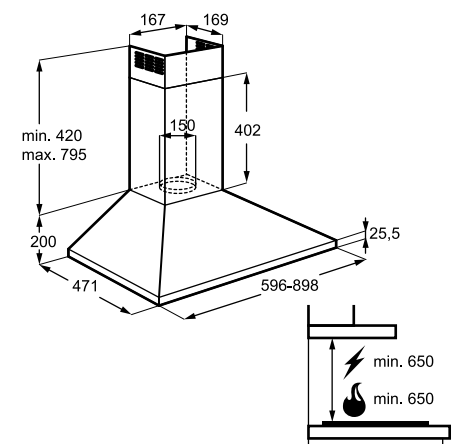

Műszaki jellemzők

Méretek, mag. x szél. x mély. (mm):
620x898x471