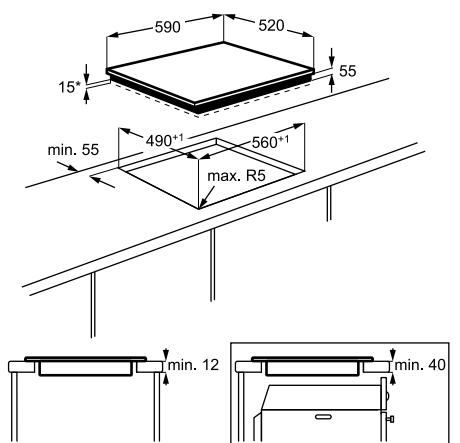

*beépítés helye