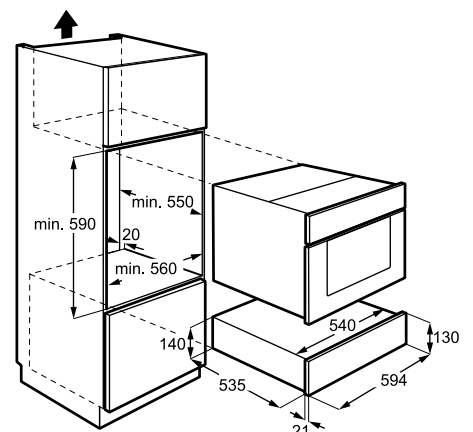

Műszaki jellemzők

Méretetek, mag. x szél. x mély. (mm):
140x594x535