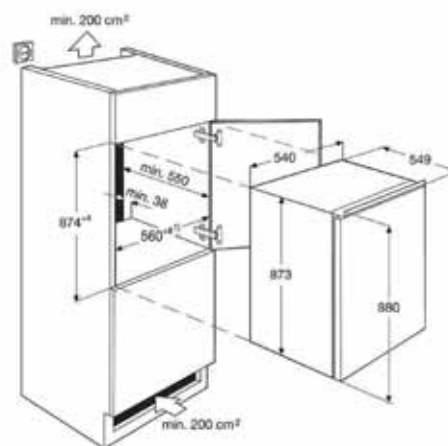

Műszaki jellemzők

Méreték, mag. x szél. x mély. (mm):
873x540x549