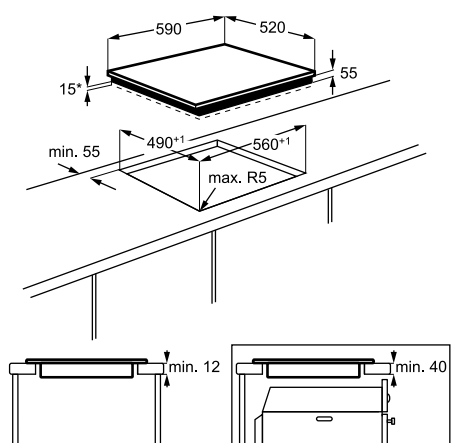

Műszaki jellemzők

Méretek, mag. x szél. x mély. (mm):
55x590x520