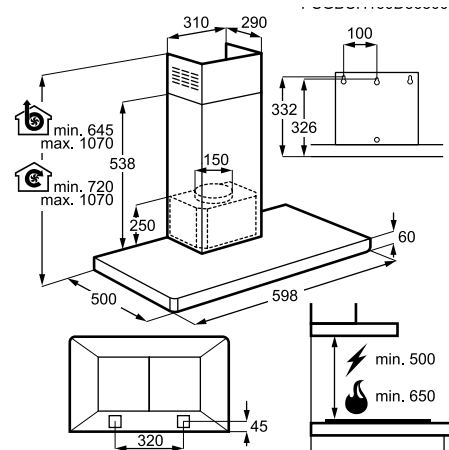

Műszaki jellemzők

Méretek, mag. x szél. x mély. (mm):
645x598x500