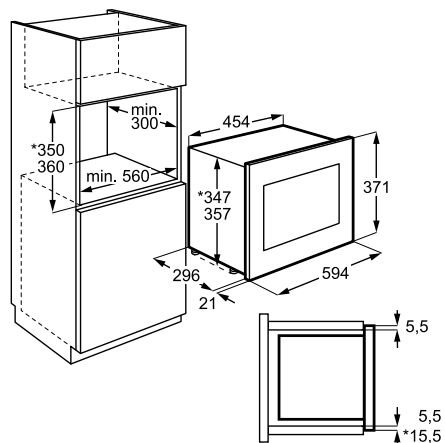

Műszaki jellemzők

Méreték, mag. x szél. x mély. (mm):
371x594x296