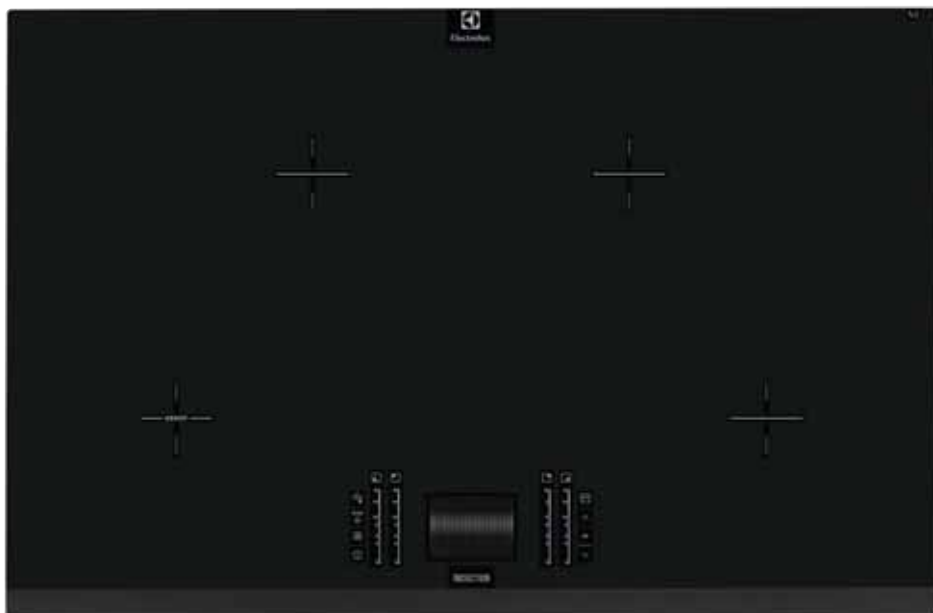

Elektromos főzőlap

EHO8840FOG

A 80 cm széles indukciós főzőlap színes TFT-kijelzőjén folyamatosan nyomon követheti, hogy állnak az egyes zónák: mennyi ideje fő az étel, mennyi idő van még hátra az előre beállított programból; melyik zóna milyen hőfokozaton működik; elegendő-e az adott zónán a maradék hő a főzéshez, vagy már csak melegen tartáshoz használható.