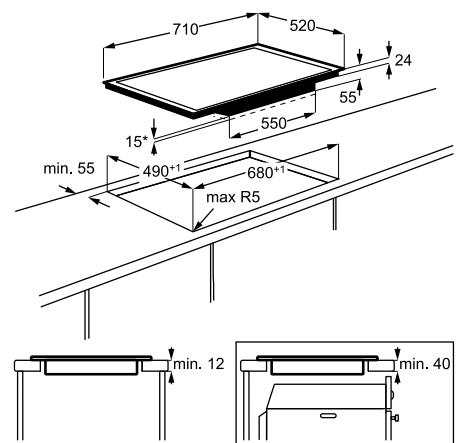

*beépítés helye