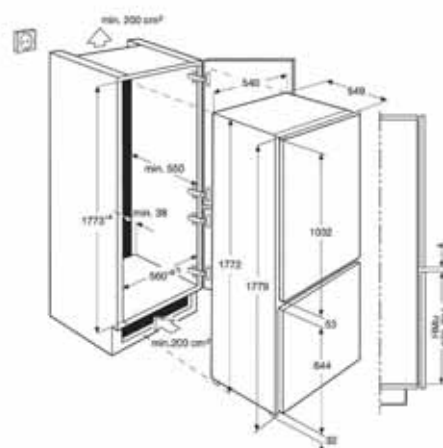

Műszaki jellemzők

Méretetek, mag. x szél. x mély. (mm):
1772x540x549

- Tartozékok:
  2 db tojástartó (6 db-os) jégkockatartó