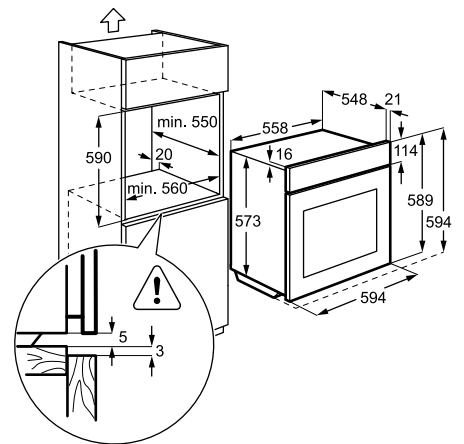

Multifunkciós sütő

EOB3454AAX

Multifunkciós sütő PlusSteam opcióval

A kenyerek ropogósak, a péksütemények pedig lazák és nagyon könnyű állagúak lesznek ebben a sütőben a PlusSteam funkció miatt. A gőzpáras sütőtérben a leveles tészták, kelt tészták, piskóták, felfújtak szépen feljönnek, a kenyerek belül puhák, kívül ropogósak lesznek, és nem ragadnak rá a tepsire. A sütőtér zománcbevonata könnyen tisztítható.

Termékjellemzők

- Háromgombos SET-timer-kezelő (fehér)
- Süllyesztett gombok
- 2 rétegű ajtóüveg
- **SoftClosing** – lágyan csukódó ajtó
- **UltraFanPlus** ventilátor
- Teleszkópos sütősin
- Hőmérsékleti tartomány: 50 °C – 250 °C
- 3 sütési szint, 5 polc pozíció
- Sütővilágítás: 1; hátul halogén,
- Tartozékok: 1 szürke zománc zsírfelfogó tálca, 1 szürke zománc sütőtálca
- 1 króm grillrács

Műszaki jellemzők

Méretek, mag. x szél. x mély. (mm):
600x560x550

Multifunkciós sütő

EOC5956FAX

Multifunkciós sütő kőfűtőszállal

Multifunkciós sütő 4,2"-os, színes kezelőfelülettel. Könnyedén lapozhatja, görgetheti, vagy néhány érintéssel elindíthatja a kiválasztott programot. Annyira egyszerű a sütő kezelése, mint egy okostelefoné. A hagyományos sütőprogramok mellett sok speciális program (pl. aszalás, barnítás, kiolvasztás, tartósítás) is van a sütőben. A készülék tisztán tartásában pedig 3 pirolitikus program segít.

Termékjellemzők