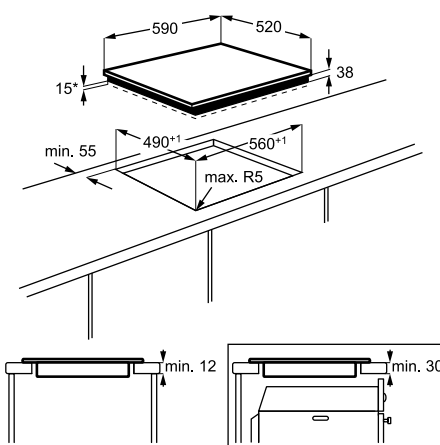

Műszaki jellemzők

Méreték, mag. x szél. x mély. (mm):
38x590x520

*beépítés helye

Kerámia főzőlap

EHF624IFOK

Egy oldalon csiszolt
kerámia főzőlap

60 cm széles, 4 zónás kerámia főzőlap érintőkapcsolós vezérléssel, 9 teljesítményfokozattal, maradékhő-kijelzéssel. A bővíthető főzőzónán hatékonyan melegíti fel a kisebb és nagyobb edényeket is.