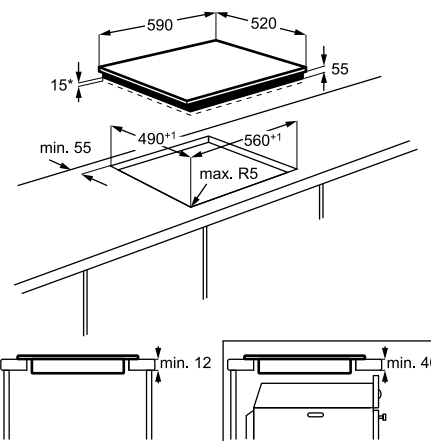

*beépítés helye