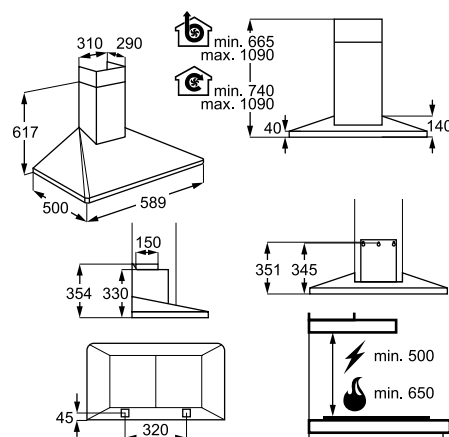

Műszaki jellemzők

Méretek, mag. x szél. x mély. (mm):
665x598x500