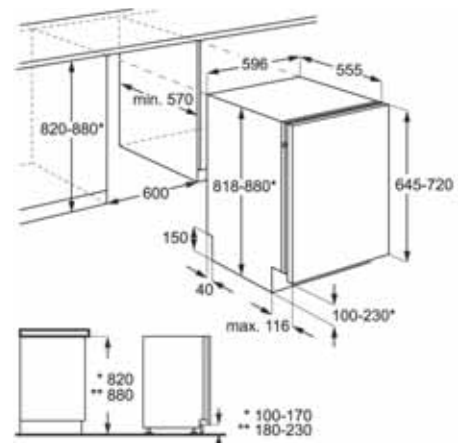

Műszaki jellemzők

Méretek, mag. x szél. x mély. (mm):
818x596x555