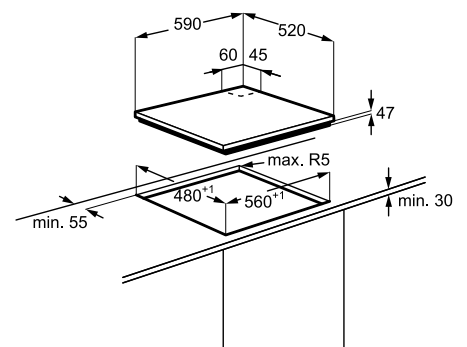

Terméklejelmzők

- 4 főzőzóna
- 60 cm széles
- Forgatógombos
- 2 öntöttvas edénytartó

Műszaki jellemzők

Méreték, mag. x szél. x mély. (mm):
46x590x520

Gázfőzőlap

EGH6343BOX

Gázfőzőlap

Ez a főzőlap három eltérő méretű égővel rendelkezik, ezért rugalmasan főzhet a különböző méretű lábosokban és serpenyőkben. Ráadásul biztonságos is! Ha a gázégő lángja véletlenül kialszik, a főzőlap érzékeli, és automatikusan elzárja a gázellátást.