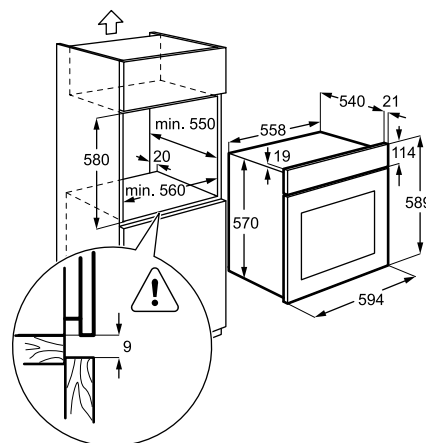

Műszaki jellemzők

Méretek, mag. x szél. x mély. (mm):
593x560x550