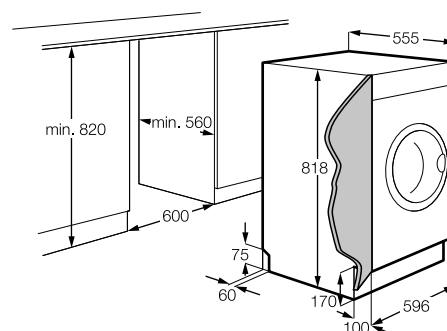

Műszaki jellemzők

Méretek, mag. x szél. x mély. (mm):

820x596x544