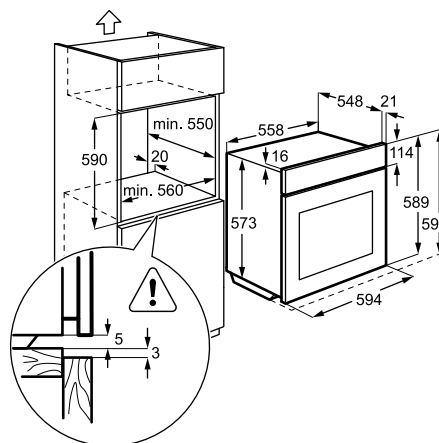

Multifunkciós sütő

EOB5454AOX

**Multifunkciós sütő
PlusSteam opcióval**

A kenyerek ropogósak, a péksütemények pedig lazák és nagyon könnyű állagúak lesznek ebben a sütőben a PlusSteam funkció miatt. A gőzpáras sütőtérben a leveles tészták, kelt tészták, piskóták, felfújtak szépen feljönnek, a kenyerek belül puhák, kívül ropogósak lesznek, és nem ragadnak rá a tepsire. A sütőtér zománcbevonata könnyen tisztítható.

Termékjellemzők

- Könnyen tisztítható zománc (EasyClean)
- Extra nagy sütőtér
- Sütőfunkciók: alsó sütés, alsó-felső sütés (hagyományos), kiolvasztás, gyors grill, grill, pizza, felső sütés, hőlégbefűvés, hőlégbefűvés plusz gőzfunkcióval, turbó grill, világítás
- Háromgombos; SET-timer-kijelző (borostyán)
- Süllyesztett gombok
- 3 rétegű ajtóüveg
- **UltraFanPlus** ventilátor
- Teleszkópos sütősín
- Hőmérsékleti tartomány: 50 °C – 250 °C
- 3 sütési szint, 5 polc pozíció
- Sütővilágítás: 1; oldalt halogén, hátul halogén
- Tartozékok: 1 szürke zománc zsírfelfogó tálca, 1 szürke zománc sütőtálca
- 1 króm grillrács

Műszaki jellemzők

Méretetek, mag. x szél. x mély. (mm):
600x560x550

Multifunkciós sütő

EOA3454AAX

**Multifunkciós sütő
PlusSteam opcióval**

A kenyerek ropogósak, a péksütemények pedig lazák és nagyon könnyű állagúak lesznek ebben a sütőben a PlusSteam funkció miatt. A gőzpáras sütőtérben a leveles tészták, kelt tészták, piskóták, felfújtak szépen feljönnek, a kenyerek belül puhák, kívül ropogósak lesznek, és nem ragadnak rá a tepsire. A sütőtér katalitikus bevonata elnyeli a szennyeződések, ezért a sütőt egyszerű tisztán tartani.

Termékjellemzők