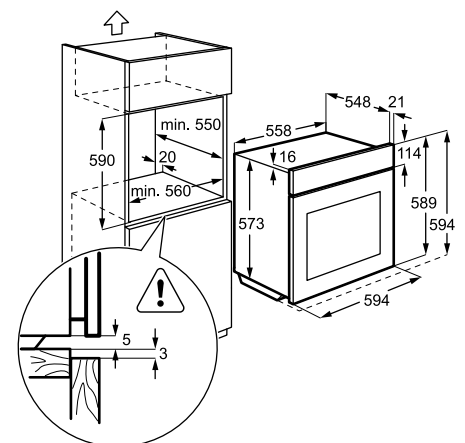

Multifunkciós sütő

EOA6420AOX

Multifunkciós gőzsütő (MultiSteam)

Multifunkciós sütő gőzprogrammal. A hagyományos, forró levegős sütőprogramok mellett ebben a sütőben van egy gőzprogram is. A sütő egy kis gőzt kever a forró levegőhöz a sütőtérben. Ezért a húskok sokkal szaftosabbak, zamatosabbak maradnak (nem száradnak ki), miközben kívül ropogósra sülnek. A sütőtér katalitikus bevonata elnyeli a szennyeződéseket, ezért a sütőt egyszerű tisztán tartani.

Termékjellemzők

- Katalitikus tisztítás
- Extra nagy sütőtér
- Sütőfunkciók: alsó sütés, alsó-felső sütés (hagyományos), kiolvasztás, gyors felfűtés, hőlégbefűvés (nedves), pizza, száraz gőzsütés (Interval+), hőlégbefűvés, turbó grill
- Háromgombos, SET-timer-kijelző (borostyán)
- Süllyesztett gombok
- 2 rétegű ajtóüveg
- UltraFanPlus ventilátor
- Teleszkópos sütősin
- Hőmérsékleti tartomány: 50 °C – 250 °C
- 3 sütési szint, 5 polc pozíció
- Sütővilágítás: 1; oldalt halogén, hátul halogén
- Tartozékok: 1 szürke zománc zsírfelfogó tálca, 1 szürke zománc sütőtálca
- 1 króm grillrács

Műszaki jellemzők

Méretek, mag. x szél. x mély. (mm):
600x560x550

Multifunkciós sütő

EOB6410AOX

Multifunkciós gőzsütő (MultiSteam)

Multifunkciós sütő gőzprogrammal. A hagyományos, forró levegős sütőprogramok mellett ebben a sütőben van egy gőzprogram is. A sütő egy kis gőzt kever a forró levegőhöz a sütőtérben. Ezért a húskok sokkal szaftosabbak, zamatosabbak maradnak (nem száradnak ki), miközben kívül ropogósra sülnek. A sütőtér zománcbevonata könnyen tisztítható.

Termékjellemzők