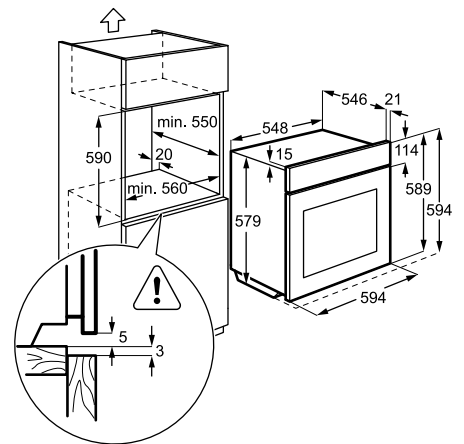

Méretek, mag. x szél. x mély. (mm):
590x560x550

- Tartozékok: 1 szürke zománc zsírfelfogó tálca, 1 szürke zománc sütőtálca
- 1 króm grillrács