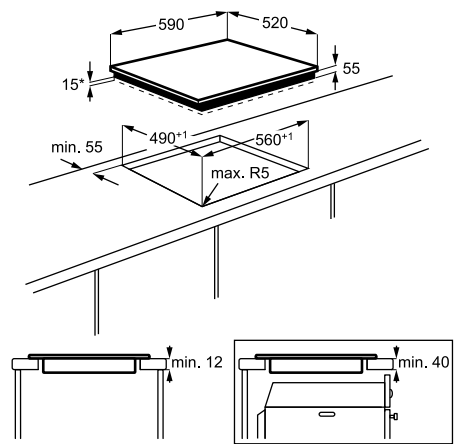

*beépítés helye

Elektromos főzőlap

EHI6540FHK

Egy oldalon csiszolt indukciós főzőlap

60 cm széles, 4 zónás indukciós főzőlap érintőkapcsolós vezérléssel, 14 teljesítményfokozattal, Bridge (híd) funkcióval. A híd funkcióval összekapcsolhat 2 különálló főzőzónát, hogy egy nagy főzőfelületet hozzon létre. A főzőlap Hob2Hood rendszerrel is rendelkezik, így automatikusan bekapcsolja és szabályozza a hasonló rendszerű Electrolux páraelszívót.