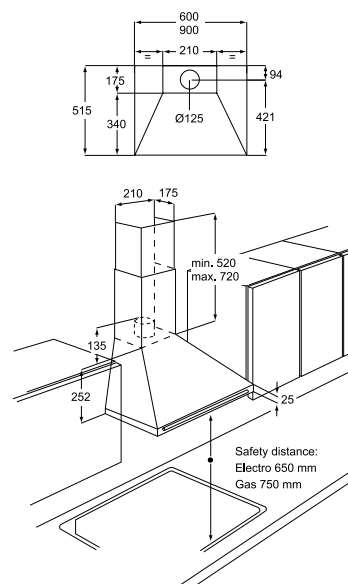

Műszaki jellemzők

Méreték, mag. x szél. x mély. (mm):
772x600x515