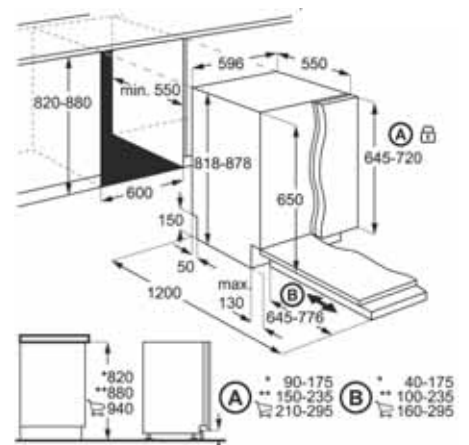

Mosogatógép

ESL8320RA

Teljesen beépíthető, energiatakarékos RealLife® mosogatógép, akár 15 terítéknyi edény mosogatásához. Bármit bepakolhat a gépbe a legnagyobb, legzsírosabb fazéktól a törékeny üvegpocharakig. A nagyobb belső tér és az extra, szatellit szórókar együttesen gondoskodik a minden eddiginél hatékonyabb mosogatósról.

Termékjellemzők

60 cm széles, teljesen beépíthető mosogatógép

- 15 teríték
- A++ energiasztály
- Inverter motor
- 3 karakteres kijelző mikrokapcsolóval
- Szárítás: maradék hővel
- XXL-es belső tér: 10 literrel nagyobb
- Szatellit szórókar, **FlexiSpray**
- Felső zuhany
- **AutoOff** – automatikus kikapcsolás
- 5 hőmérséklet
- Programok: AutoFlex 45 °C – 70 °C; Eco 50; FLEXIWASH; Intenzív 70; QuickPlus 60°C; Öblítés-tartás
- **MyFavorite** opció
- **TimeManager** programrövidítő opció
- **XtraDry**
- Piros és zöld fénypont a padlón

- Evőeszköztartó felső polc + műanyag fogantyú
- Felső kosár: 2 lehajtható tányértartó; 2 lehajtható pohártámasztó; 2 **SoftSpikes** pohárrögzítő gumitüske; lehajtható csészetartó; műanyag fogantyú
- Alsó kosár: 2 lehajtható tányértartó
- Aqua control érzékelővel
- Csúsózsanér
- Magasra beépíthető

Műszaki jellemzők

Méretek, mag. x szél. x mély. (mm):
818x596x550