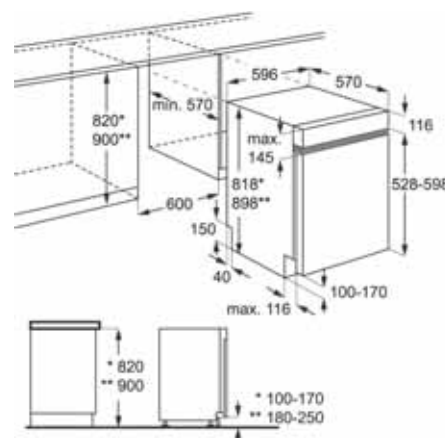

Műszaki jellemzők

Méretek, mag. x szél. x mély. (mm):
818x596x575