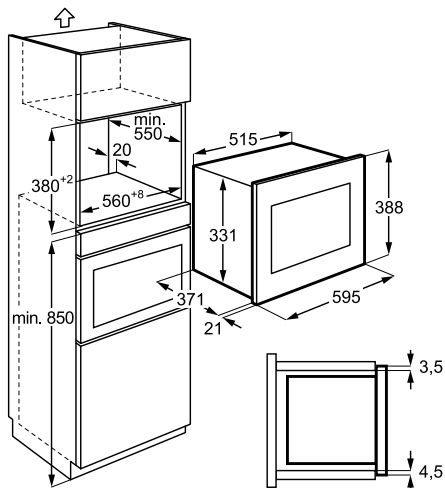

Műszaki jellemzők

Méreték, mag. x szél. x mély. (mm):
389x596x400