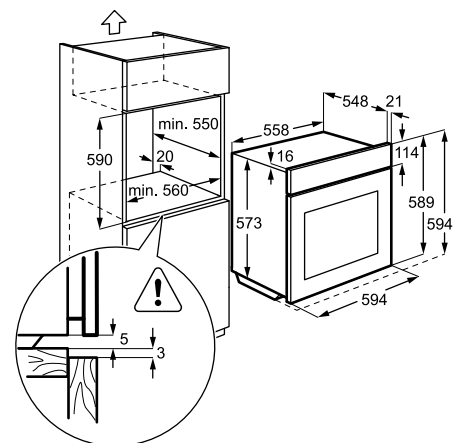

- Tartozékok: 1 szürke zománc zsírfelfogó tálca, 1 szürke zománc sütőtálca
- 1 króm grillrács

Műszaki jellemzők

Méretek, mag. x szél. x mély. (mm):
590x560x550

Multifunkciós sütő

EOB5454AOX

**Multifunkciós sütő
PlusSteam opcióval**