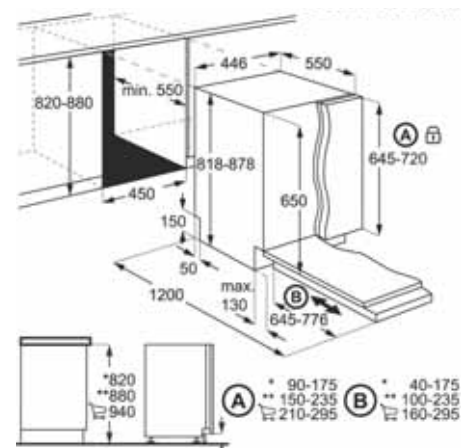

Mosogatógép

ESL4570RO

45 cm széles, teljesen beépíthető mosogatógép

Keskeny kivitelű Reallife® mosogatógép, akár 9 terítéknyi edény mosogatásához. Bármit bepakolhat a gépbe a legnagyobb, legzsírosabb fazéktól a törékeny üvegpoharakig. Az extra, szatellit szűrőkar gondoskodik a minden eddiginél hatékonyabb mosogatósról. Bepakolhatja törékeny poharait is a gépbe, mert a gumitüskék a helyükön tartják azokat.

Termékjellemzők

- 9 teríték
- A++ energiasztály
- Inverter motor
- 3 karakteres kijelző mikrokapcsolóval
- Szárítás: maradékhővel
- Szatellit szűrőkar, **FlexiSpray**
- Felső zuhany
- **AutoOff** – automatikus kikapcsolás
- 4 hőmérséklet
- Programok: AutoFlex 45 °C – 70 °C; Eco 50 °C; Üveg 45 °C; Intenzív 70 °C; QuickPlus 60 °C; Öblítés-tartás
- **MyFavorite** opció
- **TimeManager** programrövidítő opció
- **Multitab**
- **TimeBeam** – hátralévő idő kijelzése a padlón
- Belső világítás
- Felső kosár: 2 **SoftSpikes** pohárrögzítő gumitüske; lehajtható csészétartó

Műszaki jellemzők

Méretetek, mag. x szél. x mély. (mm):
818x446x550

- Alsó kosár: 2 lehajtható tányértartó
- Aqua control érzékelővel
- Csúszózszer

Mosogatógép

ESL4555LO

45 cm széles, teljesen beépíthető mosogatógép

Energiatakarékos, teljesen beépíthető keskeny mosogatógép, 3 karakteres kijelzővel, mikrokapcsolóval, akár 9 terítéknyi edény mosogatásához. A lehajtható csésze- és tányértartók segítségével minden alkalommal a töltetig igazíthatja a pakolóteret. Bepakolhatja törékeny poharait is a gépbe, mert a gumitüskék a helyükön tartják azokat.

Termékjellemzők