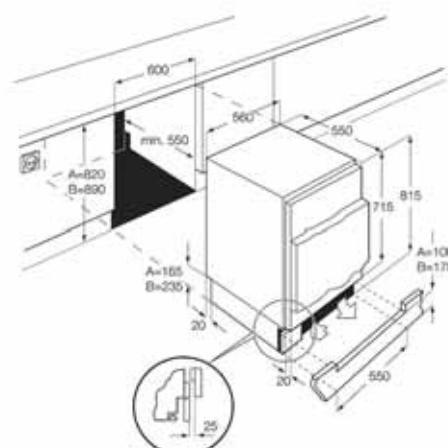

Műszaki jellemzők

Méreték, mag. x szél. x mély. (mm):
815x560x550