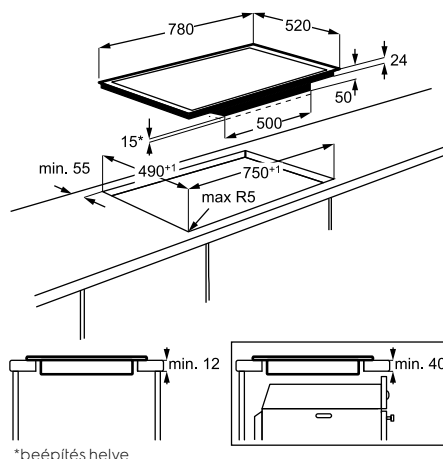

Műszaki jellemzők

Méreték, mag. x szél. x mély. (mm):
55x780x520

Elektromos főzőlap

EHL8550FHK

Egy oldalon csiszolt indukciós főzőlap

Az ovális formájú és a nagyobb méretű edényeket is kényelmesen használhatja ezen a 80 cm széles, 5 zónás indukciós főzőlapon. Ha főzés közben valamit gyorsan el kell intéznie, nyomja meg a stop+go gombot, és a főzőlap máris lekapcsolja az összes aktív zónát. Amikor visszajön, nyomja meg újra a gombot, és a főzőlap azonnal visszaállítja a korábbi beállításokat minden zónánál.