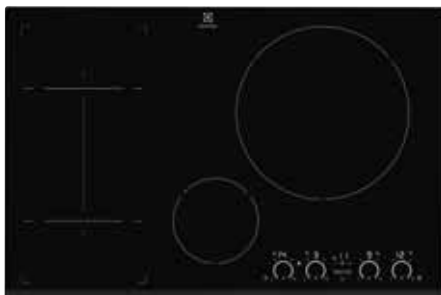

Műszaki jellemzők

Méreték, mag. x szél. x mély. (mm):
50x780x520

*beépítés helye

Elektromos főzőlap

EHI8742FOZ

Egy oldalon csiszolt indukciós főzőlap

80 cm széles, 4 zónás indukciós főzőlap körcsúszkás, érintőkapcsolós vezérléssel, 14 teljesítményfokozattal, Bridge (híd) funkcióval. A híd funkcióval összekapcsolhat 2 különálló főzőzónát, hogy egy nagy főzőfelületet hozzon létre. Így a 2 zóna hőmérsékletét és beállításait egyszerre módosíthatja.

Termékjellemzők

- InfiniteBridge
- 4 főzőzóna
- 80 cm széles
- Elektronikus
- 7 szegmenses kijelző
- **Körcsúszkás vezérlés**, 14 teljesítményfokozat, fehér kijelző
- Maradék hő-kijelzés 3 lépésben
- **Booster** – gyorsfelfűtés
- **Bridge funkció**
- Egyéb funkciók: automatikus gyorsfűtés gyerekszár
Count-up időzítő
Eco timer – ökoidőzítő funkciózár
percszámláló
kikapcsolható hangjelzés
Stop+go funkció