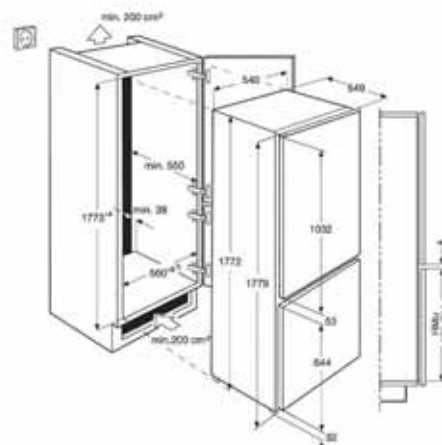

Műszaki jellemzők

Méreték, mag. x szél. x mély. (mm):
1772x540x549