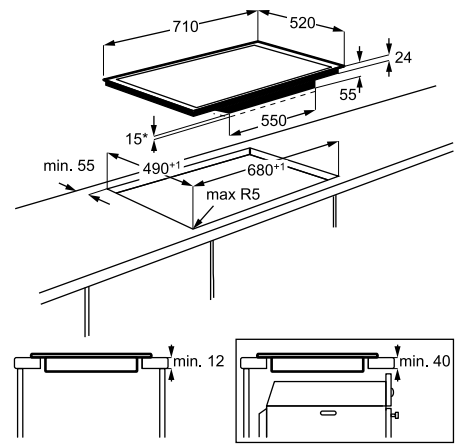

*beépítés helye

Elektromos főzőlap

EHI7543FOK

Egy oldalon csiszolt indukciós főzőlap

70 cm széles, 4 zónás indukciós főzőlap érintőkapcsolós vezérléssel, 14 teljesítményfokozattal, Bridge (híd) funkcióval. A híd funkcióval összekapcsolhat 2 különálló főzőzónát, hogy egy nagy főzőfelületet hozzon létre. Így a 2 zóna hőmérsékletét és beállításait egyszerre módosíthatja.