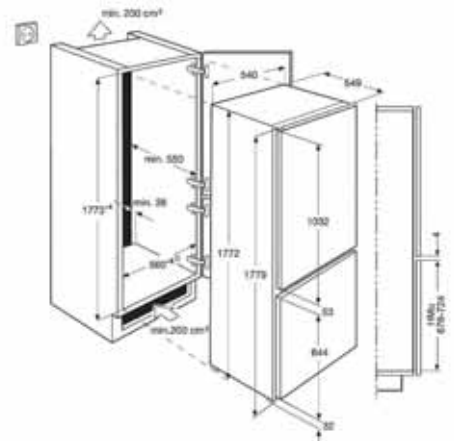

Műszaki jellemzők

Méretetek, mag. x szél. x mély. (mm):
1772x540x549