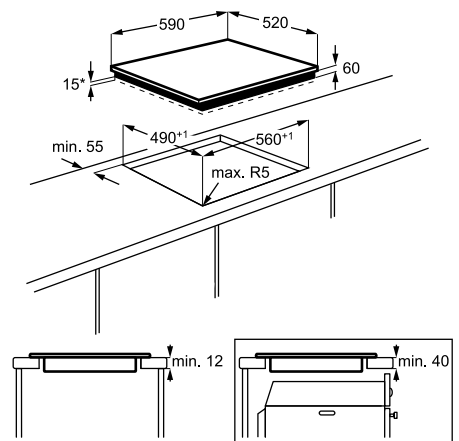

Műszaki jellemzők

Méretek, mag. x szél. x mély. (mm):
60x590x520

*beépítés helye

Elektromos főzőlap

EHH6340IOB

Keret nélküli
kerámia főzőlap

60 cm széles, 4 zónás indukciós főzőlap érintőkapcsolós vezérléssel, 14 teljesítményfokozattal, maradékhő-kijelzéssel. Gyorsan és pontosan állíthatja be a megfelelő hőfokozatot. Mivel az indukciós főzőlap csak az edényt melegíti fel, gyorsan és biztonságosan főzhet rajta.