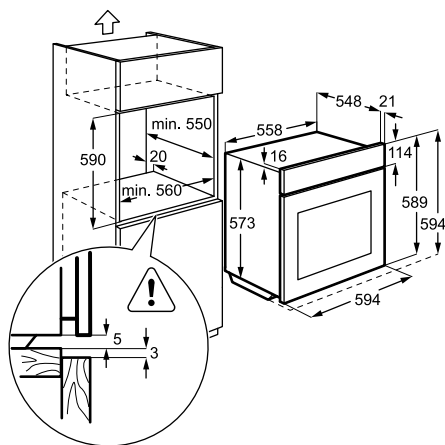

Multifunkciós sütő

EOB5454AOX

**Multifunkciós sütő
PlusSteam opcióval**

A kenyerek ropogósak, a péksütemények pedig lazák és nagyon könnyű állagúak lesznek ebben a sütőben a PlusSteam funkció miatt. A gőzpáras sütőtérben a leveles tészták, kelt tészták, piskóták, felfújtak szépen feljönnek, a kenyerek belül puhák, kívül ropogósak lesznek, és nem ragadnak rá a tepsire. A sütőtér zománcbevonata könnyen tisztítható.

Termékjellemzők

- Könnyen tisztítható zománc (EasyClean)
- Extra nagy sütőtér
- Sütőfunkciók: alsó sütés, alsó-felső sütés (hagyományos), kiolvasztás, gyors grill, grill, pizza, felső sütés, hőlégbefűvés, hőlégbefűvés plusz gőzfunkcióval, turbó grill, világítás
- Háromgombos; SET-timer-kijelző (borostyán)
- Süllyesztett gombok
- 3 rétegű ajtóüveg
- **UltraFanPlus** ventilátor
- Teleszkópos sütősín
- Hőmérsékleti tartomány: 50 °C – 250 °C
- 3 sütési szint, 5 polc pozíció
- Sütővilágítás: 1; oldalt halogén, hátul halogén
- Tartozékok: 1 szürke zománc zsírfelfogó tálca, 1 szürke zománc sütőtálca
- 1 króm grillrács

Műszaki jellemzők

Méretetek, mag. x szél. x mély. (mm):
600x560x550

Multifunkciós sütő

EOA3454AAX

**Multifunkciós sütő
PlusSteam opcióval**

A kenyerek ropogósak, a péksütemények pedig lazák és nagyon könnyű állagúak lesznek ebben a sütőben a PlusSteam funkció miatt. A gőzpáras sütőtérben a leveles tészták, kelt tészták, piskóták, felfújtak szépen feljönnek, a kenyerek belül puhák, kívül ropogósak lesznek, és nem ragadnak rá a tepsire. A sütőtér katalitikus bevonata elnyeli a szennyeződések, ezért a sütőt egyszerű tisztán tartani.

Termékjellemzők