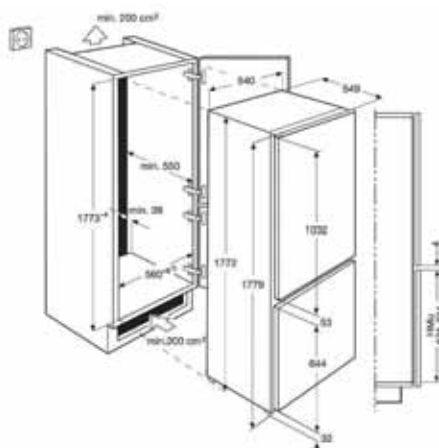

Műszaki jellemzők

Méretetek, mag. x szél. x mély. (mm):
1772x540x549