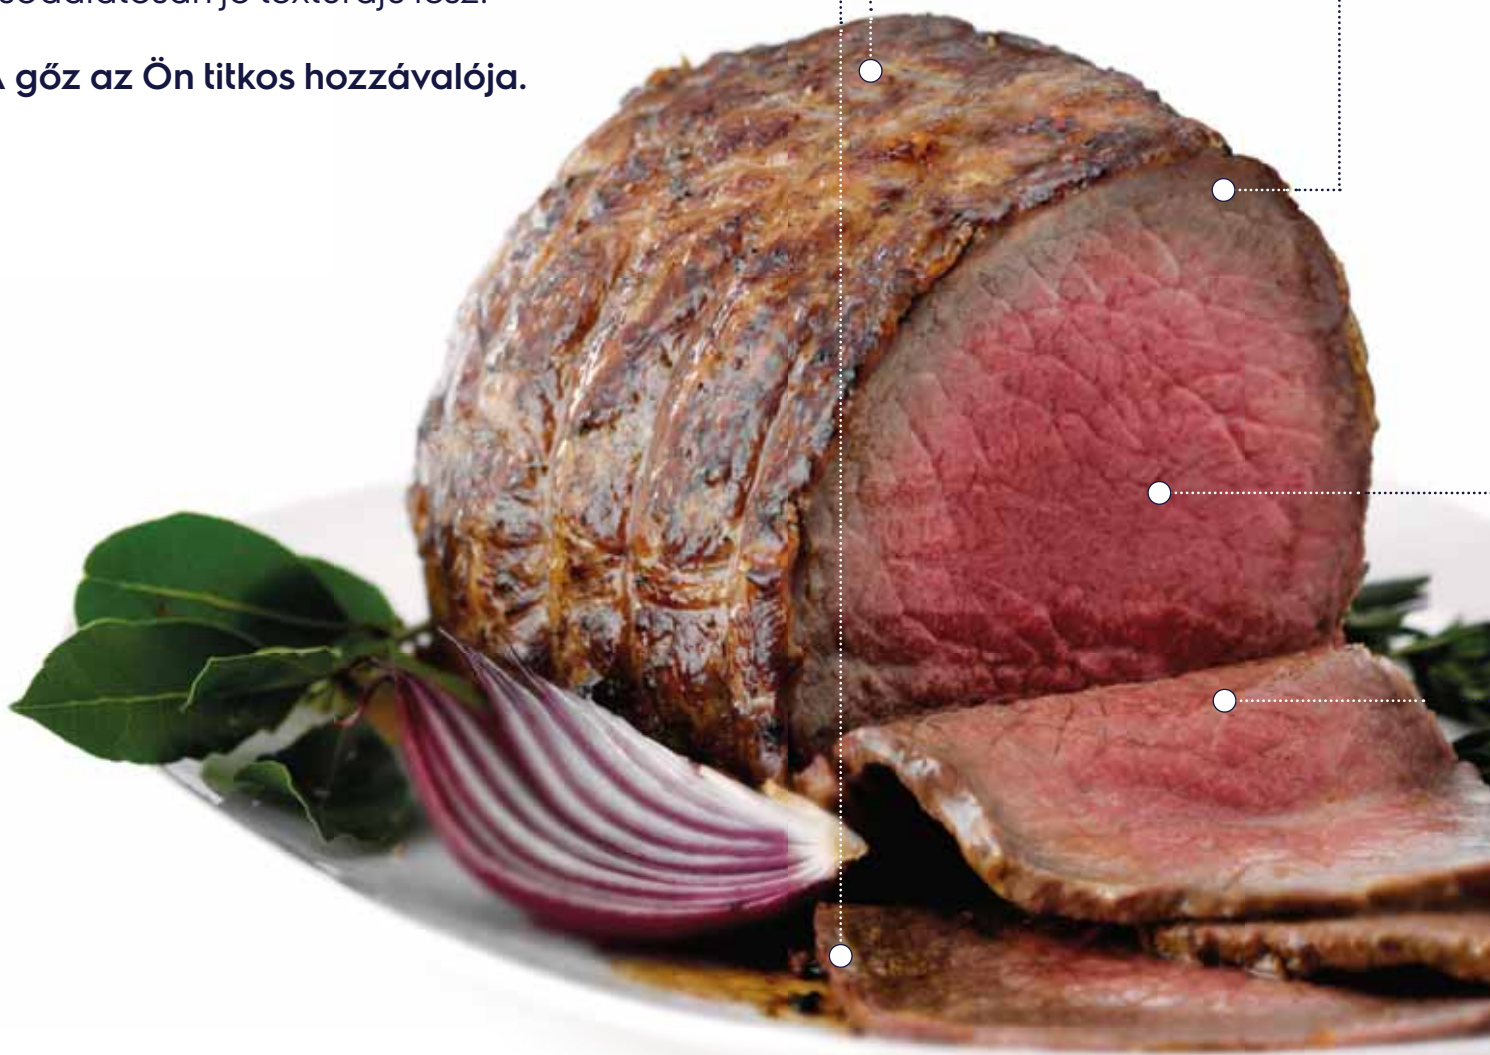

A gőz az Ön titkos hozzávalója.

Szaftos
A gőzben a húsok megőrzik természetes ízüket, aromájukat, miközben inycsiklandóan szaftosra sülnek, anélkül hogy folyton locsolgatni kellene őket zsiradékkal.

Ropogós
A forró levegő ropogós kérget süt az ételekre, miközben a gőz belül finoman átjárja az étel rostjait.