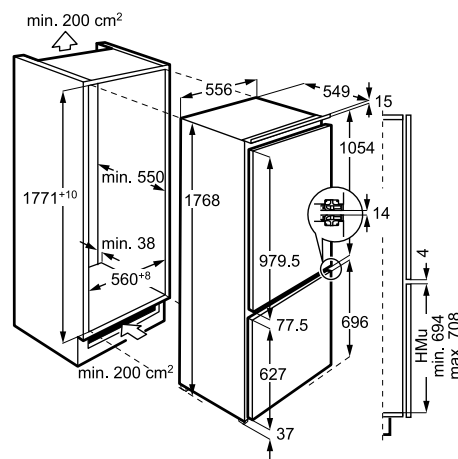

Méretetek, mag. x szél. x mély. (mm):
1769x556x549

- Tartozékok:
  2 db tojástartó (6 db-os) jégkockatartó