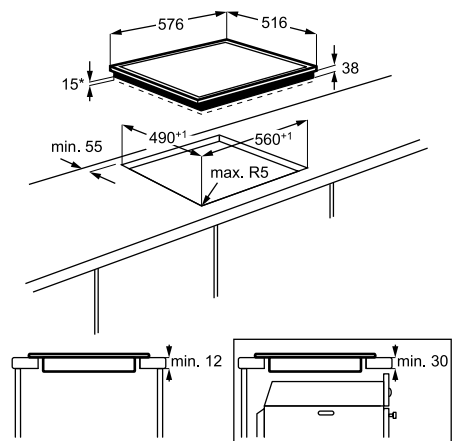

Műszaki jellemzők

Méretek, mag. x szél. x mély. (mm):
38x576x516