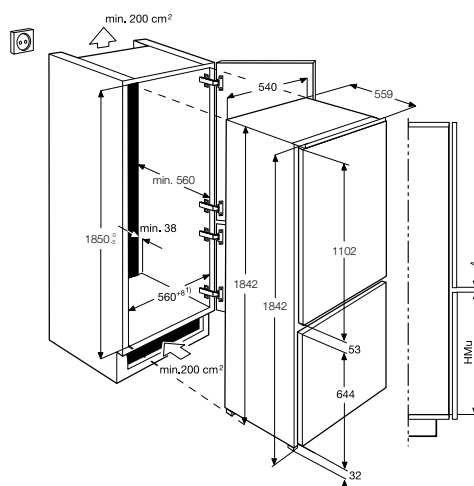

Kombinált hűtő-fagyasztó

ENN3153AOW

A FreshPlus kombinált hűtőszekrényben az ételek hosszabb ideig megőrzik frissességüket. Az intelligens FreeStore® rendszer egyenletes hűtést biztosít az egész hűtőtérben, ezért az élelmiszerek tökéletesen frissek maradnak, bárhol is pakolja be őket. Hosszan tartó frissesség, energiatakarékosan.

Termékjellemzők

Kombinált hűtőszekrény, alulfagyasztós

- Csúsózsanéros
- 184 cm magas
- **A+** energiaosztály
- Elektronikus vezérlés LED-kijelzővel (elől, közepen)
- Ventilátor (Fan5)
- Jegesedésmentes, **TwinTech, NoFrost**
- Hűtőtér-leolvasztás: automatikus
- Fagyasztótér-leolvasztás: automatikus
- Kompresszor: 1 + váltóselepe
- Intenzív hűtés
- Magashőmérséklet-riasztás (hang + fény)
- LED-világítás
- 3 + 2 félpolc
- 1 db széles, átlátszó zöldségtároló fiók; 1 fiókosztó
- **FreshZone** frissen tartó rekesz

- Tartozékok: 2 db tojástartó (6 db-os) jégkockatartó

Műszaki jellemzők

Méretek, mag. x szél. x mély. (mm):
1842x540x552