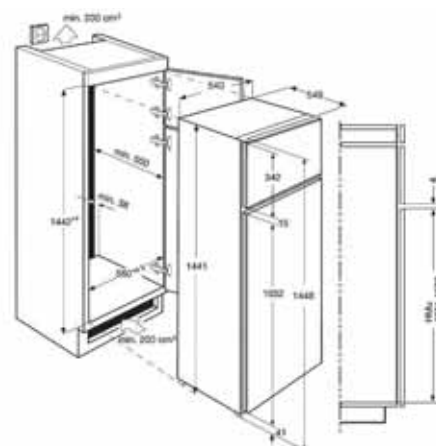

Műszaki jellemzők

Méretetek, mag. x szél. x mély. (mm):
1441x540x549