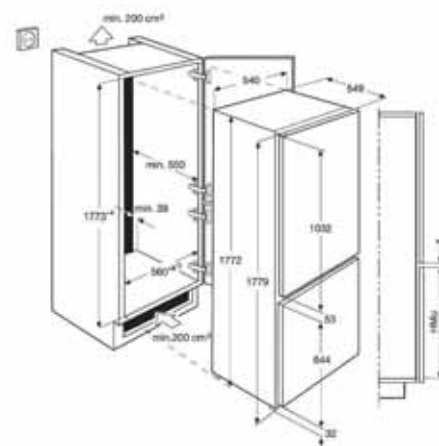

Műszaki jellemzők

Méretetek, mag. x szél. x mély. (mm):
1772x540x549