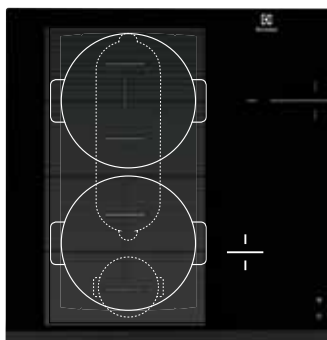

Termékjellemzők

- Méret: 140x594x535 mm
- Ujjlenyomatmentes, rozsdamentesacél-kivitel
- Fogantyú nélküli (push-pull)
- Funkciók: tányérmelegítés, kiolvasztás, ételmelegítés, kelesztés
- Kontroll-lámpa
- Hőmérsékleti tartomány: 30 °C – 80 °C

Műszaki jellemzők

Méretetek, mag. x szél. x mély. (mm):
140x594x535

Főzőlapok Újdonságok

Határtalan lehetőségek a hétköznapokra. Bemutatjuk az új Electrolux indukciós főzőlapokat, melyek teret adnak kreativitásának a konyhában. Íme, egy kis ízelítő a lenyűgöző és kényelmes megoldásokból.

FlexiBridge

A négyrészes főzőfelületen 2, 3 vagy akár 4 zónát is összekapcsolhat. Így egyedülállóan nagy főzőfelületet hozhat létre, melyen ugyanolyan egyenletes a hőeloszlás, mint az önálló, kisebb zónákon.