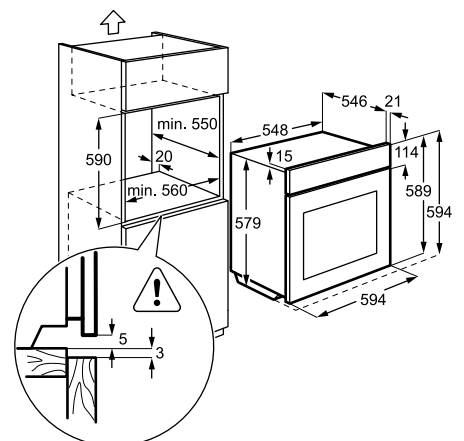

Műszaki jellemzők

Méretek, mag. x szél. x mély. (mm):
600x560x550

- Tartozékok: 1 szürke zománc zsírfelfogó tálca, 1 szürke zománc sütőtálca
- 1 króm grillrács

Multifunkciós sütő

EOY5851FAX

Multifunkciós sütő körfűtőszállal