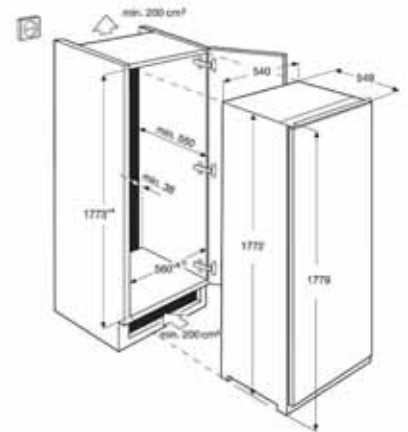

Műszaki jellemzők

Méretetek, mag. x szél. x mély. (mm):
1772x540x549