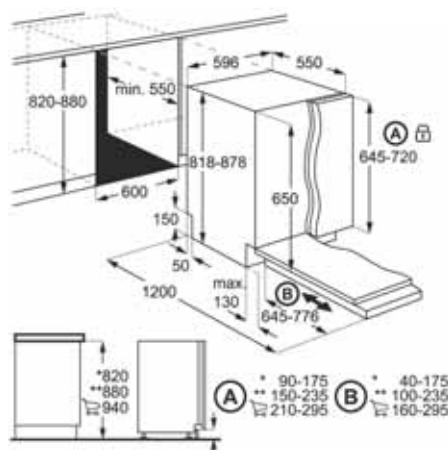

Méretetek, mag. x szél. x mély. (mm):
818x596x550

- Aqua control érzékelővel
- Csúszózszanér