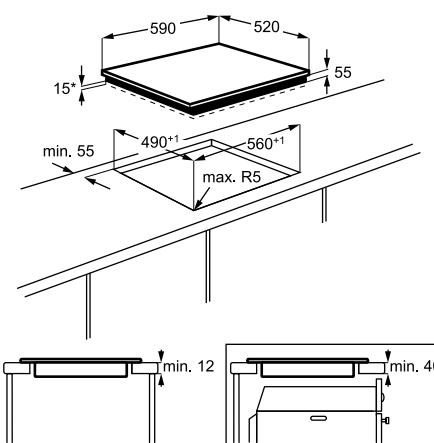

Műszaki jellemzők

Méretetek, mag. x szél. x mély. (mm):
55x590x520

*beépítés helye

Elektromos főzőlap

EHH3634F9K

Egy oldalon csiszolt induktós főzőlap

60 cm széles, 4 zónás induktós főzőlap érintőkapcsolós vezérléssel, 14 teljesítményfokozattal, maradékhő-kijelzéssel. Gyorsan és pontosan állíthatja be a megfelelő hőfokozatot. Mivel az induktós főzőlap csak az edényt melegíti fel, gyorsan és biztonságosan főzhet rajta.