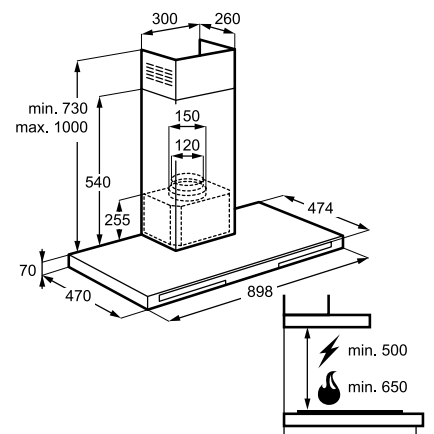

Műszaki jellemzők

Méretek, mag. x szél. x mély. (mm):
800x898x470

Szagelszívó

EFV90657OK

Gyönyörű, 90 cm széles kürtös páraelszívó. A beépített LED-világítás mindig hatékonyan világítja meg a főzőlapot. Az inverter motor kivételesen nagy teljesítményre képes alacsony energiafogyasztás és halk működés mellett.