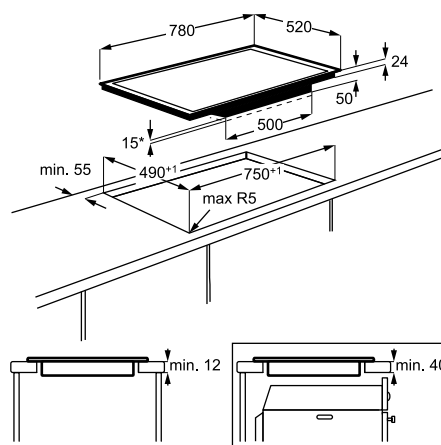

*beépítés helye

Elektromos főzőlap

EHI8742FOZ

Egy oldalon csiszolt indukciós főzőlap

80 cm széles, 4 zónás indukciós főzőlap körcsúszkás, érintőkapcsolós vezérléssel, 14 teljesítményfokozattal, Bridge (híd) funkcióval. A híd funkcióval összekapcsolhat 2 különálló főzőzónát, hogy egy nagy főzőfelületet hozzon létre. Így a 2 zóna hőmérsékletét és beállításait egyszerre módosíthatja.