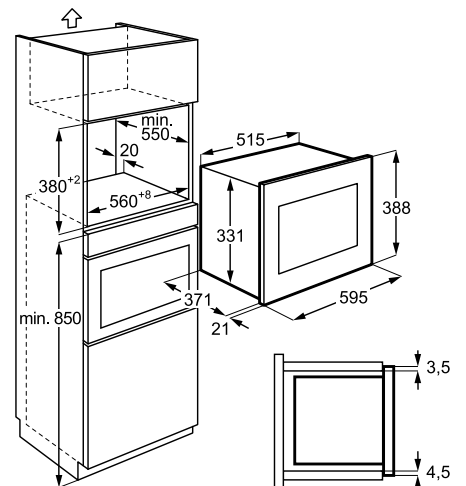

Műszaki jellemzők

Méretek, mag. x szél. x mély. (mm):
388x595x400