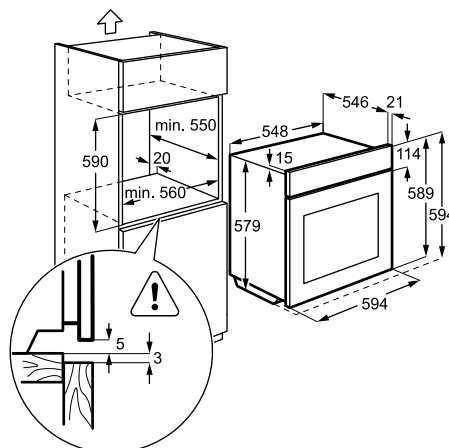

Multifunkciós sütő

EOB9956XAX

Multifunkciós sütő kombinált gőzprogramokkal és SousVide programokkal, melyekkel olyan finom ételeket készíthet, mintha egy jó étterem séfje lenne. A 4,2"-os, színes kezelőfelületet lapozhatja, görgetheti, vagy néhány érintéssel elindíthatja a kiválasztott programot. Annyira egyszerű a sütő kezelése, mint egy okostelefoné.

Terméjkellemzők

Multifunkciós gőzsütő SousVide funkcióval

- Tisztítás: gőztisztítás
- Extra nagy sütőtér
- Sütőfunkciók: alsó sütés, kenyér, au gratin (barnítás), kiolvasztás, kelesztés, aszalás, gyors grill, mirelit ételek, gőzpárolás, grill, magas-alacsony-közepes gőzsütés, melegen tartás, lassú sütés (LTC), hőlégbefúvás (nedves), pizza, tányérmelegítés, tartósítás, SousVide; regenerálás, alsó-felső sütés, hőlégbefúvás, turbó grill, joghurt
- Aktív színes TFT-kijelző
- 4 rétegű ajtóüveg
- **SoftClosing** – lágyan csukódó ajtó
- **UltraFanPlus** ventilátor
- Teleszkópos sütősín
- Húshőmérő
- Automata sütőprogramok száma: 220
- Beépített memória: 20

- Hőmérsékleti tartomány: 30 °C – 230 °C
- 3 sütési szint, 5 polc pozíció
- Gyerekzár
- Sütővilágítás: 2; oldalt halogén, fent halogén
- Tartozékok: 1 szürke zománc zsírfelfogó tálca, 2 szürke zománc sütőtálca
- 2 inox grillrács

Műszaki jellemzők

Méreték, mag. x szél. x mély. (mm):
590x560x550