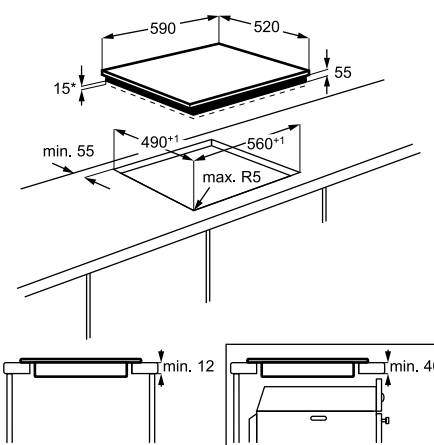

*beépítés helye

Elektromos főzőlap

EHI6540FW1

Egy oldalon csiszolt indukciós főzőlap

Fehér, 60 cm széles, 4 zónás indukciós főzőlap érintőkapcsolós vezérléssel, 14 teljesítményfokozattal, Bridge (híd) funkcióval. A híd funkcióval összekapcsolható 2 különálló főzőzónát, hogy egy nagy főzőfelületet hozzon létre. A főzőlap Hob2Hood rendszerrel is rendelkezik, így automatikusan bekapcsolja és szabályozza a hasonló rendszerű Electrolux páraelszívót.