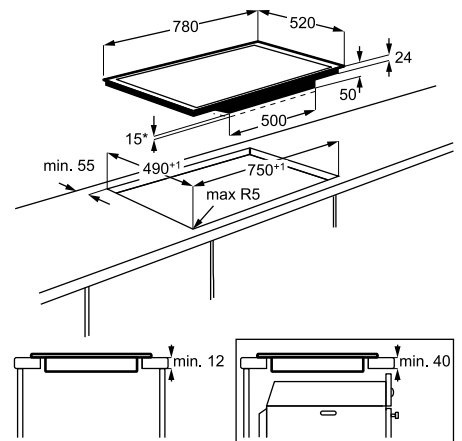

*beépítés helye

Elektromos főzőlap

EHR8540FHK

Egy oldalon csiszolt indukciós főzőlap

80 cm széles, 4 zónás indukciós főzőlap érintőkapcsolós vezérléssel, 14 teljesítményfokozattal, ProFry érzékelővel. Az érzékelő figyeli az edények hőmérsékletét, és ahogy az változik (pl. amikor hidegebb húst tesz a forró serpenyőbe, akkor az edény hőmérséklete is csökken), úgy módosítja a főzőlap teljesítményét is. Így az ételek mindig egyenletesen sülnek át, és fantasztikusan finomak lesznek.