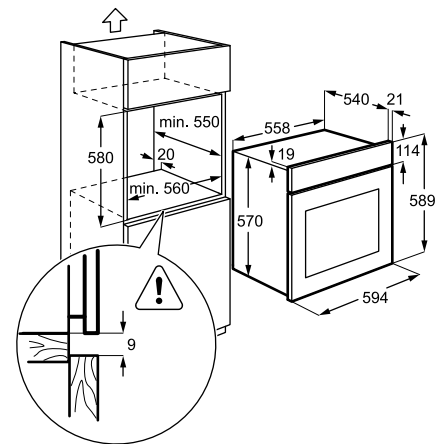

Műszaki jellemzők

Méreték, mag. x szél. x mély. (mm):
593x560x550