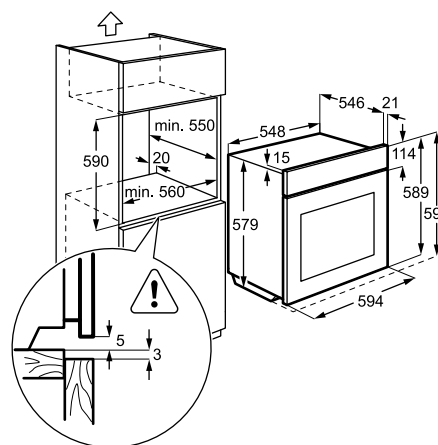

Multifunkciós sütő

EOA5551AAX

Multifunkciós sütő körfűtőszállal

Multifunkciós sütő fehér LED-kijelzővel, nyomógombos kezelőfelülettel. A sütőhöz tartozik egy maghőmérő is, melynek segítségével pedig minden hús tökéletes lesz. A sütőtér katalitikus bevonata elnyeli a szennyeződések, ezért a sütőt egyszerű tisztán tartani.

Termékjellemzők

- **Katalitikus tisztítás**
- Extra nagy sütőtér
- Sütőfunkciók: alsó sütés, alsó-felső sütés (hagyományos), kiolvasztás, gyors grill, grill, pizza, hőlégbefűvés, turbó grill
- Háromgombos; SET-timer-kijelző (fehér)
- Süllyesztett gombok
- 3 rétegű ajtóüveg
- **SoftClosing** – lágyan csukódó ajtó
- **UltraFanPlus** ventilátor
- Teleszkópos sütősín
- Hűshőmérő
- Hőmérsékleti tartomány: 50 °C – 275 °C
- 3 sütési szint, 5 polc pozíció
- Sütővilágítás: 1; fent halogén
- Tartozékok: 1 szürke zománc zsírfelfogó tálca, 1 szürke zománc sütőtálca
- 1 króm grillrács

Műszaki jellemzők

Méreték, mag. x szél. x mély. (mm):
590x560x550

Multifunkciós sütő

EOC3430EOX

Multifunkciós sütő körfűtőszállal

Multifunkciós sütő borostyán színű LED-kijelzővel, nyomógombos kezelőfelülettel. A sütőhöz tartozik egy maghőmérő is, melynek segítségével pedig minden hús tökéletesre sül. A készülék tisztán tartásában 2 pirolitikus program segít.

Termékjellemzők