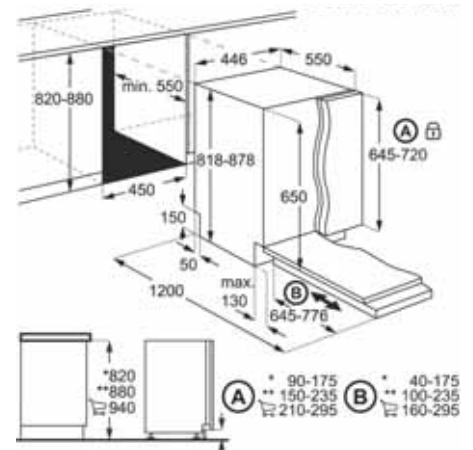

Műszaki jellemzők

Méretetek, mag. x szél. x mély. (mm):
818x446x550

- Alsó kosár: 2 lehajtható tányértartó
- Aqua control érzékelővel
- Csúszózszer

Mosogatógép

ESL4555LO

45 cm széles, teljesen beépíthető mosogatógép