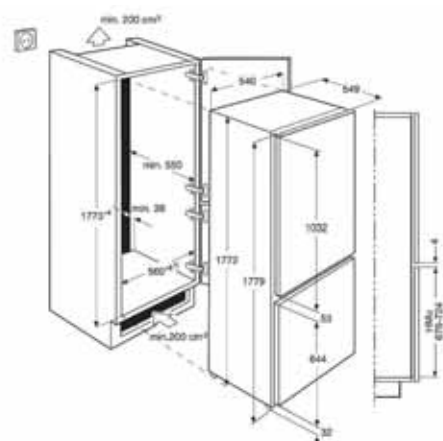

Méretetek, mag. x szél. x mély. (mm):
1772x540x549

- Tartozékok:
  2 db tojástartó (6 db-os) jégkockatartó