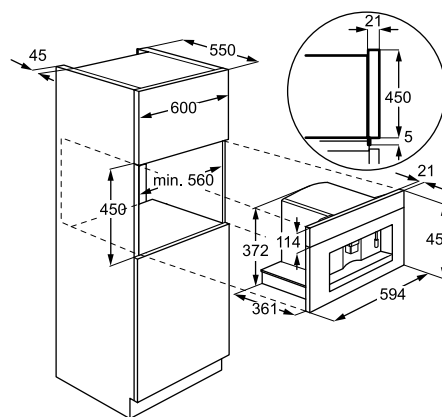

Kompakt mikrohullámú sütő

EVY7800AAX

Kompakt mikrohullámú sütő + multifunkciós sütő

Kompakt mikrohullámú és multifunkciós sütő egy készülékben. Az érintőkapcsolós kezelőfelületen beállíthat minden programot és funkciót. A hagyományos sütőprogramok mellett sok speciális program (pl. barnítás, tartósítás, tányérmelegítés) és automata program is van a sütőben.

Terméjkellemzők

- Méret: 46x60 cm
- A energiasztály
- Sütőfunkciók: alsó sütés, kenyér, au gratin (barnítás), kiolvasztás, kelesztés, aszalás, ECO-sütés, gyors grill, mirelit ételek, grill, melegen tartás, lassú sütés (LTC), hőlégbefűvás (nedves), pizza, tányérmelegítés, tartósítás, alsó-felső sütés (hagyományos), hőlégbefűvás, turbó grill
- Érintővezérlés szöveges kijelzővel
- 43 literes, zománczott sütőtér
- 4 rétegű üvegajtó
- Fix grill
- 90 automata program
- Memóriaprogram
- Hőmérsékleti tartomány: 30 °C – 230 °C
- 2 sütési szint, 4 polc pozíció
- Sütővilágítás: 1; fent halogén
- 1 fekete zománc sütőtálca
- 1 króm grillrács

Műszaki jellemzők

Méretetek, mag. x szél. x mély. (mm):
450x560x550

Kompakt kávéfőző

EBC54524AX

Kompakt kávéfőző

A kompakt, automata kávéfőző érintőkapcsolós kezelőfelülettel és speciális kávéprogramokkal. Bárhogy is szereti a kávé, ez a készülék elkészíti önnek. Beállíthatja a kávé típusát és erősségét is. De ha vendégei jönnek, egyszerre több csésze kávé is főzhet.

Terméjkellemzők