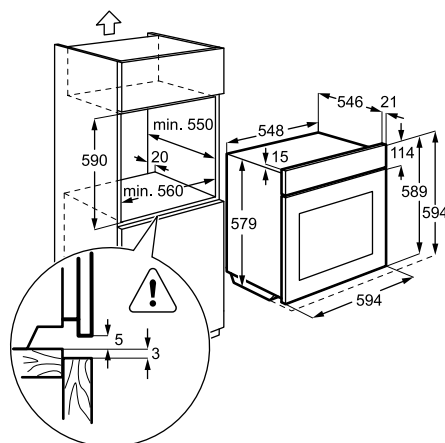

Műszaki jellemzők

Méretek, mag. x szél. x mély. (mm):
590x560x550

- Sütővilágítás: 2; oldalt halogén, fent halogén
- Tartozékok: 1 szürke zománc zsírfelfogó tálca, 1 szürke zománc sütőtálca
- 1 króm grillrács