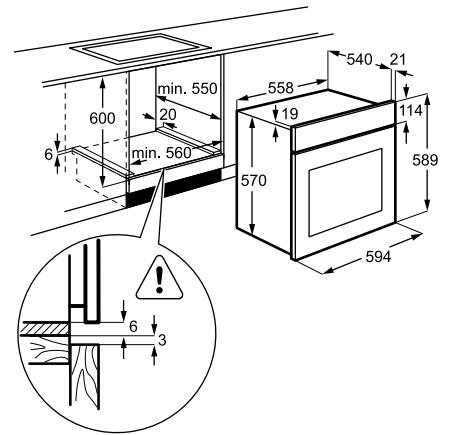

Multifunkciós sütő

EOB3400BOR

Multifunkciós sütő körfűtőszállal

Multifunkciós sütő forgógombos kezelőfelülettel. Az extra nagy ventilátorral működő UltraFanPlus rendszernek köszönhetően az étel tökéletesen és egyenletesen átsül, bárhová is teszi a sütőtérben.

Termékjellemzők

- Extra nagy sütőtér
- Sütőfunkciók: alsó sütés, alsó-felső sütés (hagyományos), gyors grill, grill, világítás, pizza, felső sütés, hőlégbefűvés, turbó grill
- Hőmérsékleti tartomány: 50 °C – 250 °C
- 3 sütési szint, 5 polc pozíció
- Sütővilágítás: 1; hátul halogén, oldalt halogén
- Tartozékok: 1 zománc sütőtálca; 1 fekete zománc zsírfelfogó tálca
- 1 króm grillrács

Műszaki jellemzők

Méretek, mag. x szél. x mély. (mm):
600x560x550