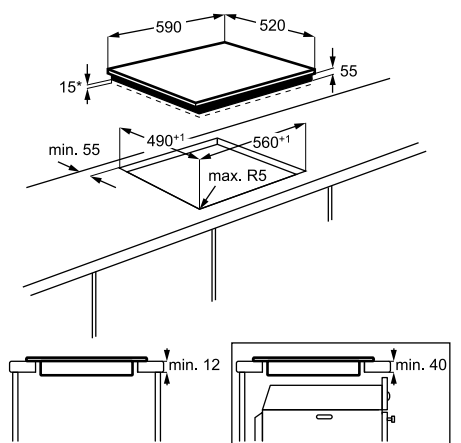

*beépítés helye