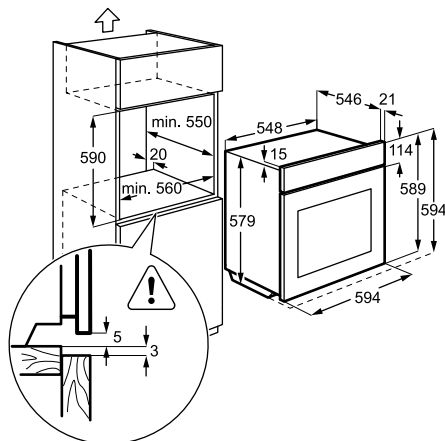

Műszaki jellemzők

Méretek, mag. x szél. x mély. (mm):
590x560x550

- Sütővilágítás: 2; oldalt halogén, fent halogén
- Tartozékok: 1 szürke zománc zsírfelfogó tálca, 1 szürke zománc sütőtálca
- 1 króm grillrács