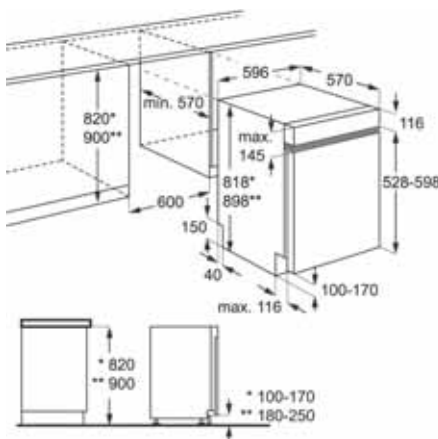

Műszaki jellemzők

Méretetek, mag. x szél. x mély. (mm):
818x596x575