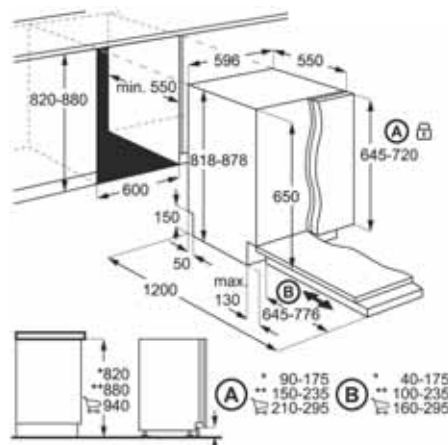

Mosogatógép

ESL7310RO

60 cm széles,
teljesen beépíthető mosogatógép

Teljesen beépíthető, energiatakarékos RealLife® mosogatógép, TimeManager funkcióval, akár 13 teritéknyi edény mosogatásához. Bármilyen bepakolható a gépbe a legnagyobb, legzsírosabb fazéktól a törékeny üvegpoharakig. A nagyobb belső tér és az extra, szatellit szórókar együttesen gondoskodik a minden eddiginél hatékonyabb mosogatóról.

Termékjellemzők

- 13 teríték
- A++ energiasztály
- Inverter motor
- 3 karakteres kijelző mikrokapcsolóval
- Szárítás: maradék hővel
- XXL-es belső tér: 10 literrel nagyobb
- Szatellit szórókar, **FlexiSpray**
- Felső zuhany
- **AutoOff** – automatikus kikapcsolás
- 5 hőmérséklet
- Programok: AutoFlex 45 °C – 70 °C; Eco 50; FlexiWash; Intenzív 70; QuickPlus 60 °C; Öblítés-tartás
- **MyFavorite** opció
- **TimeManager** programrövidítő opció
- **XtraDry**
- Piros és zöld fénypont a padlón
- Felső kosár: 2 lehajtható pohártámasztó; lehajtható csészetartó
- Alsó kosár: 2 lehajtható tányértartó

Műszaki jellemzők

Méretetek, mag. x szél. x mély. (mm):
818x596x550

- Aqua control érzékelővel
- Csúszózszanér

Mosogatógép

ESL5355LO

60 cm széles,
teljesen beépíthető mosogatógép

Teljesen beépíthető, kiemelkedően energiatakarékos mosogatógép, akár 13 teritéknyi edény mosogatásához. A lehajtható csésze- és tányértartók segítségével minden alkalommal a tölthez igazíthatja a pakolóteret. Bepakolhatja törékeny poharait is a gépbe, mert a gumitüskék a helyükön tartják azokat. Az AirDry technológia pedig cseppmentesen szárítja meg az edényeket.

Termékjellemzők