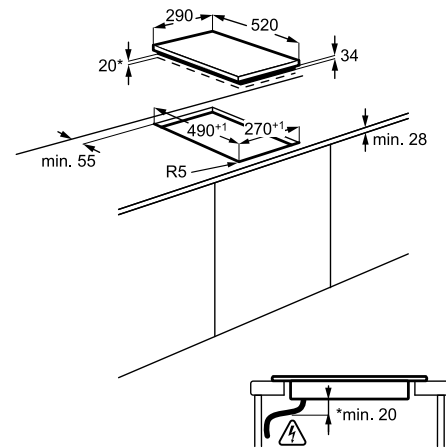

Elektromos főzőlap

EHF3320NOK

Domino kerámia főzőlap

A dominó főzőlap tökéletes választás, ha kicsi a munkapultja, vagy több különböző főzőlapot szeretne használni.

Az érintőkapcsolós kezelőpanelen egyszerűen és gyorsan beállíthatja a kívánt hőfokozatot.

Terméjkellemzők

- 2 főzőzóna
- Elektronikus
- 7 szegmenses kijelző
- 14 teljesítményfokozat, piros kijelző
- Maradék hő-kijelzés
- Egyéb funkciók: gyerekzár, **Stop+go** funkció, időzítő, funkciózár

Műszaki jellemzők

Méretek, mag. x szél. x mély. (mm):
34x290x520