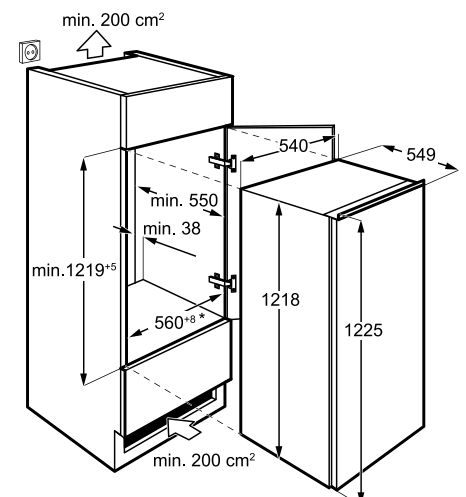

Műszaki jellemzők

Méretetek, mag. x szél. x mély. (mm):
1218x540x549