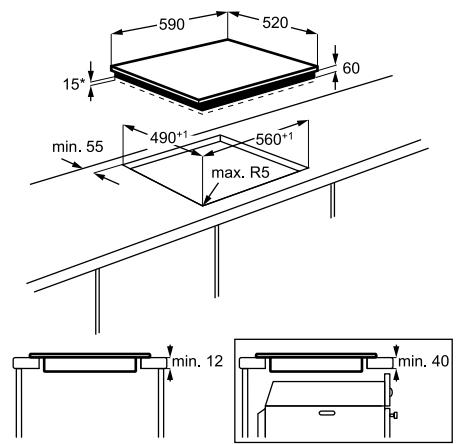

Műszaki jellemzők

Méretek, mag. x szél. x mély. (mm):
55x590x520

*beépítés helye

Elektromos főzőlap

EHH4654HFK

Egy oldalon csiszolt indukciós főzőlap

60 cm széles, 4 zónás indukciós főzőlap érintőkapcsolós vezérléssel, 14 teljesítményfokozattal, Hob2Hood rendszerrel. A Hob2Hood rendszer automatikusan bekapcsolja és szabályozza a hasonló rendszerű Electrolux páraelszívót. Így tényleg csak a főzésre kell figyelnie.