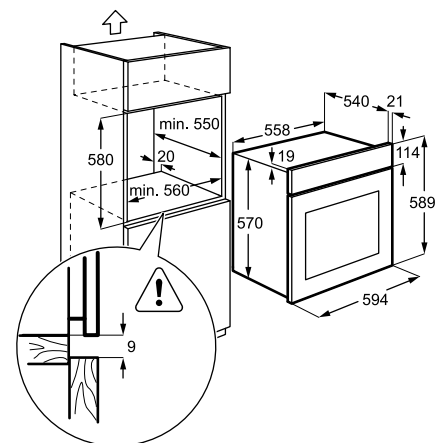

Műszaki jellemzők

Méreték, mag. x szél. x mély. (mm):
593x560x550