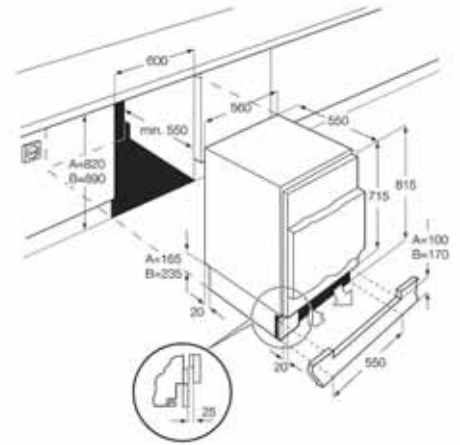

Műszaki jellemzők

Méretetek, mag. x szél. x mély. (mm):
815x560x550