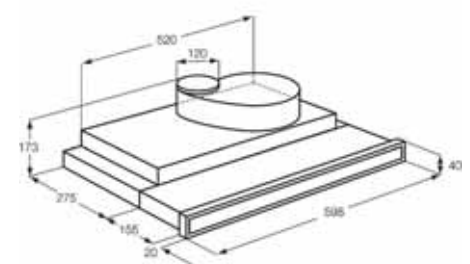

Műszaki jellemzők

Méretek, szél.xmély. (mm):
598x295