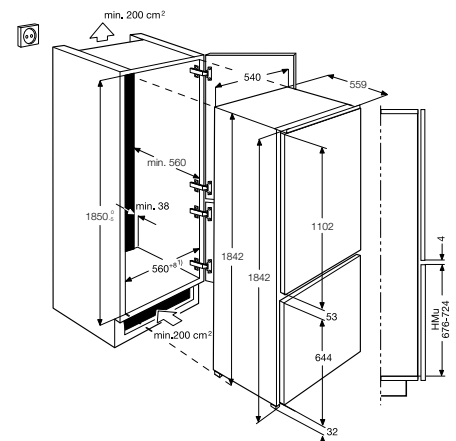

Műszaki jellemzők

Méreték, mag. x szél. x mély. (mm):
1842x540x552