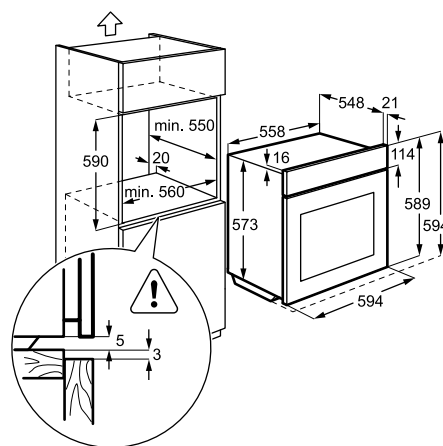

- Tartozékok: 1 szürke zománc zsírfelfogó tálca, 1 szürke zománc sütőtálca
- 1 króm grillrács

Műszaki jellemzők

Méretek, mag. x szél. x mély. (mm):
590x560x550

Multifunkciós sütő

EOA5654AOX

A kenyerek ropogósak, a péksütemények pedig lazák és nagyon könnyű állagúak lesznek ebben a sütőben a PlusSteam funkció miatt. A gőzpáras sütőtérben a leveles tészták, kelt tészták, piskóták, felfújtak szépen feljönnek, a kenyerek belül puhák, kívül ropogósak lesznek, és nem ragadnak rá a tepsire. A sütőtér katalitikus bevonata elnyeli a szennyeződések, ezért a sütőt egyszerű tisztán tartani.