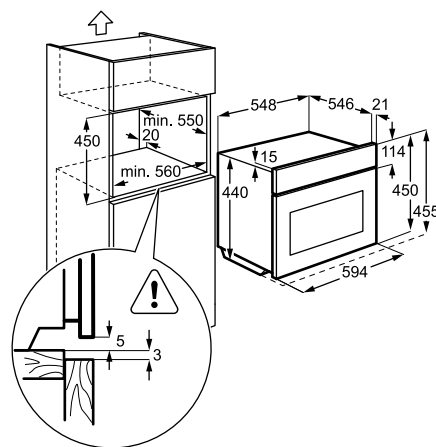

Kompakt mikrohullámú sütő

EVY7800AAX

Kompakt mikrohullámú sütő + multifunkciós sütő

Kompakt mikrohullámú és multifunkciós sütő egy készülékben. Az érintőkapcsolós kezelőfelületen beállíthat minden programot és funkciót. A hagyományos sütőprogramok mellett sok speciális program (pl. barnítás, tartósítás, tányérmelegítés) és automata program is van a sütőben.

Terméjkellemzők

- Méret: 46x60 cm
- A energiasztály
- Sütőfunkciók: alsó sütés, kenyér, au gratin (barnítás), kiolvasztás, kelesztés, aszalás, ECO-sütés, gyors grill, mirelit ételek, grill, melegen tartás, lassú sütés (LTC), hőlégbefűvás (nedves), pizza, tányérmelegítés, tartósítás, alsó-felső sütés (hagyományos), hőlégbefűvás, turbó grill
- Érintővezérlés szöveges kijelzővel
- 43 literes, zománczott sütőtér
- 4 rétegű üvegajtó
- Fix grill
- 90 automata program
- Memóriaprogram
- Hőmérsékleti tartomány: 30 °C – 230 °C
- 2 sütési szint, 4 polc pozíció
- Sütővilágítás: 1; fent halogén
- 1 fekete zománc sütőtálca
- 1 króm grillrács

Műszaki jellemzők

Méretetek, mag. x szél. x mély. (mm):
450x560x550

Kompakt kávéfőző

EBC54524AX

Kompakt kávéfőző

A kompakt, automata kávéfőző érintőkapcsolós kezelőfelülettel és speciális kávéprogramokkal. Bárhogy is szereti a kávé, ez a készülék elkészíti önnek. Beállíthatja a kávé típusát és erősségét is. De ha vendégei jönnek, egyszerre több csésze kávé is főzhet.

Terméjkellemzők