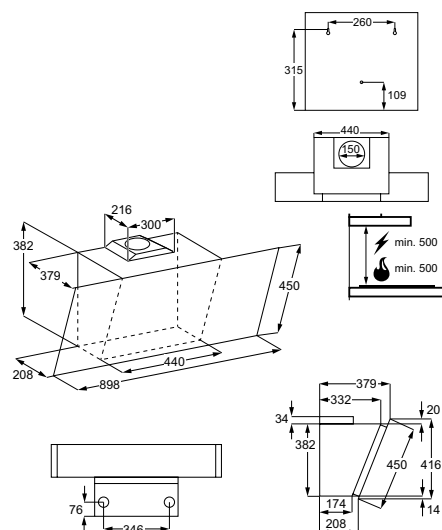

Műszaki jellemzők

Méret, szél.xmély. (mm):
898x379