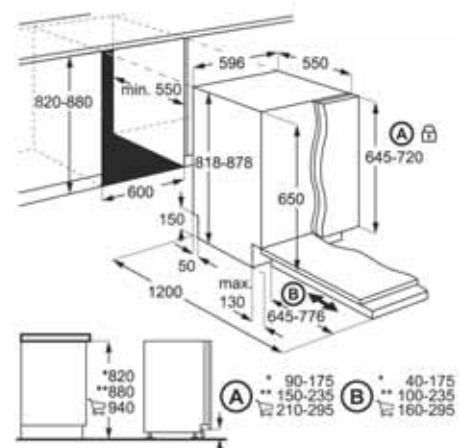

Mosogatógép

ESL7721RA

Teljesen beépíthető, kiemelkedően energiatakarékos RealLife® mosogatógép, akár 13 terítéknyi edény mosogatásához. Bármit bepakolhat a gépbe a legnagyobb, legzsírosabb fazéktól a törékeny üvegpoharakig. A nagyobb belső tér és az extra, szatellit szórókar együttesen gondoskodik a minden eddiginél hatékonyabb mosogatósról. Az AirDry technológia pedig cseppmentesen szárítja meg az edényeket.

Termékjellemzők

60 cm széles, teljesen beépíthető mosogatógép

- 13 teríték
- A+++ energiasztály
- Inverter motor
- 3 karakteres kijelző érintőkapcsolóval
- Szárítás: **AirDry** technológia
- **XXL**-es belső tér: 10 literrel nagyobb
- Szatellit szórókar, **FlexiSpray**
- Felső zuhany
- **AutoOff** – automatikus kikapcsolás
- 5 hőmérséklet
- AutoFlex 45 °C – 70 °C; Eco 50; FlexiWash; Üveg 45 °C; Intenzív 70; QuickPlus 60 °C; Öblítés-tartás
- **MyFavorite** opció
- **TimeManager** programrövidítő opció
- **XtraDry**
- **TimeBeam** – hátralévő idő kijelzése a padlón

- Belső világítás
- Felső kosár: 2 lehajtható tányértartó; 2 lehajtható pohártámasztó; 2 **SoftSpikes** pohárrögzítő gumitüske; 6 **SoftGrips** pohárrögzítő gumigyűrű; lehajtható csészetartó; Inox fogantyú
- Alsó kosár: 4 lehajtható tányértartó
- Aqua control érzékelővel
- Automatikus ajtónyitás a program végén
- Csúszózszanér
- Magasra beépíthető

Műszaki jellemzők

Méretek, mag. x szél. x mély. (mm):
818x596x550