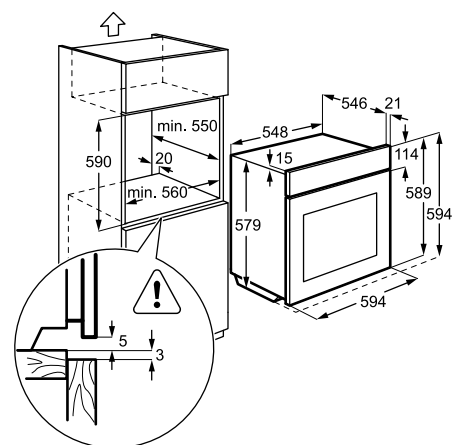

Multifunkciós sütő

EOC5751FAV

Multifunkciós sütő körfűtőszállal

Multifunkciós sütő érintőkapcsolós kezelőfelülettel, piktogramos kijelzővel. A hagyományos sütőprogramok mellett több speciális program (kiolvasztás, ECO-sütés, melegen tartás) is van a sütőben. A maghőmérő segítségével pedig minden hús tökéletes lesz. A készülék tisztán tartásában 3 pirolitikus program segít.

Termékjellemzők

- **Pirolitikus sütő**
  3 pirolitikus programmal
- Extra nagy sütőtér
- Sütőfunkciók: alsó sütés, alsó-felső sütés (hagyományos), kiolvasztás, ECO-sütés, gyors grill, gyorsfelfűtés opcionális, grill, melegen tartás, lassú sütés (LTC), hőlégbefűvás (nedves), pizza, hőlégbefűvás, turbó grill
- Érintővezérlés – szöveges kijelző + piktogram
- 4 rétegű ajtóüveg
- **SoftClosing** – lágyan csukódó ajtó
- **UltraFanPlus** ventilátor
- Teleszkópos sütősin
- Húshőmérő
- Automata sütőprogramok száma: 9
- Hőmérsékleti tartomány: 30 °C – 300 °C
- 3 sütési szint, 5 polc pozíció
- Gyerekzár
- Sütővilágítás: 2; oldalt halogén, fent halogén

Műszaki jellemzők

Méretek, mag. x szél. x mély. (mm):
590x560x550

- Tartozékok: 1 szürke zománc zsírfelfogó tálca, 1 szürke zománc sütőtálca
- 1 króm grillrács

Multifunkciós sütő

EOA5751FOX

Multifunkciós sütő körfűtőszállal

Multifunkciós sütő érintőkapcsolós kezelőfelülettel, piktogramos kijelzővel. A hagyományos sütőprogramok mellett több speciális program (kiolvasztás, ECO-sütés, melegen tartás) is van a sütőben. A maghőmérő segítségével pedig minden hús tökéletes lesz. A sütőtér katalitikus bevonata elnyeli a szennyeződések, ezért a sütőt egyszerűen tisztán tartani.

Termékjellemzők