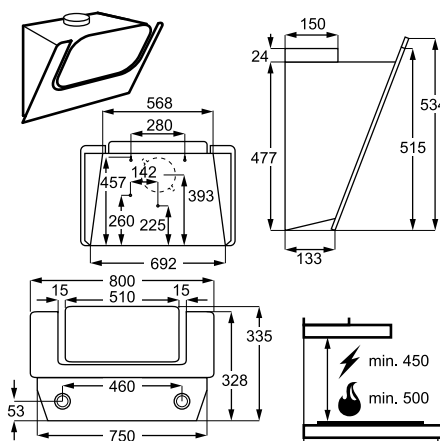

Műszaki jellemzők

Méreték, szél.xmély. (mm):
800x337