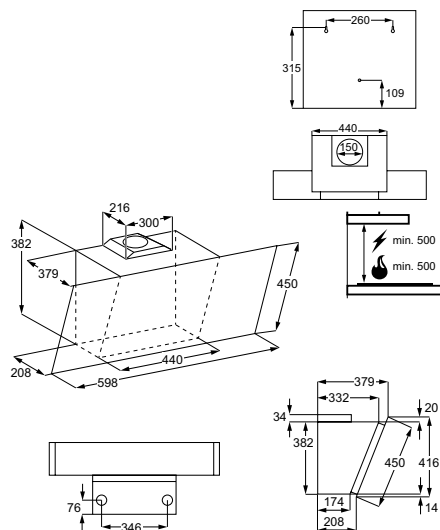

Műszaki jellemzők

Méreték, szél.xmély. (mm):
598x379