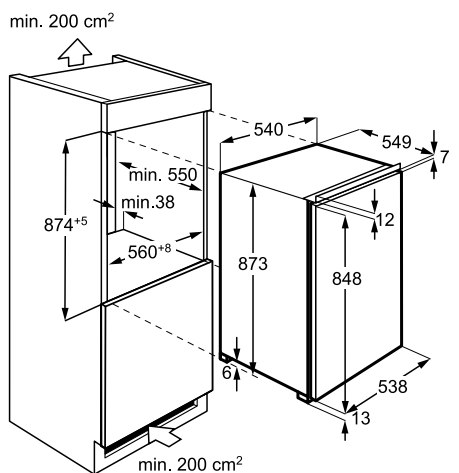

Műszaki jellemzők

Méretetek, mag. x szél. x mély. (mm):
873x540x549

Mosás

Tartsa ruháit jó formában

Mosás

Mosógép.....128

Mosógép

EWG 147410W