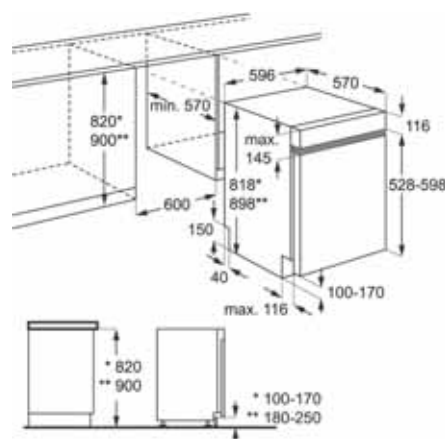

Műszaki jellemzők

Méretek, mag. x szél. x mély. (mm):
818x596x575