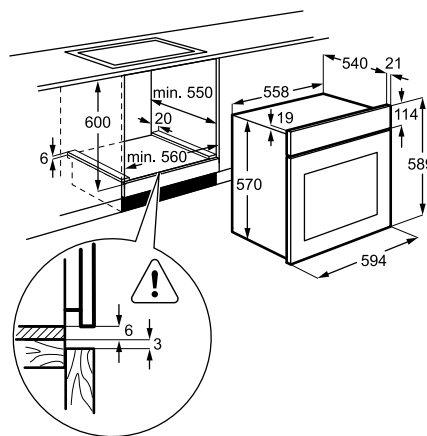

Multifunkciós sütő

EOG2102BOX

Gázsütő grillfunkcióval

Gázsütő forgógombos kezelőfelülettel, 2 rétegű üvegajtóval. Az XL méretű ventilátor gondoskodik az egyenletes hőeloszlásról a sütőtérben, ezért az ételek egyenletesen sülnek és barnulnak.

Termékjellemzők

- Sütőfunkciók: alsó sütés, kiolvasztás, grill, grill + forgónyárs, világítás
- 2 rétegű ajtóüveg
- Dombornyomott oldalfal
- Hőmérsékleti tartomány: 50 °C – 250 °C
- 1 sütési szint, 5 polc pozíció
- Sütővilágítás: 1; fent
- Tartozékok: 1 alumínium sütőtálca
- 1 króm grillrács

Műszaki jellemzők

Méretek, mag. x szél. x mély. (mm):
600x560x550

Multifunkciós sütő

EOA5220AOR

Multifunkciós sütő körfűtőszállal

Multifunkciós sütő forgógombos kezelőfelülettel, 3 rétegű üvegajtóval. A forró levegő keringetésével rövidebb idő alatt és alacsonyabb hőmérsékleten készülnek el az ételek. A sütőtér katalitikus bevonata elnyeli a szennyeződések, ezért a sütőt egyszerűen tisztán tartani.

Termékjellemzők

- Katalitikus tisztítás
- Sütőfunkciók: alsó sütés, alsó-felső sütés (hagyományos), gyors grill, grill, világítás, pizza, felső sütés, hőlégbefúvás, turbó grill
- 3 rétegű ajtóüveg
- SoftClosing – lágyan csukódó ajtó
- Teleszkópos sütősín
- Hőmérsékleti tartomány: 50 °C – 250 °C
- 3 sütési szint, 5 polc pozíció
- Sütővilágítás: 1; hátul halogén, oldalt halogén
- Tartozékok: 1 zománc sütőtálca; 1 fekete zománc zsírfelfogó tálca
- 1 króm grillrács

Műszaki jellemzők

Méretek, mag. x szél. x mély. (mm):
600x560x550