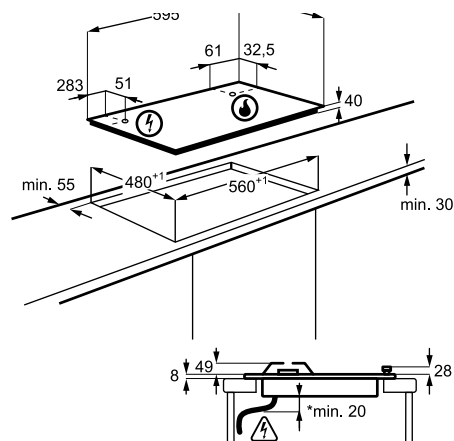

Gázfőzőlap

EGH6343BOX

Gázfőzőlap

Ez a főzőlap három eltérő méretű égővel rendelkezik, ezért rugalmasan főzhet a különböző méretű lábosokban és serpenyőkben. Ráadásul biztonságos is! Ha a gázégő lángja véletlenül kialszik, a főzőlap érzékeli, és automatikusan elzárja a gázellátást.

Termékjellemzők

- 4 főzőzóna
- 60 cm széles
- Forgatógombos
- 2 öntöttvas edénytartó

Műszaki jellemzők

Méretek, mag. x szél. x mély. (mm):
40x595x510