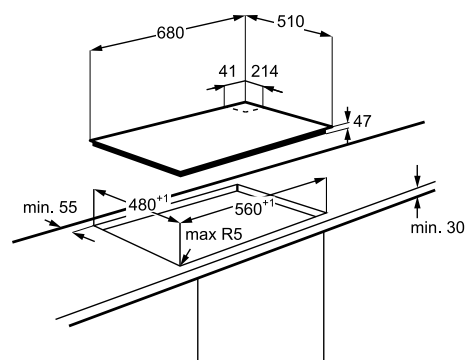

Gázfőzőlap

EGT7353YOK

Stílusos, 5 égős Gas on Glass gázfőzőlap, nagy teljesítményű wokéggel. A kiváló teljesítmény és a gyönyörű dizájn találkozása. Ráadásul biztonságos is! Ha a gázégő lángja véletlenül kialszik, a főzőlap érzékeli, és automatikusan elzárja a gázellátást.

Terméjkellemzők

Gas on glass főzőlap

- 5 főzőzóna
- 70 cm széles
- Forgatógombos
- 2 öntöttvas edénytartó

Műszaki jellemzők

Méretek, mag. x szél. x mély. (mm):
47x680x510