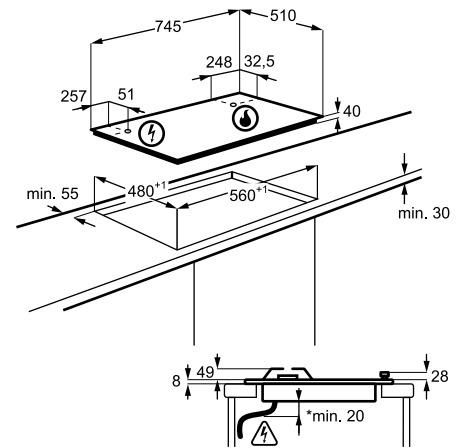

Műszaki jellemzők

Méreték, mag. x szél. x mély. (mm):
40x745x510