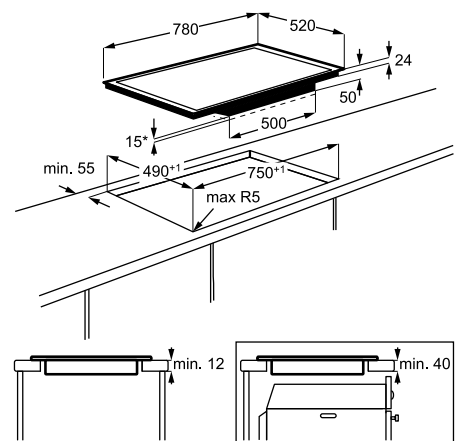

*beépítés helye