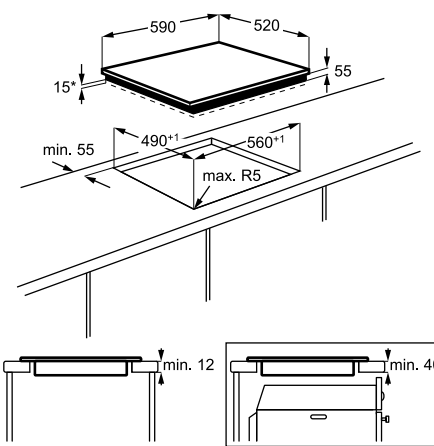

*beépítés helye