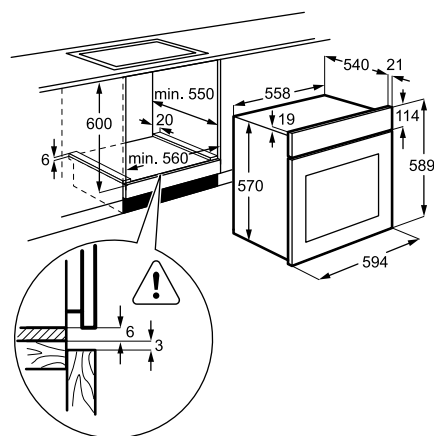

Multifunkciós sütő

EZB3410AOX

Multifunkciós sütő körfűtőszállal

Multifunkciós sütő borostyán színű LED-kijelzővel, nyomógombos kezelőfelülettel, 2 rétegű üvegajtóval. A forró levegő keringetésével rövidebb idő alatt és alacsonyabb hőmérsékleten készülnek el az ételek. Ezzel energiatakarékosan lehet sütni.

Termékjellemzők

- Sütőfunkciók: alsó sütés, alsó-felső sütés (hagyományos), kiolvasztás, gyors grill, grill, felső sütés, hőlégbefúvás
- Háromgombos; SET-timer-kijelző (borostyán)
- Süllyesztett gombok
- 2 rétegű ajtóüveg
- Oldalvezető sütősín
- Hőmérsékleti tartomány: 50 °C – 250 °C
- 2 sütési szint, 4 polc pozíció
- Sütővilágítás: 1; hátul
- Tartozékok: 1 fekete zománc zsírfelfogó tálca
- 1 króm grillrács

Műszaki jellemzők

Méreték, mag. x szél. x mély. (mm):
593x560x550

Multifunkciós sütő

EEC2400BOX

Multifunkciós sütő

Multifunkciós sütő borostyán színű LED-kijelzővel, nyomógombos kezelőfelülettel. A forró levegő keringetésével rövidebb idő alatt és alacsonyabb hőmérsékleten készülnek el az ételek. A készülék tisztán tartásában pedig a pirolitikus program segít.

Termékjellemzők

- **Pirolitikus sütő**
  1 pirolitikus programmal
- Sütőfunkciók: alsó sütés, alsó-felső sütés (hagyományos), kiolvasztás, gyors grill, grill, felső sütés, hússütés, hőlégkeringetés
- Háromgombos; SET-timer-kijelző (borostyán)
- 4 rétegű ajtóüveg
- Dombornyomott oldalfal
- Hőmérsékleti tartomány: 50 °C – 250 °C
- 2 sütési szint, 4 polc pozíció
- Gyerekzár
- Sütővilágítás: 1; hátul halogén
- Tartozékok: 1 fekete zománc zsírfelfogó tálca
- 2 króm grillrács

Műszaki jellemzők

Méreték, mag. x szél. x mély. (mm):
593x560x550