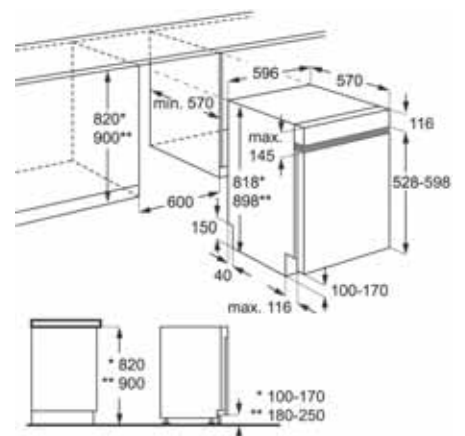

Műszaki jellemzők

Méretek, mag. x szél. x mély. (mm):
818x596x575

Mosogatógép

ESI7510ROX

60 cm széles,
beépíthető mosogatógép

RealLife® mosogatógép, akár 13 terítéknyi edény mosogatásához. Bármit bepakolhat a gépbe a legnagyobb, legzsírosabb fazéktól a törékeny üvegpoharakig. A nagyobb belső tér és az extra, szatellit szórókar együttesen gondoskodik a minden eddiginél hatékonyabb mosogatósról. A RealLife® mosogatógép ráadásul rendkívül energia- és víztakarékos.