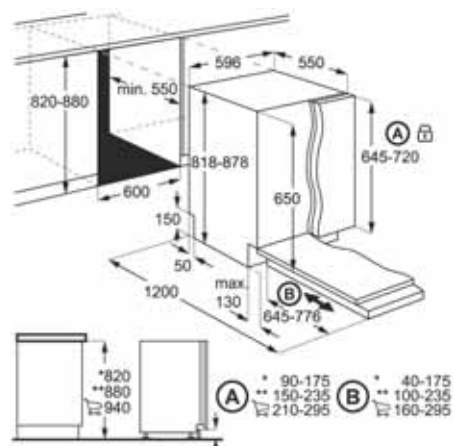

Mosogatógép

ESL8820RA

Teljesen beépíthető, kiemelkedően energiatakarékos RealLife® mosogatógép, akár 15 terítéknyi edény mosogatásához. Bármit bepakolhat a gépbe, a legnagyobb, legzsírosabb fazéktól a törékeny üvegpoharakig. A nagyobb belső tér és az extra, szatellit szórókar együttesen gondoskodik a minden eddiginél hatékonyabb mosogatósról. Az AirDry technológia pedig cseppmentesen szárítja meg az edényeket.

Terméjkellemzők

60 cm széles, teljesen beépíthető mosogatógép

- 15 teríték
- A+++ energiasztály
- Inverter motor
- Magyar nyelvű, szöveges LCD-kijelző mikrokapcsolóval
- Szárítás: **AirDry** technológia
- **XXL**-es belső tér: 10 literrel nagyobb
- Szatellit szórókar, **FlexiSpray**
- Felső zuhany
- **AutoOff** – automatikus kikapcsolás
- 5 hőmérséklet
- Programok: AutoFlex 45 °C – 70 °C; Eco 50; FlexiWash; Üveg 45 °C; Intenzív 70; QuickPlus 60 °C; Öblítés-tartás
- **MyFavorite** opció
- **TimeManager** programrövidítő opció
- **XtraDry**

- **TimeBeam** – hátralévő idő kijelzése a padlón
- Belső világítás
- Evőeszköztartó felső polc + késtámasztó + Inox fogantyú
- Felső kosár: 2 lehajtható tányértartó; 2 lehajtható pohártámasztó; 2 **SoftSpikes** pohárrögzítő gumitüske; 6 **SoftGrips** pohárrögzítő gumigyűrű; lehajtható csészetartó; Inox fogantyú
- Alsó kosár: 6 lehajtható tányértartó; lehajtható csészetartó + 6 **SoftGrips** pohárrögzítő gumigyűrű; Inox fogantyú
- Aqua control érzékelővel
- Automatikus ajtónyitás a program végén
- Csúszózszanér
- Magasra beépíthető

Műszaki jellemzők

Méretek, mag. x szél. x mély. (mm):
818x596x550