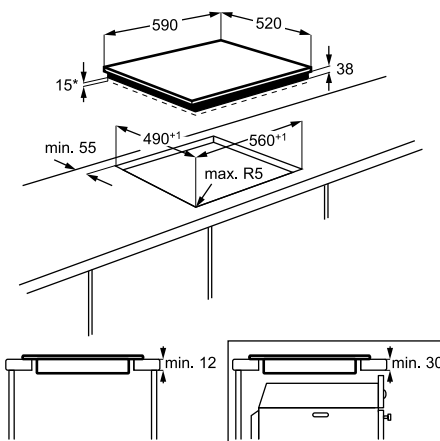

Műszaki jellemzők

Méreték, mag. x szél. x mély. (mm):
38x590x520