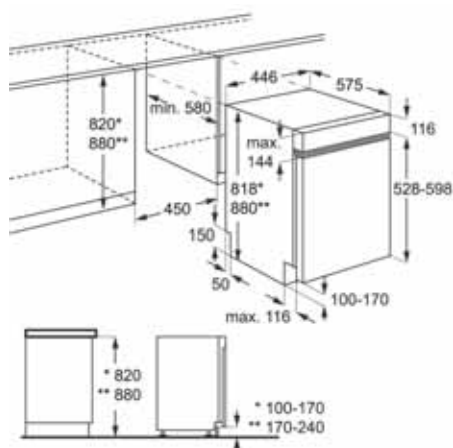

Műszaki jellemzők

Méretetek, mag. x szél. x mély. (mm):
818x446x576