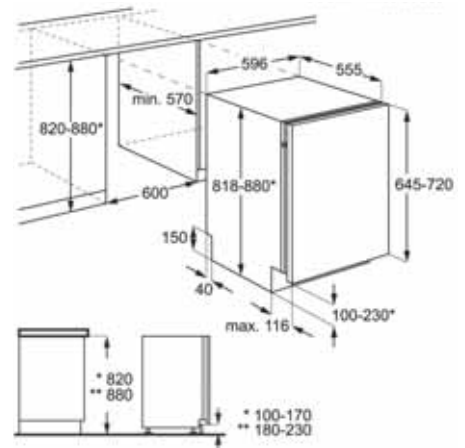

Mosogatógép

ESL5340LO

60 cm széles,
teljesen beépíthető mosogatógép

Teljesen beépíthető,
energiatakarékos mosogatógép, akár
13 terítéknyi edény mosogatásához.
A lehajtható csésze- és tányértartók
segítségével minden alkalommal
a töltehez igazíthatja a pakolóteret.
Bepakolhatja törékeny poharait is
a gépbe, mert a gumitüskék
a helyükön tartják azokat.

Termékjellemzők

- 13 teríték
- A++ energiaosztály
- Inverter motor
- 3 karakteres kijelző mikrokapcsolóval
- Szárítás: maradék hővel
- **AutoOff** – automatikus kikapcsolás
- 4 hőmérséklet
- Programok: AutoFlex 45 °C – 70 °C; Eco 50 °C; Intenzív 70 °C; QuickPlus 60 °C; Öblítés-tartás
- **TimeManager** programrövidítő opció
- **XtraDry**
- Piros és zöld fénypont a padlón
- Felső kosár: 2 **SoftSpikes** pohárrögzítő gumitüske; lehajtható csészetartó; műanyag fogantyú
- Alsó kosár: 2 lehajtható tányértartó
- Aqua control érzékelővel
- Billenő zsanér
- Magasra beépíthető

Műszaki jellemzők

Méretek, mag. x szél. x mély. (mm):
818x596x555

Mosogatógép

ESL5310LO

60 cm széles,
teljesen beépíthető mosogatógép

Teljesen beépíthető,
energiatakarékos mosogatógép, akár
13 terítéknyi edény mosogatásához.
A lehajtható csésze- és tányértartók
segítségével minden alkalommal
a töltehez igazíthatja a pakolóteret.

Termékjellemzők

- 13 teríték
- A+ energiaosztály
- Aszinkron motor
- 3 karakteres kijelző mikrokapcsolóval
- Szárítás: maradék hővel
- **AutoOff** – automatikus kikapcsolás
- 4 hőmérséklet
- Programok: AutoFlex 45 °C – 70 °C; Eco 50 °C; Intenzív 70 °C; QuickPlus 60 °C; Öblítés-tartás
- **XtraDry**
- Piros és zöld fénypont a padlón
- Felső kosár: lehajtható csészetartó
- Alsó kosár: 2 lehajtható tányértartó
- Aqua control érzékelővel
- Billenő zsanér
- Magasra beépíthető

Műszaki jellemzők