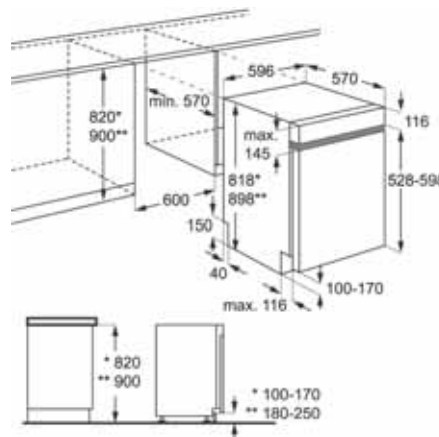

Mosogatógép

ESI8730RAX

RealLife® mosogatógép, akár 15 terítéknyi edény mosogatásához. Bármit bepakolhat a gépbe a legnagyobb, legzsírosabb fazéktól a törékeny üveg poharakig. A nagyobb belső tér és az extra, Szatellit szórókar, együttesen gondoskodik a minden eddiginél hatékonyabb mosogatósról. A RealLife® mosogatógép ráadásul rendkívül energia- és víztakarékos. Igazi újdonság, hogy nyugodtan bepakolhatja törékeny, értékes poharait is a gépbe, hiszen a gumikarok és -tüskék stabilan a helyükön tartják azokat.

Termékjellemzők

60 cm széles, beépíthető mosogatógép

- 15 teríték
- A+++ energiasztály
- Inverter motor
- 3 karakteres kijelző érintőkapcsolóval
- Szárítás: AirDry technológia
- XXL-es belső tér: 10 literrel nagyobb
- Szatellit szórókar, FlexiSpray
- Felső zuhany
- AutoOff - automatikus kikapcsolás
- 5 hőmérséklet
- Programok: AutoFlex 45 °C – 70 °C; Eco 50; FLEXIWASH; Üveg 45 °C; Intenzív 70; QuickPlus 60 °C
- MyFavorite opció
- TimeManager programrövidítő opció
- HygienePlus opció
- XtraDry
- Belső világítás

- Evőeszköztartó felső polc + késtámasztó + Inox fogantyú
- Felső kosár: 2 lehajtható tányértartó; 2 lehajtható pohártámasztó; 2 SoftSpikes pohárrögzítő gumitüske; 6 SoftGrips pohárrögzítő gumigyűrű; lehajtható csészetartó; Inox fogantyú
- Alsó kosár: 4 lehajtható tányértartó
- Aqua control érzékelővel
- Automatikus ajtónyitás a program végén
- Billenő zsanér
- Magasra beépíthető

Műszaki jellemzők

Méretek, mag. x szél. x mély. (mm):
818x596x575