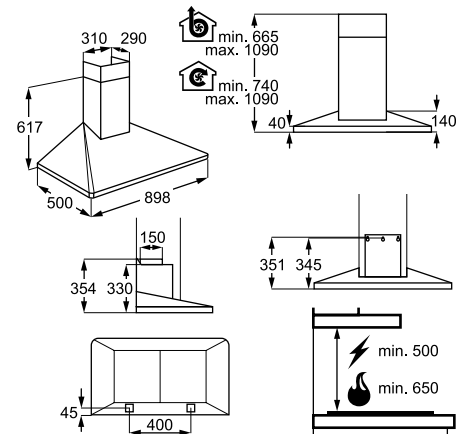

Műszaki jellemzők

Méretek, mag. x szél. x mély. (mm):
665x898x500