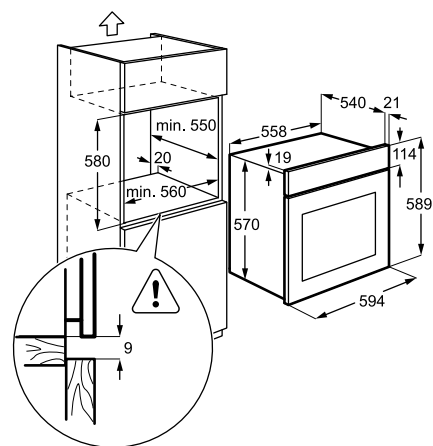

Műszaki jellemzők

Méreték, mag. x szél. x mély. (mm):
593x560x550