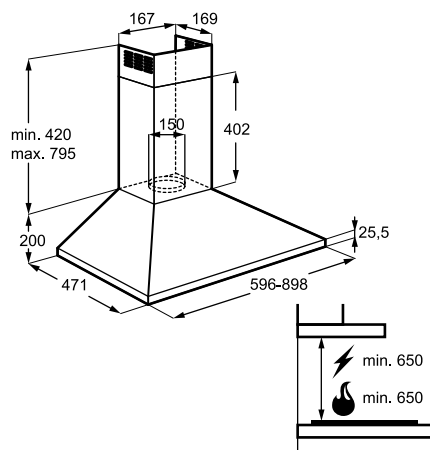

Műszaki jellemzők

Méreték, mag. x szél. x mély. (mm):
620x598x471