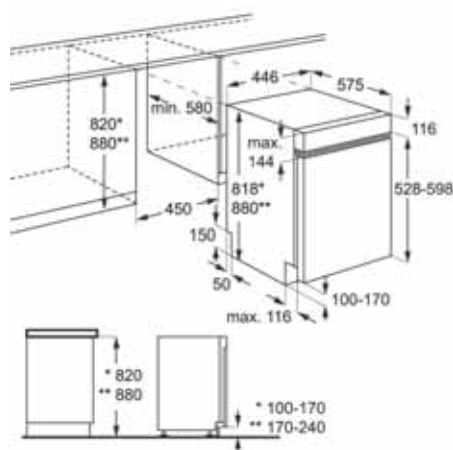

Mosogatógép

ESI4620RAX

45 cm széles,
beépíthető mosogatógép

Keskeny kivitelű RealLife® mosogatógép, akár 9 terítéknyi edény mosogatásához. Bármit bepakolhat a gépbe, a legnagyobb, legzsírosabb fazéktól a törékeny üvegpoharakig. Az extra, szatellit szórókar gondoskodik a minden eddiginél hatékonyabb mosogatósról. A lehajtható csésze- és tányértartók segítségével pedig minden alkalommal a töltethez igazíthatja a pakolóteret.

Termékjellemzők

- 9 teríték
- A++ energiasztály
- Inverter motor
- 3 karakteres kijelző mikrokapcsolóval
- Szárítás: maradék hővel
- Szatellit szórókar, **FlexiSpray**
- Felső zuhany
- **AutoOff** – automatikus kikapcsolás
- 4 hőmérséklet
- Programok: AutoFlex 45 °C – 70 °C; Eco 50 °C; Üveg 45 °C; Intenzív 70 °C; QuickPlus 60 °C; Öblítés-tartás
- **MyFavorite** opció
- **TimeManager** programrövidítő opció
- **Multitab**
- Belső világítás
- Felső kosár: lehajtható csészetartó
- Alsó kosár: 2 lehajtható tányértartó
- Aqua control érzékelővel
- Billenő zsanér

Műszaki jellemzők

Méretetek, mag. x szél. x mély. (mm):
818x446x570

Mosogatógép

ESI4500LOX

45 cm széles,
beépíthető mosogatógép

Energiatakarékos, keskeny mosogatógép, 3 karakteres kijelzővel, mikrokapcsolóval, akár 9 terítéknyi edény mosogatásához. A lehajtható csésze- és tányértartók segítségével minden alkalommal a töltethez igazíthatja a pakolóteret.

Termékjellemzők