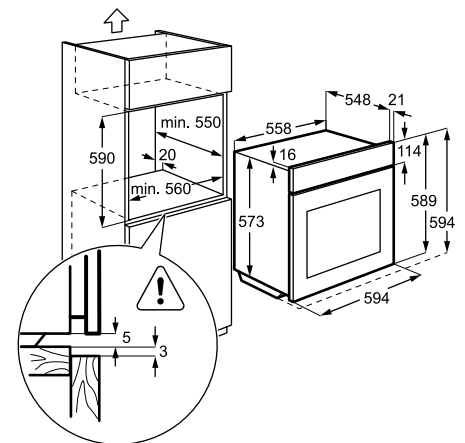

Multifunkciós sütő

EOA6420AOX

Multifunkciós gőzsütő (MultiSteam)

Multifunkciós sütő gőzprogrammal. A hagyományos, forró levegős sütőprogramok mellett ebben a sütőben van egy gőzprogram is. A sütő egy kis gőzt kever a forró levegőhöz a sütőtérben. Ezért a húskok sokkal szaftosabbak, zamatosabbak maradnak (nem száradnak ki), miközben kívül ropogósra sülnek. A sütőtér katalitikus bevonata elnyeli a szennyeződéseket, ezért a sütőt egyszerű tisztán tartani.

Termékjellemzők

- Katalitikus tisztítás
- Extra nagy sütőtér
- Sütőfunkciók: alsó sütés, alsó-felső sütés (hagyományos), kiolvasztás, gyors felfűtés, hőlégbefűvés (nedves), pizza, száraz gőzsütés (Interval+), hőlégbefűvés, turbó grill
- Háromgombos, SET-timer-kijelző (borostyán)
- Süllyesztett gombok
- 2 rétegű ajtóüveg
- UltraFanPlus ventilátor
- Teleszkópos sütősin
- Hőmérsékleti tartomány: 50 °C – 250 °C
- 3 sütési szint, 5 polc pozíció
- Sütővilágítás: 1; oldalt halogén, hátul halogén
- Tartozékok: 1 szürke zománc zsírfelfogó tálca, 1 szürke zománc sütőtálca
- 1 króm grillrács

Műszaki jellemzők

Méretek, mag. x szél. x mély. (mm):
600x560x550

Multifunkciós sütő

EOB6410AOX

Multifunkciós gőzsütő (MultiSteam)

Multifunkciós sütő gőzprogrammal. A hagyományos, forró levegős sütőprogramok mellett ebben a sütőben van egy gőzprogram is. A sütő egy kis gőzt kever a forró levegőhöz a sütőtérben. Ezért a húskok sokkal szaftosabbak, zamatosabbak maradnak (nem száradnak ki), miközben kívül ropogósra sülnek. A sütőtér zománcbevonata könnyen tisztítható.

Termékjellemzők