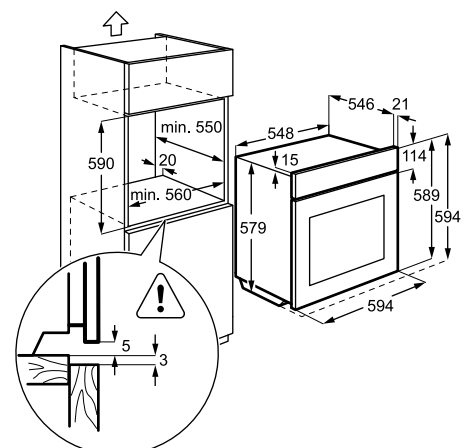

Multifunkciós sütő

EOB8857AAX

Fantasztikus ízek, akár a legjobb éttermekben.

A séfek a gőzpárolás és a hagyományos sütés kombinálásával hozzák ki a legjobbat az ételekből. A CombiSteam sütőben 3 gőzprogram segít Önnek, hogy hasonlóan ízletes fogásokat készíthessen otthon, melyek egészségesek, táplálóak, és csodásan néznek ki. Próbálja ki új dolgokat!

Termékjellemzők

Multifunkciós gőzsütő (ProfSteam) 3 gőzprogrammal

- Tisztítás: gőztisztítás
- Extra nagy sütőtér
- Sütőfunkciók: au gratin (barnítás), alsó sütés, kenyérsütés, kiolvasztás, kelesztés, aszalás, gyors grill, mirelit ételek, vital gőz (gőzpárolás), interval gőz (50%), interval + gőz (25%), grill, melegen tartás, hőlégbefúvás (nedves), pizza, tányérmelegítés, tartósítás, lassú sütés (LTC), regenerálás, alsó-felső sütés, hőlégbefúvás, turbó grill
- Érintővezérlés – szöveges kijelző + piktogram
- 4 rétegű ajtóüveg
- **SoftClosing** – lágyan csukódó ajtó
- **UltraFanPlus** ventilátor
- Teleszkópos sütősin
- Húshőmérő
- Automata sütőprogramok száma: 180
- Beépített memória: 20

- Hőmérsékleti tartomány: 30 °C – 230 °C
- 3 sütési szint, 5 polc pozíció
- Gyerekzár
- Sütővilágítás: 2; oldalt halogén, fent halogén
- Tartozékok: 1 szürke zománc zsírfelfogó tálca, 2 szürke zománc sütőtálca
- 2 inox grillrács

Műszaki jellemzők

Méreték, mag. x szél. x mély. (mm):
590x560x550