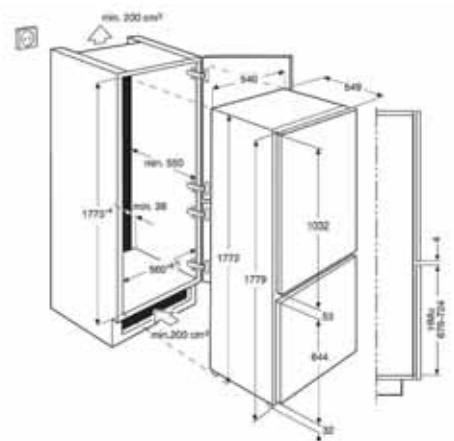

Műszaki jellemzők

Méretetek, mag. x szél. x mély. (mm):
1772x540x549