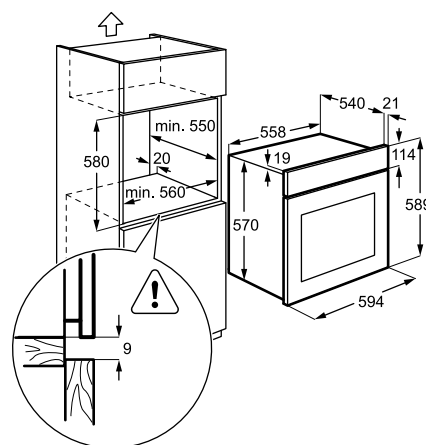

Műszaki jellemzők

Méretek, mag. x szél. x mély. (mm):
593x560x550