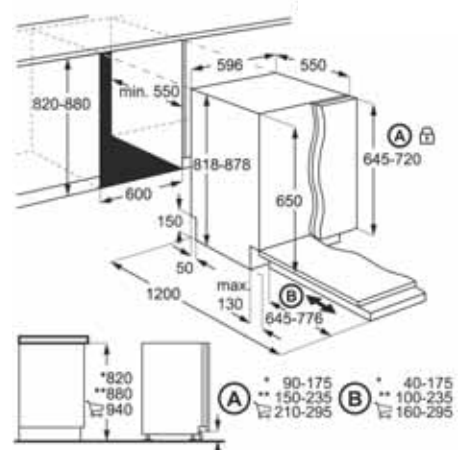

Mosogatógép

ESL7525RO

Teljesen beépíthető, energiatakarékos RealLife® mosogatógép, WaterSave rendszerrel, akár 13 terítéknyi edény mosogatásához. Bármit bepakolhat a gépbe a legnagyobb, legzsírosabb fazéktól a törékeny üvegpoharakig. A nagyobb belső tér és az extra, szatellit szórókar együttesen gondoskodik a minden eddiginél hatékonyabb mosogatósról.

Termékjellemzők

60 cm széles, teljesen beépíthető mosogatógép

- 13 teríték
- A++ energiaosztály
- Inverter motor
- 3 karakteres kijelző mikrokapcsolóval
- Szárítás: maradék hővel
- XXL-es belső tér: 10 literrel nagyobb
- Szatellit szórókar, FlexiSpray
- Felső zuhany
- AutoOff – automatikus kikapcsolás
- 5 hőmérséklet
- Programok: AutoFlex 45 °C – 70 °C; Eco 50; FLEXIWASH; Intenzív 70; QuickPlus 60 °C; Öblítés-tartás
- MyFavorite opció
- TimeManager programrövidítő opció
- HygienePlus opció
- XtraDry
- Piros és zöld fénypont a padlón

- Felső kosár: 2 lehajtható tányértartó; 2 lehajtható pohártámasztó; 2 SoftSpikes pohárrögzítő gumitüske; 6 SoftGrips pohárrögzítő gumigyűrű; lehajtható csészetartó; műanyag fogantyú
- Alsó kosár: 4 lehajtható tányértartó
- Aqua control érzékelővel
- Csúszózszanér
- Magasra beépíthető

Műszaki jellemzők

Méretek, mag. x szél. x mély. (mm):
818x596x550