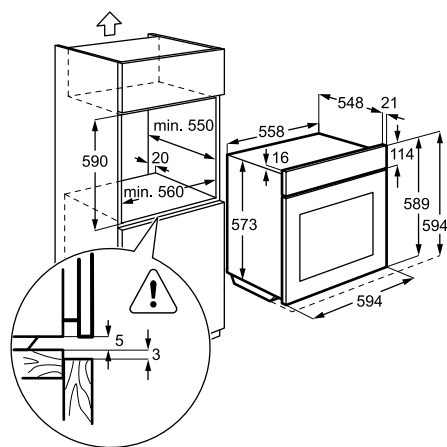

Multifunkciós sütő

EOA5551AAX

Multifunkciós sütő körfűtőszállal

Multifunkciós sütő fehér LED-kijelzővel, nyomógombos kezelőfelülettel. A sütőhöz tartozik egy maghőmérő is, melynek segítségével pedig minden hús tökéletes lesz. A sütőtér katalitikus bevonata elnyeli a szennyeződések, ezért a sütőt egyszerű tisztán tartani.

Termékjellemzők

- **Katalitikus tisztítás**
- Extra nagy sütőtér
- Sütőfunkciók: alsó sütés, alsó-felső sütés (hagyományos), kiolvasztás, gyors grill, grill, pizza, hőlégbefűvés, turbó grill
- Háromgombos; SET-timer-kijelző (fehér)
- Süllyesztett gombok
- 3 rétegű ajtóüveg
- **SoftClosing** – lágyan csukódó ajtó
- **UltraFanPlus** ventilátor
- Teleszkópos sütősín
- Hűshőmérő
- Hőmérsékleti tartomány: 50 °C – 275 °C
- 3 sütési szint, 5 polc pozíció
- Sütővilágítás: 1; fent halogén
- Tartozékok: 1 szürke zománc zsírfelfogó tálca, 1 szürke zománc sütőtálca
- 1 króm grillrács

Műszaki jellemzők

Méreték, mag. x szél. x mély. (mm):
590x560x550

Multifunkciós sütő

EOC3430EOX

Multifunkciós sütő körfűtőszállal

Multifunkciós sütő borostyán színű LED-kijelzővel, nyomógombos kezelőfelülettel. A sütőhöz tartozik egy maghőmérő is, melynek segítségével pedig minden hús tökéletesre sül. A készülék tisztán tartásában 2 pirolitikus program segít.

Termékjellemzők