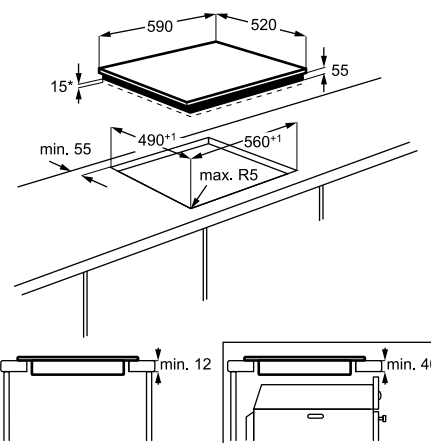

*beépítés helye

Elektromos főzőlap

EHL6740FOK

Egy oldalon csiszolt indukciós főzőlap

60 cm széles, 4 zónás indukciós főzőlap körcsúszkás, érintőkapcsolós vezérléssel, 14 teljesítményfokozattal, Bridge (híd) funkcióval. A híd funkcióval összekapcsolhat 2 különálló főzőzónát, hogy egy nagy főzőfelületet hozzon létre. Így a 2 zóna hőmérsékletét és beállításait egyszerre módosíthatja.