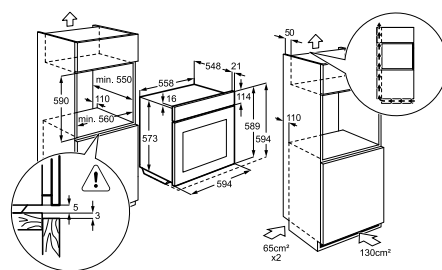

Műszaki jellemzők

Méretek, mag. x szél. x mély. (mm):
600x560x550