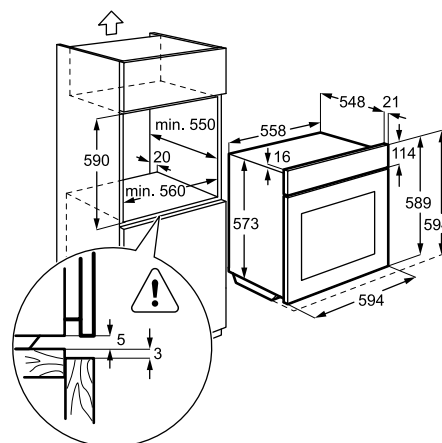

Multifunkciós sütő

EOC6631AOX

Multifunkciós sütő gőzprogrammal. A hagyományos, forró levegős sütőprogramok mellett ebben a sütőben van egy gőzprogram is. A sütő egy kis gőzt kever a forró levegőhöz a sütőtérben. Ezért a húsok sokkal szaftosabbak, zamatosabbak maradnak (nem száradnak ki), miközben kívül ropogósra sülnék. A pirolitikus tisztítóprogram a sütő takarításában is segít.

Terméjkellemzők

Multifunkciós gőzsütő (MultiSteam)

- **Pirolitikus sütő**
  2 pirolitikus programmal
- Extra nagy sütőtér
- Sütőfunkciók: alsó sütés, alsó-felső sütés (hagyományos), kiolvasztás, gyors felfűtés, hőlégbefúvás (nedves), pizza, száraz gőzsütés (Interval+), hőlégbefúvás, turbó grill
- Ötgombos, elektronikus kezelőpanel
- Süllyesztett gombok
- 4 rétegű ajtóüveg
- Hőmérsékleti tartomány: 30 °C – 300 °C
- 3 sütési szint, 5 polc pozíció
- Gyerekzár
- Sütővilágítás: 1; oldalt halogén, hátul halogén
- Tartozékok: 1 szürke zománc zsírfelfogó tálca, 1 szürke zománc sütőtálca
- 1 króm grillrács

Műszaki jellemzők

Méretek, mag. x szél. x mély. (mm):
600x560x550