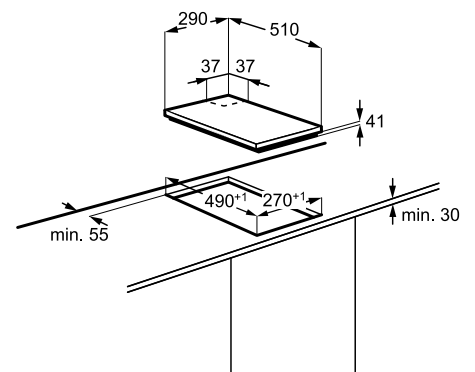

Terméjkellemzők

- 2 főzőzóna
- Forgatógombos
- 1 öntöttvas edénytartó

Műszaki jellemzők

Méretek, mag. x szél. x mély. (mm):
41x290x510

Nagyszerű kiegészítők

Indukciós főzőlapjainkon pontosan és gyorsan beállíthatja a megfelelő hőfokozatot, az edények pedig egyenletesen melegednek fel. Függetlenül attól, hogy mekkorák, vagy milyen a formájuk. Ezért minden falat étel egyenletesen sül meg.