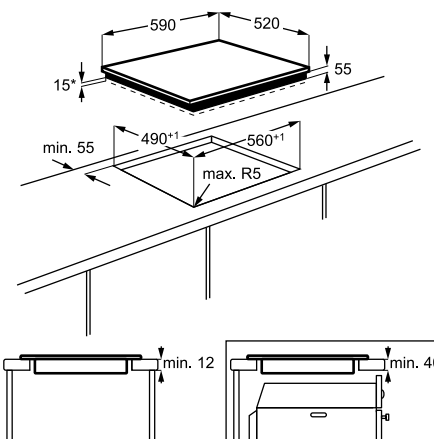

Műszaki jellemzők

Méretetek, mag. x szél. x mély. (mm):
55x590x520

*beépítés helye