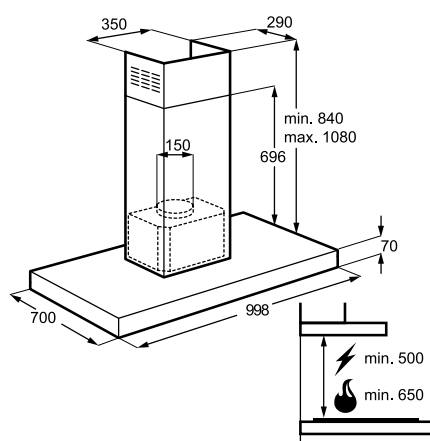

Műszaki jellemzők

Méretek, mag. x szél. x mély. (mm):
910x998x700

Szagelszívó

EFB90680BX

Gyönyörű, 90 cm széles kürtős páraelszívó. A beépített LED-világítás erőssége állítható, így mindig hatékonyan világítja meg a főzőlapot. Az inverter motor kivételesen nagy teljesítményre képes alacsony energiafogyasztás és halk működés mellett.