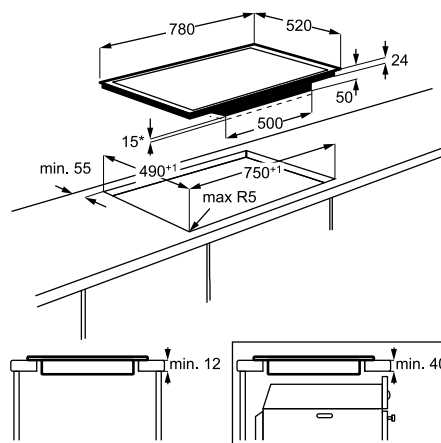

*beépítés helye