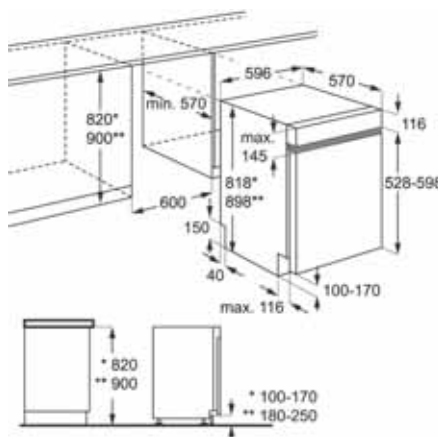

Műszaki jellemzők

Méretetek, mag. x szél. x mély. (mm):
818x596x575

- Billenő zsanér

Mosogatógép

ESI5545LOX

60 cm széles,
beépíthető mosogatógép

Kiemelkedően energiatakarékos mosogatógép, 3 karakteres kijelzővel, mikrokapcsolóval, akár 13 terítéknyi edény mosogatásához. A lehajtható csésze- és tányértartók segítségével minden alkalommal a tölthez igazíthatja a pakolóteret. Az AirDry technológia pedig cseppmentesen szárítja meg az edényeket.