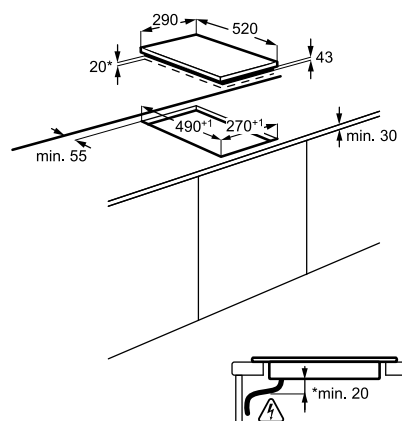

Műszaki jellemzők

Méretek, mag. x szél. x mély. (mm):
43x290x520