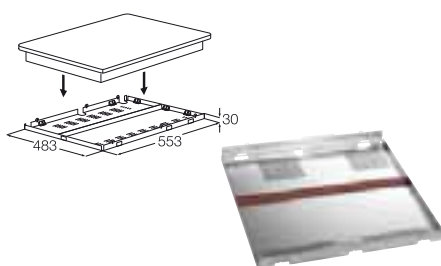

Termékek

PBOX-6IR

PBOX-7IR8I

Termékjellemzők

- A védőlemez hatékony légáramlást biztosít, ezzel segíti a készülék biztonságos és eredményes működését.
- Bármelyik 60 cm-es indukciós és elektromos főzőlaphoz.

- A védőlemez hatékony légáramlást biztosít, ezzel segíti a készülék biztonságos és eredményes működését.
- Bármelyik 68 cm-es indukciós és elektromos főzőlaphoz, a 80 cm-es indukciós és a 60 cm-es InfiSight indukciós főzőlapokhoz.