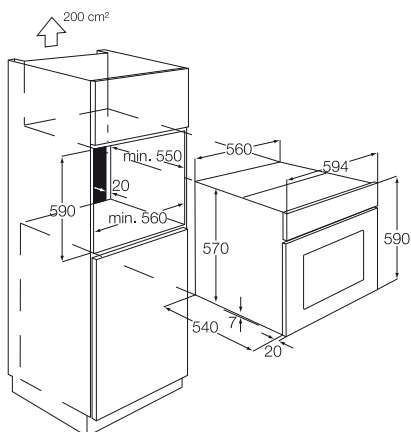

Modellnév		
EOB53003X	EOB31004X	EOG21301X
Termékjellemzők		
- multifunkciós sütő - digitális kijelző - hagyományos gombok - könnyen tisztítható felület - ujjlenyomatmentes inox felület - ajtó kivethető üveggel - 7 program: alsó sütés, légkeverés, légkeverés körfűtőszállal, grill, világítás, felső sütés, felső + alsó sütés, felső sütés + grill - 2 rétegű üvegajtó - időzítő, percszámláló, hűtőventilátor - 1 fekete zománcozott csepegtetőtálca, 1 zománcozott süteményestálca, 1 krómozott sütőrács - teljes energiafelhasználás: 2,5 kWh - sütőtér űrtartalma: 60 liter	- multifunkciós sütő - hagyományos gombok - könnyen tisztítható felület - ujjlenyomatmentes inox felület - ajtó kivethető üveggel - 5 program: alsó sütés, légkeverés, légkeverés + felső + alsó sütés, grill, felső + alsó sütés - 2 rétegű üvegajtó - mechanikus percszámláló, hűtőventilátor - 1 alumínium süteményestálca, 1 krómozott sütőrács - teljes energiafelhasználás: 1,9 kWh - sütőtér űrtartalma: 60 liter	- gázsütő - hagyományos gombok - könnyen tisztítható sütőtér - ujjlenyomatmentes, rozsdamentes acélfelület - ajtó kivethető üveggel - 3 program: légkeverés + alsó sütés; grill + forgónyárs; alsó sütés - 2 rétegű üvegajtó - percszámláló, ventilátor, forgónyárs - 1 alumínium süteményestálca, 1 krómozott rács - teljes energiafelhasználás: 1,7 kWh - maximális gázfelhasználás: 2,7 kWh - sütőtér űrtartalma: 55 liter