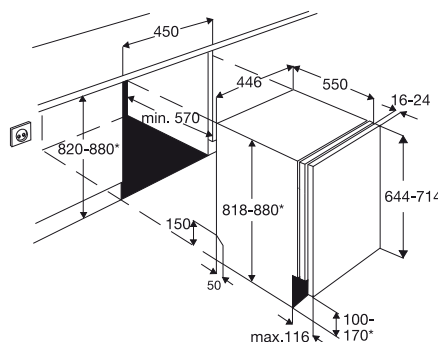

- 45 cm széles, teljesen beépíthető mosogatógép
- elektronikus vezérlés nyomógombokkal
- 3 digitális kijelző
- 30 perces gyors 60 °C, automatikus 45 °C–70 °C, bio 50 °C előöblítéssel, intenzív 70 °C, öblítéstartás
- AutoOff funkció
- plusz forgókar
- fénypont a padlón – 2 szín
- vízérzékelő
- késleltetett indítás 1–24 óra
- magasra is beépíthető
- öblítő- és sószintkijelzés
- Aqua control
- túlfolyásvédelem
- állítható felső kosár (megpakolva is), állítható csészetartó rekesz, pohárrögzítő gumitüskék, alsó kosár, 2 állítható tányértartó rekeszsel
- kategória besorolás: A, A, A
- vízfogyasztás: 8,5 liter
- energiafelhasználás: 0,84 kWh
- zajszint: 49 dB(A)
- DryTech rendszer
- 9 teríték