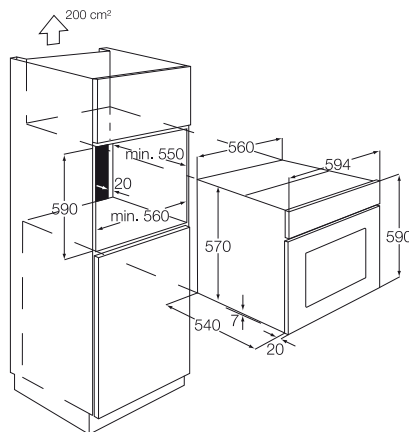

Modellnév

EOB32100X

EOB53203X

EOB53202X

Termékjellemzők

- multifunkciós sütő
- digitális kijelző
- süllyesztett gombok
- ujjlenyomatmentes inox felület
- ajtó kivethető üveggel
- 7 program: alsó sütés, légkeverés + világítás, légkeverés + felső + alsó sütés, légkeverés + felső sütés + grill, grill, világítás, felső + alsó sütés, felső sütés + grill
- 2 rétegű üvegajtó
- húshőmérő, percszámláló, hűtőventilátor
- 1 zománcozott csepegtetőtálca, 2 zománcozott süteményestálca, 1 krómzott tálca fogantyúval
- teljes energiafelhasználás: 3 kWh
- sütőtér űrtartalma: 58 liter

- multifunkciós sütő
- digitális kijelző
- süllyesztett gombok
- finoman csukódó ajtó
- katalitikus tisztítás
- ujjlenyomatmentes inox felület
- ajtó kivethető üveggel
- 8 program: alsó sütés, légkeverés + grill, légkeverés körfűtőszállal, légkeverés körfűtőszállal + alsó sütés, légkeverés + felső + alsó sütés, grill, világítás, felső + alsó sütés, felső sütés + grill
- 2 rétegű üvegajtó
- időzítő, percszámláló, hűtőventilátor
- 2 szintes, teleszkópos sütősín, 1 fekete zománcozott csepegtetőtálca, 1 alumínium süteményestálca, 1 krómzott sütőrács
- teljes energiafelhasználás: 3,07 kWh
- sütőtér űrtartalma: 60 liter