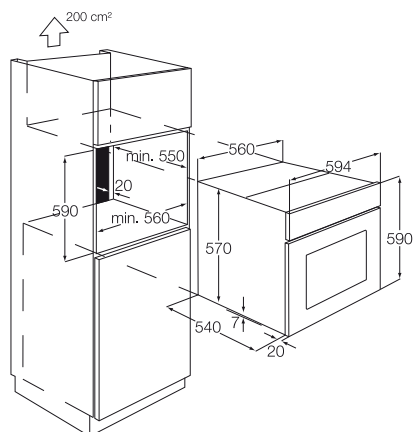

- multifunkciós sütő
- digitális kijelző
- süllyesztett gombok
- ujjlenyomatmentes inox felület
- ajtó kivethető üveggel
- 8 program: alsó sütés, légkeverés + grill, légkeverés körfűtőszállal, légkeverés körfűtőszállal + alsó sütés, légkeverés + felső + alsó sütés, felső + alsó sütés, felső sütés + grill
- 2 rétegű üvegajtó
- időzítő, percszámláló, hűtőventilátor
- 2 szintes, teleszkópos sütősín, 1 fekete zománcozott csepegtetőtálca, 1 alumínium süteményestálca, 1 krómozott sütőrács
- teljes energiafelhasználás: 3,07 kWh

- multifunkciós sütő
- digitális kijelző
- hagyományos gombok
- katalitikus tisztítás
- ujjlenyomatmentes inox felület
- ajtó kivethető üveggel
- 7 program: alsó sütés, légkeverés, légkeverés körfűtőszállal, grill, világítás, felső sütés, felső + alsó sütés, felső sütés + grill
- 2 rétegű üvegajtó
- időzítő, percszámláló, hűtőventilátor
- 1 fekete zománcozott csepegtetőtálca, 1 zománcozott süteményestálca, 1 krómozott sütőrács
- teljes energiafelhasználás: 2,5 kWh
- sütőtér úrtartalma: 60 liter