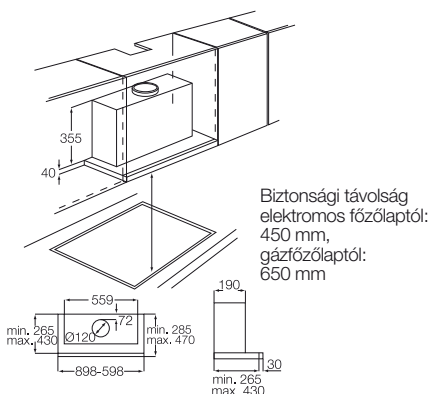

Modellnév		
EFC90151X / EFC60151X	EFP636X	EFP6440X
Termékjellemzők		
- 90/60 cm széles, kéményes szagelszívó - rozsdamentes acélfelület - 2x20 W halogén megvilágítás - csúszókapcsolós vezérlés - 3 teljesítményfokozat - filteres keringtetés vagy elvezetési lehetőség - 3/1 alumíniumkazettás zsírszűrő - külön rendelhető széniszűrő (EFF75) - teljesítmény (min./max.): 240/430 m³/h - zajszint (min./max.): 53/66 dB(A)	- 60 cm széles, teleszkópos szagelszívó - 1x11 W neoncső - 2 motor - elektronikus vezérlés - fokozatmentes vezérlés - intenzív fokozat - filteres keringtetés vagy elvezetési lehetőség - 2 alumíniumkazettás zsírszűrő - külön rendelhető széniszűrő (Type 150) - teljesítmény (min./max.): 230/370 m³/h - intenzív mód teljesítménye: 520 m³/h - zajszint (min./max.): 50/61 dB(A)	- 60 cm széles, teleszkópos szagelszívó - 2x40 W villanyégő - 2 motor - fokozatmentes vezérlés - 3 teljesítményfokozat - filteres keringtetés vagy elvezetési lehetőség - 2 alumíniumkazettás zsírszűrő - külön rendelhető széniszűrő (Type 303) - teljesítmény (min./max.): 225/575 m³/h - zajszint (min./max.): 55/69 dB(A)