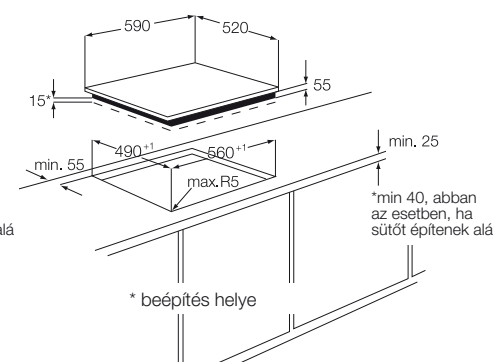

- önálló, 60 cm-es indukciós főzőlap
- teljes indukció
- elektronikus csúszókapcsolós vezérlés
- kerámiaüveg kezelőpanel
- keret nélküli
- könnyű beépítés
- gyerekzár
- programzár
- biztonsági kikapcsolás
- maradékhő-kijelzés
- főzés vége időzítő
- ökoindó
- hangjelzés-kikapcsolás
- percszámláló
- stop & go funkció
- hangjelzés
- automata felfűtés
- 4 gyorsfűtési zóna
- 4 indukciós főzőzóna:
  - bal hátsó: 1800/2800 W/180 mm
  - jobb hátsó: 1800/2800 W/180 mm
  - bal első: 2300/3700 W/210 mm
  - jobb első: 1400/2500 W/145 mm
- teljes energiafelhasználás: 7,4 kW

- önálló, 60 cm-es indukciós főzőlap
- teljes indukció
- elektronikus vezérlés
- kerámiaüveg kezelőpanel
- keret nélküli
- könnyű beépítés
- gyerekzár
- programzár
- biztonsági kikapcsolás
- maradékhő-kijelzés
- hangjelzés
- időzítő
- percszámláló
- stop & go funkció
- automata felfűtés
- 4 indukciós főzőzóna:
  - bal hátsó: 1800/2800 W/180 mm
  - jobb hátsó: 1800/2800 W/180 mm
  - bal első: 2300/3700 W/210 mm
  - jobb első: 1400/2500 W/145 mm
- teljes energiafelhasználás: 7,4 kW