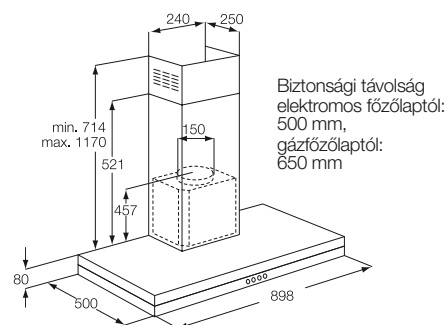

Modellnév		
EFC9673X	EFC6671X	EFC90344X
Termékjellemzők		
- 90 cm széles, kéményes szagelszívó - LightBar - vízszintes fénycsík - üveg kezelőfelület - 3x20 W halogén megvilágítás - elektronikus vezérlés - 3 teljesítményfokozat + intenzív - kikapcsoláskijelző - diffúziós elszívás - filteres keringtetés vagy elvezetési lehetőség - zsírszűrő-telítettség jelző - szénzsűrő-telítettség jelző - 2 alumíniumkazettás zsírszűrő - külön rendelhető szénzsűrő (Type 967) - teljesítmény (min./max.): 268/554 m³/h - intenzív mód teljesítménye: 714 m³/h - zajszint (min./max.): 41/59 dB(A) - zajszint intenzív fokozaton: 65 dB(A)	- 60 cm széles, kéményes szagelszívó - 2x20 W halogén megvilágítás - elektronikus vezérlés - 3 teljesítményfokozat + intenzív - filteres keringtetés vagy elvezetési lehetőség - zsírszűrő-telítettség jelző - szénzsűrő-telítettség jelző - 2 alumíniumkazettás zsírszűrő - külön rendelhető szénzsűrő (Type 20) - teljesítmény (min./max.): 245/495 m³/h - intenzív mód teljesítménye: 630 m³/h - zajszint (min./max.): 45/60 dB(A) - zajszint intenzív fokozaton: 65 dB(A)	- 90 cm széles, kéményes szagelszívó - rozsdamentes acélfelület - 2x20 W halogén megvilágítás - mechanikus nyomógomb - 3 teljesítményfokozat - filteres keringtetés vagy elvezetési lehetőség - 3 alumíniumkazettás zsírszűrő - szénzsűrő (Type 15) - teljesítmény (min./max.): 253/660 m³/h - zajszint (min./max.): 52/63 dB(A)