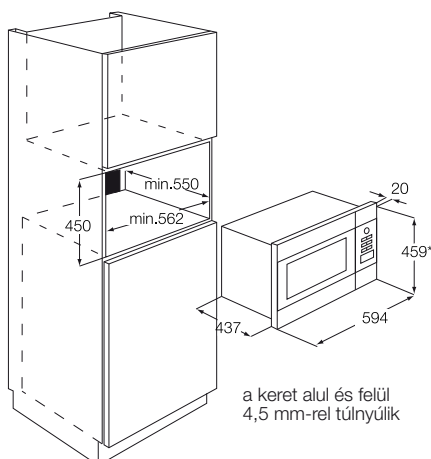

Termékjellemzők

- beépíthető mikrohullámú sütő grillel
- ujjenyomatmentes inox felület
- elektronikus vezérlés nyomógombokkal
- LED-kijelző
- időmérő típusa: beállítógomb (90 min.)
- sütőtér mérete: 26 liter
- 5 teljesítményfokozat
- nem beépített üveg forgótányér (325 mm)
- 8 automatikus sütőprogram
- 7 automatikus kiolvasztóprogram
- grillfunkció
- gyerekzár
- gyorsindítás/+30 másodperc
- program vége hangjelzés
- 25 W belső világítás
- mikrohullámú teljesítmény: 900 W
- grillteljesítmény: 1000 W
- zajszint: 60 dB(A)

- beépíthető mikrohullámú sütő
- ujjenyomatmentes inox felület
- elektronikus vezérlés nyomógombokkal
- LED-kijelző
- időmérő típusa: beállítógomb (90 min.)
- sütőtér mérete: 17 liter
- 5 teljesítményfokozat
- nem beépített üveg forgótányér (272 mm)
- 7 automatikus sütőprogram
- 7 automatikus kiolvasztóprogram
- gyerekzár
- gyorsindítás/+30 másodperc
- program vége hangjelzés
- 25 W belső világítás
- mikrohullámú teljesítmény: 800 W
- zajszint: 60 dB(A)