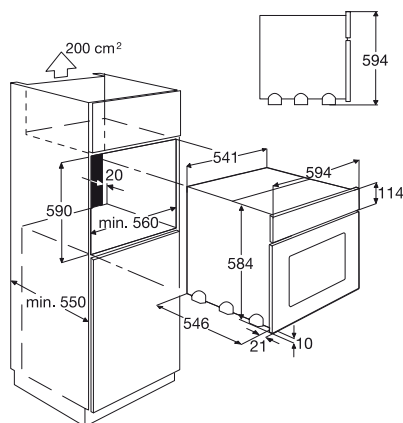

Modellnév		
EOC68200X	EOB68200X	EOB67200X
Termékjellemzők		
– multifunkciós sütő látvány sütéssel – interaktív és magyar nyelvű LCD-kijelző – LightBar – vízszintes fénycsík – megvilágított szimbólumok – elektronikus érintőkapcsoló – ujjlenyomatmentes inox felület – ajtó kivethető üveggel – szagszűrő – 10 program: alsó sütés, légkeverés + világítás, légkeverés körfűtőszállal, légkeverés körfűtőszállal (alacsony hőmérséklet), légkeverés körfűtőszállal + alsó sütés, légkeverés + felső sütés + grill, grill, felső + alsó sütés, felső + alsó sütés (80 °C fix), felső + alsó sütés – pirolitikus öntisztító rendszer – mechanikus ajtózárral – 4 rétegű üvegajtó – gyermek-biztonságizár – programzár – maradákhő-kijelzés – biztonsági kikapcsolás – automatikus húshőmérő programok, automatikus súlyprogramok, sütési idő-kijelzés, elektronikus hőmérséklet-szabályozás, gyorsmelegítés, alacsony hőmérsékleten tartás, memória, percszámláló, nemzetközi receptek programozása, maradákhő-használat, maradékhő-kijelzés, hőmérséklet-javaslat, hűtőventilátor, sütési táblázat – 3 szintes, teleszkópos sütősín, 1 zománczott csepegtetőtálca, 2 zománczott süteményestálca, 1 krómozott tálca fogantyúval – teljes energiafelhasználás: 3,5 kWh – sütőtér űrtartalma: 58 liter	– multifunkciós sütő látvány sütéssel – interaktív és magyar nyelvű LCD-kijelző – LightBar – vízszintes fénycsík – megvilágított szimbólumok – elektronikus érintőkapcsoló – ujjlenyomatmentes inox felület – ajtó kivethető üveggel – szagszűrő – 10 program: alsó sütés, légkeverés + világítás, légkeverés körfűtőszállal, légkeverés körfűtőszállal (alacsony hőmérséklet), légkeverés körfűtőszállal + alsó sütés, légkeverés + felső sütés + grill, grill, felső + alsó sütés, felső + alsó sütés (80 °C fix), felső + alsó sütés – mechanikus ajtózárral – 4 rétegű üvegajtó – gyermek-biztonságizár – programzár – maradákhő-kijelzés – biztonsági kikapcsolás – automatikus húshőmérő programok, automatikus súlyprogramok, sütési idő-kijelzés, elektronikus hőmérséklet-szabályozás, gyorsmelegítés, alacsony hőmérsékleten tartás, memória, percszámláló, nemzetközi receptek programozása, maradákhő-használat, maradékhő-kijelzés, hőmérséklet-javaslat, hűtőventilátor, sütési táblázat – 2 szintes, teleszkópos sütősín, 1 zománczott csepegtetőtálca, 2 zománczott süteményestálca, 1 krómozott tálca fogantyúval – teljes energiafelhasználás: 3,5 kWh – sütőtér űrtartalma: 58 liter	– multifunkciós sütő – interaktív LCD-kijelző – LightBar – vízszintes fénycsík – nyomógombok – katalitikus tisztítás – ujjlenyomatmentes inox felület – ajtó kivethető üveggel – szagszűrő – 10 program: alsó sütés, légkeverés + világítás, légkeverés körfűtőszállal (alacsony hőmérséklet), légkeverés körfűtőszállal + alsó sütés, légkeverés körfűtőszállal + felső (állítható) + alsó sütés (állítható), légkeverés + felső sütés + grill, grill, felső + alsó sütés, felső + alsó sütés (80 °C fix), felső sütés + grill – mechanikus ajtózárral – 4 rétegű üvegajtó – gyermek-biztonságizár – programzár – maradákhő-kijelzés – biztonsági kikapcsolás – sütési idő-kijelzés, elektronikus hőmérséklet-szabályozás, gyorsmelegítés, alacsony hőmérsékleten tartás, maradákhő-kijelzés, maradákhő-használat, maradékhő-kijelzés, hőmérséklet-javaslat, hűtőventilátor, sütési táblázat – 2 szintes, teleszkópos sütősín, 2 zománczott süteményestálca, 1 zománczott csepegtetőtálca, 1 krómozott tálca fogantyúval – teljes energiafelhasználás: 3,5 kWh – sütőtér űrtartalma: 58 liter