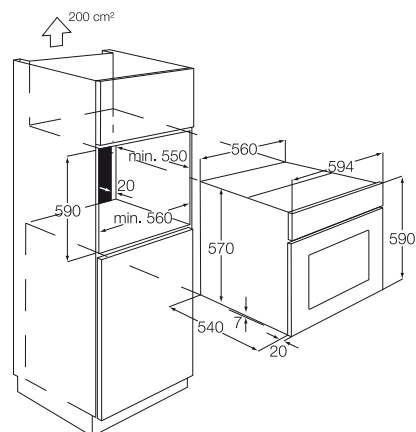

- multifunkciós sütő
- digitális kijelző
- süllyesztett gombok
- ujjlenyomatmentes inox felület
- ajtó kivethető üveggel
- 8 program: alsó sütés, légkeverés + grill, légkeverés körfűtőszállal, légkeverés körfűtőszállal + alsó sütés, légkeverés + felső + alsó sütés, felső + alsó sütés, felső sütés + grill
- 2 rétegű üvegajtó
- időzítő, percszámláló, hűtőventilátor
- 2 szintes, teleszkópos sütősín, 1 fekete zománcozott csepegtetőtálca, 1 alumínium süteményestálca, 1 krómozott sütőrács
- teljes energiafelhasználás: 3,07 kWh

- multifunkciós sütő
- digitális kijelző
- hagyományos gombok
- katalitikus tisztítás
- ujjlenyomatmentes inox felület
- ajtó kivethető üveggel
- 7 program: alsó sütés, légkeverés, légkeverés körfűtőszállal, grill, világítás, felső sütés, felső + alsó sütés, felső sütés + grill
- 2 rétegű üvegajtó
- időzítő, percszámláló, hűtőventilátor
- 1 fekete zománcozott csepegtetőtálca, 1 zománcozott süteményestálca, 1 krómozott sütőrács
- teljes energiafelhasználás: 2,5 kWh
- sütőtér úrtartalma: 60 liter