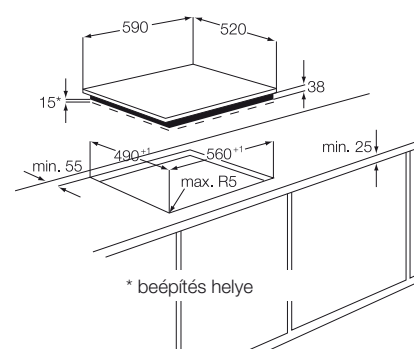

Modellnév		
EHD60100P	EHS68210P	EHS60210P
Termékjellemzők		
– önálló, 60 cm-es indukciós főzőlap – félindukciós – elektronikus vezérlés – kerámiaüveg kezelőpanel – keret nélküli – gyerekzár – programzár – biztonsági kikapcsolás – maradékhő-kijelzés – hangjelzés – percszámláló – stop & go funkció – automata felfűtés – 2 gyorsfűtési zóna – 2 indukciós főzőzóna, 2 elektromos főzőzóna: - bal hátsó: 1200 W/145 mm - jobb hátsó: 700/1700 W/120/180 mm - bal első: 2300/3700 W/210 mm - jobb első: 1400/2500 W/145 mm – teljes energiafelhasználás: 6,6 kW	– önálló, 71 cm-es elektromos főzőlap – három- és kétkörös zónák – elektronikus csúszókapcsolós vezérlés – kerámiaüveg kezelőpanel – keret nélküli – könnyű beépítés – gyerekzár – programzár – biztonsági kikapcsolás – maradékhő-kijelzés – főzés vége időzítő – öko-időzítő – hangjelzés-kikapcsolás – percszámláló – stop & go funkció – hangjelzés – automata felfűtés – 4 elektromos főzőzóna: - bal hátsó: 1200 W/145 mm - jobb hátsó: 1400/2200 W/170/265 mm - bal első: 800/1600/2300 W/120/175/210 mm - jobb első: 1800 W/180 mm – teljes energiafelhasználás: 7,5 kW	– önálló, 60 cm-es elektromos főzőlap – három- és kétkörös zónák – elektronikus csúszókapcsolós vezérlés – kerámiaüveg kezelőpanel – keret nélküli – könnyű beépítés – gyerekzár – programzár – biztonsági kikapcsolás – maradékhő-kijelzés – főzés vége időzítő – öko-időzítő – hangjelzés-kikapcsolás – percszámláló – stop & go funkció – hangjelzés – automata felfűtés – 4 elektromos főzőzóna: - bal hátsó: 1200 W/145 mm - jobb hátsó: 1500/2400 W/170/265 mm - bal első: 800/1600/2300 W/120/175/210 mm - jobb első: 1200 W/145 mm – teljes energiafelhasználás: 7,1 kW