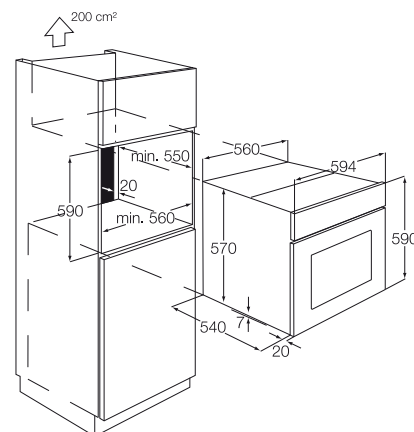

Modellnév		
EOB53003X	EOB31004X	EOG21301X
Termékjellemzők		
- multifunkciós sütő - digitális kijelző - hagyományos gombok - könnyen tisztítható felület - ujjlenyomatmentes inox felület - ajtó kivethető üveggel - 7 program: alsó sütés, légkeverés, légkeverés körfűtőszállal, grill, világítás, felső sütés, felső + alsó sütés, felső sütés + grill - 2 rétegű üvegajtó - időzítő, percszámláló, hűtőventilátor - 1 fekete zománcozott csepegtetőtálca, 1 zománcozott süteményestálca, 1 krómozott sütőrács - teljes energiafelhasználás: 2,5 kWh - sütőtér űrtartalma: 60 liter	- multifunkciós sütő - hagyományos gombok - könnyen tisztítható felület - ujjlenyomatmentes inox felület - ajtó kivethető üveggel - 5 program: alsó sütés, légkeverés, légkeverés + felső + alsó sütés, grill, felső + alsó sütés - 2 rétegű üvegajtó - mechanikus percszámláló, hűtőventilátor - 1 alumínium süteményestálca, 1 krómozott sütőrács - teljes energiafelhasználás: 1,9 kWh - sütőtér űrtartalma: 60 liter	- gázsütő - hagyományos gombok - könnyen tisztítható sütőtér - ujjlenyomatmentes, rozsdamentes acélfelület - ajtó kivethető üveggel - 3 program: légkeverés + alsó sütés; grill + forgónyárs; alsó sütés - 2 rétegű üvegajtó - percszámláló, ventilátor, forgónyárs - 1 alumínium süteményestálca, 1 krómozott rács - teljes energiafelhasználás: 1,7 kWh - maximális gázfelhasználás: 2,7 kWh - sütőtér űrtartalma: 55 liter