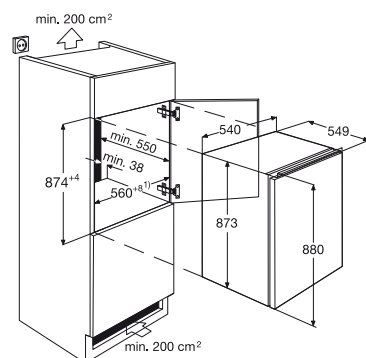

Termékjellemzők

- beépíthető hűtőszekrény fagyasztórekeszsel (max. 880 mm)
- megfordítható ajtónyitási irány
- belső világítás
- mechanikus vezérlés
- automatikus leolvasztás a hűtőtérben
- manuális leolvasztás a fagyasztórekeszben
- hűtőtér-űrtartalom (bruttó/nettó): 124/118 l
- fagyasztórekesz-űrtartalom: 17 l
- teljes űrtartalom (bruttó/nettó): 141/135 l
- fagyasztókapacitás: 2 kg/24 óra
- energiafelhasználás: 202 kWh/év
- energiasztály: A+
- zajszint: 38 dB(A)

- aláépíthető hűtőszekrény (max. 820 mm)
- megfordítható ajtónyitási irány
- belső világítás
- mechanikus vezérlés
- automatikus leolvasztás
- hűtőtér-űrtartalom (bruttó/nettó): 135/130 l
- energiafelhasználás: 156 kWh/év
- energiasztály: A
- zajszint: 38 dB(A)

- aláépíthető hűtőszekrény fagyasztórekeszsel (max. 820 mm)
- megfordítható ajtónyitási irány
- belső világítás
- mechanikus vezérlés
- automatikus leolvasztás a hűtőtérben
- manuális leolvasztás a fagyasztórekeszben
- hűtőtér-űrtartalom (bruttó/nettó): 102/97 l
- fagyasztórekesz-űrtartalom: 17 l
- teljes űrtartalom (bruttó/nettó): 119/114 l
- fagyasztókapacitás: 2 kg/24 óra
- energiafelhasználás: 241 kWh/év
- energiasztály: A
- zajszint: 40 dB(A)