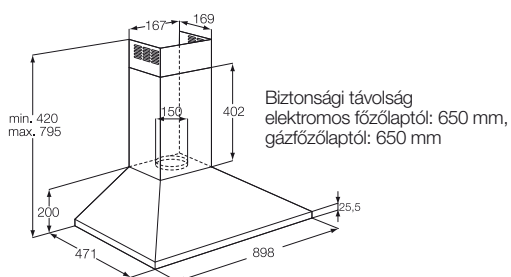

Modellnév		
EFC90151X / EFC60151X	EFP636X	EFP6440X
Termékjellemzők		
- 90/60 cm széles, kéményes szagelszívó - rozsdamentes acélfelület - 2x20 W halogén megvilágítás - csúszókapcsolós vezérlés - 3 teljesítményfokozat - filteres keringtetés vagy elvezetési lehetőség - 3/1 alumíniumkazettás zsírszűrő - külön rendelhető széniszűrő (EFF75) - teljesítmény (min./max.): 240/430 m³/h - zajszint (min./max.): 53/66 dB(A)	- 60 cm széles, teleszkópos szagelszívó - 1x11 W neoncső - 2 motor - elektronikus vezérlés - fokozatmentes vezérlés - intenzív fokozat - filteres keringtetés vagy elvezetési lehetőség - 2 alumíniumkazettás zsírszűrő - külön rendelhető széniszűrő (Type 150) - teljesítmény (min./max.): 230/370 m³/h - intenzív mód teljesítménye: 520 m³/h - zajszint (min./max.): 50/61 dB(A)	- 60 cm széles, teleszkópos szagelszívó - 2x40 W villanyégő - 2 motor - fokozatmentes vezérlés - 3 teljesítményfokozat - filteres keringtetés vagy elvezetési lehetőség - 2 alumíniumkazettás zsírszűrő - külön rendelhető széniszűrő (Type 303) - teljesítmény (min./max.): 225/575 m³/h - zajszint (min./max.): 55/69 dB(A)