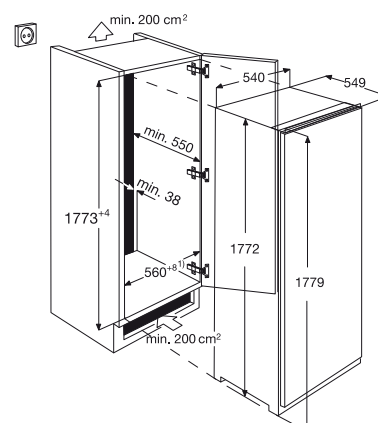

Terméklejelmzők

– beépíthető hűtő-fagyasztó kombináció (max. 1780 mm)

– megfordítható ajtónyitási irány
– belső világítás

– mechanikus vezérlés
– automatikus leolvasztás a hűtőtérben
– manuális leolvasztás a fagyasztótérben
– páratartalom-szabályozás

– hűtőtér-űrtartalom (bruttó/nettó): 214/210 l
– fagyasztótér-űrtartalom (bruttó/nettó): 76/70 l
– teljes űrtartalom (bruttó/nettó): 290/280 l
– fagyasztókapacitás: 4 kg/24 óra
– energiafelhasználás: 310 kWh/év
– energiaosztály: A+
– zajszint: 36 dB(A)

– beépíthető hűtő-fagyasztó kombináció (max. 1780 mm)

– megfordítható ajtónyitási irány
– belső világítás

– mechanikus vezérlés
– automatikus leolvasztás a hűtőtérben
– manuális leolvasztás a fagyasztótérben

– hűtőtér-űrtartalom (bruttó/nettó): 214/210 l
– fagyasztótér-űrtartalom (bruttó/nettó): 76/70 l
– teljes űrtartalom (bruttó/nettó): 290/280 l
– fagyasztókapacitás: 4 kg/24 óra
– energiafelhasználás: 388 kWh/év
– energiaosztály: A
– zajszint: 36 dB(A)

– beépíthető hűtőszekrény (max. 1780 mm)

– megfordítható ajtónyitási irány
– belső világítás

– elektronikus vezérlés
– LCD hőmérséklet-kijelzés
– intenzív hűtés
– automatikus leolvasztás

– gyerekszár
– nyitottajtó-figyelmeztetés

– hűtőtér-űrtartalom (bruttó/nettó): 332/330 l
– energiafelhasználás: 152 kWh/év
– energiaosztály: A+
– zajszint: 34 dB(A)