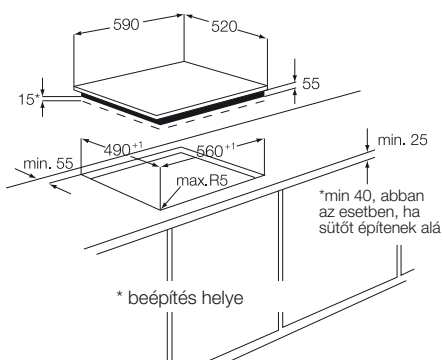

Modellnév		
EHD60100P	EHS68210P	EHS60210P
Termékjellemzők		
– önálló, 60 cm-es indukciós főzőlap – félindukciós – elektronikus vezérlés – kerámiaüveg kezelőpanel – keret nélküli – gyerekzár – programzár – biztonsági kikapcsolás – maradékhő-kijelzés – hangjelzés – percszámláló – stop & go funkció – automata felfűtés – 2 gyorsfűtési zóna – 2 indukciós főzőzóna, 2 elektromos főzőzóna: - bal hátsó: 1200 W/145 mm - jobb hátsó: 700/1700 W/120/180 mm - bal első: 2300/3700 W/210 mm - jobb első: 1400/2500 W/145 mm – teljes energiafelhasználás: 6,6 kW	– önálló, 71 cm-es elektromos főzőlap – három- és kétkörös zónák – elektronikus csúszókapcsolós vezérlés – kerámiaüveg kezelőpanel – keret nélküli – könnyű beépítés – gyerekzár – programzár – biztonsági kikapcsolás – maradékhő-kijelzés – főzés vége időzítő – öko-időzítő – hangjelzés-kikapcsolás – percszámláló – stop & go funkció – hangjelzés – automata felfűtés – 4 elektromos főzőzóna: - bal hátsó: 1200 W/145 mm - jobb hátsó: 1400/2200 W/170/265 mm - bal első: 800/1600/2300 W/120/175/210 mm - jobb első: 1800 W/180 mm – teljes energiafelhasználás: 7,5 kW	– önálló, 60 cm-es elektromos főzőlap – három- és kétkörös zónák – elektronikus csúszókapcsolós vezérlés – kerámiaüveg kezelőpanel – keret nélküli – könnyű beépítés – gyerekzár – programzár – biztonsági kikapcsolás – maradékhő-kijelzés – főzés vége időzítő – öko-időzítő – hangjelzés-kikapcsolás – percszámláló – stop & go funkció – hangjelzés – automata felfűtés – 4 elektromos főzőzóna: - bal hátsó: 1200 W/145 mm - jobb hátsó: 1500/2400 W/170/265 mm - bal első: 800/1600/2300 W/120/175/210 mm - jobb első: 1200 W/145 mm – teljes energiafelhasználás: 7,1 kW