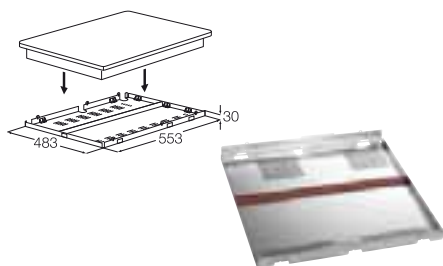

Termékek

PBOX-6IR

PBOX-7IR8I

Termékjellemzők

- A védőlemez hatékony légáramlást biztosít, ezzel segíti a készülék biztonságos és eredményes működését.
- Bármelyik 60 cm-es indukciós és elektromos főzőlaphoz.

- A védőlemez hatékony légáramlást biztosít, ezzel segíti a készülék biztonságos és eredményes működését.
- Bármelyik 68 cm-es indukciós és elektromos főzőlaphoz, a 80 cm-es indukciós és a 60 cm-es InfiSight indukciós főzőlapokhoz.