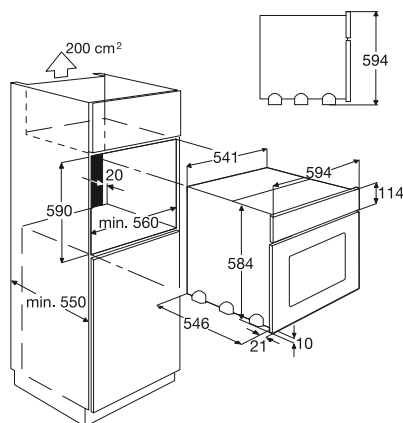

Modellnév		
EOC68200X	EOB68200X	EOB67200X
Termékjellemzők		
– multifunkciós sütő látvány sütéssel – interaktív és magyar nyelvű LCD-kijelző – LightBar – vízszintes fénycsík – megvilágított szimbólumok – elektronikus érintőkapcsoló – ujjlenyomatmentes inox felület – ajtó kivethető üveggel – szagszűrő – 10 program: alsó sütés, légkeverés + világítás, légkeverés körfűtőszállal, légkeverés körfűtőszállal (alacsony hőmérséklet), légkeverés körfűtőszállal + alsó sütés, légkeverés + felső sütés + grill, grill, felső + alsó sütés, felső + alsó sütés (80 °C fix), felső + alsó sütés – pirolitikus öntisztító rendszer – mechanikus ajtózárral – 4 rétegű üvegajtó – gyermek-biztonságizár – programzár – maradákhő-kijelzés – biztonsági kikapcsolás – automatikus húshőmérő programok, automatikus súlyprogramok, sütési idő-kijelzés, elektronikus hőmérséklet-szabályozás, gyorsmelegítés, alacsony hőmérsékleten tartás, memória, percszámláló, nemzetközi receptek programozása, maradákhő-használat, maradékhő-kijelzés, hőmérséklet-javaslat, hűtőventilátor, sütési táblázat – 3 szintes, teleszkópos sütősín, 1 zománczott csepegtetőtálca, 2 zománczott süteményestálca, 1 krómozott tálca fogantyúval – teljes energiafelhasználás: 3,5 kWh – sütőtér űrtartalma: 58 liter	– multifunkciós sütő látvány sütéssel – interaktív és magyar nyelvű LCD-kijelző – LightBar – vízszintes fénycsík – megvilágított szimbólumok – elektronikus érintőkapcsoló – ujjlenyomatmentes inox felület – ajtó kivethető üveggel – szagszűrő – 10 program: alsó sütés, légkeverés + világítás, légkeverés körfűtőszállal, légkeverés körfűtőszállal (alacsony hőmérséklet), légkeverés körfűtőszállal + alsó sütés, légkeverés + felső sütés + grill, grill, felső + alsó sütés, felső + alsó sütés (80 °C fix), felső + alsó sütés – mechanikus ajtózárral – 4 rétegű üvegajtó – gyermek-biztonságizár – programzár – maradákhő-kijelzés – biztonsági kikapcsolás – automatikus húshőmérő programok, automatikus súlyprogramok, sütési idő-kijelzés, elektronikus hőmérséklet-szabályozás, gyorsmelegítés, alacsony hőmérsékleten tartás, memória, percszámláló, nemzetközi receptek programozása, maradákhő-használat, maradékhő-kijelzés, hőmérséklet-javaslat, hűtőventilátor, sütési táblázat – 2 szintes, teleszkópos sütősín, 1 zománczott csepegtetőtálca, 2 zománczott süteményestálca, 1 krómozott tálca fogantyúval – teljes energiafelhasználás: 3,5 kWh – sütőtér űrtartalma: 58 liter	– multifunkciós sütő – interaktív LCD-kijelző – LightBar – vízszintes fénycsík – nyomógombok – katalitikus tisztítás – ujjlenyomatmentes inox felület – ajtó kivethető üveggel – szagszűrő – 10 program: alsó sütés, légkeverés + világítás, légkeverés körfűtőszállal (alacsony hőmérséklet), légkeverés körfűtőszállal + alsó sütés, légkeverés körfűtőszállal + felső (állítható) + alsó sütés (állítható), légkeverés + felső sütés + grill, grill, felső + alsó sütés, felső + alsó sütés (80 °C fix), felső sütés + grill – mechanikus ajtózárral – 4 rétegű üvegajtó – gyermek-biztonságizár – programzár – maradákhő-kijelzés – biztonsági kikapcsolás – sütési idő-kijelzés, elektronikus hőmérséklet-szabályozás, gyorsmelegítés, alacsony hőmérsékleten tartás, maradákhő-kijelzés, maradákhő-használat, maradékhő-kijelzés, hőmérséklet-javaslat, hűtőventilátor, sütési táblázat – 2 szintes, teleszkópos sütősín, 2 zománczott süteményestálca, 1 zománczott csepegtetőtálca, 1 krómozott tálca fogantyúval – teljes energiafelhasználás: 3,5 kWh – sütőtér űrtartalma: 58 liter