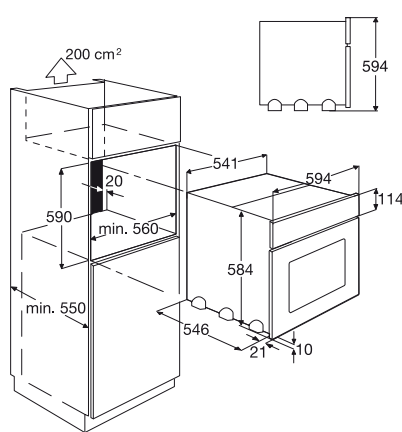

Modellnév		
EOC66800X	EOB65300X	EOB64201X
Termékjellemzők		
– multifunkciós sütő – LCD-kijelző – elektronikus érintőkapcsoló – finoman csukódó ajtó – katalitikus tisztítás – ujjlenyomatmentes inox felület – ajtó kivethető üveggel – 8 program: kiolvastás, légkeverés körfűtőszállal, légkeverés + grill, légkeverés + felső + alsó sütés, grill + tforgonyárs, felső + alsó sütés, felső + alsó sütés (80 °C fix), felső + alsó sütés – mechanikus ajtózár – 3 rétegű üvegajtó – gyermek-biztonságizár – programzár – biztonsági kikapcsolás – sütésiidő-kijelzés, elektronikus hőmérséklet-szabályozás, gyorsmelegítés, alacsony hőmérsékleten tartás, memória, maradékidő-kijelzés, hőmérséklet-javaslat, hűtőventilátor – 1 szintes, teleszkópos sütősín, 1 alumínium süteményestálca, 1 zománczott csepegtetőtálca, 2 krómzott tálca fogantyúval – teljes energiafelhasználás: 2,5 kWh – sütőtér űrtartalma: 60 liter	– multifunkciós sütő – digitális kijelző – megvilágított szimbólumok – süllyesztett gombok – ujjlenyomatmentes inox felület – ajtó kivethető üveggel – 7 program: alsó sütés, légkeverés körfűtőszállal, légkeverés körfűtőszállal + alsó sütés, légkeverés + felső sütés + grill, grill, felső + alsó sütés, felső sütés + grill – mechanikus ajtózár – 3 rétegű üvegajtó – gyermek-biztonságizár – maradékhő-kijelzés – biztonsági kikapcsolás – elektronikus hőmérséklet-szabályozás, gyorsmelegítés, percszámláló, hőmérséklet-javaslat, hűtőventilátor, sütési táblázat – 2 szintes, teleszkópos sütősín, 1 zománczott csepegtetőtálca, 2 zománczott süteményestálca, 1 krómzott tálca fogantyúval – teljes energiafelhasználás: 3,5 kWh – sütőtér űrtartalma: 58 liter	– multifunkciós sütő – digitális kijelző – megvilágított szimbólumok – süllyesztett gombok – katalitikus tisztítás – ujjlenyomatmentes inox felület – ajtó kivethető üveggel – 8 program: alsó sütés, légkeverés + világítás, légkeverés körfűtőszállal, légkeverés körfűtőszállal + alsó sütés, légkeverés + felső sütés + grill, grill, világítás, felső + alsó sütés, felső sütés + grill – mechanikus ajtózár – 3 rétegű üvegajtó – húshőmérő, percszámláló, hűtőventilátor, sütési táblázat – 2 szintes, teleszkópos sütősín, 1 zománczott csepegtetőtálca, 2 zománczott süteményestálca, 1 krómzott tálca fogantyúval – teljes energiafelhasználás: 3,5 kWh – sütőtér űrtartalma: 58 liter