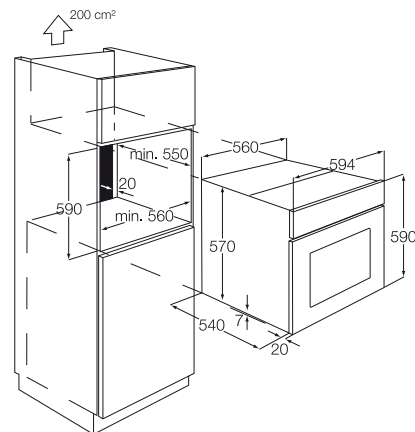

Modellnév

EOB32100X

EOB53203X

EOB53202X

Termékjellemzők

- multifunkciós sütő
- digitális kijelző
- süllyesztett gombok
- ujjlenyomatmentes inox felület
- ajtó kivethető üveggel
- 7 program: alsó sütés, légkeverés + világítás, légkeverés + felső + alsó sütés, légkeverés + felső sütés + grill, grill, világítás, felső + alsó sütés, felső sütés + grill
- 2 rétegű üvegajtó
- húshőmérő, percszámláló, hűtőventilátor
- 1 zománcozott csepegtetőtálca, 2 zománcozott süteményestálca, 1 krómzott tálca fogantyúval
- teljes energiafelhasználás: 3 kWh
- sütőtér űrtartalma: 58 liter

- multifunkciós sütő
- digitális kijelző
- süllyesztett gombok
- finoman csukódó ajtó
- katalitikus tisztítás
- ujjlenyomatmentes inox felület
- ajtó kivethető üveggel
- 8 program: alsó sütés, légkeverés + grill, légkeverés körfűtőszállal, légkeverés körfűtőszállal + alsó sütés, légkeverés + felső + alsó sütés, grill, világítás, felső + alsó sütés, felső sütés + grill
- 2 rétegű üvegajtó
- időzítő, percszámláló, hűtőventilátor
- 2 szintes, teleszkópos sütősín, 1 fekete zománcozott csepegtetőtálca, 1 alumínium süteményestálca, 1 krómzott sütőrács
- teljes energiafelhasználás: 3,07 kWh
- sütőtér űrtartalma: 60 liter