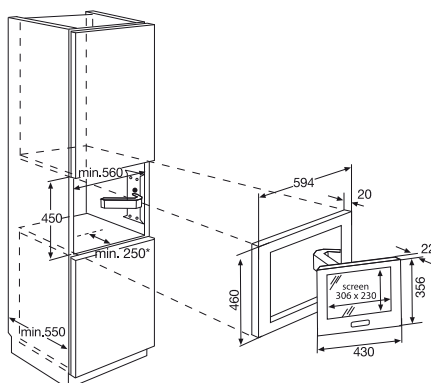

- beépíthető automata kávéfőző
- ujjlenyomatmentes inox felület
- LightBar – vízszintes fénycsík
- elektronikus érintőkapcsoló
- megvilágított szimbólumok
- gyorsmenügombok:
  - háttérvilágítás
  - kávéerősség: előőrlés, extra gyenge, gyenge, normál, erős, extra erős
  - kávémennyiség: eszpresszó (30 ml), normál (40 ml), közepes (80 ml), hosszú (120 ml), bögre (200 ml)
  - 1 vagy 2 csésze kiválasztása
  - forró víz
  - gőz
  - nagy adag (4 vagy 6 csésze)
  - menü (nyelv, melegítés, óra, hőmérséklet, vízkeményítés, fokozatmentesen beállítható őrlés, bögre kávé, automata ki-be kapcsolás)
- kivehető vıztartály (1,8 liter)
- szemeskávé-tartály: 250 g
- 2 melegítı
- teljes energiateljesítmény: 1,35 kW
- méretek (mm): 380 x 594 x 360 (mag. x szél. x mélys.)

- kompakt gőzsütő
- LightBar – vízszintes fénycsík
- megvilágított szimbólumok
- elektronikus érintőkapcsoló
- ujjlenyomatmentes inox felület
- könnyen tisztítható felület
- zsírszűrő
- tisztítószivacs
- 8 program: légkeverés, légkeverés + grill, légkeverés körfűtőszállal, légkeverés körfűtőszállal (pára), légkeverés körfűtőszállal (alacsony hőmérséklet), légkeverés körfűtőszállal + gőz, grill, gőz
- gyermek-biztonságizár
- 4 rétegű üvegajtó
- gyorsmelegítés, percszámláló, hűtőventilátor
- 1 zománcozott süteményestálca, 1 inox polc
- teljes energiateljesítmény: 3,4-3,7 kWh