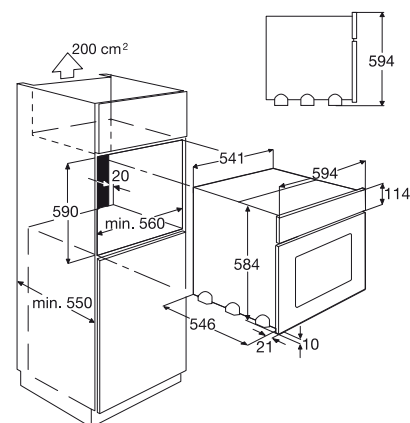

- multifunkciós sütő
- digitális kijelző
- megvilágított szimbólumok
- süllyesztett gombok
- ujjlenyomatmentes inox felület
- ajtó kivethető üveggel
- 7 program: alsó sütés, légkeverés + világítás, légkeverés + felső + alsó sütés, légkeverés + felső sütés + grill, grill, világítás, felső + alsó sütés, felső sütés + grill
- mechanikus ajtózárr
- 3 rétegű üvegajtó
- időzítő, percszámláló, hűtőventilátor
- 1 zománczott csepegtetőtálca, 2 zománczott süteményestálca, 1 krómzott tálca fogantyúval
- teljes energiafelhasználás: 3 kWh
- sütőtér űrtartalma: 58 liter

- multifunkciós sütő
- digitális kijelző
- süllyesztett gombok
- ujjlenyomatmentes inox felület
- ajtó kivethető üveggel
- 7 program: alsó sütés, légkeverés + világítás, légkeverés + felső + alsó sütés, légkeverés + felső sütés + grill, grill, világítás, felső + alsó sütés, felső sütés + grill
- 2 rétegű üvegajtó
- időzítő, percszámláló, hűtőventilátor
- 1 zománczott csepegtetőtálca, 2 zománczott süteményestálca, 1 krómzott tálca fogantyúval
- teljes energiafelhasználás: 3 kWh
- sütőtér űrtartalma: 58 liter