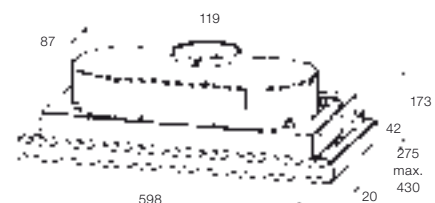

Modellnév		
EFC90151X / EFC60151X	EFP636X	EFP6440X
Termékjellemzők		
- 90/60 cm széles, kéményes szagelszívó - rozsdamentes acélfelület - 2x20 W halogén megvilágítás - csúszókapcsolós vezérlés - 3 teljesítményfokozat - filteres keringtetés vagy elvezetési lehetőség - 3/1 alumíniumkazettás zsírszűrő - külön rendelhető széniszűrő (EFF75) - teljesítmény (min./max.): 240/430 m³/h - zajszint (min./max.): 53/66 dB(A)	- 60 cm széles, teleszkópos szagelszívó - 1x11 W neoncső - 2 motor - elektronikus vezérlés - fokozatmentes vezérlés - intenzív fokozat - filteres keringtetés vagy elvezetési lehetőség - 2 alumíniumkazettás zsírszűrő - külön rendelhető széniszűrő (Type 150) - teljesítmény (min./max.): 230/370 m³/h - intenzív mód teljesítménye: 520 m³/h - zajszint (min./max.): 50/61 dB(A)	- 60 cm széles, teleszkópos szagelszívó - 2x40 W villanyégő - 2 motor - fokozatmentes vezérlés - 3 teljesítményfokozat - filteres keringtetés vagy elvezetési lehetőség - 2 alumíniumkazettás zsírszűrő - külön rendelhető széniszűrő (Type 303) - teljesítmény (min./max.): 225/575 m³/h - zajszint (min./max.): 55/69 dB(A)