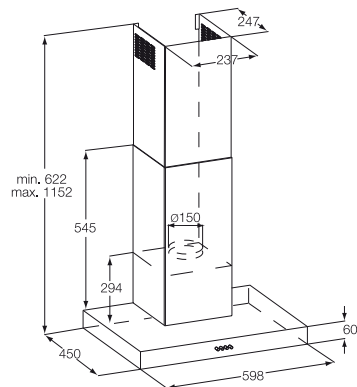

Termékjellemzők

– 90 cm széles, kéményes szagelszívó

– rozsdamentes acélfelület
– 2x20 W halogén megvilágítás

– mechanikus nyomógomb
– 3 teljesítményfokozat
– filteres keringtetés vagy elvezetési lehetőség

– 2 alumíniumkazettás zsírszűrő
– külön rendelhető szénzsűrő (EFF72)

– teljesítmény (min./max.): 280/620 m³/h
– zajszint (min./max.): 50/68 dB(A)

– 90/60 cm széles, kéményes szagelszívó

– rozsdamentes acélfelület
– 2x20 W halogén megvilágítás

– mechanikus nyomógomb
– 3 teljesítményfokozat
– filteres keringtetés vagy elvezetési lehetőség

– 1 alumíniumkazettás zsírszűrő
– külön rendelhető szénzsűrő (EFF72)

– teljesítmény (min./max.): 200/395 m³/h
– zajszint (min./max.): 46/61 dB(A)

– 60 cm széles, kéményes szagelszívó

– rozsdamentes acélfelület
– 2x20 W halogén megvilágítás

– mechanikus nyomógomb
– 3 teljesítményfokozat
– filteres keringtetés vagy elvezetési lehetőség

– 2 alumíniumkazettás zsírszűrő
– külön rendelhető szénzsűrő (Type 15)

– teljesítmény (min./max.): 185/375 m³/h
– zajszint (min./max.): 44,5/61,8 dB(A)