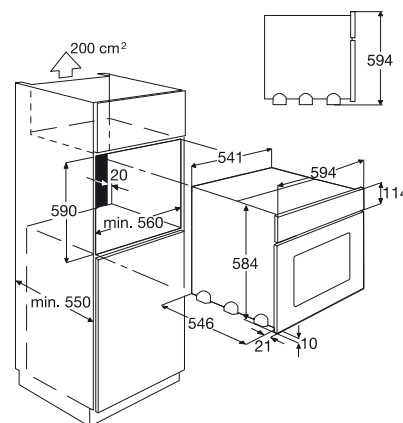

Modellnév		
EOC68200X	EOB68200X	EOB67200X
Termékjellemzők		
– multifunkciós sütő látvány sütéssel – interaktív és magyar nyelvű LCD-kijelző – LightBar – vízszintes fénycsík – megvilágított szimbólumok – elektronikus érintőkapcsoló – ujjlenyomatmentes inox felület – ajtó kivethető üveggel – szagszűrő – 10 program: alsó sütés, légkeverés + világítás, légkeverés körfűtőszállal, légkeverés körfűtőszállal (alacsony hőmérséklet), légkeverés körfűtőszállal + alsó sütés, légkeverés + felső sütés + grill, grill, felső + alsó sütés, felső + alsó sütés (80 °C fix), felső + alsó sütés – pirolitikus öntisztító rendszer – mechanikus ajtózárral – 4 rétegű üvegajtó – gyermek-biztonságizár – programzár – maradákhő-kijelzés – biztonsági kikapcsolás – automatikus húshőmérő programok, automatikus súlyprogramok, sütési idő-kijelzés, elektronikus hőmérséklet-szabályozás, gyorsmelegítés, alacsony hőmérsékleten tartás, memória, percszámláló, nemzetközi receptek programozása, maradákhő-használat, maradékhő-kijelzés, hőmérséklet-javaslat, hűtőventilátor, sütési táblázat – 3 szintes, teleszkópos sütősín, 1 zománczott csepegtetőtálca, 2 zománczott süteményestálca, 1 krómozott tálca fogantyúval – teljes energiafelhasználás: 3,5 kWh – sütőtér űrtartalma: 58 liter	– multifunkciós sütő látvány sütéssel – interaktív és magyar nyelvű LCD-kijelző – LightBar – vízszintes fénycsík – megvilágított szimbólumok – elektronikus érintőkapcsoló – ujjlenyomatmentes inox felület – ajtó kivethető üveggel – szagszűrő – 10 program: alsó sütés, légkeverés + világítás, légkeverés körfűtőszállal, légkeverés körfűtőszállal (alacsony hőmérséklet), légkeverés körfűtőszállal + alsó sütés, légkeverés + felső sütés + grill, grill, felső + alsó sütés, felső + alsó sütés (80 °C fix), felső + alsó sütés – mechanikus ajtózárral – 4 rétegű üvegajtó – gyermek-biztonságizár – programzár – maradákhő-kijelzés – biztonsági kikapcsolás – automatikus húshőmérő programok, automatikus súlyprogramok, sütési idő-kijelzés, elektronikus hőmérséklet-szabályozás, gyorsmelegítés, alacsony hőmérsékleten tartás, memória, percszámláló, nemzetközi receptek programozása, maradákhő-használat, maradékhő-kijelzés, hőmérséklet-javaslat, hűtőventilátor, sütési táblázat – 2 szintes, teleszkópos sütősín, 1 zománczott csepegtetőtálca, 2 zománczott süteményestálca, 1 krómozott tálca fogantyúval – teljes energiafelhasználás: 3,5 kWh – sütőtér űrtartalma: 58 liter	– multifunkciós sütő – interaktív LCD-kijelző – LightBar – vízszintes fénycsík – nyomógombok – katalitikus tisztítás – ujjlenyomatmentes inox felület – ajtó kivethető üveggel – szagszűrő – 10 program: alsó sütés, légkeverés + világítás, légkeverés körfűtőszállal (alacsony hőmérséklet), légkeverés körfűtőszállal + alsó sütés, légkeverés körfűtőszállal + felső (állítható) + alsó sütés (állítható), légkeverés + felső sütés + grill, grill, felső + alsó sütés, felső + alsó sütés (80 °C fix), felső sütés + grill – mechanikus ajtózárral – 4 rétegű üvegajtó – gyermek-biztonságizár – programzár – maradákhő-kijelzés – biztonsági kikapcsolás – sütési idő-kijelzés, elektronikus hőmérséklet-szabályozás, gyorsmelegítés, alacsony hőmérsékleten tartás, maradákhő-kijelzés, maradákhő-használat, maradékhő-kijelzés, hőmérséklet-javaslat, hűtőventilátor, sütési táblázat – 2 szintes, teleszkópos sütősín, 2 zománczott süteményestálca, 1 zománczott csepegtetőtálca, 1 krómozott tálca fogantyúval – teljes energiafelhasználás: 3,5 kWh – sütőtér űrtartalma: 58 liter