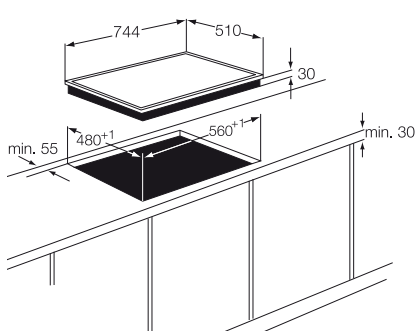

\* beépítés helye

\* beépítés helye

Modellnév		
<b>EHT6435K</b>	<b>EHG7835X</b>	<b>EHG6435X</b>
		
Termékjellemzők		
<ul style="list-style-type: none"> <li>- önálló, 60 cm-es gázfőzőlap</li> <li>- oldalsó kezelőegység</li> <li>- üveg kezelőfelület</li> <li>- öntöttvas edénytartó rács</li> <li>- égésbiztosítás</li> <li>- elektromos szikragyújtás</li> <li>- 4 gázfőzőzóna: bal hátsó: 1900 W/70 mm jobb hátsó: 1900 W/70 mm bal első: 2900 W/100 mm jobb első: 1000 W/54 mm</li> <li>- összteljesítmény: 7,7 kW</li> </ul>	<ul style="list-style-type: none"> <li>- önálló, 75 cm-es gázfőzőlap</li> <li>- wokégő</li> <li>- front kezelőegység</li> <li>- inox kezelőfelület</li> <li>- öntöttvas edénytartó rács</li> <li>- égésbiztosítás</li> <li>- elektromos szikragyújtás</li> <li>- 5 gázfőzőzóna: bal hátsó: 2000 W/70 mm jobb hátsó: 3000 W/100 mm középső: 4000 W/122 mm bal első: 2000 W/70 mm jobb első: 1000 W/54 mm</li> <li>- összteljesítmény: 12 kW</li> </ul>	<ul style="list-style-type: none"> <li>- önálló, 60 cm-es gázfőzőlap</li> <li>- front kezelőegység</li> <li>- inox kezelőfelület</li> <li>- öntöttvas edénytartó rács</li> <li>- égésbiztosítás</li> <li>- elektromos szikragyújtás</li> <li>- 4 gázfőzőzóna: bal hátsó: 2000 W/70 mm jobb hátsó: 3000 W/100 mm bal első: 2000 W/70 mm jobb első: 1000 W/54 mm</li> <li>- összteljesítmény: 8 kW</li> </ul>