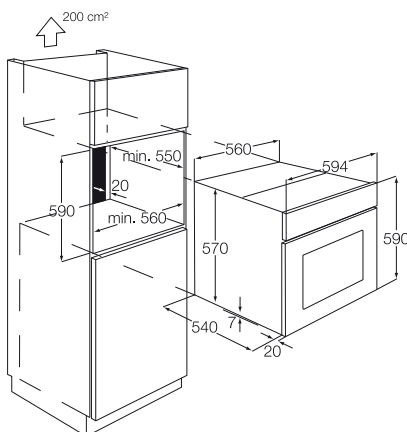

- multifunkciós sütő
- digitális kijelző
- süllyesztett gombok
- ujjlenyomatmentes inox felület
- ajtó kivethető üveggel
- 8 program: alsó sütés, légkeverés + grill, légkeverés körfűtőszállal, légkeverés körfűtőszállal + alsó sütés, légkeverés + felső + alsó sütés, felső + alsó sütés, felső sütés + grill
- 2 rétegű üvegajtó
- időzítő, percszámláló, hűtőventilátor
- 2 szintes, teleszkópos sütősín, 1 fekete zománcozott csepegtetőtálca, 1 alumínium süteményestálca, 1 krómozott sütőrács
- teljes energiafelhasználás: 3,07 kWh

- multifunkciós sütő
- digitális kijelző
- hagyományos gombok
- katalitikus tisztítás
- ujjlenyomatmentes inox felület
- ajtó kivethető üveggel
- 7 program: alsó sütés, légkeverés, légkeverés körfűtőszállal, grill, világítás, felső sütés, felső + alsó sütés, felső sütés + grill
- 2 rétegű üvegajtó
- időzítő, percszámláló, hűtőventilátor
- 1 fekete zománcozott csepegtetőtálca, 1 zománcozott süteményestálca, 1 krómozott sütőrács
- teljes energiafelhasználás: 2,5 kWh
- sütőtér úrtartalma: 60 liter