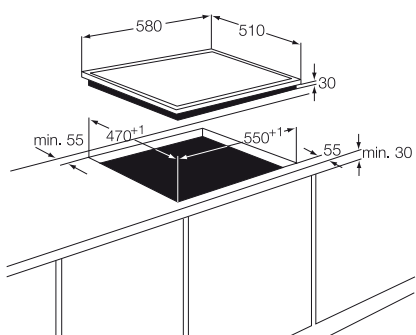

\* beépítés helye

\* beépítés helye

Modellnév		
<b>EHT6435K</b>	<b>EHG7835X</b>	<b>EHG6435X</b>
		
Termékjellemzők		
<ul style="list-style-type: none"> <li>- önálló, 60 cm-es gázfőzőlap</li> <li>- oldalsó kezelőegység</li> <li>- üveg kezelőfelület</li> <li>- öntöttvas edénytartó rács</li> <li>- égésbiztosítás</li> <li>- elektromos szikragyújtás</li> <li>- 4 gázfőzőzóna: bal hátsó: 1900 W/70 mm jobb hátsó: 1900 W/70 mm bal első: 2900 W/100 mm jobb első: 1000 W/54 mm</li> <li>- összteljesítmény: 7,7 kW</li> </ul>	<ul style="list-style-type: none"> <li>- önálló, 75 cm-es gázfőzőlap</li> <li>- wokégő</li> <li>- front kezelőegység</li> <li>- inox kezelőfelület</li> <li>- öntöttvas edénytartó rács</li> <li>- égésbiztosítás</li> <li>- elektromos szikragyújtás</li> <li>- 5 gázfőzőzóna: bal hátsó: 2000 W/70 mm jobb hátsó: 3000 W/100 mm középső: 4000 W/122 mm bal első: 2000 W/70 mm jobb első: 1000 W/54 mm</li> <li>- összteljesítmény: 12 kW</li> </ul>	<ul style="list-style-type: none"> <li>- önálló, 60 cm-es gázfőzőlap</li> <li>- front kezelőegység</li> <li>- inox kezelőfelület</li> <li>- öntöttvas edénytartó rács</li> <li>- égésbiztosítás</li> <li>- elektromos szikragyújtás</li> <li>- 4 gázfőzőzóna: bal hátsó: 2000 W/70 mm jobb hátsó: 3000 W/100 mm bal első: 2000 W/70 mm jobb első: 1000 W/54 mm</li> <li>- összteljesítmény: 8 kW</li> </ul>