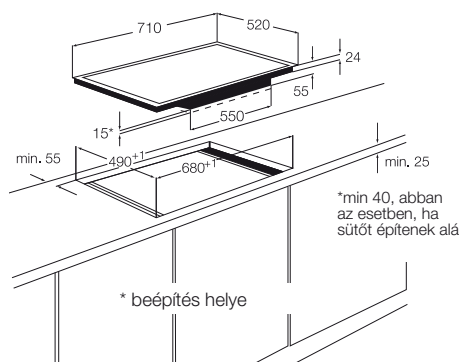

- önálló, 60 cm-es indukciós főzőlap
- teljes indukció
- elektronikus csúszókapcsolós vezérlés
- kerámiaüveg kezelőpanel
- keret nélküli
- könnyű beépítés
- gyerekzár
- programzár
- biztonsági kikapcsolás
- maradékhő-kijelzés
- főzés vége időzítő
- ökoindó
- hangjelzés-kikapcsolás
- percszámláló
- stop & go funkció
- hangjelzés
- automata felfűtés
- 4 gyorsfűtési zóna
- 4 indukciós főzőzóna:
  - bal hátsó: 1800/2800 W/180 mm
  - jobb hátsó: 1800/2800 W/180 mm
  - bal első: 2300/3700 W/210 mm
  - jobb első: 1400/2500 W/145 mm
- teljes energiafelhasználás: 7,4 kW

- önálló, 60 cm-es indukciós főzőlap
- teljes indukció
- elektronikus vezérlés
- kerámiaüveg kezelőpanel
- keret nélküli
- könnyű beépítés
- gyerekzár
- programzár
- biztonsági kikapcsolás
- maradékhő-kijelzés
- hangjelzés
- időzítő
- percszámláló
- stop & go funkció
- automata felfűtés
- 4 indukciós főzőzóna:
  - bal hátsó: 1800/2800 W/180 mm
  - jobb hátsó: 1800/2800 W/180 mm
  - bal első: 2300/3700 W/210 mm
  - jobb első: 1400/2500 W/145 mm
- teljes energiafelhasználás: 7,4 kW