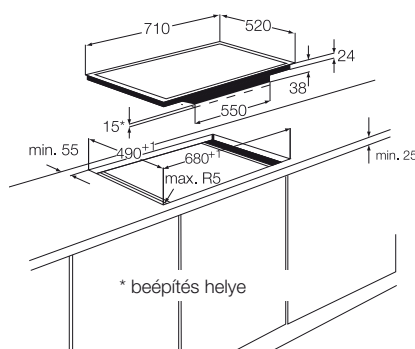

Modellnév		
EHD60100P	EHS68210P	EHS60210P
Termékjellemzők		
– önálló, 60 cm-es indukciós főzőlap – félindukciós – elektronikus vezérlés – kerámiaüveg kezelőpanel – keret nélküli – gyerekzár – programzár – biztonsági kikapcsolás – maradékhő-kijelzés – hangjelzés – percszámláló – stop & go funkció – automata felfűtés – 2 gyorsfűtési zóna – 2 indukciós főzőzóna, 2 elektromos főzőzóna: - bal hátsó: 1200 W/145 mm - jobb hátsó: 700/1700 W/120/180 mm - bal első: 2300/3700 W/210 mm - jobb első: 1400/2500 W/145 mm – teljes energiafelhasználás: 6,6 kW	– önálló, 71 cm-es elektromos főzőlap – három- és kétkörös zónák – elektronikus csúszókapcsolós vezérlés – kerámiaüveg kezelőpanel – keret nélküli – könnyű beépítés – gyerekzár – programzár – biztonsági kikapcsolás – maradékhő-kijelzés – főzés vége időzítő – öko-időzítő – hangjelzés-kikapcsolás – percszámláló – stop & go funkció – hangjelzés – automata felfűtés – 4 elektromos főzőzóna: - bal hátsó: 1200 W/145 mm - jobb hátsó: 1400/2200 W/170/265 mm - bal első: 800/1600/2300 W/120/175/210 mm - jobb első: 1800 W/180 mm – teljes energiafelhasználás: 7,5 kW	– önálló, 60 cm-es elektromos főzőlap – három- és kétkörös zónák – elektronikus csúszókapcsolós vezérlés – kerámiaüveg kezelőpanel – keret nélküli – könnyű beépítés – gyerekzár – programzár – biztonsági kikapcsolás – maradékhő-kijelzés – főzés vége időzítő – öko-időzítő – hangjelzés-kikapcsolás – percszámláló – stop & go funkció – hangjelzés – automata felfűtés – 4 elektromos főzőzóna: - bal hátsó: 1200 W/145 mm - jobb hátsó: 1500/2400 W/170/265 mm - bal első: 800/1600/2300 W/120/175/210 mm - jobb első: 1200 W/145 mm – teljes energiafelhasználás: 7,1 kW