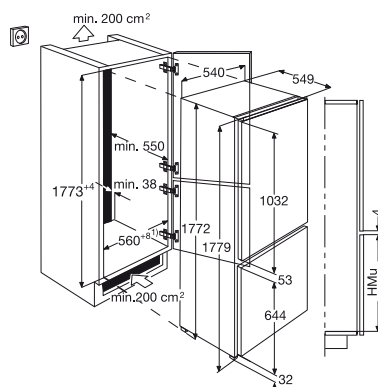

Terméklejelmzők

– beépíthető hűtő-fagyasztó kombináció (max. 1780 mm)

– megfordítható ajtónyitási irány
– belső világítás

– mechanikus vezérlés
– automatikus leolvasztás a hűtőtérben
– manuális leolvasztás a fagyasztótérben
– páratartalom-szabályozás

– hűtőtér-űrtartalom (bruttó/nettó): 214/210 l
– fagyasztótér-űrtartalom (bruttó/nettó): 76/70 l
– teljes űrtartalom (bruttó/nettó): 290/280 l
– fagyasztókapacitás: 4 kg/24 óra
– energiafelhasználás: 310 kWh/év
– energiaosztály: A+
– zajszint: 36 dB(A)

– beépíthető hűtő-fagyasztó kombináció (max. 1780 mm)

– megfordítható ajtónyitási irány
– belső világítás

– mechanikus vezérlés
– automatikus leolvasztás a hűtőtérben
– manuális leolvasztás a fagyasztótérben

– hűtőtér-űrtartalom (bruttó/nettó): 214/210 l
– fagyasztótér-űrtartalom (bruttó/nettó): 76/70 l
– teljes űrtartalom (bruttó/nettó): 290/280 l
– fagyasztókapacitás: 4 kg/24 óra
– energiafelhasználás: 388 kWh/év
– energiaosztály: A
– zajszint: 36 dB(A)

– beépíthető hűtőszekrény (max. 1780 mm)

– megfordítható ajtónyitási irány
– belső világítás

– elektronikus vezérlés
– LCD hőmérséklet-kijelzés
– intenzív hűtés
– automatikus leolvasztás

– gyerekszár
– nyitottajtó-figyelmeztetés

– hűtőtér-űrtartalom (bruttó/nettó): 332/330 l
– energiafelhasználás: 152 kWh/év
– energiaosztály: A+
– zajszint: 34 dB(A)