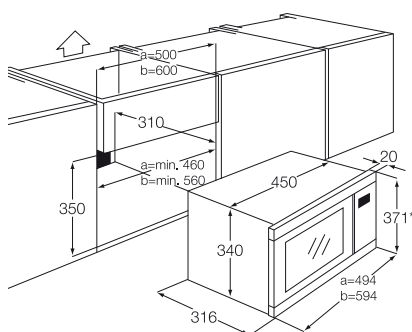

Termékjellemzők

- beépíthető mikrohullámú sütő grillel
- ujjenyomatmentes inox felület
- elektronikus vezérlés nyomógombokkal
- LED-kijelző
- időmérő típusa: beállítógomb (90 min.)
- sütőtér mérete: 26 liter
- 5 teljesítményfokozat
- nem beépített üveg forgótányér (325 mm)
- 8 automatikus sütőprogram
- 7 automatikus kiolvasztóprogram
- grillfunkció
- gyerekzár
- gyorsindítás/+30 másodperc
- program vége hangjelzés
- 25 W belső világítás
- mikrohullámú teljesítmény: 900 W
- grillteljesítmény: 1000 W
- zajszint: 60 dB(A)

- beépíthető mikrohullámú sütő
- ujjenyomatmentes inox felület
- elektronikus vezérlés nyomógombokkal
- LED-kijelző
- időmérő típusa: beállítógomb (90 min.)
- sütőtér mérete: 17 liter
- 5 teljesítményfokozat
- nem beépített üveg forgótányér (272 mm)
- 7 automatikus sütőprogram
- 7 automatikus kiolvasztóprogram
- gyerekzár
- gyorsindítás/+30 másodperc
- program vége hangjelzés
- 25 W belső világítás
- mikrohullámú teljesítmény: 800 W
- zajszint: 60 dB(A)