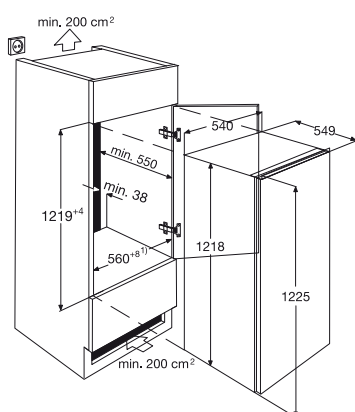

Terméklejelmzők

- beépíthető hűtőszekrény (max. 1225 mm)
- megfordítható ajtónyitási irány
- belső világítás
- mechanikus vezérlés
- automatikus leolvasztás
- hűtőtér-űrtartalom (bruttó/nettó): 230/228 l
- energiafelhasználás: 138 kWh/év
- energiasztály: A+
- zajszint: 35 dB(A)

- beépíthető hűtőszekrény fagyasztórekesszel (max. 1225 mm)
- megfordítható ajtónyitási irány
- belső világítás
- mechanikus vezérlés
- automatikus leolvasztás a hűtőtérben
- manuális leolvasztás a fagyasztórekessben
- hűtőtér-űrtartalom (bruttó/nettó): 198/193 l
- fagyasztórekess-űrtartalom: 17 l
- teljes űrtartalom (bruttó/nettó): 215/210 l
- fagyasztókapacitás: 2 kg/24 óra
- energiafelhasználás: 236 kWh/év
- energiasztály: A+
- zajszint: 36 dB(A)

- beépíthető hűtőszekrény (max. 880 mm)
- megfordítható ajtónyitási irány
- belső világítás
- mechanikus vezérlés
- automatikus leolvasztás
- hűtőtér-űrtartalom (bruttó/nettó): 154/152 l
- energiafelhasználás: 130 kWh/év
- energiasztály: A+
- zajszint: 38 dB(A)