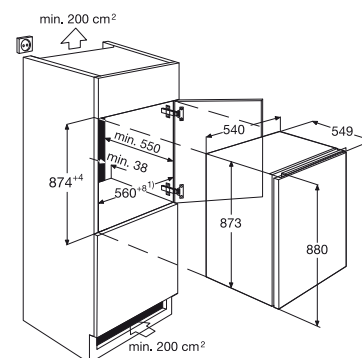

Terméklejelmzők

- beépíthető hűtőszekrény (max. 1225 mm)
- megfordítható ajtónyitási irány
- belső világítás
- mechanikus vezérlés
- automatikus leolvasztás
- hűtőtér-űrtartalom (bruttó/nettó): 230/228 l
- energiafelhasználás: 138 kWh/év
- energiasztály: A+
- zajszint: 35 dB(A)

- beépíthető hűtőszekrény fagyasztórekesszel (max. 1225 mm)
- megfordítható ajtónyitási irány
- belső világítás
- mechanikus vezérlés
- automatikus leolvasztás a hűtőtérben
- manuális leolvasztás a fagyasztórekessben
- hűtőtér-űrtartalom (bruttó/nettó): 198/193 l
- fagyasztórekess-űrtartalom: 17 l
- teljes űrtartalom (bruttó/nettó): 215/210 l
- fagyasztókapacitás: 2 kg/24 óra
- energiafelhasználás: 236 kWh/év
- energiasztály: A+
- zajszint: 36 dB(A)

- beépíthető hűtőszekrény (max. 880 mm)
- megfordítható ajtónyitási irány
- belső világítás
- mechanikus vezérlés
- automatikus leolvasztás
- hűtőtér-űrtartalom (bruttó/nettó): 154/152 l
- energiafelhasználás: 130 kWh/év
- energiasztály: A+
- zajszint: 38 dB(A)