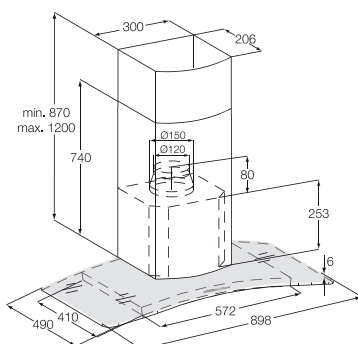

Termékjellemzők

– 90 cm széles, kéményes szagelszívó

– rozsdamentes acélfelület
– 2x20 W halogén megvilágítás

– mechanikus nyomógomb
– 3 teljesítményfokozat
– filteres keringtetés vagy elvezetési lehetőség

– 2 alumíniumkazettás zsírszűrő
– külön rendelhető szénzsűrő (EFF72)

– teljesítmény (min./max.): 280/620 m³/h
– zajszint (min./max.): 50/68 dB(A)

– 90/60 cm széles, kéményes szagelszívó

– rozsdamentes acélfelület
– 2x20 W halogén megvilágítás

– mechanikus nyomógomb
– 3 teljesítményfokozat
– filteres keringtetés vagy elvezetési lehetőség

– 1 alumíniumkazettás zsírszűrő
– külön rendelhető szénzsűrő (EFF72)

– teljesítmény (min./max.): 200/395 m³/h
– zajszint (min./max.): 46/61 dB(A)

– 60 cm széles, kéményes szagelszívó

– rozsdamentes acélfelület
– 2x20 W halogén megvilágítás

– mechanikus nyomógomb
– 3 teljesítményfokozat
– filteres keringtetés vagy elvezetési lehetőség

– 2 alumíniumkazettás zsírszűrő
– külön rendelhető szénzsűrő (Type 15)

– teljesítmény (min./max.): 185/375 m³/h
– zajszint (min./max.): 44,5/61,8 dB(A)