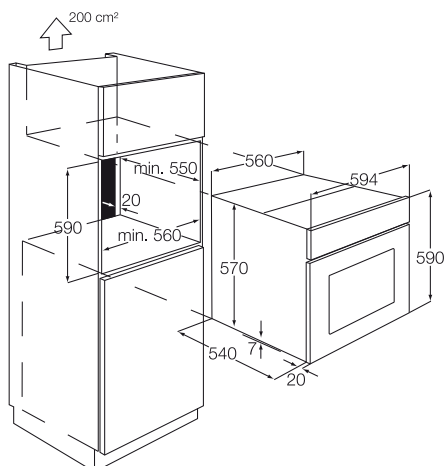

Termékjellemzők

- multifunkciós gőzsütő üveg párolóedénnyel
- LCD-kijelző szimbólumokkal
- megvilágított szimbólumok
- elektronikus érintőkapcsoló
- finoman csukódó ajtó
- könnyen tisztítható sütőtér
- ujjlenyomatmentes, rozsdamentes acélfelület
- ajtó kivehető üveggel
- 10 program: alsó sütés, kiolvasztás, kétkörös grill, légkeverés + grill, légkeverés körfűtőszállal, légkeverés körfűtőszállal + alsó sütés, légkeverés körfűtőszállal + gőz, grill, felső sütés, felső sütés + alsó sütés
- 3 rétegű üvegajtó
- gyermek-biztonságizár
- funkciózár
- biztonsági kikapcsolás
- sütési idő-kijelzés, elektronikus hőmérséklet-szabályozás, gyorsmelegítés, alacsony hőmérsékleten tartás, memória, percszámláló, hátralévő idő kijelzése, hőmérséklet-javaslat
- 1 szintes, variálható, teleszkópos sütősin, üvegedény a gőzsütéshez, 1 zománcozott süteményestálca, 1 fekete zománcozott csepegtetőtálca, 1 krómrács
- teljes energiafelhasználás: 2,8 kWh
- sütőtér űrtartalma: 60 liter