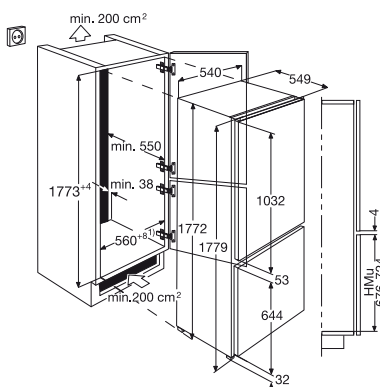

Terméklejelmzők

– beépíthető hűtő-fagyasztó kombináció (max. 1780 mm)

– megfordítható ajtónyitási irány
– belső világítás

– mechanikus vezérlés
– automatikus leolvasztás a hűtőtérben
– manuális leolvasztás a fagyasztótérben
– páratartalom-szabályozás

– hűtőtér-űrtartalom (bruttó/nettó): 214/210 l
– fagyasztótér-űrtartalom (bruttó/nettó): 76/70 l
– teljes űrtartalom (bruttó/nettó): 290/280 l
– fagyasztókapacitás: 4 kg/24 óra
– energiafelhasználás: 310 kWh/év
– energiaosztály: A+
– zajszint: 36 dB(A)

– beépíthető hűtő-fagyasztó kombináció (max. 1780 mm)

– megfordítható ajtónyitási irány
– belső világítás

– mechanikus vezérlés
– automatikus leolvasztás a hűtőtérben
– manuális leolvasztás a fagyasztótérben

– hűtőtér-űrtartalom (bruttó/nettó): 214/210 l
– fagyasztótér-űrtartalom (bruttó/nettó): 76/70 l
– teljes űrtartalom (bruttó/nettó): 290/280 l
– fagyasztókapacitás: 4 kg/24 óra
– energiafelhasználás: 388 kWh/év
– energiaosztály: A
– zajszint: 36 dB(A)

– beépíthető hűtőszekrény (max. 1780 mm)

– megfordítható ajtónyitási irány
– belső világítás

– elektronikus vezérlés
– LCD hőmérséklet-kijelzés
– intenzív hűtés
– automatikus leolvasztás

– gyerekszár
– nyitottajtó-figyelmeztetés

– hűtőtér-űrtartalom (bruttó/nettó): 332/330 l
– energiafelhasználás: 152 kWh/év
– energiaosztály: A+
– zajszint: 34 dB(A)