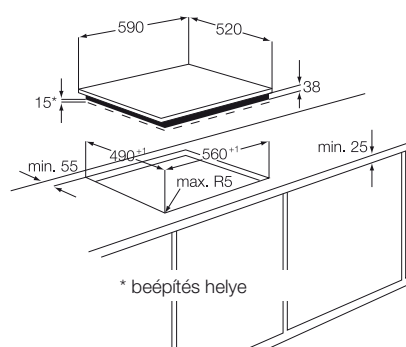

Modellnév

EHS60041P

EHS60021X

EHT60435K

Termékjellemzők

- önálló, 60 cm-es elektromos főzőlap
- kétkörös zóna
- elektronikus vezérlés
- kerámiaüveg kezelőpanel
- keret nélküli
- könnyű beépítés
- gyerekzár
- biztonsági kikapcsolás
- maradékhő-kijelzés
- 4 elektromos főzőzóna:
  - bal hátsó: 1200 W/145 mm
  - jobb hátsó: 1800 W/180 mm
  - bal első: 750/2200 W/120/210 mm
  - jobb első: 1200 W/145 mm
- teljes energiafelhasználás: 6,4 kW

- önálló, 60 cm-es elektromos főzőlap
- elektronikus vezérlés
- kerámiaüveg kezelőpanel
- inox keret
- könnyű beépítés
- gyerekzár
- biztonsági kikapcsolás
- maradékhő-kijelzés
- 4 elektromos főzőzóna:
  - bal hátsó: 1200 W/145 mm
  - jobb hátsó: 1800 W/180 mm
  - bal első: 2300 W/210 mm
  - jobb első: 1200 W/145 mm
- teljes energiafelhasználás: 6,5 kW

- önálló, 60 cm-es gázfőzőlap
- front kezelőegység
- üveg kezelőfelület
- öntöttvas edénytartó rács
- égésbiztosítás
- elektromos szikragyjúttás
- 4 gázfőzőzóna:
  - bal hátsó: 2900 W/100 mm
  - jobb hátsó: 1900 W/70 mm
  - bal első: 1000 W/54 mm
  - jobb első: 1900 W/70 mm
- összteljesítmény: 7,7 kW

* beépítés helye