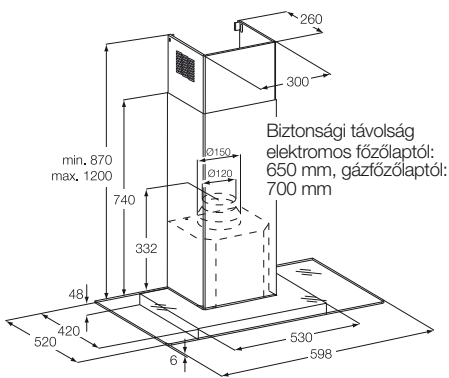

Termékjellemzők

– 90 cm széles, kéményes szagelszívó

– rozsdamentes acélfelület
– 2x20 W halogén megvilágítás

– mechanikus nyomógomb
– 3 teljesítményfokozat
– filteres keringtetés vagy elvezetési lehetőség

– 2 alumíniumkazettás zsírszűrő
– külön rendelhető szénzsűrő (EFF72)

– teljesítmény (min./max.): 280/620 m³/h
– zajszint (min./max.): 50/68 dB(A)

– 90/60 cm széles, kéményes szagelszívó

– rozsdamentes acélfelület
– 2x20 W halogén megvilágítás

– mechanikus nyomógomb
– 3 teljesítményfokozat
– filteres keringtetés vagy elvezetési lehetőség

– 1 alumíniumkazettás zsírszűrő
– külön rendelhető szénzsűrő (EFF72)

– teljesítmény (min./max.): 200/395 m³/h
– zajszint (min./max.): 46/61 dB(A)

– 60 cm széles, kéményes szagelszívó

– rozsdamentes acélfelület
– 2x20 W halogén megvilágítás

– mechanikus nyomógomb
– 3 teljesítményfokozat
– filteres keringtetés vagy elvezetési lehetőség

– 2 alumíniumkazettás zsírszűrő
– külön rendelhető szénzsűrő (Type 15)

– teljesítmény (min./max.): 185/375 m³/h
– zajszint (min./max.): 44,5/61,8 dB(A)