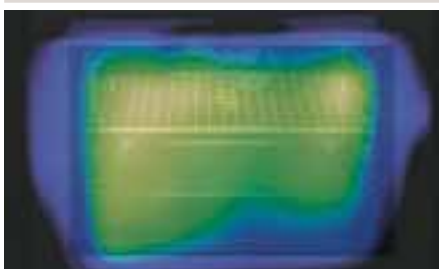

Forró sütő – hideg ajtó

Ön mindig biztonságban van. Minden Electrolux sütő hűtőventilátorral van ellátva, és az ajtók többrétegű üveglapból készültek, így nem fogja megégetni a kezét, ha hozzáér. Normál működéskor az üveg hőmérséklete mindössze 40 °C-ig emelkedik.