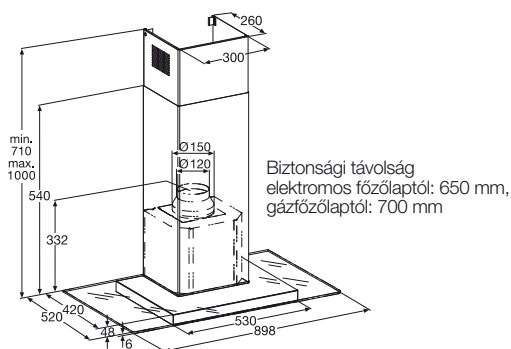

Termékjellemzők

– 90 cm széles, kéményes szagelszívó

– rozsdamentes acélfelület
– 2x20 W halogén megvilágítás

– mechanikus nyomógomb
– 3 teljesítményfokozat
– filteres keringtetés vagy elvezetési lehetőség

– 2 alumíniumkazettás zsírszűrő
– külön rendelhető szénzsűrő (EFF72)

– teljesítmény (min./max.): 280/620 m³/h
– zajszint (min./max.): 50/68 dB(A)

– 90/60 cm széles, kéményes szagelszívó

– rozsdamentes acélfelület
– 2x20 W halogén megvilágítás

– mechanikus nyomógomb
– 3 teljesítményfokozat
– filteres keringtetés vagy elvezetési lehetőség

– 1 alumíniumkazettás zsírszűrő
– külön rendelhető szénzsűrő (EFF72)

– teljesítmény (min./max.): 200/395 m³/h
– zajszint (min./max.): 46/61 dB(A)

– 60 cm széles, kéményes szagelszívó

– rozsdamentes acélfelület
– 2x20 W halogén megvilágítás

– mechanikus nyomógomb
– 3 teljesítményfokozat
– filteres keringtetés vagy elvezetési lehetőség

– 2 alumíniumkazettás zsírszűrő
– külön rendelhető szénzsűrő (Type 15)

– teljesítmény (min./max.): 185/375 m³/h
– zajszint (min./max.): 44,5/61,8 dB(A)