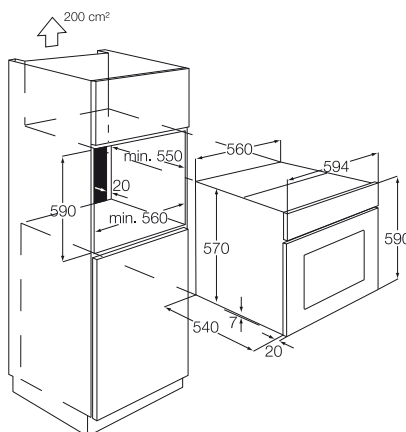

Modellnév		
EOB53003X	EOB31004X	EOG21301X
Termékjellemzők		
- multifunkciós sütő - digitális kijelző - hagyományos gombok - könnyen tisztítható felület - ujjlenyomatmentes inox felület - ajtó kivethető üveggel - 7 program: alsó sütés, légkeverés, légkeverés körfűtőszállal, grill, világítás, felső sütés, felső + alsó sütés, felső sütés + grill - 2 rétegű üvegajtó - időzítő, percszámláló, hűtőventilátor - 1 fekete zománcozott csepegtetőtálca, 1 zománcozott süteményestálca, 1 krómozott sütőrács - teljes energiafelhasználás: 2,5 kWh - sütőtér űrtartalma: 60 liter	- multifunkciós sütő - hagyományos gombok - könnyen tisztítható felület - ujjlenyomatmentes inox felület - ajtó kivethető üveggel - 5 program: alsó sütés, légkeverés, légkeverés + felső + alsó sütés, grill, felső + alsó sütés - 2 rétegű üvegajtó - mechanikus percszámláló, hűtőventilátor - 1 alumínium süteményestálca, 1 krómozott sütőrács - teljes energiafelhasználás: 1,9 kWh - sütőtér űrtartalma: 60 liter	- gázsütő - hagyományos gombok - könnyen tisztítható sütőtér - ujjlenyomatmentes, rozsdamentes acélfelület - ajtó kivethető üveggel - 3 program: légkeverés + alsó sütés; grill + forgónyárs; alsó sütés - 2 rétegű üvegajtó - percszámláló, ventilátor, forgónyárs - 1 alumínium süteményestálca, 1 krómozott rács - teljes energiafelhasználás: 1,7 kWh - maximális gázfelhasználás: 2,7 kWh - sütőtér űrtartalma: 55 liter