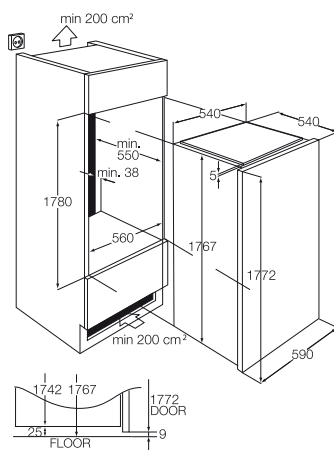

Termékjellemzők

- beépíthető hűtőszekrény (max. 1780 mm)
- ujjlenyomatmentes inox ajtó
- jobbra nyíló ajtó
- belső világítás
- elektronikus vezérlés
- LCD hőmérséklet-kijelzés
- intenzív hűtés
- automatikus leolvasztás
- gyerekzár
- nyitottajtó-figyelmeztetés
- hűtőtér-űrtartalom (bruttó/nettó): 332/330 l
- energiafelhasználás: 152 kWh/év
- energiasztály: A+
- zajszint: 34 dB(A)

- beépíthető fagyasztószekrény (max. 1780 mm)
- ujjlenyomatmentes inox ajtó
- balra nyíló ajtó
- No Frost rendszer
- elektronikus vezérlés
- LCD hőmérséklet-kijelzés
- gyorsfagyasztás funkció
- automatikus leolvasztás
- gyerekzár
- hőmérséklet-emelkedés kijelző
- nyitottajtó-figyelmeztetés
- fagyasztószekrény-űrtartalom (bruttó/nettó): 220/208 l
- fagyasztókapacitás: 20 kg/24 óra
- energiafelhasználás: 321 kWh/év
- energiasztály: A+
- zajszint: 40 dB(A)

- beépíthető borhűtő (max. 1780 mm)
- üveg + ujjlenyomatmentes inox ajtó
- jobb oldali ajtónyitás
- 2 belső világítás
- elektronikus vezérlés
- LCD hőmérséklet-kijelzés
- intenzív hűtés
- automatikus leolvasztás
- gyerekzár
- nyitottajtó-figyelmeztetés
- hőmérséklet-elosztó: 6-11 °C a felső részen (2 polc), 12-18 °C az alsó részen (4 polc)
- hűtőtér-űrtartalom (bruttó/nettó): 330/325 l
- energiafelhasználás: 255 kWh/év
- zajszint: 34 dB(A)