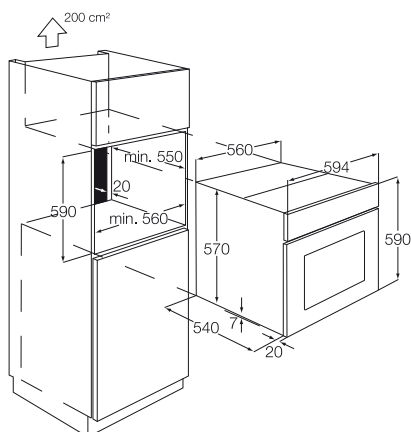

Modellnév		
EOC66800X	EOB65300X	EOB64201X
Termékjellemzők		
– multifunkciós sütő – LCD-kijelző – elektronikus érintőkapcsoló – finoman csukódó ajtó – katalitikus tisztítás – ujjlenyomatmentes inox felület – ajtó kivethető üveggel – 8 program: kiolvastás, légkeverés körfűtőszállal, légkeverés + grill, légkeverés + felső + alsó sütés, grill + tforgonyárs, felső + alsó sütés, felső + alsó sütés (80 °C fix), felső + alsó sütés – mechanikus ajtózár – 3 rétegű üvegajtó – gyermek-biztonságizár – programzár – biztonsági kikapcsolás – sütésiidő-kijelzés, elektronikus hőmérséklet-szabályozás, gyorsmelegítés, alacsony hőmérsékleten tartás, memória, maradékidő-kijelzés, hőmérséklet-javaslat, hűtőventilátor – 1 szintes, teleszkópos sütősín, 1 alumínium süteményestálca, 1 zománczott csepegtetőtálca, 2 krómzott tálca fogantyúval – teljes energiafelhasználás: 2,5 kWh – sütőtér űrtartalma: 60 liter	– multifunkciós sütő – digitális kijelző – megvilágított szimbólumok – süllyesztett gombok – ujjlenyomatmentes inox felület – ajtó kivethető üveggel – 7 program: alsó sütés, légkeverés körfűtőszállal, légkeverés körfűtőszállal + alsó sütés, légkeverés + felső sütés + grill, grill, felső + alsó sütés, felső sütés + grill – mechanikus ajtózár – 3 rétegű üvegajtó – gyermek-biztonságizár – maradékhő-kijelzés – biztonsági kikapcsolás – elektronikus hőmérséklet-szabályozás, gyorsmelegítés, percszámláló, hőmérséklet-javaslat, hűtőventilátor, sütési táblázat – 2 szintes, teleszkópos sütősín, 1 zománczott csepegtetőtálca, 2 zománczott süteményestálca, 1 krómzott tálca fogantyúval – teljes energiafelhasználás: 3,5 kWh – sütőtér űrtartalma: 58 liter	– multifunkciós sütő – digitális kijelző – megvilágított szimbólumok – süllyesztett gombok – katalitikus tisztítás – ujjlenyomatmentes inox felület – ajtó kivethető üveggel – 8 program: alsó sütés, légkeverés + világítás, légkeverés körfűtőszállal, légkeverés körfűtőszállal + alsó sütés, légkeverés + felső sütés + grill, grill, világítás, felső + alsó sütés, felső sütés + grill – mechanikus ajtózár – 3 rétegű üvegajtó – húshőmérő, percszámláló, hűtőventilátor, sütési táblázat – 2 szintes, teleszkópos sütősín, 1 zománczott csepegtetőtálca, 2 zománczott süteményestálca, 1 krómzott tálca fogantyúval – teljes energiafelhasználás: 3,5 kWh – sütőtér űrtartalma: 58 liter