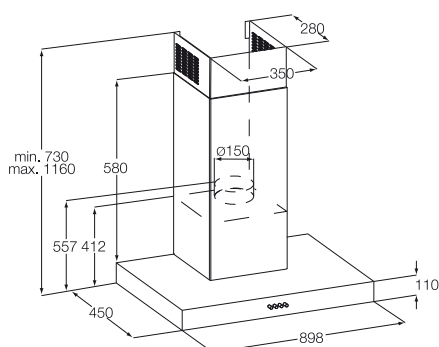

Modellnév		
EFC9673X	EFC6671X	EFC90344X
Termékjellemzők		
- 90 cm széles, kéményes szagelszívó - LightBar - vízszintes fénycsík - üveg kezelőfelület - 3x20 W halogén megvilágítás - elektronikus vezérlés - 3 teljesítményfokozat + intenzív - kikapcsoláskijelző - diffúziós elszívás - filteres keringtetés vagy elvezetési lehetőség - zsírszűrő-telítettség jelző - szénzsűrő-telítettség jelző - 2 alumíniumkazettás zsírszűrő - külön rendelhető szénzsűrő (Type 967) - teljesítmény (min./max.): 268/554 m³/h - intenzív mód teljesítménye: 714 m³/h - zajszint (min./max.): 41/59 dB(A) - zajszint intenzív fokozaton: 65 dB(A)	- 60 cm széles, kéményes szagelszívó - 2x20 W halogén megvilágítás - elektronikus vezérlés - 3 teljesítményfokozat + intenzív - filteres keringtetés vagy elvezetési lehetőség - zsírszűrő-telítettség jelző - szénzsűrő-telítettség jelző - 2 alumíniumkazettás zsírszűrő - külön rendelhető szénzsűrő (Type 20) - teljesítmény (min./max.): 245/495 m³/h - intenzív mód teljesítménye: 630 m³/h - zajszint (min./max.): 45/60 dB(A) - zajszint intenzív fokozaton: 65 dB(A)	- 90 cm széles, kéményes szagelszívó - rozsdamentes acélfelület - 2x20 W halogén megvilágítás - mechanikus nyomógomb - 3 teljesítményfokozat - filteres keringtetés vagy elvezetési lehetőség - 3 alumíniumkazettás zsírszűrő - szénzsűrő (Type 15) - teljesítmény (min./max.): 253/660 m³/h - zajszint (min./max.): 52/63 dB(A)