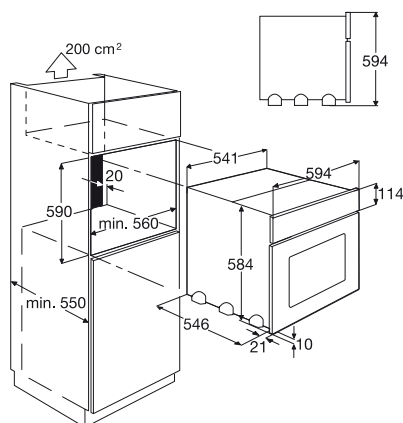

- multifunkciós sütő
- digitális kijelző
- megvilágított szimbólumok
- süllyesztett gombok
- ujjlenyomatmentes inox felület
- ajtó kivethető üveggel
- 7 program: alsó sütés, légkeverés + világítás, légkeverés + felső + alsó sütés, légkeverés + felső sütés + grill, grill, világítás, felső + alsó sütés, felső sütés + grill
- mechanikus ajtózárr
- 3 rétegű üvegajtó
- időzítő, percszámláló, hűtőventilátor
- 1 zománczott csepegtetőtálca, 2 zománczott süteményestálca, 1 krómzott tálca fogantyúval
- teljes energiafelhasználás: 3 kWh
- sütőtér űrtartalma: 58 liter

- multifunkciós sütő
- digitális kijelző
- süllyesztett gombok
- ujjlenyomatmentes inox felület
- ajtó kivethető üveggel
- 7 program: alsó sütés, légkeverés + világítás, légkeverés + felső + alsó sütés, légkeverés + felső sütés + grill, grill, világítás, felső + alsó sütés, felső sütés + grill
- 2 rétegű üvegajtó
- időzítő, percszámláló, hűtőventilátor
- 1 zománczott csepegtetőtálca, 2 zománczott süteményestálca, 1 krómzott tálca fogantyúval
- teljes energiafelhasználás: 3 kWh
- sütőtér űrtartalma: 58 liter