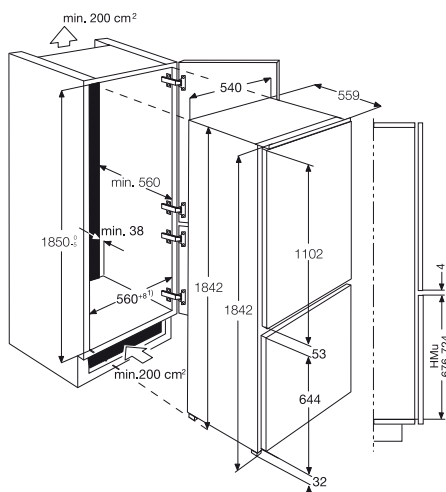

Modellnév

ENN31650

Termékjellemzők

- beépíthető hűtő-fagyasztó kombináció (max. 1850 mm)
- csúszkás ajtó szerkezet
- megfordítható ajtónyitási irány
- belső világítás
- elektronikus vezérlés
- FreshFrostFree rendszer
- külön hőmérséklet-vezérlés a hűtőben és a fagyasztóban
- LCD-kijelző
- gyorsfagyasztás funkció
- intenzív hűtés
- automatikus leolvasztás a hűtőtérben
- automatikus leolvasztás a fagyasztóban
- gyerekzár
- hőmérséklet-emelkedés kijelző
- hűtőtér-űrtartalom (bruttó/nettó): 230/228 l
- fagyasztótér-űrtartalom (bruttó/nettó): 75/64 l
- teljes űrtartalom (bruttó/nettó): 305/292 l
- fagyasztókapacitás: 8 kg/ 24 óra
- energiafelhasználás: 0,85 kWh/nap
- energiasztály: A+
- zajszint: 39 dB(A)