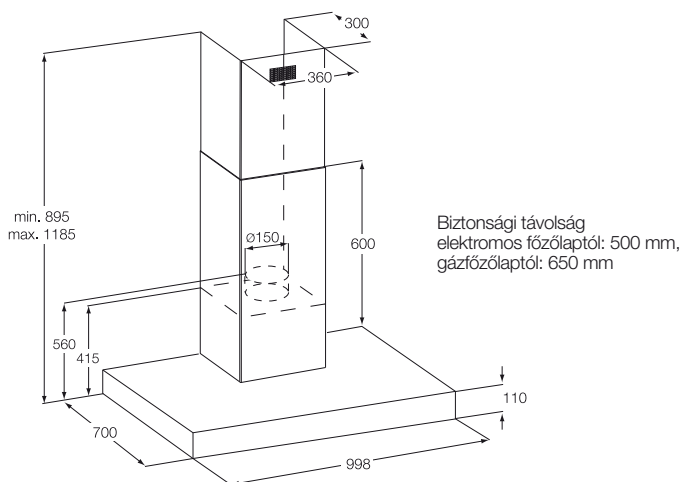

Termékjellemzők

- 100 cm széles, sziget kialakítású szagelszívó
- LightBar – vízszintes fénycsík
- üveg kezelőfelület
- 5x20 W halogén megvilágítás
- elektronikus vezérlés
- 3 teljesítményfokozat + intenzív
- kikapcsoláskijelző
- diffúziós elszívás
- filteres keringtetés vagy elvezetési lehetőség
- zsírszűrő-telítettség jelző
- szénzsűrő-telítettség jelző
- 4 alumíniumkazettás zsírszűrő
- külön rendelhető szénzsűrő (Type 967)
- teljesítmény (min./max.): 268/554 m³/h
- intenzív mód teljesítménye: 714 m³/h
- zajszint (min./max.): 41/59 dB(A)
- zajszint intenzív fokozaton: 65 dB(A)