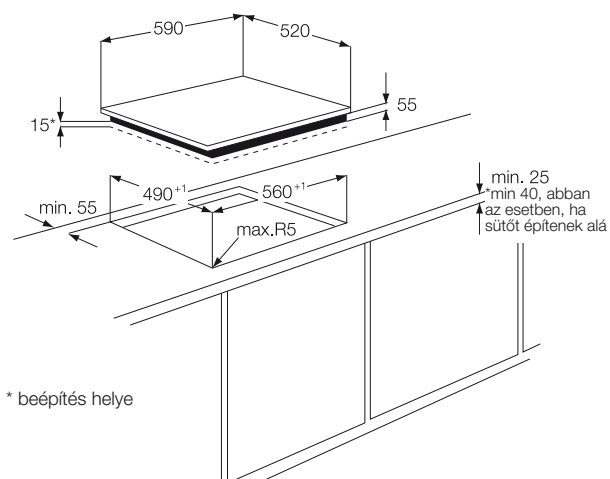

Termékjellemzők

- önálló, 60 cm-es InfiSight indukciós főzőlap
- 3 indukciós zóna: 2 „Infinite” + Paella indukciós zóna
- interaktív és magyar nyelvű InfiSight kijelző
- elektronikus csúszzókapcsolós vezérlés
- kerámiaüveg kezelőpanel
- keret nélküli, lekerekített élek
- könnyű beépítés
- gyerekzár
- programzár
- biztonsági kikapcsolás
- maradékhő-kijelzés
- főzés vége időzítő
- ököidőzítő
- hangjelzés-kikapcsolás
- időzítő
- percszámláló
- stop & go funkció
- hangjelzés
- automata felfűtés
- 3 gyorsfelfűtési zóna
- 3 indukciós főzőzóna:
  - bal hátsó: 2300/3200 W/210 mm
  - jobb hátsó: 1800/2800/3500/3700 W/180/280 mm
  - bal első: 2300/3200 W/210 mm
- teljes energiateljesítmény: 7,4 kW