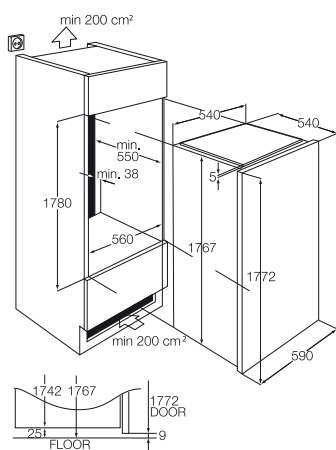

Termékjellemzők

- beépíthető hűtőszekrény (max. 1780 mm)
- ujjlenyomatmentes inox ajtó
- jobbra nyíló ajtó
- belső világítás
- elektronikus vezérlés
- LCD hőmérséklet-kijelzés
- intenzív hűtés
- automatikus leolvasztás
- gyerekzár
- nyitottajtó-figyelmeztetés
- hűtőtér-űrtartalom (bruttó/nettó): 332/330 l
- energiafelhasználás: 152 kWh/év
- energiasztály: A+
- zajszint: 34 dB(A)

- beépíthető fagyasztószekrény (max. 1780 mm)
- ujjlenyomatmentes inox ajtó
- balra nyíló ajtó
- No Frost rendszer
- elektronikus vezérlés
- LCD hőmérséklet-kijelzés
- gyorsfagyasztás funkció
- automatikus leolvasztás
- gyerekzár
- hőmérséklet-emelkedés kijelző
- nyitottajtó-figyelmeztetés
- fagyasztószekrény-űrtartalom (bruttó/nettó): 220/208 l
- fagyasztókapacitás: 20 kg/24 óra
- energiafelhasználás: 321 kWh/év
- energiasztály: A+
- zajszint: 40 dB(A)

- beépíthető borhűtő (max. 1780 mm)
- üveg + ujjlenyomatmentes inox ajtó
- jobb oldali ajtónyitás
- 2 belső világítás
- elektronikus vezérlés
- LCD hőmérséklet-kijelzés
- intenzív hűtés
- automatikus leolvasztás
- gyerekzár
- nyitottajtó-figyelmeztetés
- hőmérséklet-elosztó: 6-11 °C a felső részen (2 polc), 12-18 °C az alsó részen (4 polc)
- hűtőtér-űrtartalom (bruttó/nettó): 330/325 l
- energiafelhasználás: 255 kWh/év
- zajszint: 34 dB(A)