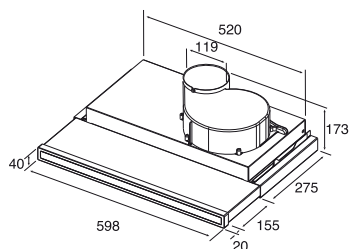

Modellnév

EFP6411X

Termékjellemzők

- 60 cm széles, teleszkópos szagelszívó
- 2x40 W villanyégő
- fokozatmentes vezérlés
- 3 teljesítményfokozat
- filteres keringtetés vagy elvezetési lehetőség
- 1 alumíniumkazettás zsírszűrő
- külön rendelhető széniszűrő (Type 303)
- teljesítmény (min./max.): 140/230 m³/h
- zajszint (min./max.): 49/58 dB(A)