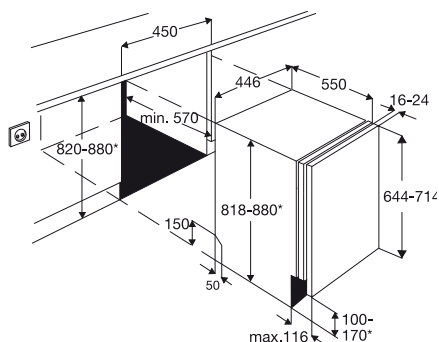

- 45 cm széles, teljesen beépíthető mosogatógép
- elektronikus vezérlés nyomógombokkal
- 3 digitális kijelző
- 30 perces gyors 60 °C, automatikus 45 °C–70 °C, bio 50 °C előöblítéssel, intenzív 70 °C, öblítéstartás
- AutoOff funkció
- plusz forgókar
- fénypont a padlón – 2 szín
- vízérzékelő
- késleltetett indítás 1–24 óra
- magasra is beépíthető
- öblítő- és sószintkijelzés
- Aqua control
- túlfolyásvédelem
- állítható felső kosár (megpakolva is), állítható csészetartó rekesz, pohárrögzítő gumitüskék, alsó kosár, 2 állítható tányértartó rekeszsel
- kategória besorolás: A, A, A
- vízfogyasztás: 8,5 liter
- energiafelhasználás: 0,84 kWh
- zajszint: 49 dB(A)
- DryTech rendszer
- 9 teríték