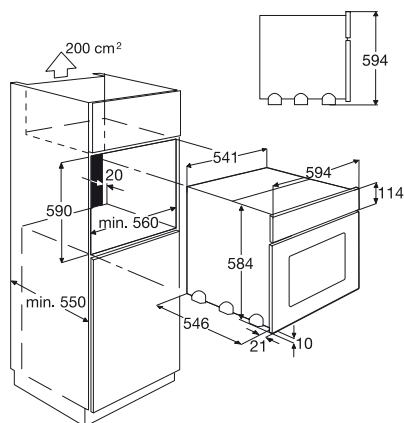

- multifunkciós sütő
- digitális kijelző
- megvilágított szimbólumok
- süllyesztett gombok
- ujjlenyomatmentes inox felület
- ajtó kivethető üveggel
- 7 program: alsó sütés, légkeverés + világítás, légkeverés + felső + alsó sütés, légkeverés + felső sütés + grill, grill, világítás, felső + alsó sütés, felső sütés + grill
- mechanikus ajtózárr
- 3 rétegű üvegajtó
- időzítő, percszámláló, hűtőventilátor
- 1 zománczott csepegtetőtálca, 2 zománczott süteményestálca, 1 krómzott tálca fogantyúval
- teljes energiafelhasználás: 3 kWh
- sütőtér űrtartalma: 58 liter

- multifunkciós sütő
- digitális kijelző
- süllyesztett gombok
- ujjlenyomatmentes inox felület
- ajtó kivethető üveggel
- 7 program: alsó sütés, légkeverés + világítás, légkeverés + felső + alsó sütés, légkeverés + felső sütés + grill, grill, világítás, felső + alsó sütés, felső sütés + grill
- 2 rétegű üvegajtó
- időzítő, percszámláló, hűtőventilátor
- 1 zománczott csepegtetőtálca, 2 zománczott süteményestálca, 1 krómzott tálca fogantyúval
- teljes energiafelhasználás: 3 kWh
- sütőtér űrtartalma: 58 liter