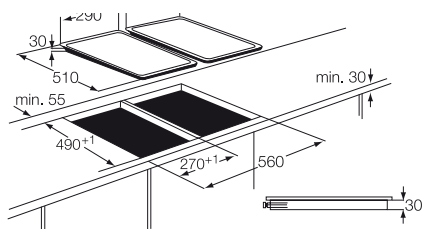

Modellnév

EHC30200K

EHG30235X

Termékjellemzők

- önálló, 30 cm-es elektromos főzőlap
- front kezelőegység
- kerámiaüveg kezelőpanel
- 2 elektromos főzőzóna:
  hátul közepen: 1700 W/180 mm
  elől közepen: 1200 W/145 mm
- teljes energiafelhasználás: 2,9 kW

- önálló, 30 cm-es elektromos főzőlap
- front kezelőegység
- kerámiaüveg kezelőpanel
- öntöttvas edénytartó rács
- égésbiztosítás
- elektromos szikragyújtás
- 2 gáz főzőzóna:
  hátul közepen: 3000 W/100 mm
  elől közepen: 1000 W/54 mm
- összteljesítmény: 4 kW