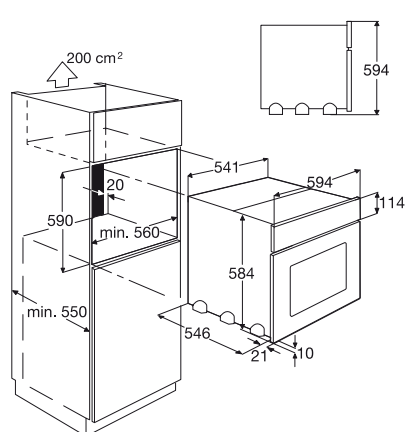

Modellnév

EOB32100X

EOB53203X

EOB53202X

Termékjellemzők

- multifunkciós sütő
- digitális kijelző
- süllyesztett gombok
- ujjlenyomatmentes inox felület
- ajtó kivethető üveggel
- 7 program: alsó sütés, légkeverés + világítás, légkeverés + felső + alsó sütés, légkeverés + felső sütés + grill, grill, világítás, felső + alsó sütés, felső sütés + grill
- 2 rétegű üvegajtó
- húshőmérő, percszámláló, hűtőventilátor
- 1 zománcozott csepegtetőtálca, 2 zománcozott süteményestálca, 1 krómzott tálca fogantyúval
- teljes energiafelhasználás: 3 kWh
- sütőtér űrtartalma: 58 liter

- multifunkciós sütő
- digitális kijelző
- süllyesztett gombok
- finoman csukódó ajtó
- katalitikus tisztítás
- ujjlenyomatmentes inox felület
- ajtó kivethető üveggel
- 8 program: alsó sütés, légkeverés + grill, légkeverés körfűtőszállal, légkeverés körfűtőszállal + alsó sütés, légkeverés + felső + alsó sütés, grill, világítás, felső + alsó sütés, felső sütés + grill
- 2 rétegű üvegajtó
- időzítő, percszámláló, hűtőventilátor
- 2 szintes, teleszkópos sütősín, 1 fekete zománcozott csepegtetőtálca, 1 alumínium süteményestálca, 1 krómzott sütőrács
- teljes energiafelhasználás: 3,07 kWh
- sütőtér űrtartalma: 60 liter