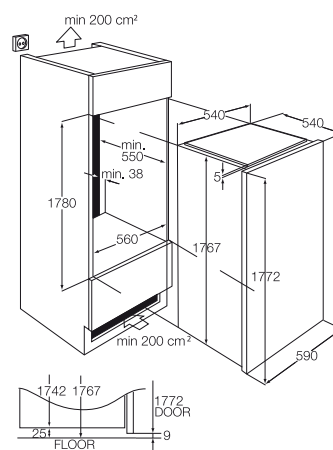

Termékjellemzők

- beépíthető hűtőszekrény (max. 1780 mm)
- ujjlenyomatmentes inox ajtó
- jobbra nyíló ajtó
- belső világítás
- elektronikus vezérlés
- LCD hőmérséklet-kijelzés
- intenzív hűtés
- automatikus leolvasztás
- gyerekzár
- nyitottajtó-figyelmeztetés
- hűtőtér-űrtartalom (bruttó/nettó): 332/330 l
- energiafelhasználás: 152 kWh/év
- energiasztály: A+
- zajszint: 34 dB(A)

- beépíthető fagyasztószekrény (max. 1780 mm)
- ujjlenyomatmentes inox ajtó
- balra nyíló ajtó
- No Frost rendszer
- elektronikus vezérlés
- LCD hőmérséklet-kijelzés
- gyorsfagyasztás funkció
- automatikus leolvasztás
- gyerekzár
- hőmérséklet-emelkedés kijelző
- nyitottajtó-figyelmeztetés
- fagyasztószekrény-űrtartalom (bruttó/nettó): 220/208 l
- fagyasztókapacitás: 20 kg/24 óra
- energiafelhasználás: 321 kWh/év
- energiasztály: A+
- zajszint: 40 dB(A)

- beépíthető borhűtő (max. 1780 mm)
- üveg + ujjlenyomatmentes inox ajtó
- jobb oldali ajtónyitás
- 2 belső világítás
- elektronikus vezérlés
- LCD hőmérséklet-kijelzés
- intenzív hűtés
- automatikus leolvasztás
- gyerekzár
- nyitottajtó-figyelmeztetés
- hőmérséklet-elosztó: 6-11 °C a felső részen (2 polc), 12-18 °C az alsó részen (4 polc)
- hűtőtér-űrtartalom (bruttó/nettó): 330/325 l
- energiafelhasználás: 255 kWh/év
- zajszint: 34 dB(A)