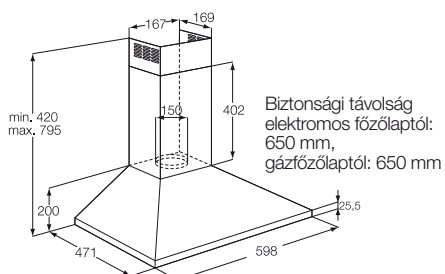

Modellnév		
EFC90151X / EFC60151X	EFP636X	EFP6440X
Termékjellemzők		
- 90/60 cm széles, kéményes szagelszívó - rozsdamentes acélfelület - 2x20 W halogén megvilágítás - csúszókapcsolós vezérlés - 3 teljesítményfokozat - filteres keringtetés vagy elvezetési lehetőség - 3/1 alumíniumkazettás zsírszűrő - külön rendelhető széniszűrő (EFF75) - teljesítmény (min./max.): 240/430 m³/h - zajszint (min./max.): 53/66 dB(A)	- 60 cm széles, teleszkópos szagelszívó - 1x11 W neoncső - 2 motor - elektronikus vezérlés - fokozatmentes vezérlés - intenzív fokozat - filteres keringtetés vagy elvezetési lehetőség - 2 alumíniumkazettás zsírszűrő - külön rendelhető széniszűrő (Type 150) - teljesítmény (min./max.): 230/370 m³/h - intenzív mód teljesítménye: 520 m³/h - zajszint (min./max.): 50/61 dB(A)	- 60 cm széles, teleszkópos szagelszívó - 2x40 W villanyégő - 2 motor - fokozatmentes vezérlés - 3 teljesítményfokozat - filteres keringtetés vagy elvezetési lehetőség - 2 alumíniumkazettás zsírszűrő - külön rendelhető széniszűrő (Type 303) - teljesítmény (min./max.): 225/575 m³/h - zajszint (min./max.): 55/69 dB(A)