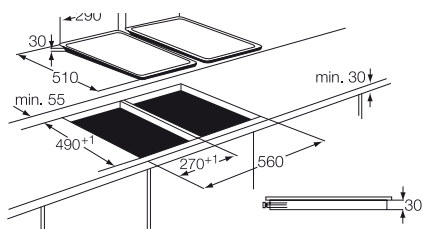

Modellnév

EHC30200K

EHG30235X

Termékjellemzők

- önálló, 30 cm-es elektromos főzőlap
- front kezelőegység
- kerámiaüveg kezelőpanel
- 2 elektromos főzőzóna:
  hátul közepen: 1700 W/180 mm
  elől közepen: 1200 W/145 mm
- teljes energiafelhasználás: 2,9 kW

- önálló, 30 cm-es elektromos főzőlap
- front kezelőegység
- kerámiaüveg kezelőpanel
- öntöttvas edénytartó rács
- égésbiztosítás
- elektromos szikragyújtás
- 2 gáz főzőzóna:
  hátul közepen: 3000 W/100 mm
  elől közepen: 1000 W/54 mm
- összteljesítmény: 4 kW