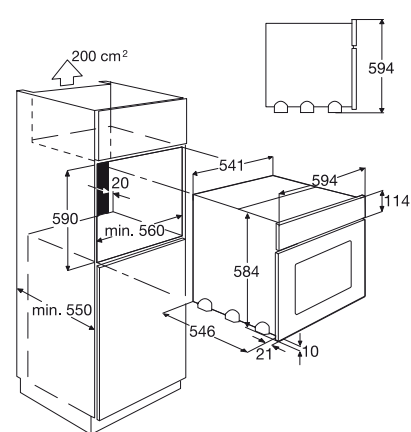

Modellnév		
EOC66800X	EOB65300X	EOB64201X
Termékjellemzők		
– multifunkciós sütő – LCD-kijelző – elektronikus érintőkapcsoló – finoman csukódó ajtó – katalitikus tisztítás – ujjlenyomatmentes inox felület – ajtó kivethető üveggel – 8 program: kiolvastás, légkeverés körfűtőszállal, légkeverés + grill, légkeverés + felső + alsó sütés, grill + tforgonyárs, felső + alsó sütés, felső + alsó sütés (80 °C fix), felső + alsó sütés – mechanikus ajtózár – 3 rétegű üvegajtó – gyermek-biztonságizár – programzár – biztonsági kikapcsolás – sütésiidő-kijelzés, elektronikus hőmérséklet-szabályozás, gyorsmelegítés, alacsony hőmérsékleten tartás, memória, maradékidő-kijelzés, hőmérséklet-javaslat, hűtőventilátor – 1 szintes, teleszkópos sütősín, 1 alumínium süteményestálca, 1 zománczott csepegtetőtálca, 2 krómzott tálca fogantyúval – teljes energiafelhasználás: 2,5 kWh – sütőtér űrtartalma: 60 liter	– multifunkciós sütő – digitális kijelző – megvilágított szimbólumok – süllyesztett gombok – ujjlenyomatmentes inox felület – ajtó kivethető üveggel – 7 program: alsó sütés, légkeverés körfűtőszállal, légkeverés körfűtőszállal + alsó sütés, légkeverés + felső sütés + grill, grill, felső + alsó sütés, felső sütés + grill – mechanikus ajtózár – 3 rétegű üvegajtó – gyermek-biztonságizár – maradékhő-kijelzés – biztonsági kikapcsolás – elektronikus hőmérséklet-szabályozás, gyorsmelegítés, percszámláló, hőmérséklet-javaslat, hűtőventilátor, sütési táblázat – 2 szintes, teleszkópos sütősín, 1 zománczott csepegtetőtálca, 2 zománczott süteményestálca, 1 krómzott tálca fogantyúval – teljes energiafelhasználás: 3,5 kWh – sütőtér űrtartalma: 58 liter	– multifunkciós sütő – digitális kijelző – megvilágított szimbólumok – süllyesztett gombok – katalitikus tisztítás – ujjlenyomatmentes inox felület – ajtó kivethető üveggel – 8 program: alsó sütés, légkeverés + világítás, légkeverés körfűtőszállal, légkeverés körfűtőszállal + alsó sütés, légkeverés + felső sütés + grill, grill, világítás, felső + alsó sütés, felső sütés + grill – mechanikus ajtózár – 3 rétegű üvegajtó – húshőmérő, percszámláló, hűtőventilátor, sütési táblázat – 2 szintes, teleszkópos sütősín, 1 zománczott csepegtetőtálca, 2 zománczott süteményestálca, 1 krómzott tálca fogantyúval – teljes energiafelhasználás: 3,5 kWh – sütőtér űrtartalma: 58 liter