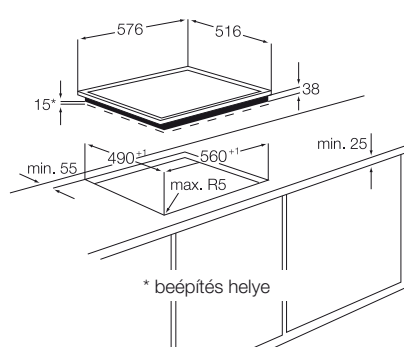

* beépítés helye