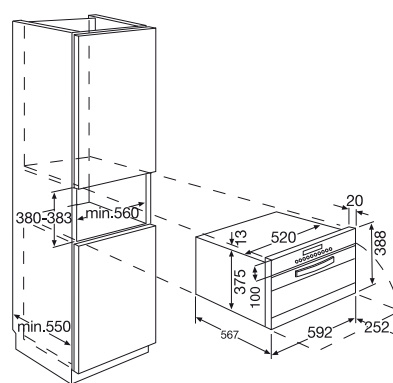

- beépíthető automata kávéfőző
- ujjlenyomatmentes inox felület
- LightBar – vízszintes fénycsík
- elektronikus érintőkapcsoló
- megvilágított szimbólumok
- gyorsmenügombok:
  - háttérvilágítás
  - kávéerősség: előőrlés, extra gyenge, gyenge, normál, erős, extra erős
  - kávémennyiség: eszpresszó (30 ml), normál (40 ml), közepes (80 ml), hosszú (120 ml), bögre (200 ml)
  - 1 vagy 2 csésze kiválasztása
  - forró víz
  - gőz
  - nagy adag (4 vagy 6 csésze)
  - menü (nyelv, melegítés, óra, hőmérséklet, vízkeményítés, fokozatmentesen beállítható őrlés, bögre kávé, automata ki-be kapcsolás)
- kivehető vıztartály (1,8 liter)
- szemeskávé-tartály: 250 g
- 2 melegítı
- teljes energiateljesítmény: 1,35 kW
- méretek (mm): 380 x 594 x 360 (mag. x szél. x mélys.)

- kompakt gőzsütő
- LightBar – vízszintes fénycsík
- megvilágított szimbólumok
- elektronikus érintőkapcsoló
- ujjlenyomatmentes inox felület
- könnyen tisztítható felület
- zsírszűrő
- tisztítószivacs
- 8 program: légkeverés, légkeverés + grill, légkeverés körfűtőszállal, légkeverés körfűtőszállal (pára), légkeverés körfűtőszállal (alacsony hőmérséklet), légkeverés körfűtőszállal + gőz, grill, gőz
- gyermek-biztonságizár
- 4 rétegű üvegajtó
- gyorsmelegítés, percszámláló, hűtőventilátor
- 1 zománcozott süteményestálca, 1 inox polc
- teljes energiateljesítmény: 3,4-3,7 kWh