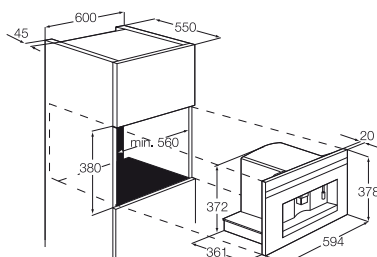

- beépíthető automata kávéfőző
- ujjlenyomatmentes inox felület
- LightBar – vízszintes fénycsík
- elektronikus érintőkapcsoló
- megvilágított szimbólumok
- gyorsmenügombok:
  - háttérvilágítás
  - kávéerősség: előőrlés, extra gyenge, gyenge, normál, erős, extra erős
  - kávémennyiség: eszpresszó (30 ml), normál (40 ml), közepes (80 ml), hosszú (120 ml), bögre (200 ml)
  - 1 vagy 2 csésze kiválasztása
  - forró víz
  - gőz
  - nagy adag (4 vagy 6 csésze)
  - menü (nyelv, melegítés, óra, hőmérséklet, vízkeményítés, fokozatmentesen beállítható őrlés, bögre kávé, automata ki-be kapcsolás)
- kivehető vıztartály (1,8 liter)
- szemeskávé-tartály: 250 g
- 2 melegítı
- teljes energiateljesítmény: 1,35 kW
- méretek (mm): 380 x 594 x 360 (mag. x szél. x mélys.)

- kompakt gőzsütő
- LightBar – vízszintes fénycsík
- megvilágított szimbólumok
- elektronikus érintőkapcsoló
- ujjlenyomatmentes inox felület
- könnyen tisztítható felület
- zsírszűrő
- tisztítószivacs
- 8 program: légkeverés, légkeverés + grill, légkeverés körfűtőszállal, légkeverés körfűtőszállal (pára), légkeverés körfűtőszállal (alacsony hőmérséklet), légkeverés körfűtőszállal + gőz, grill, gőz
- gyermek-biztonságizár
- 4 rétegű üvegajtó
- gyorsmelegítés, percszámláló, hűtőventilátor
- 1 zománcozott süteményestálca, 1 inox polc
- teljes energiateljesítmény: 3,4-3,7 kWh