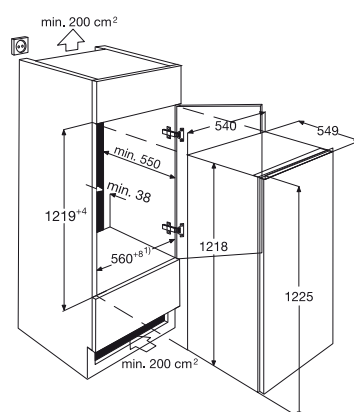

Terméklejelmzők

- beépíthető hűtőszekrény (max. 1225 mm)
- megfordítható ajtónyitási irány
- belső világítás
- mechanikus vezérlés
- automatikus leolvasztás
- hűtőtér-űrtartalom (bruttó/nettó): 230/228 l
- energiafelhasználás: 138 kWh/év
- energiasztály: A+
- zajszint: 35 dB(A)

- beépíthető hűtőszekrény fagyasztórekesszel (max. 1225 mm)
- megfordítható ajtónyitási irány
- belső világítás
- mechanikus vezérlés
- automatikus leolvasztás a hűtőtérben
- manuális leolvasztás a fagyasztórekessben
- hűtőtér-űrtartalom (bruttó/nettó): 198/193 l
- fagyasztórekess-űrtartalom: 17 l
- teljes űrtartalom (bruttó/nettó): 215/210 l
- fagyasztókapacitás: 2 kg/24 óra
- energiafelhasználás: 236 kWh/év
- energiasztály: A+
- zajszint: 36 dB(A)

- beépíthető hűtőszekrény (max. 880 mm)
- megfordítható ajtónyitási irány
- belső világítás
- mechanikus vezérlés
- automatikus leolvasztás
- hűtőtér-űrtartalom (bruttó/nettó): 154/152 l
- energiafelhasználás: 130 kWh/év
- energiasztály: A+
- zajszint: 38 dB(A)