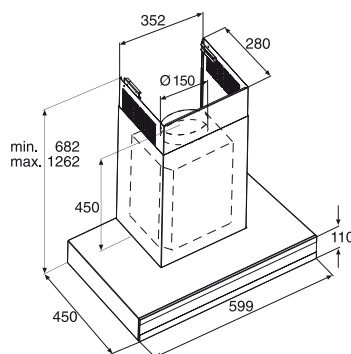

Modellnév		
EFC9673X	EFC6671X	EFC90344X
Termékjellemzők		
- 90 cm széles, kéményes szagelszívó - LightBar - vízszintes fénycsík - üveg kezelőfelület - 3x20 W halogén megvilágítás - elektronikus vezérlés - 3 teljesítményfokozat + intenzív - kikapcsoláskijelző - diffúziós elszívás - filteres keringtetés vagy elvezetési lehetőség - zsírszűrő-telítettség jelző - szénzsűrő-telítettség jelző - 2 alumíniumkazettás zsírszűrő - külön rendelhető szénzsűrő (Type 967) - teljesítmény (min./max.): 268/554 m³/h - intenzív mód teljesítménye: 714 m³/h - zajszint (min./max.): 41/59 dB(A) - zajszint intenzív fokozaton: 65 dB(A)	- 60 cm széles, kéményes szagelszívó - 2x20 W halogén megvilágítás - elektronikus vezérlés - 3 teljesítményfokozat + intenzív - filteres keringtetés vagy elvezetési lehetőség - zsírszűrő-telítettség jelző - szénzsűrő-telítettség jelző - 2 alumíniumkazettás zsírszűrő - külön rendelhető szénzsűrő (Type 20) - teljesítmény (min./max.): 245/495 m³/h - intenzív mód teljesítménye: 630 m³/h - zajszint (min./max.): 45/60 dB(A) - zajszint intenzív fokozaton: 65 dB(A)	- 90 cm széles, kéményes szagelszívó - rozsdamentes acélfelület - 2x20 W halogén megvilágítás - mechanikus nyomógomb - 3 teljesítményfokozat - filteres keringtetés vagy elvezetési lehetőség - 3 alumíniumkazettás zsírszűrő - szénzsűrő (Type 15) - teljesítmény (min./max.): 253/660 m³/h - zajszint (min./max.): 52/63 dB(A)