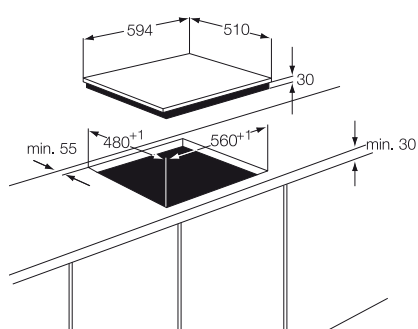

Modellnév		
EHG6415X	EMOTION WOK	INFI GRILL
Termékjellemzők		
- önálló, 60 cm-es gázfőzőlap - front kezelőegység - inox kezelőfelület - zománcozott edénytartó rács - égésbiztosítás - elektromos szikragyújtás - 4 gázfőzőzóna: - bal hátsó: 2000 W/70 mm - jobb hátsó: 3000 W/100 mm - bal első: 2000 W/70 mm - jobb első: 1000 W/54 mm - összteljesítmény: 8 kW	- woktartó – tartozék - 75 mm magas krómtartó	- grill lap Infinite főzőzónához – tartozék - 38 mm magas, sötétszürke grill-lap