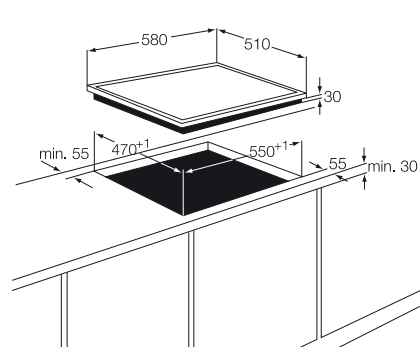

Modellnév

EHS60041P

EHS60021X

EHT60435K

Termékjellemzők

- önálló, 60 cm-es elektromos főzőlap
- kétkörös zóna
- elektronikus vezérlés
- kerámiaüveg kezelőpanel
- keret nélküli
- könnyű beépítés
- gyerekzár
- biztonsági kikapcsolás
- maradékhő-kijelzés
- 4 elektromos főzőzóna:
  - bal hátsó: 1200 W/145 mm
  - jobb hátsó: 1800 W/180 mm
  - bal első: 750/2200 W/120/210 mm
  - jobb első: 1200 W/145 mm
- teljes energiafelhasználás: 6,4 kW

- önálló, 60 cm-es elektromos főzőlap
- elektronikus vezérlés
- kerámiaüveg kezelőpanel
- inox keret
- könnyű beépítés
- gyerekzár
- biztonsági kikapcsolás
- maradékhő-kijelzés
- 4 elektromos főzőzóna:
  - bal hátsó: 1200 W/145 mm
  - jobb hátsó: 1800 W/180 mm
  - bal első: 2300 W/210 mm
  - jobb első: 1200 W/145 mm
- teljes energiafelhasználás: 6,5 kW

- önálló, 60 cm-es gázfőzőlap
- front kezelőegység
- üveg kezelőfelület
- öntöttvas edénytartó rács
- égésbiztosítás
- elektromos szikragyjúttás
- 4 gázfőzőzóna:
  - bal hátsó: 2900 W/100 mm
  - jobb hátsó: 1900 W/70 mm
  - bal első: 1000 W/54 mm
  - jobb első: 1900 W/70 mm
- összteljesítmény: 7,7 kW

* beépítés helye

* beépítés helye