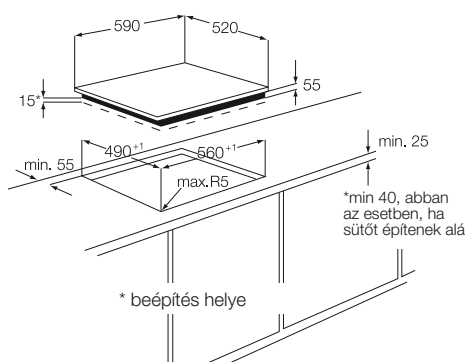

- önálló, 60 cm-es indukciós főzőlap
- teljes indukció
- elektronikus csúszókapcsolós vezérlés
- kerámiaüveg kezelőpanel
- keret nélküli
- könnyű beépítés
- gyerekzár
- programzár
- biztonsági kikapcsolás
- maradékhő-kijelzés
- főzés vége időzítő
- ökoindó
- hangjelzés-kikapcsolás
- percszámláló
- stop & go funkció
- hangjelzés
- automata felfűtés
- 4 gyorsfűtési zóna
- 4 indukciós főzőzóna:
  - bal hátsó: 1800/2800 W/180 mm
  - jobb hátsó: 1800/2800 W/180 mm
  - bal első: 2300/3700 W/210 mm
  - jobb első: 1400/2500 W/145 mm
- teljes energiafelhasználás: 7,4 kW

- önálló, 60 cm-es indukciós főzőlap
- teljes indukció
- elektronikus vezérlés
- kerámiaüveg kezelőpanel
- keret nélküli
- könnyű beépítés
- gyerekzár
- programzár
- biztonsági kikapcsolás
- maradékhő-kijelzés
- hangjelzés
- időzítő
- percszámláló
- stop & go funkció
- automata felfűtés
- 4 indukciós főzőzóna:
  - bal hátsó: 1800/2800 W/180 mm
  - jobb hátsó: 1800/2800 W/180 mm
  - bal első: 2300/3700 W/210 mm
  - jobb első: 1400/2500 W/145 mm
- teljes energiafelhasználás: 7,4 kW