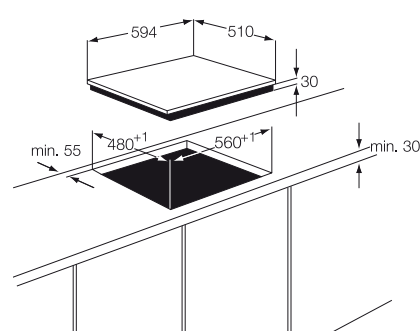

\* beépítés helye

\* beépítés helye

Modellnév		
<b>EHT6435K</b>	<b>EHG7835X</b>	<b>EHG6435X</b>
		
Termékjellemzők		
<ul style="list-style-type: none"> <li>- önálló, 60 cm-es gázfőzőlap</li> <li>- oldalsó kezelőegység</li> <li>- üveg kezelőfelület</li> <li>- öntöttvas edénytartó rács</li> <li>- égésbiztosítás</li> <li>- elektromos szikragyújtás</li> <li>- 4 gázfőzőzóna: bal hátsó: 1900 W/70 mm jobb hátsó: 1900 W/70 mm bal első: 2900 W/100 mm jobb első: 1000 W/54 mm</li> <li>- összteljesítmény: 7,7 kW</li> </ul>	<ul style="list-style-type: none"> <li>- önálló, 75 cm-es gázfőzőlap</li> <li>- wokégő</li> <li>- front kezelőegység</li> <li>- inox kezelőfelület</li> <li>- öntöttvas edénytartó rács</li> <li>- égésbiztosítás</li> <li>- elektromos szikragyújtás</li> <li>- 5 gázfőzőzóna: bal hátsó: 2000 W/70 mm jobb hátsó: 3000 W/100 mm középső: 4000 W/122 mm bal első: 2000 W/70 mm jobb első: 1000 W/54 mm</li> <li>- összteljesítmény: 12 kW</li> </ul>	<ul style="list-style-type: none"> <li>- önálló, 60 cm-es gázfőzőlap</li> <li>- front kezelőegység</li> <li>- inox kezelőfelület</li> <li>- öntöttvas edénytartó rács</li> <li>- égésbiztosítás</li> <li>- elektromos szikragyújtás</li> <li>- 4 gázfőzőzóna: bal hátsó: 2000 W/70 mm jobb hátsó: 3000 W/100 mm bal első: 2000 W/70 mm jobb első: 1000 W/54 mm</li> <li>- összteljesítmény: 8 kW</li> </ul>