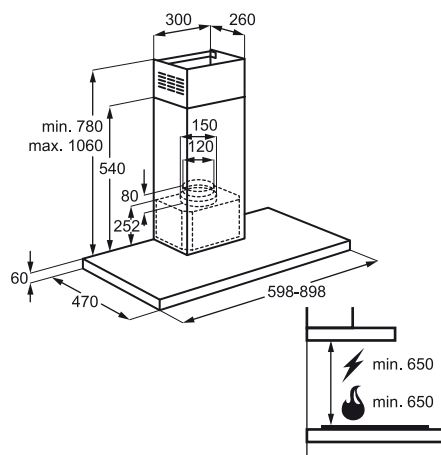

Kürtös páraelszívó

- 60 cm széles
- Rozsdamentes acél kivitel
- 1 motor
- 3 + intenzív teljesítményfokozat
- Mikrokapcsoló
- Kivezethető, keringtethető
- Világítás: 2 halogénizzó, 20 W
- Tartozékok: 2 alu zsírszűrő, pillangószelep
- Szénszűrő: rendelhető (EFF72 - 942492262)
- Távirányító: rendelhető (942492467 - RM10000)

Méret, mag.xszél.xmély. (mm):
780x598x470