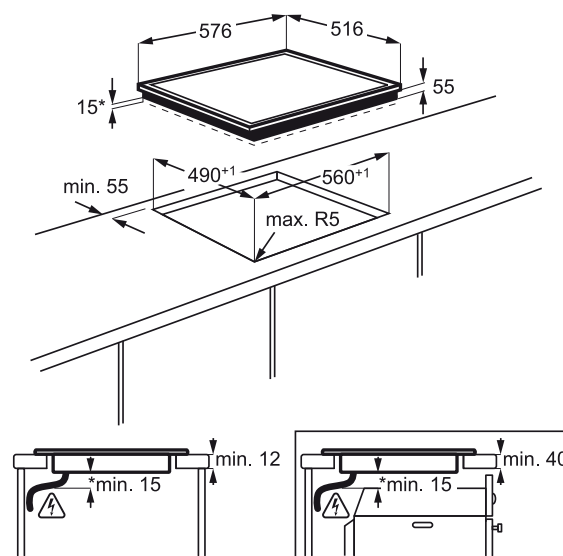

Promise XL keretes indukciós főzőlap

- 4 főzőzóna
- 60 cm széles
- **DirektTouch** csúszkás vezérlés, piros kijelző
- 14 teljesítményfokozat
- **Booster** – gyors felfűtés
- Maradék hő-kijelzés 3 lépésben
- Egyéb funkciók: EcoTimer, Count-up időzítő, percszámláló, Stop+go, funkciózár, gyerekzár, kikapcsolható hangjelzés

Méret, mag.xszél.xmély. (mm):
560x490x55