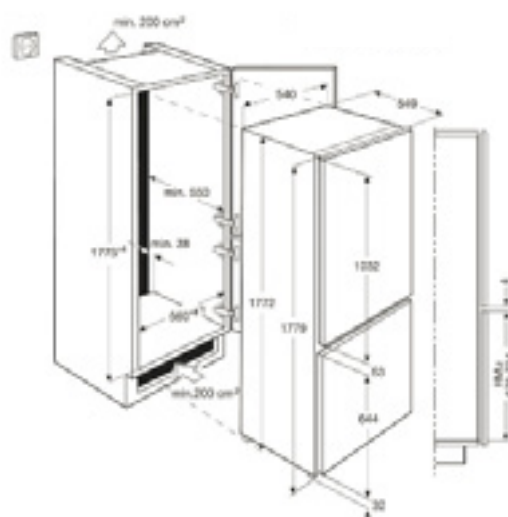

Méret, mag.xszél.xmély. (mm):

818x596x575