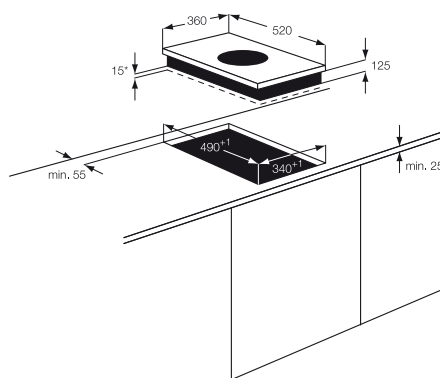

Méret, mag.xszél.xmély. (mm):
340x490x55

*Beépítés helye

Méret, mag.xszél.xmély. (mm):
340x490x125

*Beépítés helye

Crystal Line/indukciós főzőlapok

HC452400EB – FlexiBridge főzőlap

Crystal Line FlexiBridge indukciós főzőlap