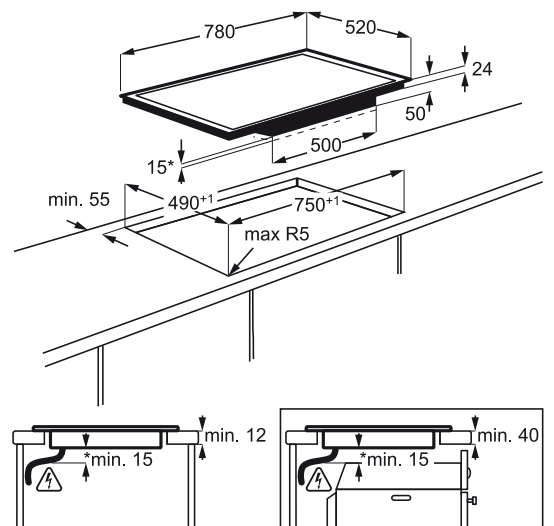

Indukciós főzőlapok

HK874400FB – MaxiSense Pure főzőlap

A MaxiSense Pure indukciós főzőlap kikapcsolt állapotban egy gyönyörű, fekete üvegfelület. Nincs felfestve rá sem a kezelőfelület, sem a főzőzónák. Csak akkor válnak láthatóvá, amikor bekapcsolja a készüléket. Bármilyen méretű edényben főzhet rajta, a zónák rugalmasan igazodnak az edények formájához.

Négy oldalon csiszolt, MaxiSense® Pure indukciós főzőlap

- 4 főzőzóna
- 80 cm széles
- Körcsúszkás vezérlés, piros kijelző
- 14 teljesítményszint
- **Bridge** funkció
- **Booster** – gyors felfűtés
- Maradék hő-kijelzés 3 lépésben
- Egyéb funkciók:
  - EcoTimer,
  - Count-up időzítő,
  - percszámláló,
  - Stop+go,
  - funkciózár,
  - gyerekzár,
  - kikapcsolható hangjelzés

Méret, mag.xszél.xmély. (mm):
750x490x50

*Beépítés helye