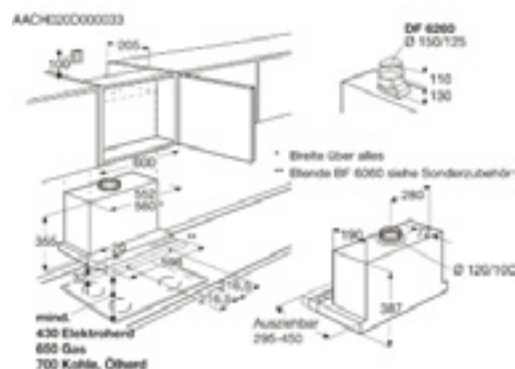

Kihúzható páraelszívó

- 60 cm széles
- 2 motor
- 3 + intenzív teljesítményfokozat
- Csúszókapcsoló
- Kivezethető, keringtethető
- Világítás: 1 kompakt fénycső, 9 W
- Tartozékok: 2 alu zsírszűrő, pillangószelep
- Szénszűrő: rendelhető (type150 - 942121988)

Méret, mag.xszél.xmély. (mm):
38x599x295