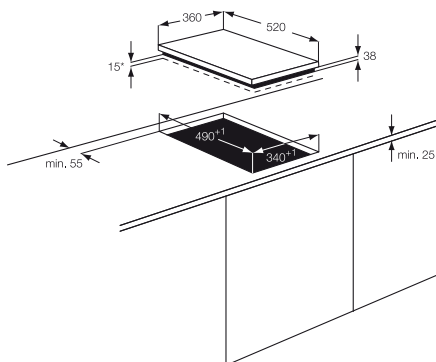

Crystal Line kerámia főzőlap

- 2 főzőzóna (egy háromkörös)
- Csúszkás vezérlés, piros kijelző
- 14 teljesítményfokozat
- Maradék hő-kijelzés 3 lépésben
- Egyéb funkciók: EcoTimer, Count-up időzítő, percszámláló, Stop+go, funkciózár, gyerekzár, kikapcsolható hangjelzés

Méret, mag.xszél.xmély. (mm):
340x490x38