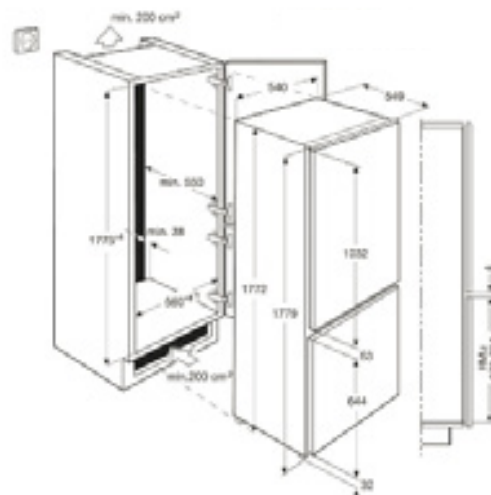

Méret, mag.xszél.xmély. (mm):
818x596x575

MOSÁS, SZÁRÍTÁS

Tökéletesen tiszta ruhák, csendes működés,
energiahatékonyság – kompromisszumok
nélkül élvezheti az ideális teljesítményt.

Mosógép

Mosó-szárító gép