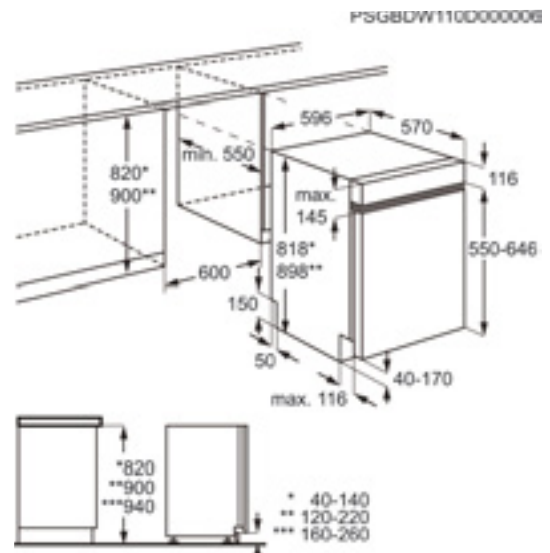

60 cm széles, beépíthető mosogatógépek

F99705IM0P – ProClean

ProClean mosogatógép akár 15 terítéknyi edény mosogatásához. A nagyobb belső tér és az extra szatelit szórókar együttesen gondoskodik a minden eddiginél hatékonyabb mosogatósról. Akkor is, ha zsúfolásig tele van a gép. Ráadásul rendkívül energia- és víztakarékos.

Igazi újdonság, hogy nyugodtan bepakolhatja törékeny, értékes poharait is a gépbe, hiszen a gumikarok és -tüskék stabilan a helyükön tartják azokat.

60 cm széles, beépíthető mosogatógép

- 15 teríték
- **Evőeszköztartó felső polc** + késtámasztó
- **A+++** energiaosztály
- **Inverter** motor - csendes, hatékony, energiatakarékos
- Érintőkapcsolós kezelőpanel (szöveges)
- **XXL**-es belső tér: 10 literrel nagyobb
- **Szatelit** szórókar
- Felső szórókar
- **AutoOff** – automatikus kikapcsolás
- Programok: 30 perc 60 °C; 60 perc 55 °C; AutoSense 45–70 °C; Eco 50; Extra csendes; Üveg 45; PRO 70 °C; PRO ZONE; Öblítéstartás
- **AutoSense** program – szenzorok figyelik a víz szennyezettségét
- **ProBoost** opció
- **TimeSaver** programrövidítő opció
- **ExtraHygiene** opció
- Multitab opció
- Belső világítás
- Felső kosár: 4 **Soft Spikes** – pohárrögzítő gumitüske, 12 **Soft Grips** – pohárrögzítő gumigyűrű
- Alsó kosár: 6 lehajtható tányértartó, 6 **Soft Grips** – pohárrögzítő gumigyűrű, sörsópohártartó
- Aqua control érzékelővel
- Automatikus ajtónyitás a program végén
- Billenőzsanér
- Magasra beépíthető

Méret, mag.xszél.xmély. (mm):

818x596x575