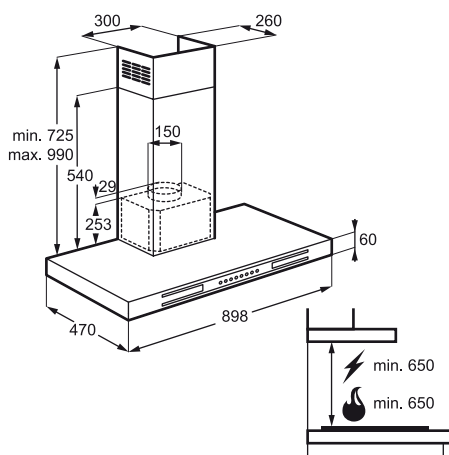

* Csak rendelésre

Méret, mag.xszél.xmély. (mm):

785x898x470

Méret, mag.xszél.xmély. (mm):

785x598x470

Szagelszívók/kürtös

DD6490-M

Kürtös páraelszívó