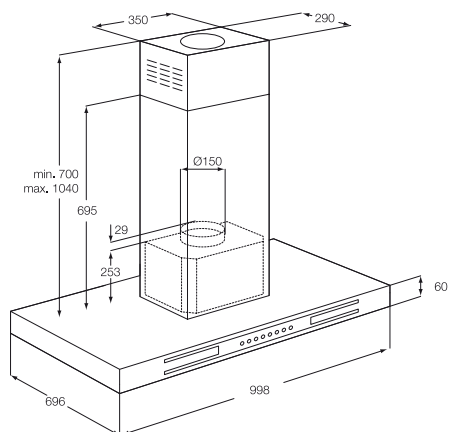

Méret, mag.xszél.xmély. (mm):

760x998x696

Biztonsági távolság

500 mm elektromos főzőlaptól

650 mm gázfűzőlaptól

Szagelszívók/kürtös

X99384MD02

Az ActiveHeat érzékelő automatikusan gondoskodik arról, hogy főzés közben tiszta legyen a levegő a konyhában. A készülék LED-égői hatékonyan világítják meg a főzőfelületet. Az érintőkapcsolós kezelőfelületen precízen állíthatja be a megfelelő funkciókat.