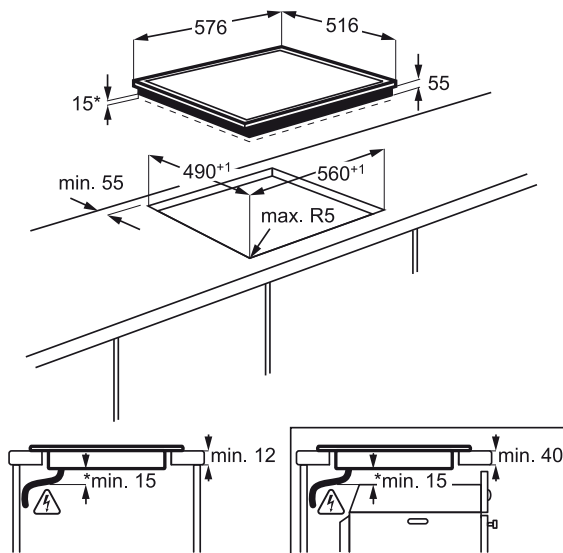

Méret, mag.xszél.xmély. (mm):

560x490x55

*Beépítés helye

Méret, mag.xszél.xmély. (mm):

560x490x55

*Beépítés helye

Kerámia főzőlapok

HK955070XB