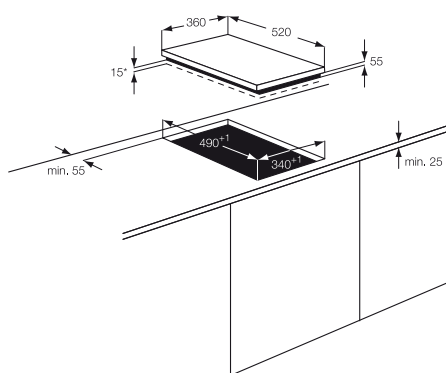

Crystal Line FlexiBridge indukciós főzőlap

- 2 összekapcsolható főzőzóna
- Csúszkás vezérlés, piros kijelző
- 14 teljesítményfokozat
- Bridge funkció
- Booster
- Maradék hő-kijelzés 3 lépésben
- Egyéb funkciók: EcoTimer, Count-up időzítő, percszámláló, Stop+go, funkciózár, gyerekzár, kikapcsolható hangjelzés

Méret, mag.xszél.xmély. (mm):
340x490x55