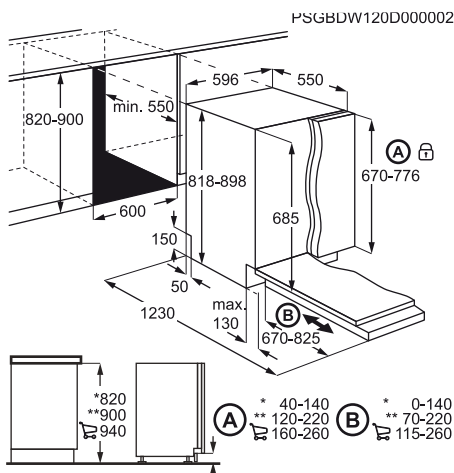

Méret, mag.xszél.xmély. (mm):

818x596x550