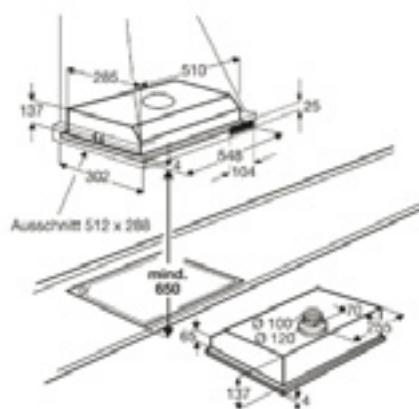

Álcürtőbe építhető páraelszívó

- 55 cm széles
- 2 motor
- Fokozatmentes csúszókapcsoló
- Kivezethető, keringtethető
- Világítás: 1 kompakt fénycső, 11 W
- Tartozékok: 1 alu zsírszűrő
- Szénszűrő: rendelhető (type150 - 942121988)

Méret, mag.xszél.xmély. (mm):
142x548x302