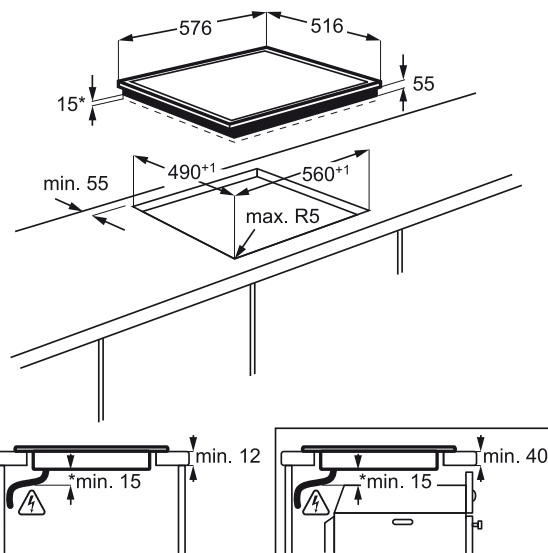

Méret, mag.xszél.xmély. (mm):

560x490x55

*Beépítés helye

Méret, mag.xszél.xmély. (mm):

560x490x55

*Beépítés helye

Kerámia főzőlapok

HK955070XB