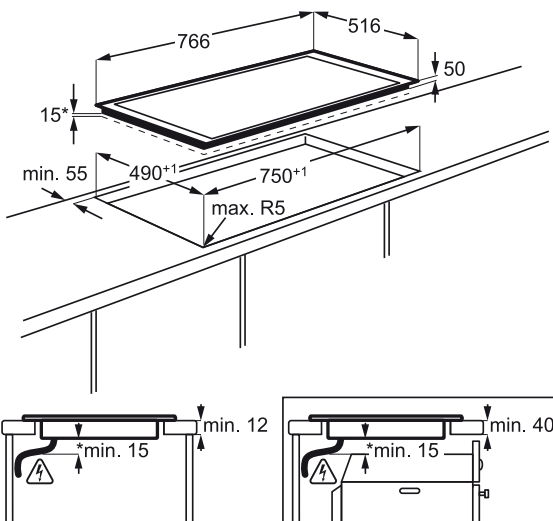

Méret, mag.xszél.xmély. (mm):

750x490x50

*Beépítés helye

Méret, mag.xszél.xmély. (mm):

680x490x55

*Beépítés helye

Indukciós főzőlapok

HK654400XB