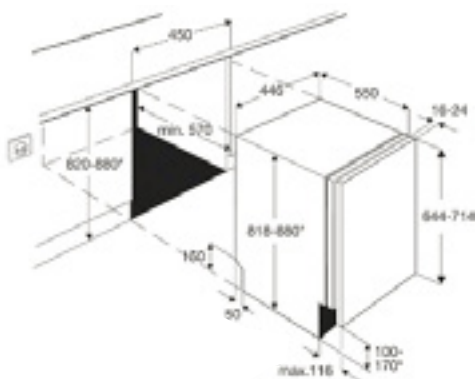

Méret, mag.xszél.xmély. (mm):
818x446x550

F55400VIOP – ProClean

45 cm széles, teljesen beépíthető mosogatógép

- Aqua control érzékelővel
- Billenőzsanér
- Magasra beépíthető

- **9** teríték
- **A** energiaosztály
- 3 karakteres kijelző
- **Szatelit** szórókar
- Felső zuhany
- **AutoOff** – automatikus kikapcsolás
- 30 perc 60 °C; Auto 45-70; Eco 50; PRO 70 °C; Öblítéstartás
- Auto program
- Multitab opció
- Piros és zöld fénypont a padlón
- Felső kosár: lehajtható csészetartó
- Alsó kosár: 2 lehajtható tányértartó