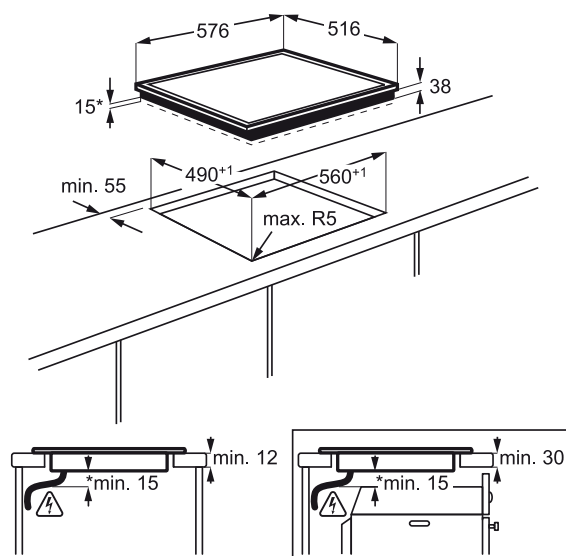

Promise XL keretes kerámia főzőlap

- 4 főzőzóna (egy kétkörös)
- 60 cm széles
- Piros kijelző
- 9 teljesítményfokozat
- Maradékhő-kijelzés
- Egyéb funkciók: percszámláló, időzítő, Stop+go, funkciózár, gyerekzár, hangjelzés

Méret, mag.xszél.xmély. (mm):
560x490x38