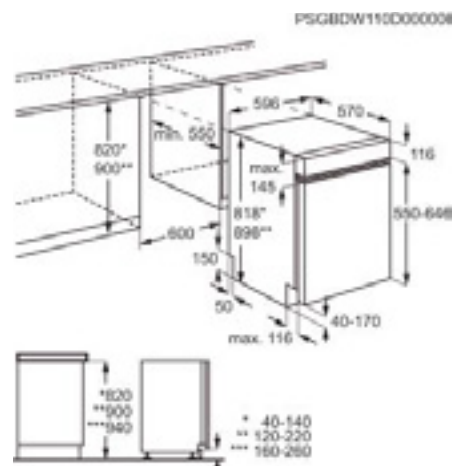

Méret, mag.xszél.xmély. (mm):
818x596x575