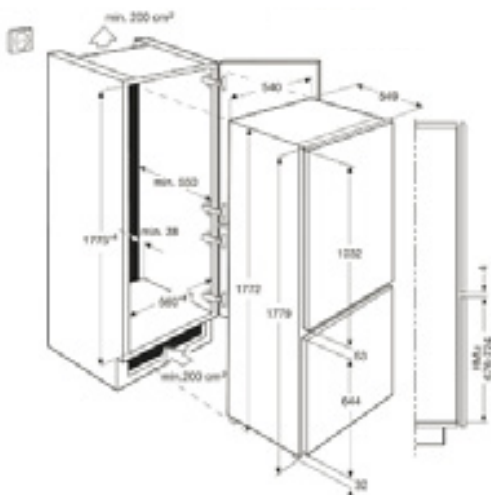

Kombinált hűtőszekrény

- 178 cm magas
- **A+** energiaosztály
- Csúsózsanéros
- Érintővezérlés LCD-kijelzővel
- Hűtőtér-technológia: **dinamikus** (ventilátor)
- Fagyasztótér-technológia: **No Frost**
- Hűtőtér-leolvasztás: automatikus
- Fagyasztótér-leolvasztás: automatikus
- **Frostmatic** gyorsfagyasztás (LCD)
- **Coolmatic** intenzív hűtés
- Vakációfunkció
- Magashőmérséklet-riasztás (hang + LCD)
- Ajtóriasztás (hang + LCD)
- **LED**-világítás
- 3+1 Flexi üvegpolc
- 2 db normál, átlátszó zöldségtároló fiók
- Csúsztatható kis polc az ajtón
- Tartozékok: 2 db tojástartó (6 db-os), jégkockatartó, 2 jégakku

Méret, mag.xszél.xmély. (mm):
818x596x575