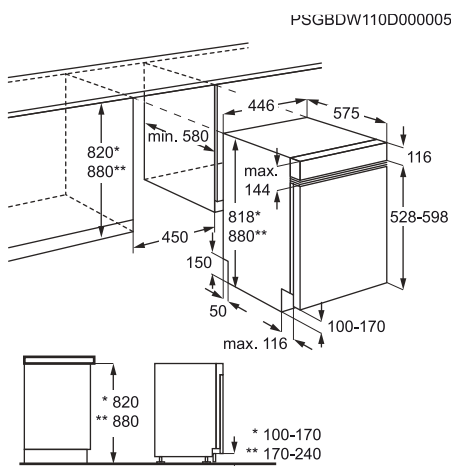

Méret, mag.xszél.xmély. (mm):
818x446x575