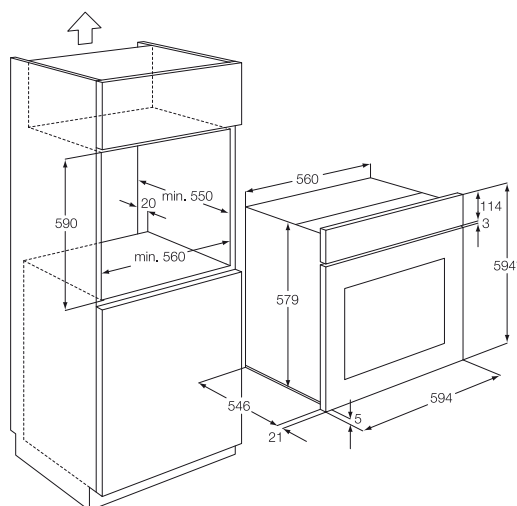

Pyroluxe®Plus sütő 2 pirolitikus programmal

- Multifunkciós sütő körfűtőszállal
- MaxiKlasse™ sütő extra nagy sütőtérrel
- Sütőfunkciók: alsó sütés; grill; grill + alsó sütés; grill + alsó sütés + légkeverés; körfűtőszál + alsó sütés + légkeverés; körfűtőszál + légkeverés (30 °C fix); körfűtőszál + felső sütés + légkeverés
- OptiSight™ kijelző
- Süllyesztett gombok
- Négyrétegű üvegajtó
- **Thermi°C Air** ventilátor
- Teleszkópos sütősín
- Hőmérsékleti tartomány: 30–300 °C

- 3 sütési szint, 5 polcpozíció
- Gyerekzár
- Sütővilágítás: 1; fent halogén
- Tartozékok: 1 szürke zománc sütőtálca; 1 szürke zománc zsírfelfogó tálca
- 1 króm grillrács

*20%-kal kevesebb energiát fogyaszt, mint az EU 2002/40/EC direktíva szerint meghatározott A energiasztály határértéke (1 kWh a ≥ 65 l kapacitású sütőknél)

Méret, mag.xszél.xmély. (mm):
590x560x550