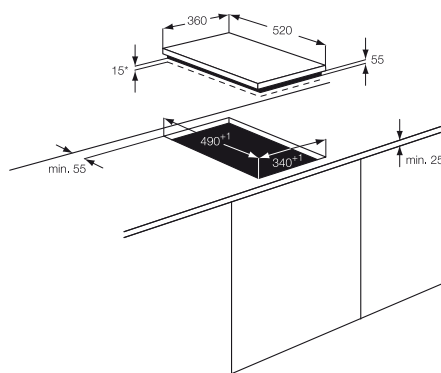

Crystal Line Paella indukciós főzőlap

- 1 Paella főzőzóna
- Csúszkás vezérlés, piros kijelző
- 14 teljesítményfokozat
- Booster
- Maradék hő-kijelzés 3 lépésben
- Egyéb funkciók: EcoTimer, Count-up időzítő, percszámláló, Stop+go, funkciózár, gyerekzár, kikapcsolható hangjelzés

Méret, mag.xszél.xmély. (mm):
340x490x55