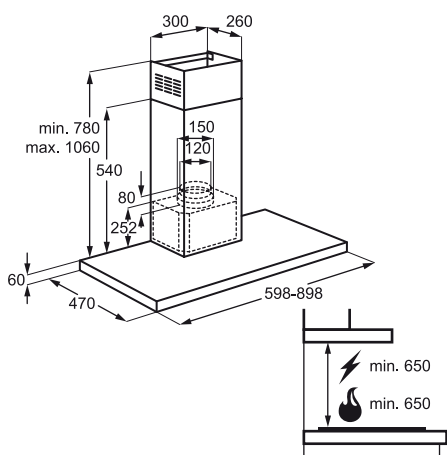

Kürtös páraelszívó

- 90 cm széles
- Rozsdamentes acél kivitel
- 1 motor
- 3 + intenzív teljesítményfokozat
- Mikrokapcsoló
- Kivezethető, keringtethető
- Világítás: 2 halogénizzó, 20 W
- Tartozékok: 3 alu zsírszűrő, pillangószelep
- Szénszűrő: rendelhető (EFF72 - 942492262)
- Távirányító: rendelhető (942492467 - RM10000)

Méret, mag.xszél.xmély. (mm):
780x898x470