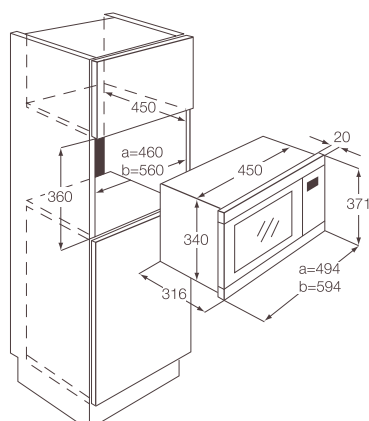

Méret, mag.xszél.xmély. (mm):

360x562x300