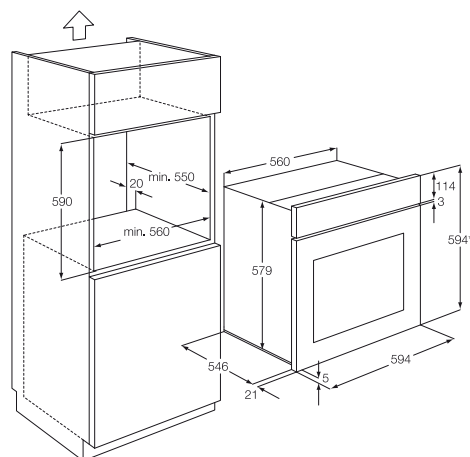

*10%-kal kevesebb energiát fogyaszt, mint az EU 2002/40/EC direktíva szerint meghatározott A energiasztály határértéke (1 kWh a ≥ 65 l kapacitású sütőknél)

Méret, mag.xszél.xmély. (mm):
590x560x550

*Beépítés helye