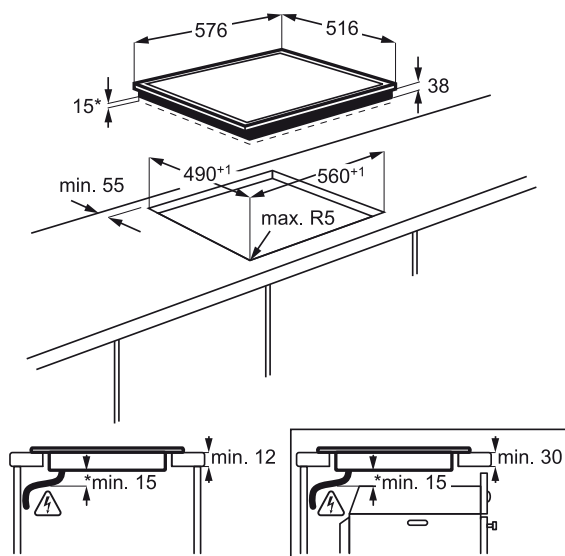

Méret, mag.xszél.xmély. (mm):
880x490x50

*Beépítés helye

Kerámia főzőlapok

HK365407XB

Promise XL keretes kerámia főzőlap

- 4 főzőzóna (egy háromkörös, egy bővíthető)
- 60 cm széles
- DirektTouch csúszkás vezérlés, piros kijelző
- 14 teljesítményfokozat
- Maradékhő-kijelzés 3 lépésben
- Egyéb funkciók: EcoTimer, Count-up időzítő, percszámláló, Stop+go, funkciózár, gyerekzár, kikapcsolható hangjelzés

Méret, mag.xszél.xmély. (mm):
560x490x38

*Beépítés helye

HK634021XB

Promise XL keretes kerámia főzőlap

- 4 főzőzóna (egy kétkörös)
- 60 cm széles
- Piros kijelző
- 9 teljesítményfokozat
- Maradékhő-kijelzés
- Egyéb funkciók: percszámláló, időzítő, Stop+go, funkciózár, gyerekzár, hangjelzés