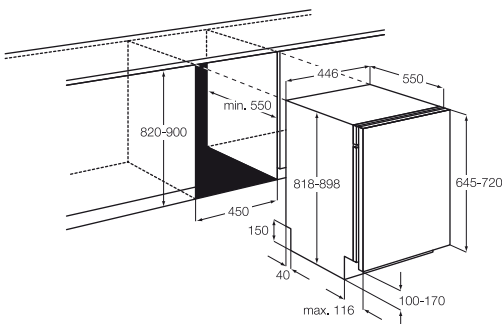

45 cm széles, teljesen beépíthető mosogatógép

- 9 teríték
- **A+** energiaosztály
- **Inverter** motor – csendes, hatékony, energiatakarékos
- Érintőkapcsolós kezelőpanel
- **Szatelit** szűrőkar
- Felső zuhany
- **AutoOff** – automatikus kikapcsolás
- 30 perc 60 °C; 50 perc 55 °C; Auto 45-70; Eco 50; Extra csendes; Üveg 45; PRO 70 °C; PRO ZONE; Öblítéstartás
- Auto program
- **ProBoost** opció
- **ÖkoPlus**
- Multitab opció
- Time Beam – hátralévő idő kijelzés a padlón
- Belső világítás
- Felső kosár: **Soft Spikes** – pohárrögzítő gumitüske
- Alsó kosár: 4 lehajtható tányértartó
- Aqua control érzékelővel
- Billenőzsanér
- Magasra beépíthető

Méret, mag.xszél.xmély. (mm):
818x446x550