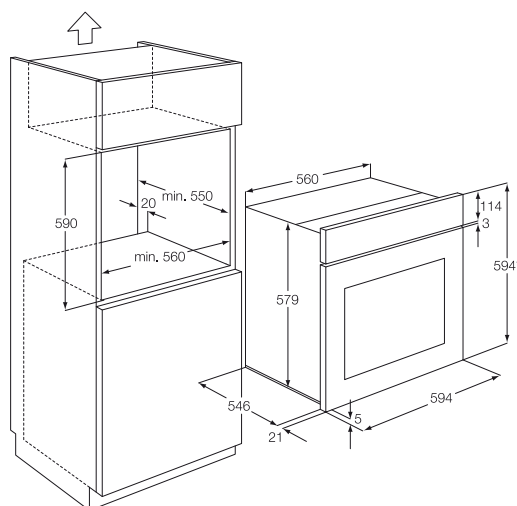

Pyroluxe®Plus sütő 3 pirolitikus programmal

- Multifunkciós sütő körfűtőszállal
- MaxiKlasse™ sütő extra nagy sütőtérrel
- Sütőfunkciók: alsó sütés; grill; grill + alsó sütés; grill + alsó sütés (80 °C fix); grill + alsó sütés + légkeverés; grill + légkeverés; körfűtőszál + alsó sütés + légkeverés; körfűtőszál + légkeverés (30 °C fix); körfűtőszál + légkeverés (nedves); körfűtőszál + légkeverés (LTC)
- NaviSight™ kijelző érintővezérléssel
- Négyrétegű üvegajtó
- **Soft Motion™** – lágyan csukódó ajtó

- **Thermi°C Air** ventilátor
- Teleszkópos sütősín
- Húshőmérő
- Beépített receptek száma: 90
- Beépített memória: 20 saját recept elmentése
- Hőmérsékleti tartomány: 30–300 °C
- 3 sütési szint, 5 polcpozíció
- Gyerekzár
- Sütővilágítás: 2; oldalt halogén; fent halogén
- Tartozékok: 1 szürke zománc zsírfelfogó tálca; 2 szürke zománc sütőtálca
- 1 króm grillrács

*30%-kal kevesebb energiát fogyaszt, mint az EU 2002/40/EC direktíva szerint meghatározott A energiasztály határértéke (1 kWh a ≥ 65 l kapacitású sütőknél)

Méret, mag.xszél.xmély. (mm):
590x560x550