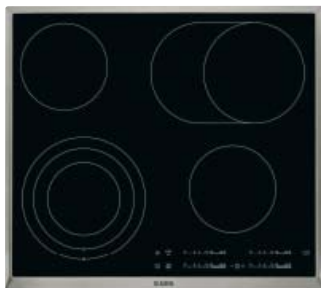

Extra széles, 5 zónás elektromos főzőlap, közepén 3 körös Paella zónával. Az ovális formájú és a nagyobb méretű edényeket is kényelmesen használhatja ezen a professzionális kialakítású főzőlapon. Az OptiHeat kontroll 3 szintű maradékhő-kijelzése segít Önnek az energiatakarékos főzésben.

Promise XL keretes kerámia főzőlap

- 5 főzőzóna (egy háromkörös Paella, egy bővíthető)
- 90 cm széles
- DirektTouch csúszkás vezérlés, piros kijelző
- 14 teljesítményfokozat
- Maradékhő-kijelzés 3 lépésben
- Egyéb funkciók:
EcoTimer,
Count-up időzítő,
percszámláló,
Stop+go,
funkciózár,
gyerekzár,
kikapcsolható hangjelzés

Méret, mag.xszél.xmély. (mm):
880x490x50

*Beépítés helye

Kerámia főzőlapok

HK365407XB

Promise XL keretes kerámia főzőlap

- 4 főzőzóna (egy háromkörös, egy bővíthető)
- 60 cm széles
- DirektTouch csúszkás vezérlés, piros kijelző
- 14 teljesítményfokozat
- Maradékhő-kijelzés 3 lépésben
- Egyéb funkciók: EcoTimer, Count-up időzítő, percszámláló, Stop+go, funkciózár, gyerekzár, kikapcsolható hangjelzés

Méret, mag.xszél.xmély. (mm):
560x490x38

*Beépítés helye

HK634021XB

Promise XL keretes kerámia főzőlap

- 4 főzőzóna (egy kétkörös)
- 60 cm széles
- Piros kijelző
- 9 teljesítményfokozat
- Maradékhő-kijelzés
- Egyéb funkciók: percszámláló, időzítő, Stop+go, funkciózár, gyerekzár, hangjelzés