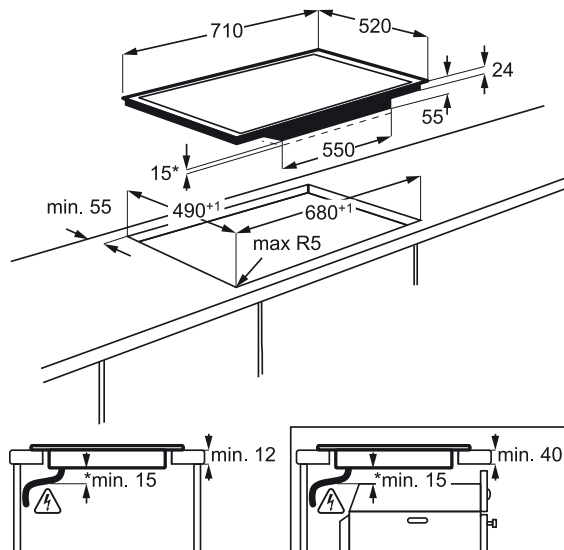

Méret, mag.xszél.xmély. (mm):

750x490x50

*Beépítés helye

Méret, mag.xszél.xmély. (mm):

680x490x55

*Beépítés helye

Indukciós főzőlapok

HK654400XB