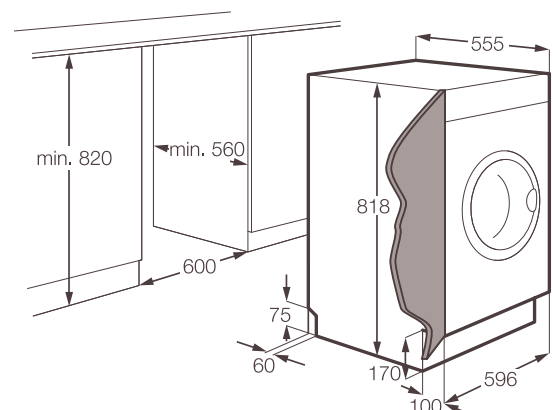

Méret, mag.xszél.xmély. (mm):
820x596x544