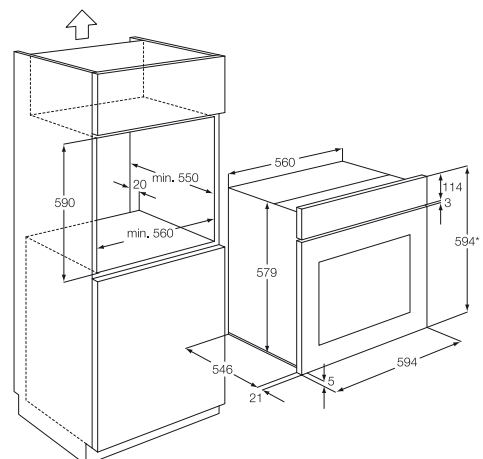

Teljes ízélmény – tökéletes íz, aroma és textúra, a tápanyagok megőrzése gőzprogramokkal

- MaxiKlasse™ sütő extra nagy sütőtérrel
- Sütőfunkciók: alsó sütés; grill; grill + alsó sütés; grill + alsó sütés (80 °C fix); grill + alsó sütés + légkeverés; grill + légkeverés; körfűtőszál + alsó sütés + légkeverés; körfűtőszál + légkeverés; körfűtőszál + légkeverés (30 °C fix); körfűtőszál + légkeverés (nedves); körfűtőszál + légkeverés (LTC); gőz + légkeverés (100); gőz + körfűtőszál + légkeverés (25/75); gőz + körfűtőszál + légkeverés (50/50)
- ProSight™ kijelző érintővezérléssel
- Négyrétegű üvegajtó
- Soft Motion™ – lágyan csukódó ajtó
- Thermi°CAir ventilátor
- Teleszkópos sütőszín
- Húshőmérő
- Beépített receptek száma: 25
- Beépített memória: 1 saját recept elmentése
- Hőmérsékleti tartomány: 30–230 °C
- 3 sütési szint, 5 polcpozíció
- Gyerekzár
- Sütővilágítás: 2; oldalt halogén; fent halogén
- 1 szürke zománc sütőtálca; 1 szürke zománc zsírfelfogó tálca; 2 részes párolóedény
- 2 inox grillrács

*10%-kal kevesebb energiát fogyaszt, mint az EU 2002/40/EC direktíva szerint meghatározott A energiaosztály határértéke (1 kWh a ≥ 65 l kapacitású sütőknél)

Méret, mag.xszél.xmély. (mm):
590x560x550