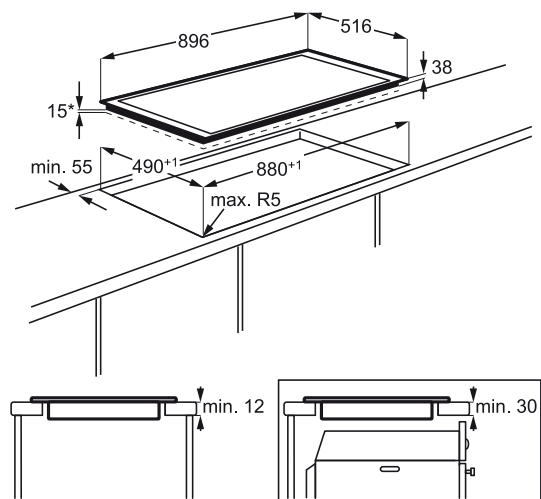

Promise XL keretes kerámia főzőlap

- 5 főzőzóna (egy háromkörös Paella, egy bővíthető)
- 90 cm széles
- DirektTouch csúszkás vezérlés, piros kijelző
- 14 teljesítményfokozat
- Maradékhő-kijelzés 3 lépésben
- Egyéb funkciók:
  EcoTimer,
  Count-up időzítő,
  percszámláló,
  Stop+go,
  funkciózár,
  gyerekzár,
  kikapcsolható hangjelzés

Méret, mag.xszél.xmély. (mm):
880x490x50