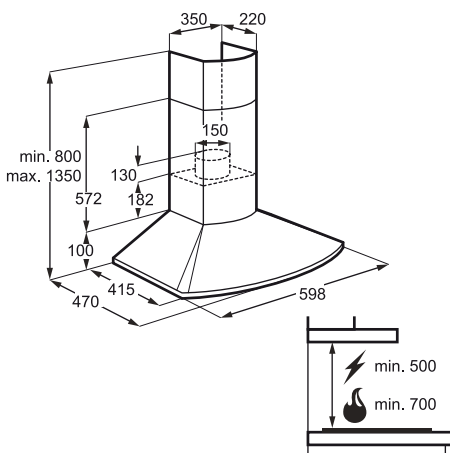

Méret, mag.xszél.xmély. (mm):

800x598x470