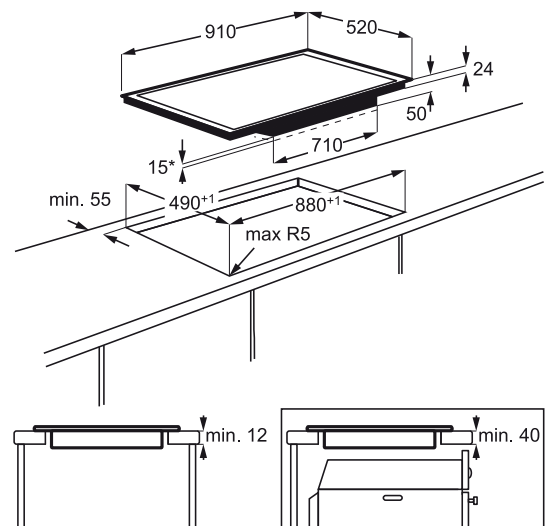

Méret, mag.xszél.xmély. (mm):
880x490x50

*Beépítés helye