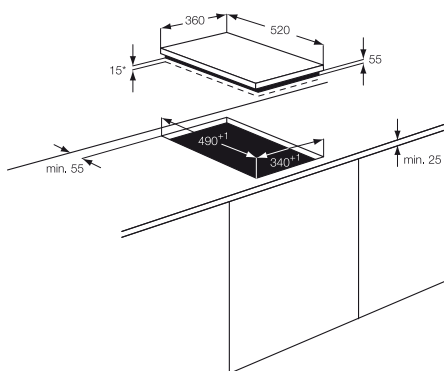

Méret, mag.xszél.xmély. (mm):
340x490x55

*Beépítés helye

Méret, mag.xszél.xmély. (mm):
340x490x125

*Beépítés helye

Crystal Line/indukciós főzőlapok

HC452400EB – FlexiBridge főzőlap

Crystal Line FlexiBridge indukciós főzőlap