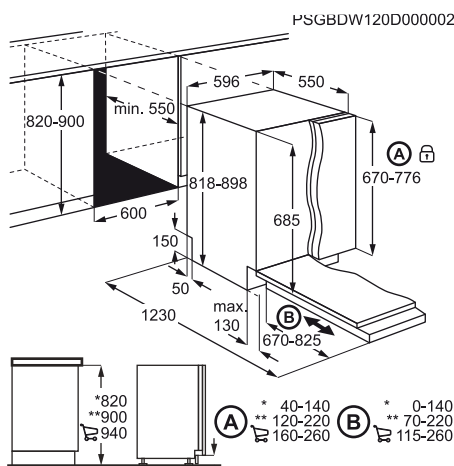

60 cm széles, teljesen beépíthető mosogatógép

- 13 teríték
- **A++** energiaosztály
- **Inverter** motor – csendes, hatékony, energiatakarékos
- 3 karakteres kijelző, mikrokapcsolókkal
- **XXL**-es belső tér: 10 literrel nagyobb
- **Szatelit** szórókar
- Felső szórókar
- **AutoOff** – automatikus kikapcsolás
- 30 perc 60 °C; AutoSense 45–70 °C; Eco 50; Extra csendes; Üveg 45; PRO 70 °C
- **AutoSense** program – szenzorok figyelik a víz szennyezettségét
- **TimeSaver** programrövidítő opció
- **ExtraHygiene** opció
- Multitab opció
- Piros és zöld fénypont a padlón
- Felső kosár: 2 **Soft Spikes** – pohárrögzítő gumitüske, 6 **Soft Grips** – pohárrögzítő gumigyűrű
- Alsó kosár: 2 lehajtható tányértartó
- Aqua control érzékelővel
- Csúszózsanér
- Magasra beépíthető

Méret, mag.xszél.xmély. (mm):
818x596x550