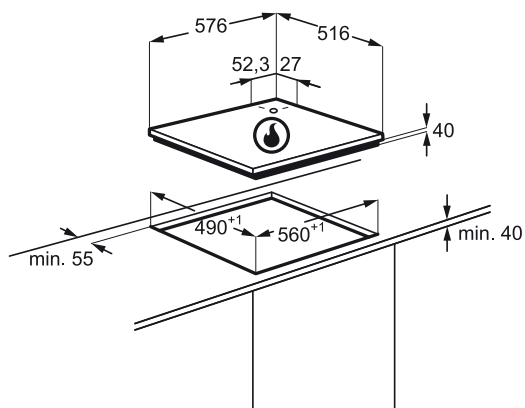

Promise XL keretes Gas on Glass főzőlap

- 4 főzőzóna
- 60 cm széles
- 2 öntöttvas edénytartó
- Egykezes szikragyújtás
- Forgókapcsolók elöl

Méret, mag.xszél.xmély. (mm):

560x490x40