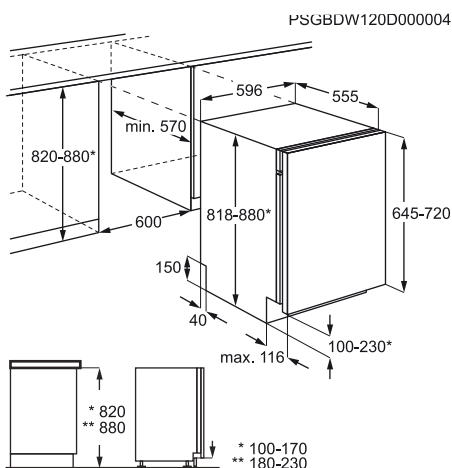

Méret, mag.xszél.xmély. (mm):

818x596x555

Méret, mag.x szél.xmély. (mm):

818x596x555

45 cm széles, beépíthető mosogatógépek

F88400IMOP – ProClean

45 cm széles, beépíthető mosogatógép

- 9 teríték
- **A+** energiaosztály
- **Inverter** motor – csendes, hatékony, energiatakarékos
- Érintőkapcsolós kezelőpanel
- **Szatelit** szórókar
- Felső zuhany
- **AutoOff** – automatikus kikapcsolás
- 30 perc 60 °C; 50 perc 55 °C; Auto 45–70; Eco 50; Extra csendes; Üveg 45; PRO 70 °C; PRO ZONE
- Auto program
- **ProBoost** opció
- **ÖkoPlus**
- Multitab opció