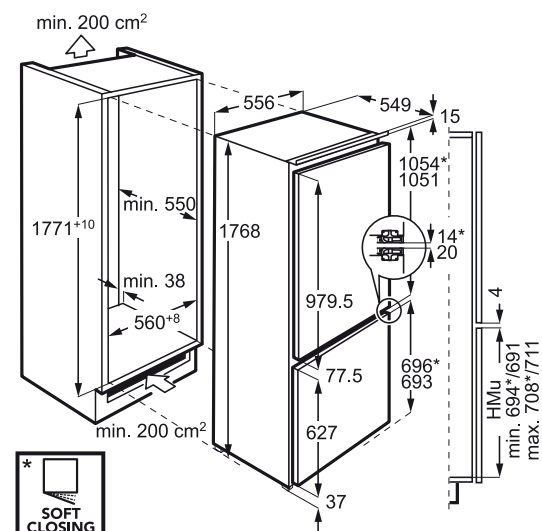

Méret, mag.xszél.xmély. (mm):

818x596x575

SCS71801F1

Kombinált hűtőszekrény

- 178 cm magas
- A+ energiaosztály
- Door-on-door, ajtóra szerelt
- Érintővezérlés LCD-kijelzővel
- Hűtőtér-technológia: statikus
- Fagyasztótér-technológia: statikus **Low Frost**
- Hűtőtér-leolvasztás: automatikus
- Fagyasztótér-leolvasztás: manuális
- **Frostmatic** gyorsfagyasztás (LCD)
- **Coolmatic** intenzív hűtés
- Vakációfunkció
- Magashőmérséklet-riasztás (hang + LCD)
- Ajtóriasztás (hang + LCD)
- **LED**-világítás
- 3+1 Flexi üvegpól
- 2 db normál, átlátszó zöldségtároló fiók
- Csúsztatható kis polc az ajtón
- Tartozékok: 2 db tojástartó (6 db-os), jégkockatartó, jégkaparó