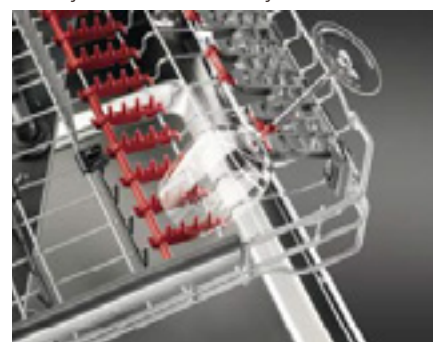

SoftGrip

A gumikarok stabilan fogják az üvegpoharak szárát, így azok nem borulnak fel, így nem is törhetnek össze.

SoftSpikes®

A gumitüskék finoman, de erősen tartják helyükön az üvegpoharakat.

Üvegprogram

Megóvja a poharakat a karcólástól, és ragyogóan tisztára mos minden üvegedényt. A SoftGrip gumikarok és a SoftSpikes® gumitüskék pedig stabilan tartják a poharakat, hogy ne boruljanak fel és ne törjenek össze.