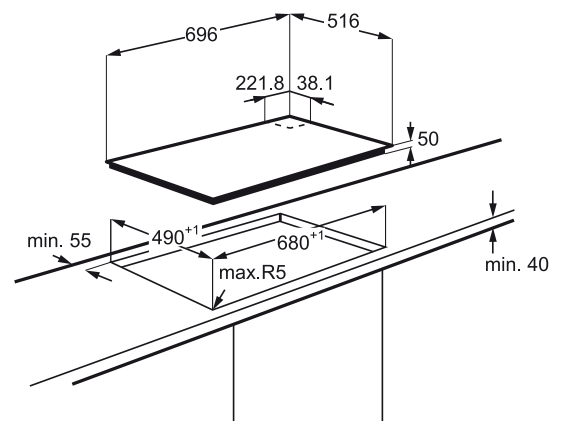

Promise XL keretes Gas on Glass főzőlap

- 5 főzőzóna (egy wok)
- 70 cm széles
- 3 öntöttvas edénytartó
- Egykezes szikragyújtás
- Forgókapcsolók elöl

Méret, mag.xszél.xmély. (mm):
680x490x50

HG694340XB

Promise XL keretes Gas on Glass főzőlap