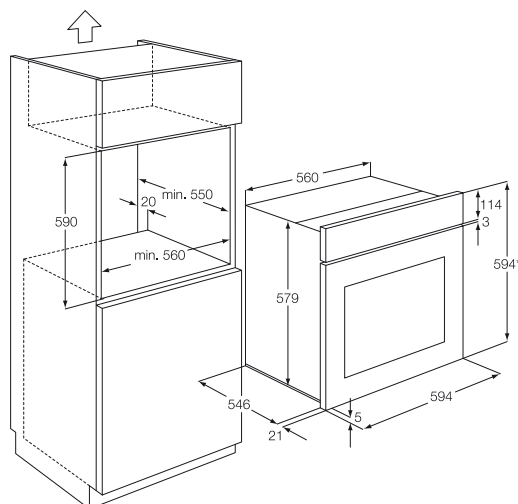

Multifunkciós sütő körfűtőszállal

- **Katalitikus** tisztítás
- **MaxiKlasse™** sütő extra nagy sütőtérrel
- Sütőfunkciók: alsó sütés; grill; grill + alsó sütés + légkeverés; grill + felső sütés; sütővilágítás; körfűtőszál + légkeverés; felső sütés; alsó + felső sütés
- **UniSight™** kijelző
- Süllyesztett gombok
- Háromrétegű üvegajtó
- **Soft Motion™** – lágyan csukódó ajtó
- **Thermi°C Air** ventilátor
- Teleszkópos sütősín
- Hőmérsékleti tartomány: 50–250 °C

- 3 sütési szint, 5 polcpozíció
- Sütővilágítás: 1; oldalt hátul
- Tartozékok: 1 szürke zománc sütőtálca; 1 szürke zománc zsírfelfogó tálca
- 1 króm grillrács

*10%-kal kevesebb energiát fogyaszt, mint az EU 2002/40/EC direktíva szerint meghatározott A energiasztály határértéke (1 kWh a ≥ 65 l kapacitású sütőknél)

Méret, mag.xszél.xmély. (mm):
590x560x550