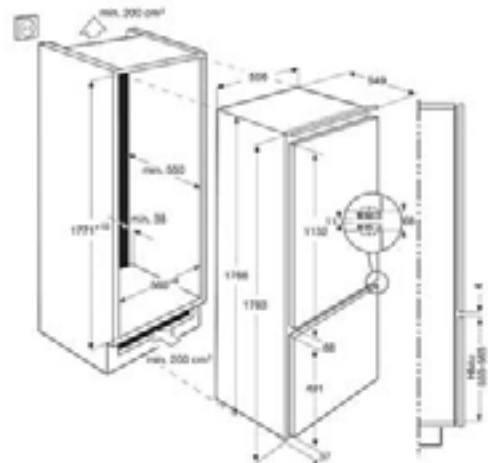

Kombinált hűtőszekrény

- 178 cm magas
- A+ energiasztály
- Door-on-door, ajtóra szerelt
- Érintővezérlés LCD-kijelzővel
- Hűtőtér-technológia: **dinamikus** (ventilátor)
- **CleanAir** filter
- Fagyasztótér-technológia: statikus
- Hűtőtér-leolvasztás: automatikus
- Fagyasztótér-leolvasztás: manuális
- 2 kompresszor
- **Frostmatic** gyorsfagyasztás (LCD)
- **Coolmatic** intenzív hűtés
- Vakációfunkció
- Magashőmérséklet-riasztás (hang + LCD)
- Ajtóriasztás (hang + LCD)
- **LED**-világítás
- 2+2 fél üvegpole
- **2 nulla °C-os fiók**
- Tartozékok: 2 db tojástartó (6 db-os), jégkockatartó, jégkaparó, 2 **jégakku**