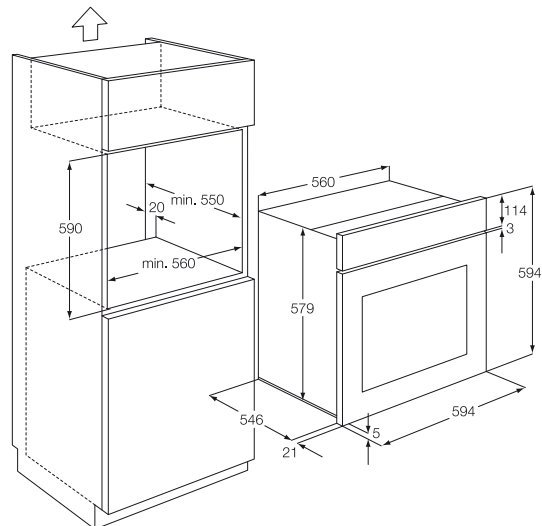

Méret, mag.xszél.xmély. (mm):
590x560x550

*Beépítés helye

BE5013401M

Multifunkciós sütő körfűtőszállal

- **MaxiKlasse™** sütő extra nagy sütőtérrel
 - Sütőfunkciók: alsó sütés; légkeverés + sütővilágítás; grill; grill + felső sütés; grill + felső sütés + légkeverés; körfűtőszál + alsó sütés + légkeverés; körfűtőszál + felső sütés + légkeverés; alsó + felső sütés
 - **OptiSight™** kijelző
 - Süllyesztett gombok
 - Háromrétegű üvegajtó
 - **Thermi°C Air** ventilátor
 - Teleszkópos sütősín
 - Hőmérsékleti tartomány: 30–300 °C
 - 3 sütési szint, 5 polcpozíció
 - Gyerekzár
 - Sütővilágítás: 1; fent halogén
 - Tartozékok: 1 szürke zománc sütőtálca; 1 szürke zománc zsírfelfogó tálca
 - 1 króm grillrács
- *20%-kal kevesebb energiát fogyaszt, mint az EU 2002/40/EC direktíva szerint meghatározott A energiasztály határértéke (1 kWh a ≥ 65 l kapacitású sütőknél)

Méret, mag.xszél.xmély. (mm):
590x560x550

*Beépítés helye

Beépíthető sütők

BE3003001M

Multifunkciós sütő körfűtőszállal

- Sütőfunkciók: alsó sütés; légkeverés + sütővilágítás; grill; grill + felső sütés; grill + felső sütés + légkeverés; sütővilágítás; körfűtőszál + alsó sütés + légkeverés; körfűtőszál + légkeverés; alsó + felső sütés
- **UniSight™** kijelző
- Süllyesztett gombok
- Háromrétegű üvegajtó
- **Thermi°C Air** ventilátor
- Oldalvezető sín
- Hőmérsékleti tartomány: 50–275 °C
- 3 sütési szint, 5 polcpozíció
- Sütővilágítás: 1; fent halogén