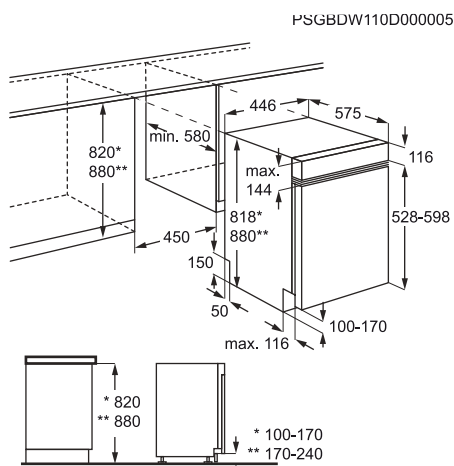

45 cm széles, beépíthető mosogatógép

- 9 teríték
- **A+** energiaosztály
- 3 karakteres kijelző, forgókapcsolóval
- **Szatelit** szórókar
- Felső zuhany
- **AutoOff** – automatikus kikapcsolás
- 30 perc 60 °C; Auto 45–70; Bio 50; PRO 70 °C; Öblítéstartás
- Auto program
- Multitab opció
- Felső kosár: lehajtható csészetartó
- Alsó kosár: 2 lehajtható tányértartó
- Aqua control érzékelővel

- Billenőzsanér
- Magasra beépíthető

Méret, mag.xszél.xmély. (mm):
818x446x575