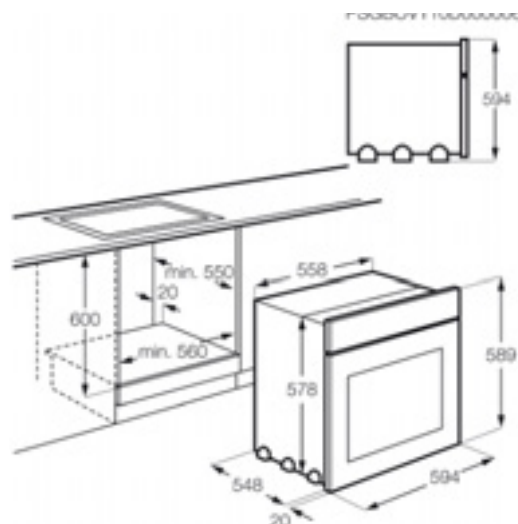

*Beépítés helye

Méret, mag.xszél.xmély. (mm):
600x560x550