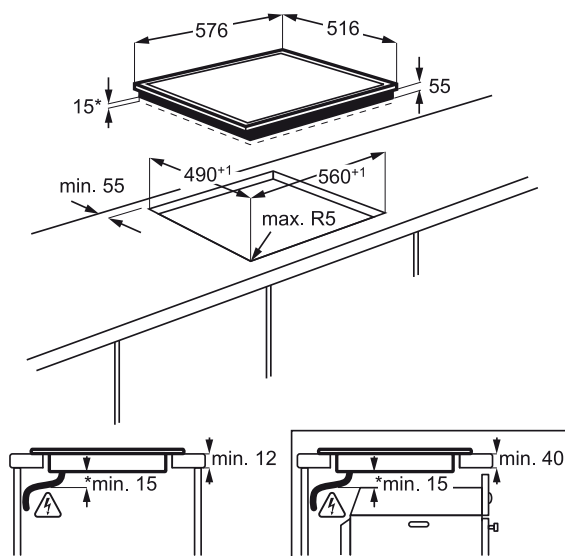

Promise XL keretes indukciós főzőlap

- 2+2 főzőzóna
- 60 cm széles
- **DirektTouch** csúszkás vezérlés, piros kijelző
- 14 teljesítményfokozat
- **Bridge** funkció
- **Booster** – gyors felfűtés
- Maradék hő-kijelzés 3 lépésben
- Egyéb funkciók: EcoTimer, Count-up időzítő, percszámláló, Stop+go, funkciózár, gyerekzár, kikapcsolható hangjelzés

Méret, mag.xszél.xmély. (mm):
560x490x55