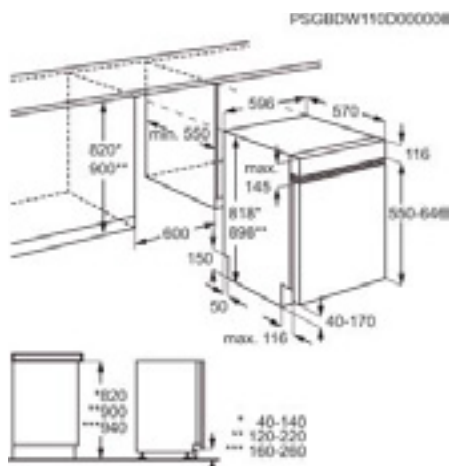

60 cm széles, beépíthető mosogatógép

- 13 teríték
- **A++** energiaosztály
- **Inverter** motor – csendes, hatékony, energiatakarékos
- 3 karakteres kijelző
- **XXL**-es belső tér: 10 literrel nagyobb
- **Szatelit** szűrőkar
- Felső szűrőkar
- **AutoOff** – automatikus kikapcsolás
- 30 perc 60 °C; 60 perc 55 °C; AutoSense 45–70 °C; Eco 50; Extra csendes; Üveg 45; PRO 70 °C
- **AutoSense** program – szenzorok figyelik a víz szennyezettségét

- **TimeSaver** programrövidítő opció
- **ExtraHygiene** opció
- Multitab opció
- Belső világítás
- Felső kosár: 2 **Soft Spikes** – pohárrögzítő gumitüske, 6 **Soft Grips** – pohárrögzítő gumigyűrű
- Alsó kosár: 6 lehajtható tányértartó, 6 **Soft Grips** – pohárrögzítő gumigyűrű
- Aqua control érzékelővel
- Billenőzsanér
- Magasra beépíthető

Méret, mag.xszél.xmély. (mm):
818x596x575