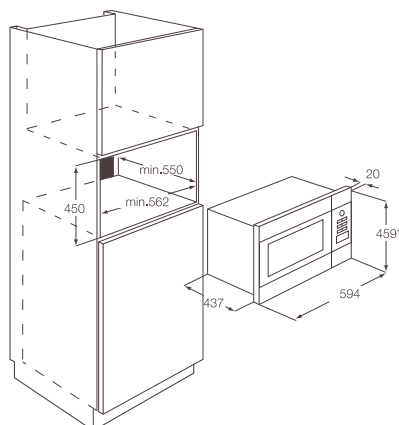

Méret, mag.xszél.xmély. (mm):

450x562x500