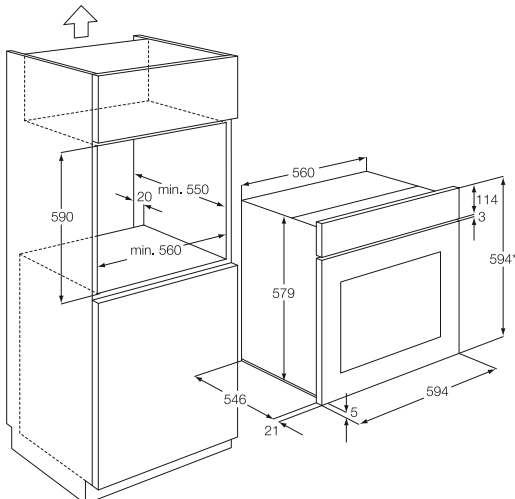

Méret, mag.xszél.xmély. (mm):
590x560x550

*Beépítés helye

Beépíthető sütők

BE7314401M

Multifunkciós sütő körfűtőszállal

- **MaxiKlasse™** sütő extra nagy sütőtérrel
 - Sütőfunkciók: alsó sütés; grill; grill + alsó sütés; grill + alsó sütés (80 °C fix); grill + alsó sütés + légkeverés; grill + légkeverés; körfűtőszál + alsó sütés + légkeverés; körfűtőszál + légkeverés (30 °C fix); körfűtőszál + légkeverés (nedves); körfűtőszál + légkeverés (LTC)
 - **ProSight™** kijelző érintővezérléssel
 - Négyrétegű üvegajtó
 - **Soft Motion™** – lágyan csukódó ajtó
 - **Thermi°C Air** ventilátor
 - Teleszkópos sütősín
 - Hűshőmérő
 - Beépített automata recept: 20
 - Beépített memória: 1 saját recept elmentése
 - Hőmérsékleti tartomány: 30–300 °C
 - 3 sütési szint, 5 polcpozíció
 - Gyerekzár
 - Sütővilágítás: 2; oldalt halogén; fent halogén
 - Tartozékok: 1 szürke zománc sütőtálca; 1 szürke zománc zsírfelfogó tálca
 - 1 króm grillrács
- *30%-kal kevesebb energiát fogyaszt, mint az EU 2002/40/EC direktíva szerint meghatározott A energiasztály határértéke (1 kWh a ≥ 65 l kapacitású sütőknél)

Méret, mag.xszél.xmély. (mm):
590x560x550

*Beépítés helye

BE5013401M

Multifunkciós sütő körfűtőszállal

- **MaxiKlasse™** sütő extra nagy sütőtérrel
 - Sütőfunkciók: alsó sütés; légkeverés + sütővilágítás; grill; grill + felső sütés; grill + felső sütés + légkeverés; körfűtőszál + alsó sütés + légkeverés; körfűtőszál + felső sütés + légkeverés; alsó + felső sütés
 - **OptiSight™** kijelző
 - Süllyesztett gombok
 - Háromrétegű üvegajtó
 - **Thermi°C Air** ventilátor
 - Teleszkópos sütősín
 - Hőmérsékleti tartomány: 30–300 °C
 - 3 sütési szint, 5 polcpozíció
 - Gyerekzár
 - Sütővilágítás: 1; fent halogén
 - Tartozékok: 1 szürke zománc sütőtálca; 1 szürke zománc zsírfelfogó tálca
 - 1 króm grillrács
- *20%-kal kevesebb energiát fogyaszt, mint az EU 2002/40/EC direktíva szerint meghatározott A energiasztály határértéke (1 kWh a ≥ 65 l kapacitású sütőknél)