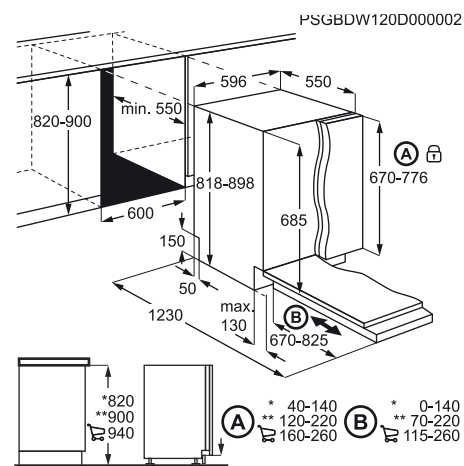

Méret, mag.xszél.xmély. (mm):
818x596x550

60 cm széles, teljesen beépíthető mosogatógépek

F55340VIO

60 cm széles, teljesen beépíthető mosogatógép

- 13 teríték
- **A++** energiaosztály
- **Inverter** motor – csendes, hatékony, energiatakarékos
- 3 karakteres kijelző
- **AutoOff** – automatikus kikapcsolás
- 30 perc 60 °C; AutoSense 45–70 °C; Eco 50 °C; PRO 70 °C; Öblítéstartás
- **AutoSense** program – szenzorok figyelik a víz szennyezettségét
- **TimeSaver** programrövidítő opció
- Multitab opció
- Felső kosár: lehajtható csészetartó, **Soft Spikes**