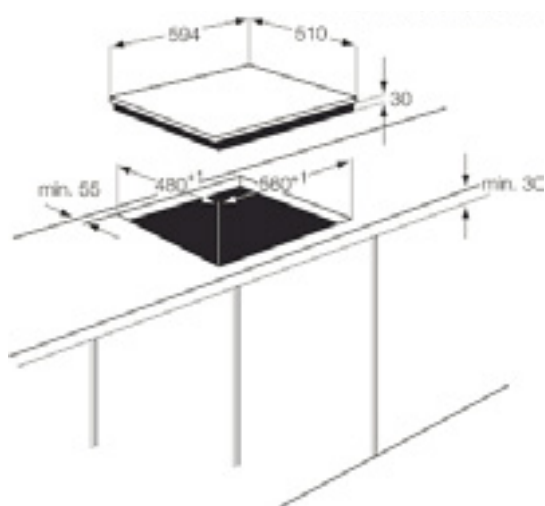

Méret, mag.xszél.xmély. (mm):

560x480x33

CrystalLine moduláris főzőlapok

A CrystalLine főzőlapokkal saját igényeihez igazodva alakíthatja ki konyháját. Választhat indukciós wokot, üvegkerámia lapot vagy akár Teppanyakit is.