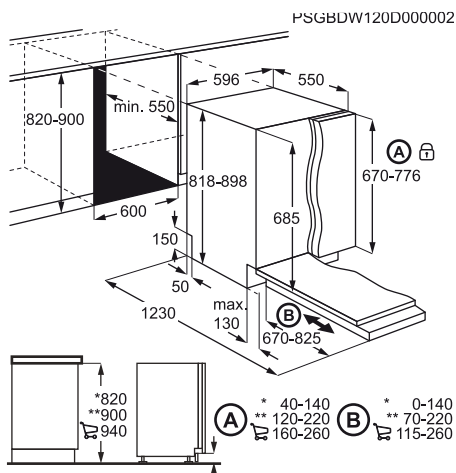

Méret, mag.xszél.xmély. (mm):

818x596x550