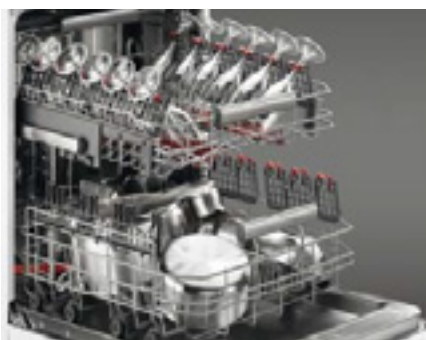

4 zóna egyben

A FlexiBridge egy 4 részes főzőfelület, melyen gyakorlatilag bármekkora edényt használhat.

Tudta?

Az indukciós főzőlapok gyorsabbak, biztonságosabbak és energiatakarékosabbak, mint a hagyományos kerámia főzőlapok.

Tudta?

Az új, kivethető evőeszköztartó tálcának és az új, még nagyobb és funkcionálisabb belső térnek köszönhetően még egyszerűbb lett az edények ki- és bepakolása.

Több hely és rugalmasság

ProClean™ mosogatógépeinkben minden piszkos edénynek megvan a helye, mérettől és formától függetlenül. Az XXL méretű pakolótérbe akár 15 terítéknyi edény is befér. Ezért a ProClean™ modellek a piac legnagyobb pakolótérrel bíró mosogatógépei – miközben külső méreteik nem változtak, így nem foglalnak el nagyobb helyet a konyhában.