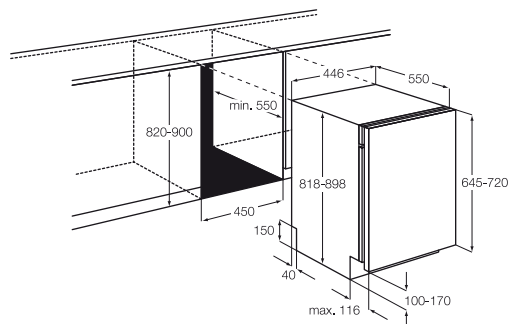

45 cm széles, teljesen beépíthető mosogatógép

- 9 teríték
- **A++** energiaosztály
- **Inverter** motor – csendes, hatékony, energiatakarékos
- 3 karakteres kijelző, mikrokapcsolókkal
- **Szatelit** szűrőkar
- Felső zuhany
- **AutoOff** – automatikus kikapcsolás
- 30 perc 60 °C; 50 perc 55 °C; Auto 45-70; Eco 50; Extra csendes; Üveg 45; PRO 70 °C; PRO ZONE; Öblítéstartás
- **AutoFlex** program – szenzorok figyelik a víz szennyezettségét
- **TimeSaver** programrövidítő opció
- Multitab opció
- Piros és zöld fénypont a padlón
- Felső kosár: **Soft Spikes** – pohárrögzítő gumitüske
- Alsó kosár: 4 lehajtható tányértartó
- Aqua control érzékelővel
- Billenőzsanér
- Magasra beépíthető

Méret, mag.xszél.xmély. (mm):
818x446x550