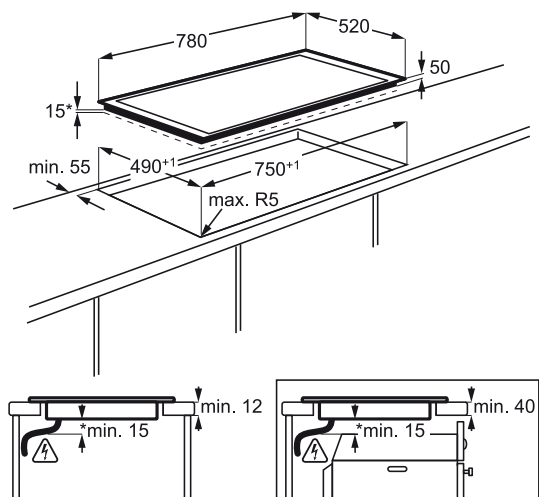

*Beépítés helye