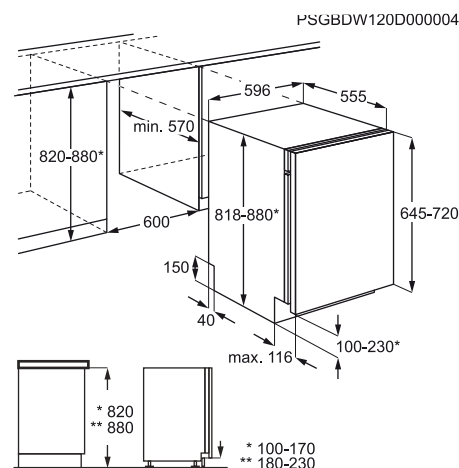

Méret, mag.xszél.xmély. (mm):

818x596x555

Méret, mag.x szél.xmély. (mm):

818x596x555

45 cm széles, beépíthető mosogatógépek

F88400IMOP – ProClean

45 cm széles, beépíthető mosogatógép

- 9 teríték
- **A+** energiaosztály
- **Inverter** motor – csendes, hatékony, energiatakarékos
- Érintőkapcsolós kezelőpanel
- **Szatelit** szórókar
- Felső zuhany
- **AutoOff** – automatikus kikapcsolás
- 30 perc 60 °C; 50 perc 55 °C; Auto 45–70; Eco 50; Extra csendes; Üveg 45; PRO 70 °C; PRO ZONE
- Auto program
- **ProBoost** opció
- **ÖkoPlus**
- Multitab opció