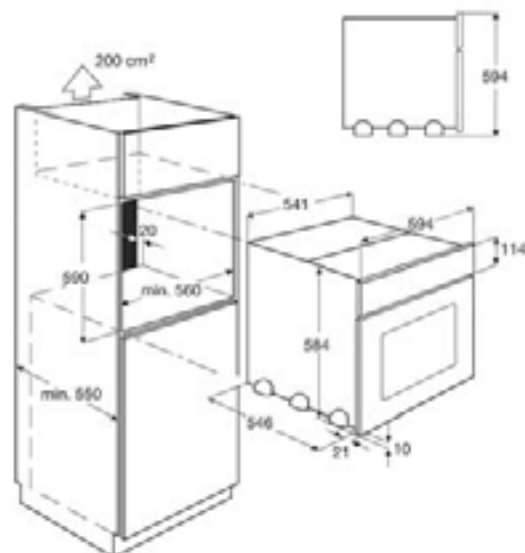

*30%-kal kevesebb energiát fogyaszt, mint az EU 2002/40/EC direktíva szerint meghatározott A energiaosztály határértéke (1 kWh a ≥ 65 l kapacitású sütőknél)

Méret, mag.xszél.xmély. (mm):
590x560x550

Beépíthető sütők