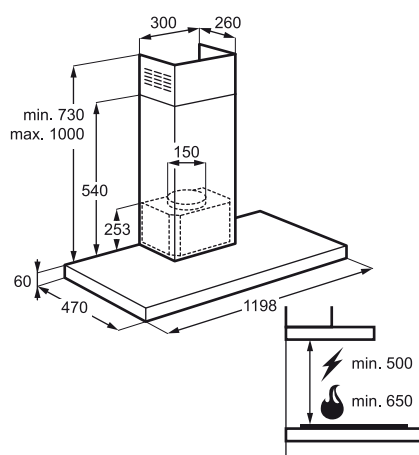

* Csak rendelésre

Méret, mag.xszél.xmély. (mm):

785x898x470

Méret, mag.xszél.xmély. (mm):

785x598x470

Szagelszívók/kürtös

DD6490-M

Kürtös páraelszívó