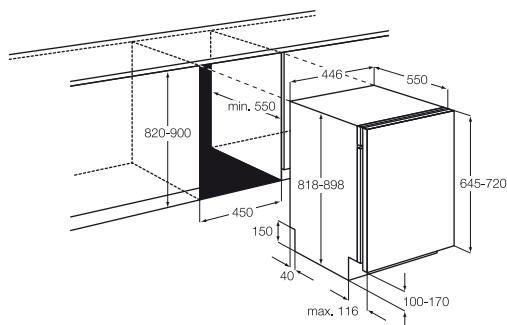

45 cm széles, teljesen beépíthető mosogatógép

- Aqua control érzékelővel
- Billenőzsanér
- Magasra beépíthető

- **9** teríték
- **A** energiaosztály
- 3 karakteres kijelző
- **Szatelit** szórókar
- Felső zuhany
- **AutoOff** – automatikus kikapcsolás
- 30 perc 60 °C; Auto 45-70; Eco 50; PRO 70 °C; Öblítéstartás
- Auto program
- Multitab opció
- Piros és zöld fénypont a padlón
- Felső kosár: lehajtható csészetartó
- Alsó kosár: 2 lehajtható tányértartó

Méret, mag.xszél.xmély. (mm):
818x446x550