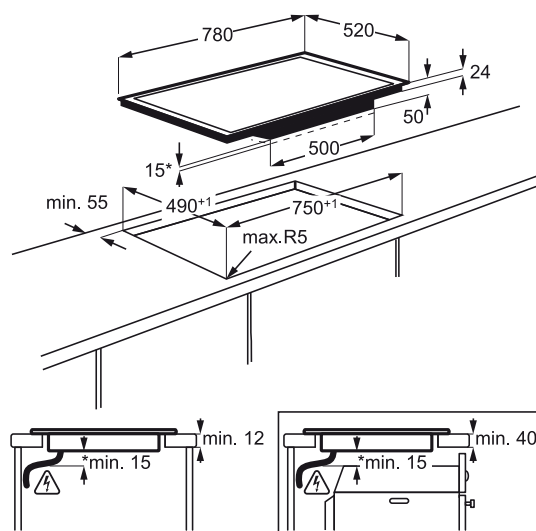

Indukciós főzőlapok

HK894400FG – MaxiSight főzőlap

Színes MaxiSight kijelző, melyen folyamatosan nyomon követhető, hogy állnak az egyes zónák: mennyi ideje fő az étel, mennyi idő van még hátra az előre beállított programból; melyik zóna milyen hőfokozaton működik; elegendő-e az adott zónán a maradék hő a főzéshez vagy már csak melegen tartáshoz használható.

Négy oldalon csiszolt, MaxiSight® indukciós főzőlap

- 4 főzőzóna
- 80 cm széles
- TFT-kijelző
- 14 teljesítményfokozat
- **Bridge** funkció
- **Cook Assist** szenzoros sütés
- **Booster** – gyorsfelfűtés
- Maradék hő-kijelzés 3 lépésben
- Egyéb funkciók:
  - EcoTimer,
  - Count-up időzítő,
  - percszámláló,
  - Stop+go,
  - funkciózár,
  - gyerekzár,
  - kikapcsolható hangjelzés

Méret, mag.xszél.xmély. (mm):
750x490x50

*Beépítés helye