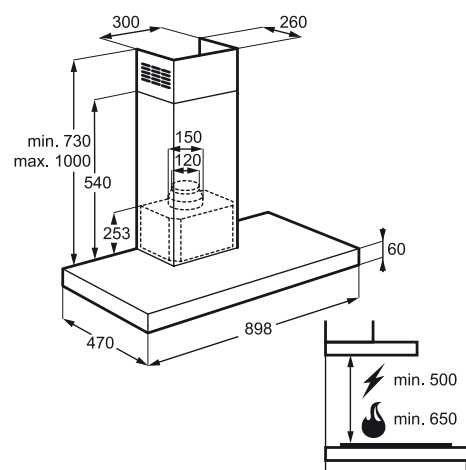

Méret, mag.xszél.xmély. (mm):

785x898x470