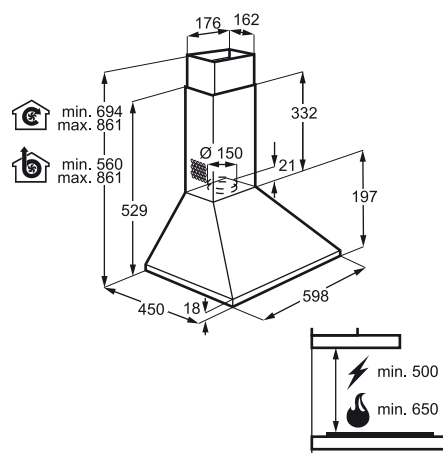

Méret, mag.xszél.xmély. (mm):

560x598x450