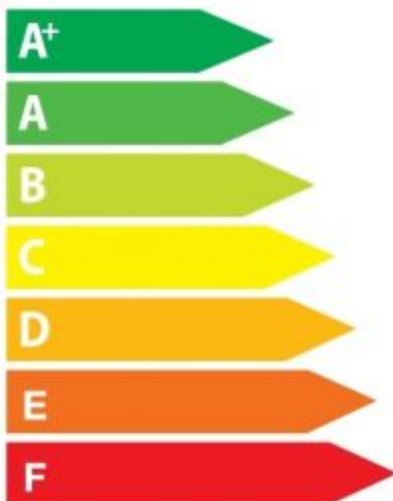

ENERG

енергия • ενεργεια

Electrolux

EWH 100 SI EEC

15 dB

2438.3

kWh / év