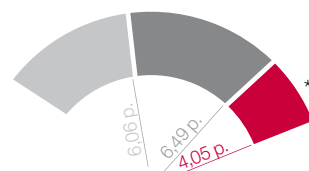

Egy indukciós főzőlapon 4 és fél perc alatt forr fel egy liter víz. Így főzhet a legkevesebb energiafogyasztással.

- Vasmagos főzőlap
- Elektromos főzőlap
- Indukciós főzőlap

**Rendkívül gyors
– 4,05 perc**