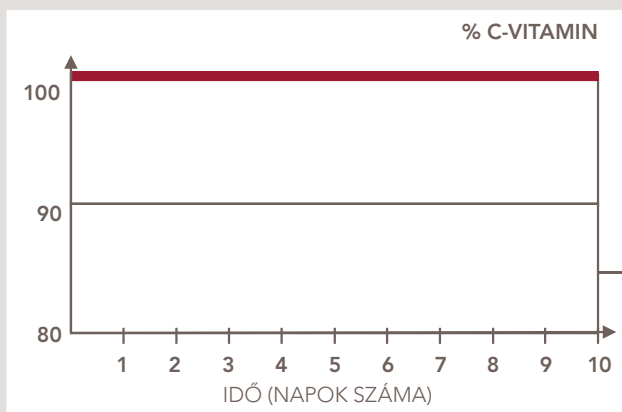

SALÁTA – SÚLYCSÖKKENÉS
(% AZ EREDETI SÚLYÁHOZ KÉPEST)

- AEG ProFresh
- Versenytárs A teljes No Frost
- Versenytárs B teljes No Frost

A TESZTET A FÜGGETLEN SGS INSTITUT FRESENIUS GMBH VÉGEZTE

A PROFRESH HŰTŐKBEN MINIMÁLIS A NEDVESSÉGTARTALOM CSÖKKENÉSE A HAGYOMÁNYOS, TELJES NO FROST RENDSZERŰ MODELLEKHEZ KÉPEST. A NEDVESSÉGTARTALOM BEFOLYÁSOLJA A FRISS ÉTELEK ÍZÉT, ILLATÁT ÉS ÁLLAGÁT.

AKÁR 99%

AZ ÉLELMISZER SÚLYA 7 NAP UTÁN

A tesztet az SGS INSTITUT FRESENIUS GmbH, Taunusstein, Németország végezte. A teszt részletes eredményei elérhetőek az Electrolux vevőszolgálatánál.

EPER – % C-VITAMIN-TARTALOM
(10 NAP UTÁN KONTRA ELSŐ NAP)