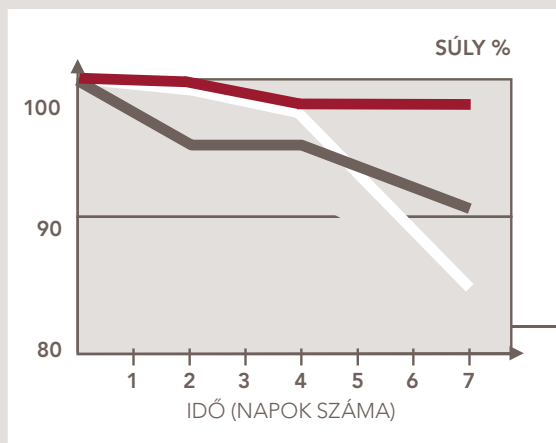

SALÁTA – SÚLYCSÖKKENÉS
(% AZ EREDETI SÚLYÁHOZ KÉPEST)

- AEG ProFresh
- Versenytárs A teljes No Frost
- Versenytárs B teljes No Frost

A TESZTET A FÜGGETLEN SGS INSTITUT FRESENIUS GMBH VÉGEZTE

A PROFRESH HŰTŐKBEN MINIMÁLIS A NEDVESSÉGTARTALOM CSÖKKENÉSE A HAGYOMÁNYOS, TELJES NO FROST RENDSZERŰ MODELLEKHEZ KÉPEST. A NEDVESSÉGTARTALOM BEFOLYÁSOLJA A FRISS ÉTELEK ÍZÉT, ILLATÁT ÉS ÁLLAGÁT.

AKÁR 99%

AZ ÉLELMISZER SÚLYA 7 NAP UTÁN