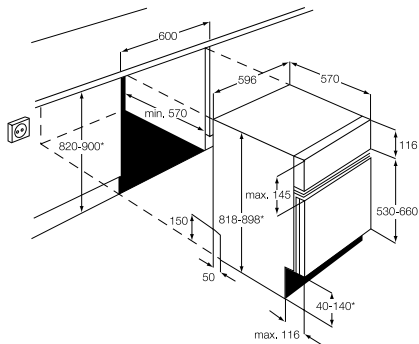

ZDI311X ZDI121X