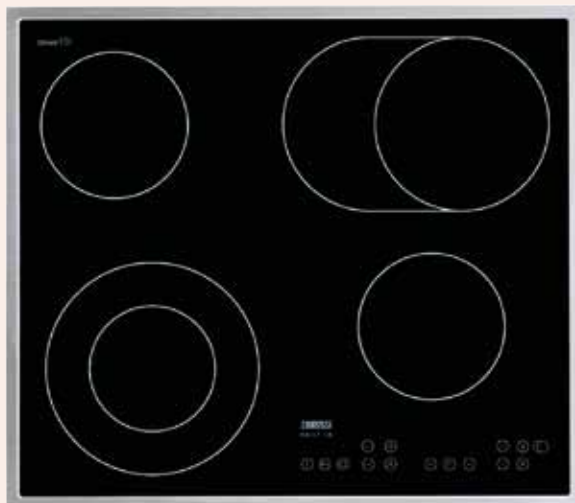

ZKT663LX

- önálló, 60 cm-es üvegkerámia főzőlap
- elektronikus, érintőkapcsolós vezérlés
- maradékhő-kijelzés
- hangjelzés
- automatikus felfűtés
- programzár funkció
- percszámláló
- automatikus kikapcsolás
- 2 kétkörös zóna
- időzítő
- automatikus kikapcsolás
- rozsdamentes acélkeret
- maximális teljesítmény: 7 kW

4 elektromos zóna:

- bal hátsó: 1,2 kW/145 mm
- jobb hátsó: kétzónás
  1,5/2,4 kW/170/265 mm
- bal első: kétzónás
  0,75/2,2 kW/120/210 mm
- jobb első: 1,2 kW/145 mm