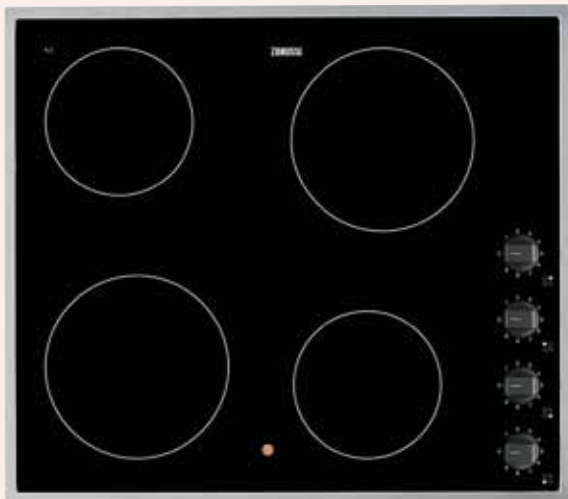

ZVM64X

- önálló, 60 cm-es üvegkerámia főzőlap
- vezérlőgombok
- maradékhő-kijelzés
- automatikus kikapcsolás
- rozsdamentes acélkeret
- maximális teljesítmény: 6 kW

---

4 elektromos zóna:

bal hátsó: 1,2 kW/145 mm
jobb hátsó: 1,8 kW/180 mm
bal első: 1,8 kW/180 mm
jobb első: 1,2 kW/145 mm