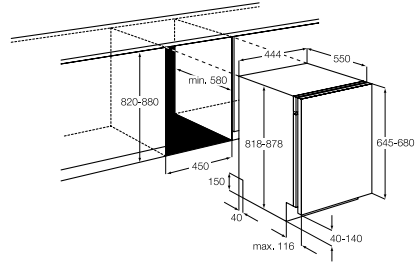

ZDTS102 ZDTS105