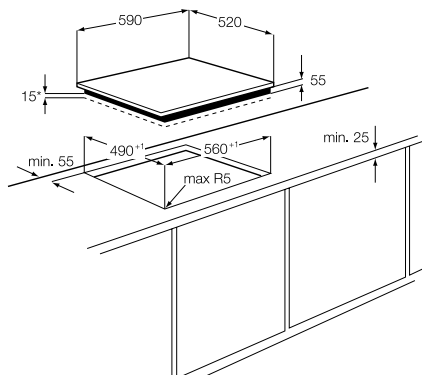

BEÉPÍTHETŐ SÜTŐK

ALÁÉPÍTHETŐ SÜTŐ

ZIT64X

ZKT663LX

ZVT65X ZVT64X ZVM64X

ZC6695X

ZGS645STX

ZGS645TX