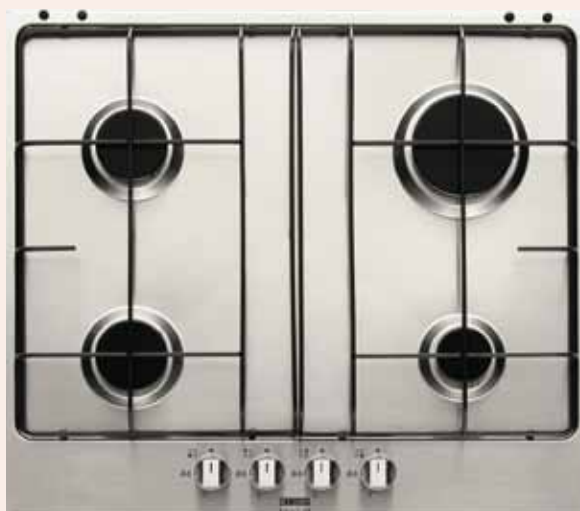

ZGS645TX

- önálló, 60 cm-es gázfőzőlap
- 2 matt fekete zománcozott edénytartó rács (lekerekített)
- elektromos szikragyújtás
- égésbiztosítás
- vezérlőpanel elöl középen
- inox gombok
- összteljesítmény: 8 kW

4 gázégő:

- bal hátsó:
  közepes főzőzóna, 1,9 kW/70 mm
- jobb hátsó:
  gyorsfőzőzóna, 3,1 kW/100 mm
- bal első:
  közepes főzőzóna, 1,9 kW/70 mm
- jobb első:
  takarékközpontú főzőzóna, 1 kW/54 mm