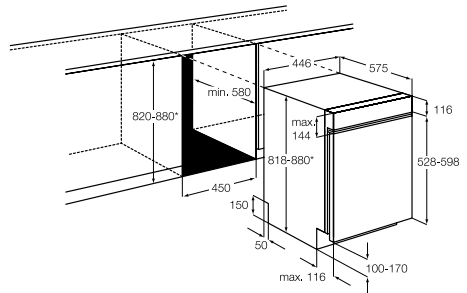

ZDT311 ZDT111

ZDTS102 ZDTS105

ZDI311X ZDI121X

ZDIS102X