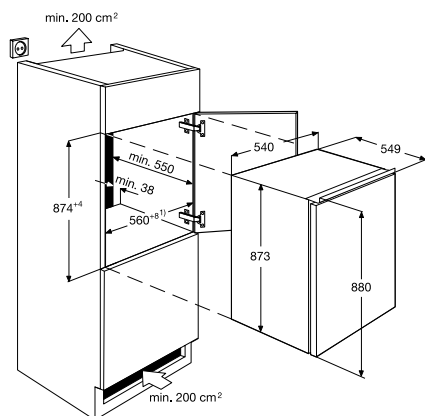

ZBB6286 ZBB3294

ZBA3224A

ZBA3154A

ZUS6144A ZUS6140A ZUF6114A