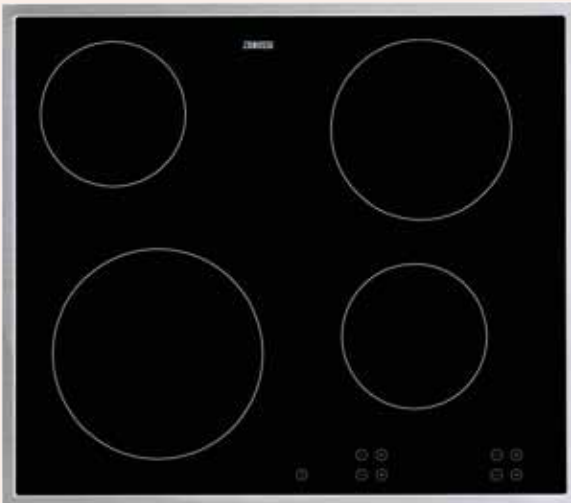

ZVT64X

- önálló, 60 cm-es üvegkerámia főzőlap
- elektronikus, érintőkapcsolós vezérlés
- maradékhő-kijelzés
- gyerekzár
- automatikus kikapcsolás
- rozsdamentes acélkeret
- maximális teljesítmény: 6,5 kW

4 elektromos zóna:

- bal hátsó: 1,2 kW/145 mm
- jobb hátsó: 1,8 kW/180 mm
- bal első: 2,3 kW/210 mm
- jobb első: 1,2 kW/145 mm