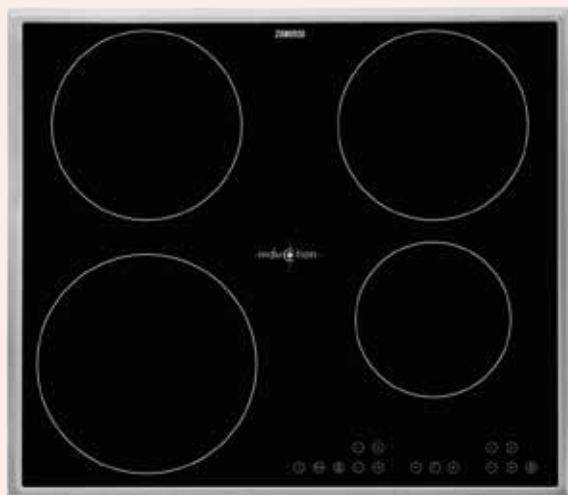

## ZOB282NC

- multifunkciós, önállóan beépíthető sütő
- rusztikus design
- könnyen tisztítható zománcfelület
- forgónyárs
- hagyományos gombok
- analóg időzítő: hangjelzés, óra, percszámláló, stop
- sütőprogramok: alsó sütés, kétkörös grill, légkeverés + grill, légkeverés + felső sütés + alsó sütés, grill, grill + forgónyárs, felső sütés, felső sütés + alsó sütés
- dupla üvegezésű ajtó
- sütővilágítás
- hűtőventilátor
- 4 sütési szint
- lehajtható felső fűtőszál
- 1 alumíniumbevonatú süteményestálca, 1 fekete zománcozott zsírfelfogó tálca, 1 krómozott grillrács
- maximális teljesítmény: 2,5 kW
- energiaosztály: A

## ZIT64X

- önálló, 60 cm-es üvegkerámia főzőlap
- teljes indukciós
- elektronikus, érintőkapcsolós vezérlés
- gyorsmelegítő
- gyerekzár
- programzár funkció
- percszámláló
- maradékhő-kijelzés
- időzítő
- hangjelzés
- automatikus kikapcsolás
- rozsdamentes acélkeret
- maximális teljesítmény: 7,4 kW