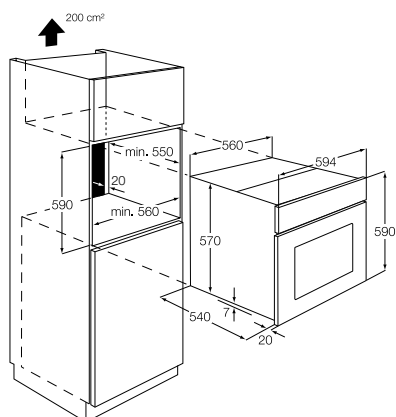

BEÉPÍTHETŐ SÜTŐK