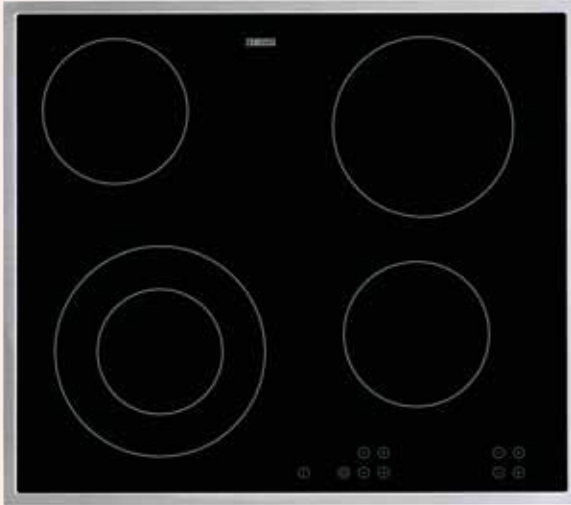

ZVT65X

- önálló, 60 cm-es üvegkerámia főzőlap
- elektronikus, érintőkapcsolós vezérlés
- maradékhő-kijelzés
- gyerekzár
- kétkörös zóna
- automatikus kikapcsolás
- rozsdamentes acélkeret
- maximális teljesítmény: 6,4 kW

4 elektromos zóna:

- bal hátsó: 1,2 kW/145 mm
- jobb hátsó: 1,8 kW/180 mm
- bal első: kétzónás
  0,75/2,2 kW/120/210 mm
- jobb első: 1,2 kW/145 mm