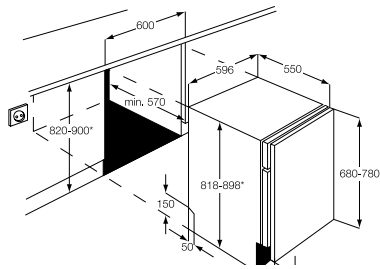

ZDT311 ZDT111